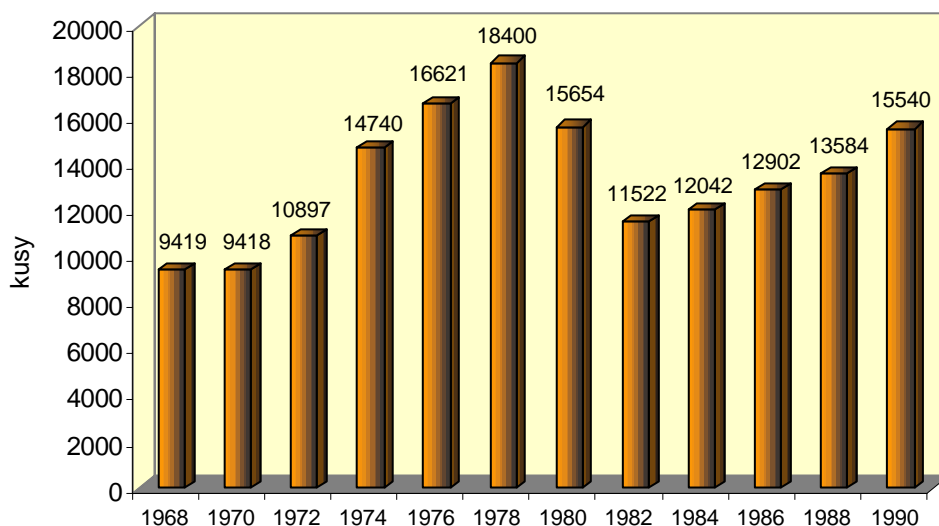

Vývoj lovu srnčej zveri v rokoch 1968-1990

Zdroj: Lesoprojekt Zvolen

Vývoj lovu muflónovej zveri v rokoch 1968-1990

Zdroj: Lesoprojekt Zvolen

Vývoj lovu jelenej zveri v rokoch 1968-1990

Zdroj: Lesoprojekt Zvolen

Vývoj lovu diviačej zveri v rokoch 1968-1990

Zdroj: Lesoprojekt Zvolen

Vývoj lovu danielj zveri v rokoch 1968-1990

Zdroj: Lesoprojekt Zvolen