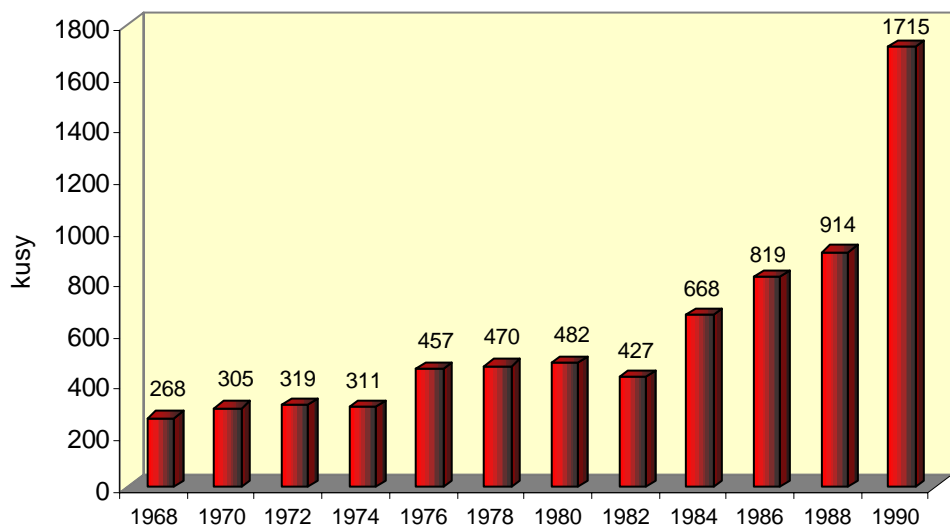

Vývoj lovu srnčej zveri v rokoch 1968-1990

Zdroj: Lesoprojekt Zvolen

Vývoj lovu muflónovej zveri v rokoch 1968-1990

Zdroj: Lesoprojekt Zvolen

Vývoj lovu jelenej zveri v rokoch 1968-1990

Zdroj: Lesoprojekt Zvolen

Vývoj lovu diviačej zveri v rokoch 1968-1990

Zdroj: Lesoprojekt Zvolen

Vývoj lovu danielj zveri v rokoch 1968-1990

Zdroj: Lesoprojekt Zvolen