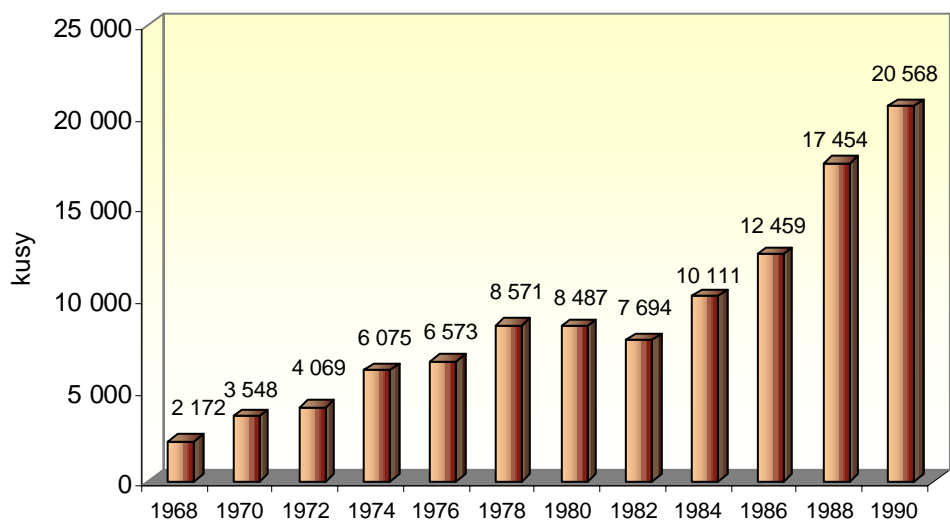

Vývoj lovu srnčej zveri v rokoch 1968-1990

Zdroj: Lesoprojekt Zvolen

Vývoj lovu muflónovej zveri v rokoch 1968-1990

Zdroj: Lesoprojekt Zvolen

Vývoj lovu jelenej zveri v rokoch 1968-1990

Zdroj: Lesoprojekt Zvolen

Vývoj lovu diviačej zveri v rokoch 1968-1990

Zdroj: Lesoprojekt Zvolen

Vývoj lovu danielj zveri v rokoch 1968-1990

Zdroj: Lesoprojekt Zvolen