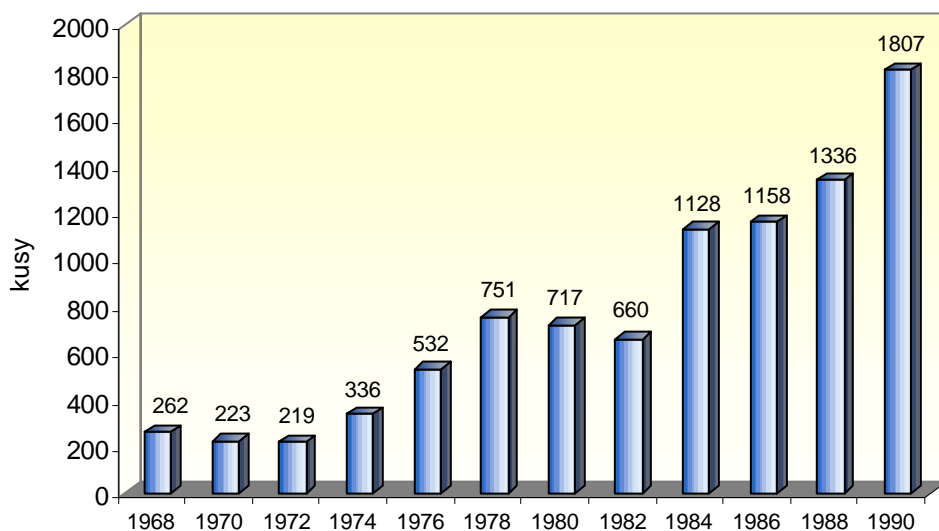

Vývoj lovu srnčej zveri v rokoch 1968-1990

Zdroj: Lesoprojekt Zvolen

Vývoj lovu muflónovej zveri v rokoch 1968-1990

Zdroj: Lesoprojekt Zvolen

Vývoj lovu jelenej zveri v rokoch 1968-1990

Zdroj: Lesoprojekt Zvolen

Vývoj lovu diviačej zveri v rokoch 1968-1990

Zdroj: Lesoprojekt Zvolen

Vývoj lovu danielj zveri v rokoch 1968-1990

Zdroj: Lesoprojekt Zvolen