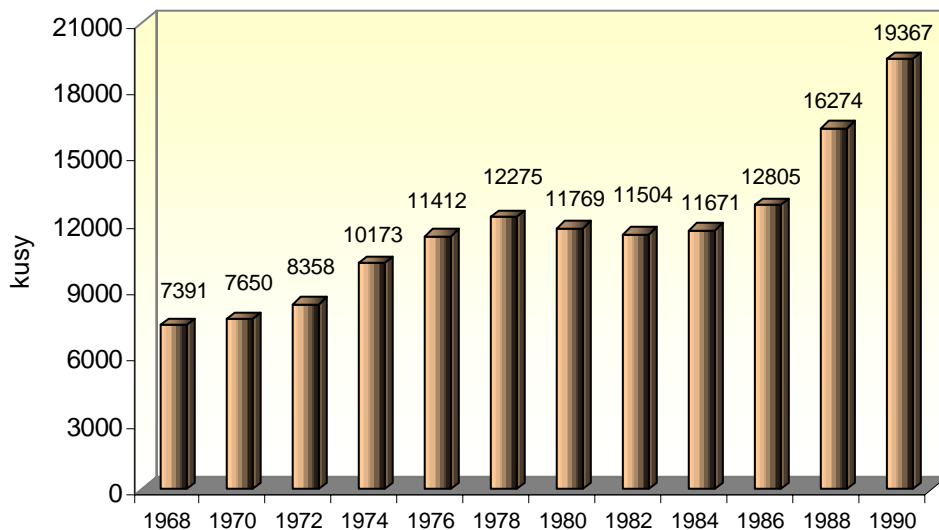

Vývoj lovu srnčej zveri v rokoch 1968-1990

Zdroj: Lesoprojekt Zvolen

Vývoj lovu muflónovej zveri v rokoch 1968-1990

Zdroj: Lesoprojekt Zvolen

Vývoj lovu jelenej zveri v rokoch 1968-1990

Zdroj: Lesoprojekt Zvolen

Vývoj lovu diviačej zveri v rokoch 1968-1990

Zdroj: Lesoprojekt Zvolen

Vývoj lovu danielj zveri v rokoch 1968-1990

Zdroj: Lesoprojekt Zvolen