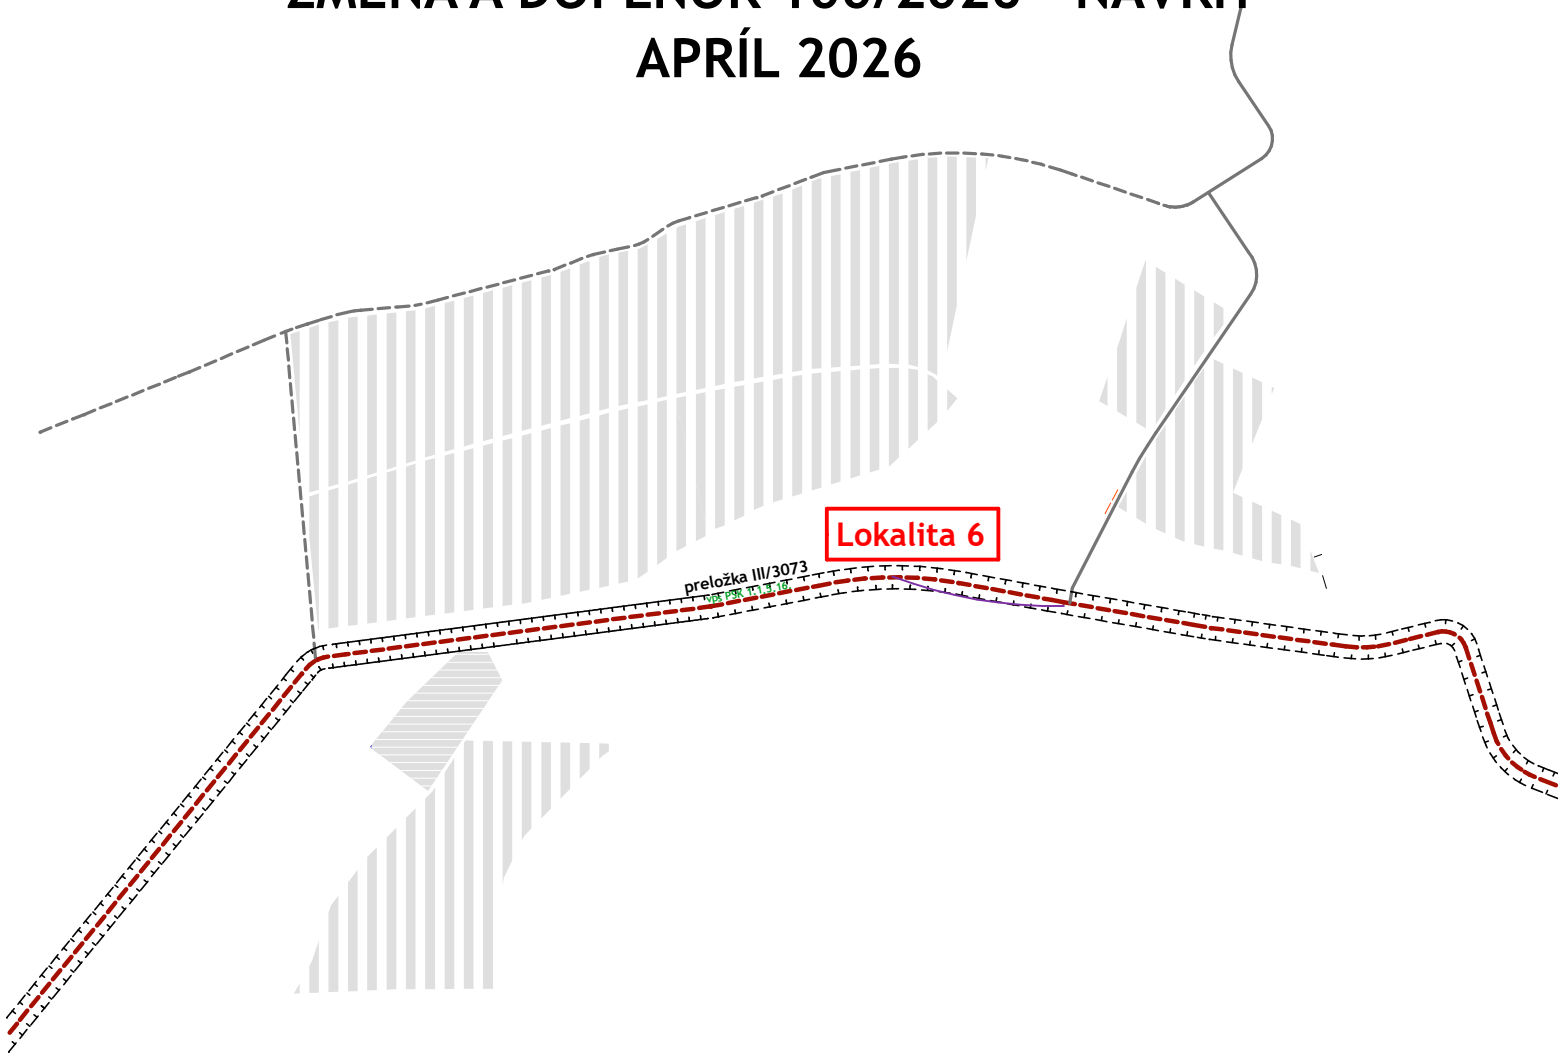

ZMENA A DOPLNOK 100/2026 - NÁVRH APRÍL 2026

Legenda

-  Funkcie - Návrh
-  Zberné komunikácie B2, cesty III. triedy - Návrh
-  Obslužné komunikácie funkčnej triedy C3 - Stav
-  Obslužné komunikácie funkčnej triedy C3 - Návrh
-  Účelová komunikácia - Stav
-  Účelová komunikácia - Návrh