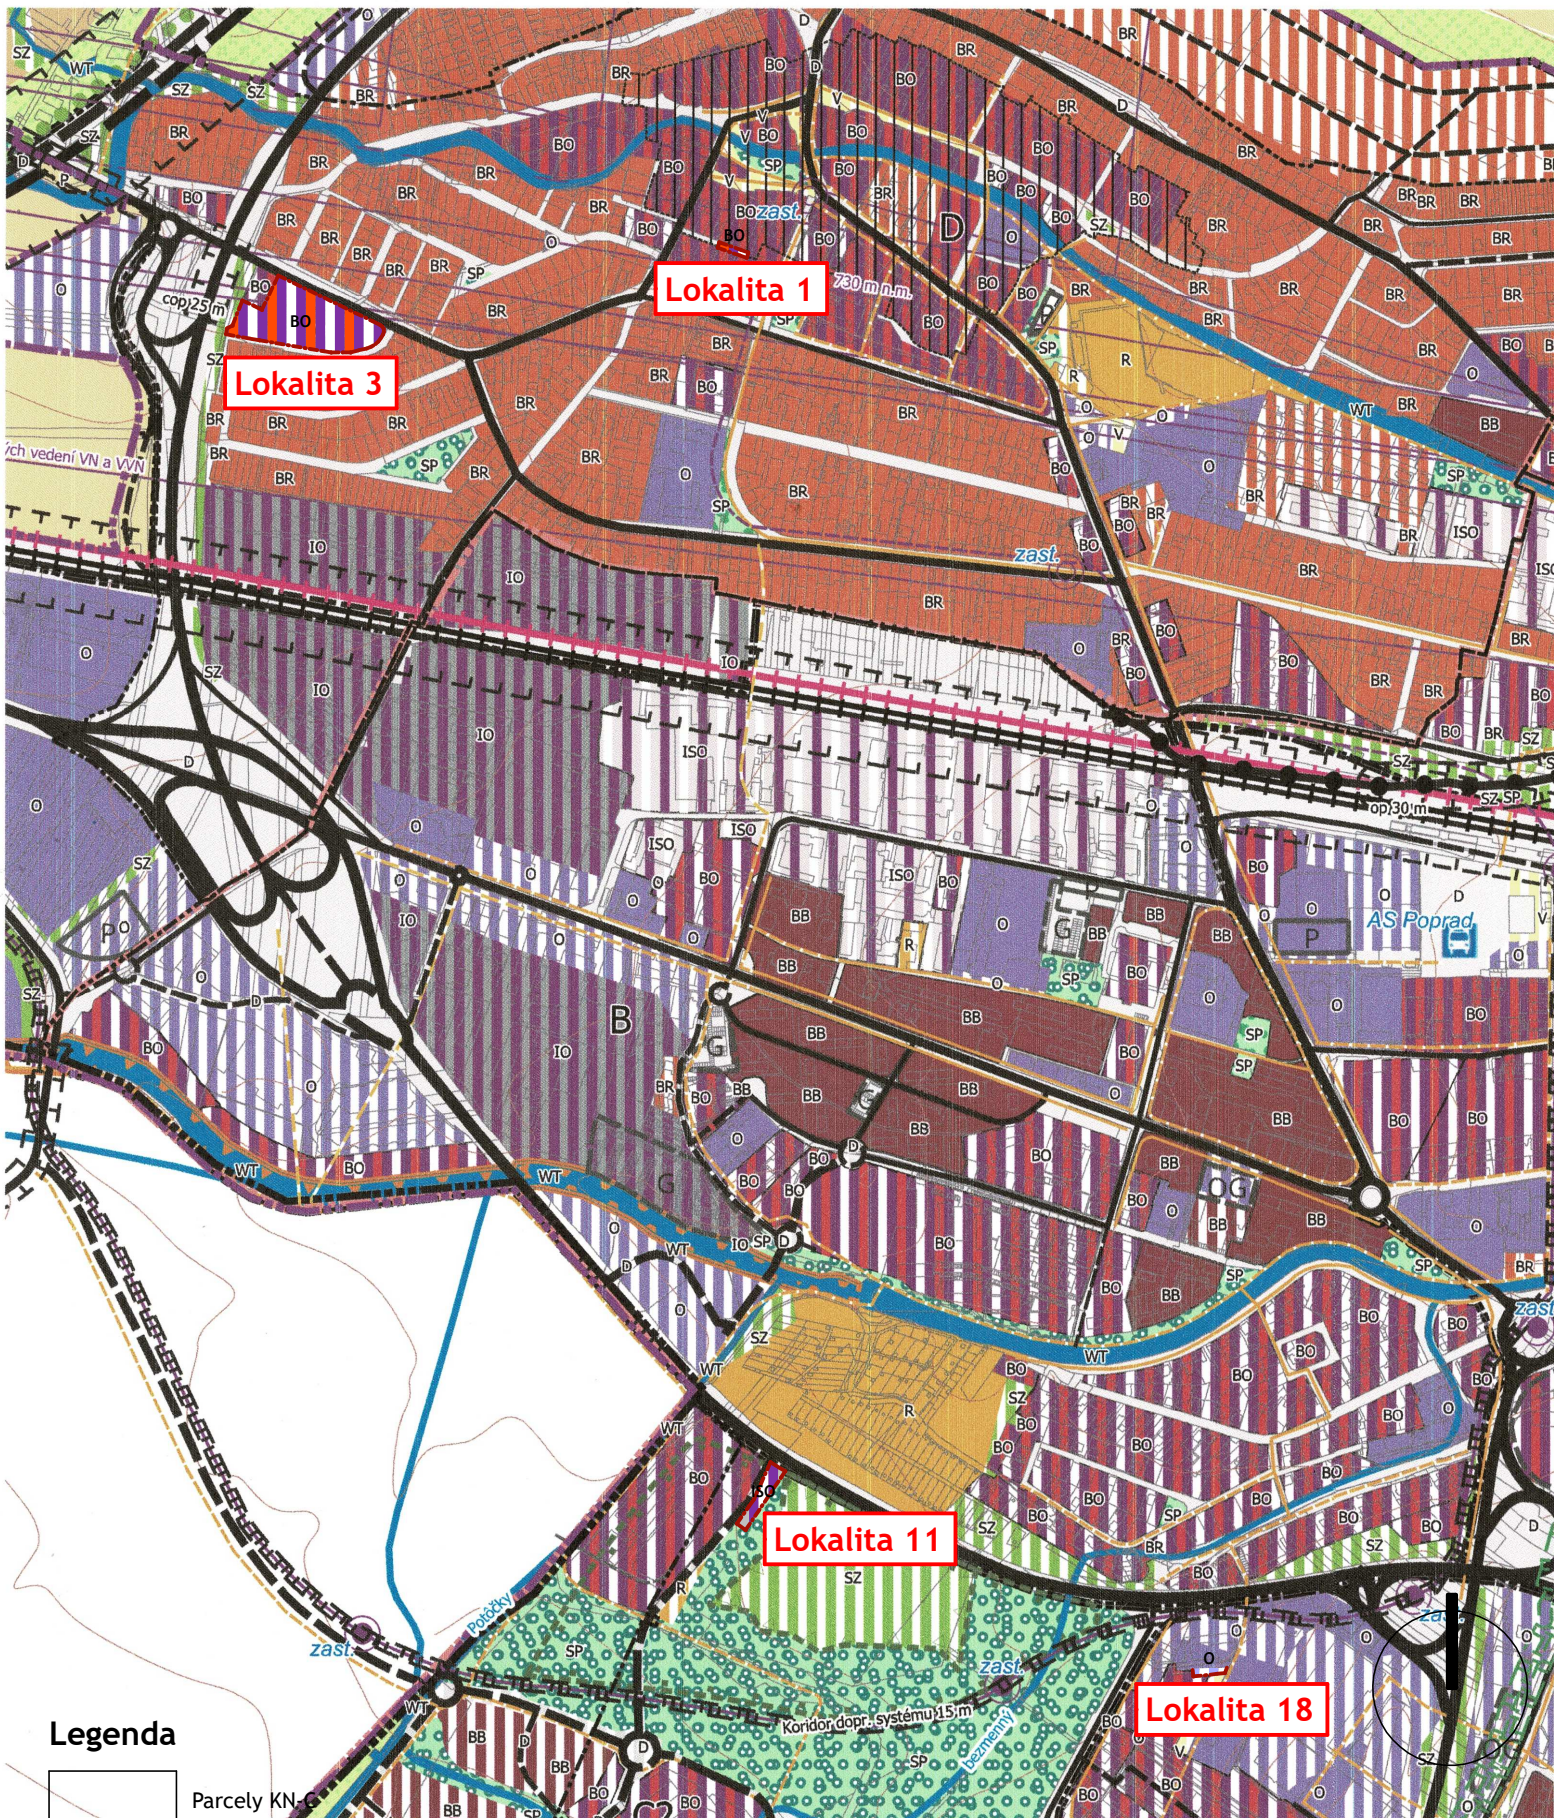

ÚZEMNÝ PLÁN MESTA POPRAD KOMPLEXNÝ URBANISTICKÝ NÁVRH - PODKLAD

Legenda

Parcely KN-C

Vymedzenie riešených lokalít
Urbanistické okrsky hranice

Plochy občianskej vybavenosti - Návrh

Zmiešané plochy bývania a občianskej vybavenosti - Návrh

Zmiešané plochy nevýrobných služieb, skladového
hospodárstva a občianskej vybavenosti - Návrh