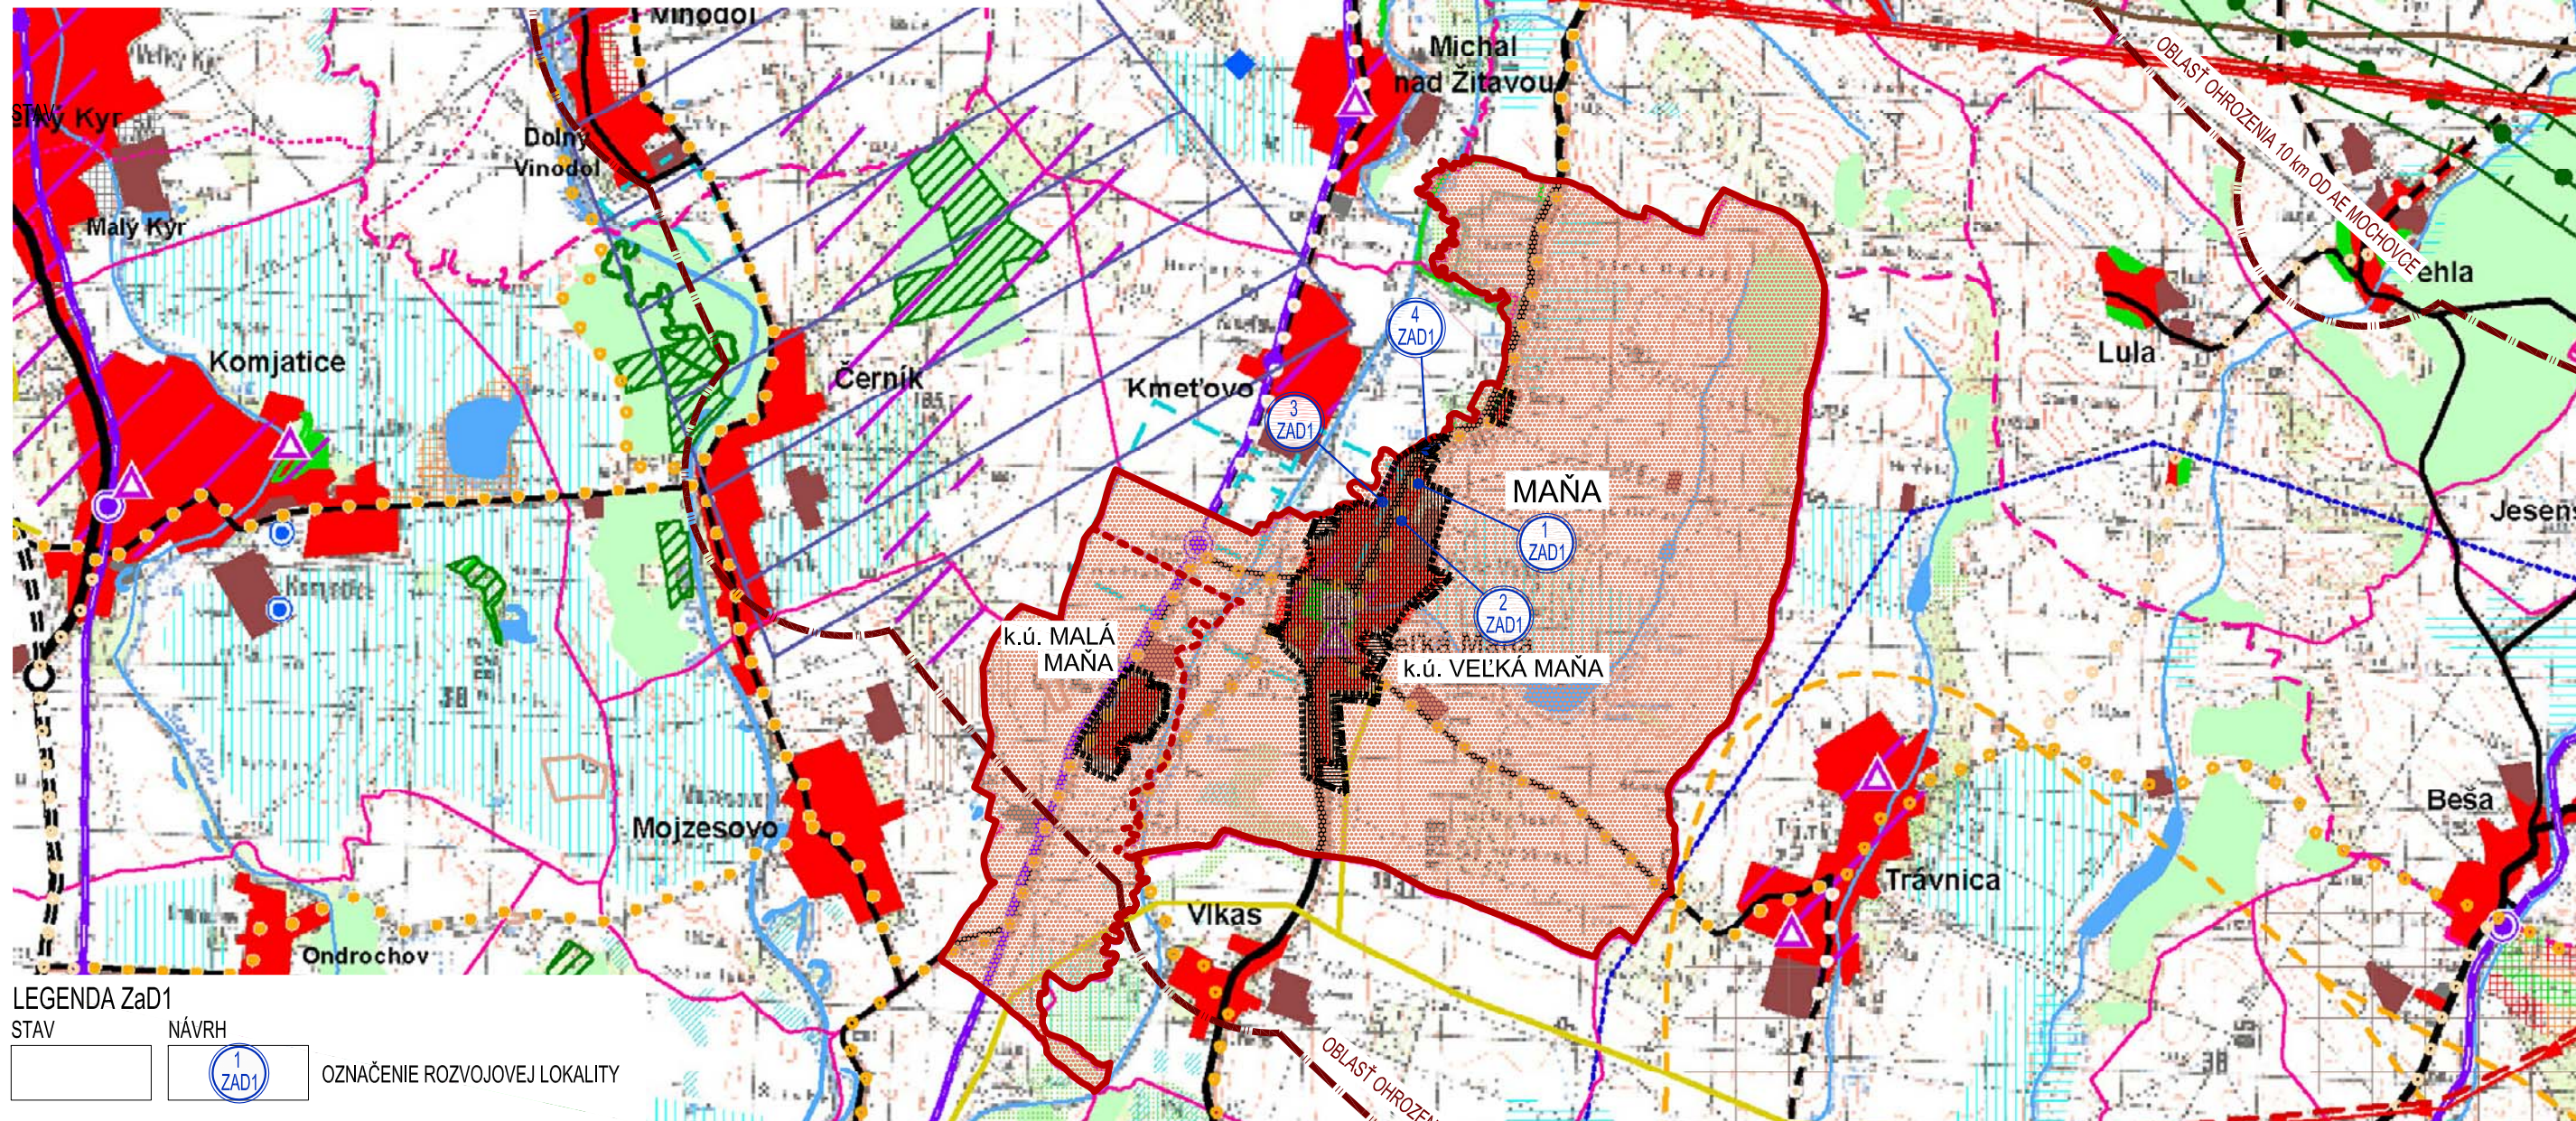

ÚPN OBCE MAŇA V ZNENÍ ZMIEN A DOPLNKOV Č.1

ARCHITEKTONICKÝ ATELIÉR

neutra

zdroj: ÚPN v znení ZAD1 Nitrianskeho kraja 2015

LEGENDA ZaD1

STAV	NAVRH	OZNAČENIE ROZVOJOVEJ LOKALITY

OBJEDNÁVATEL: OBEC MAŇA, OKRES NOVÉ ZÁMKY	KATASTRÁLNE ÚZEMIE: VEĽKÁ MAŇA, MALÁ MAŇA	MIERKA: 1:50 000
SPRACOVATEL: NEUTRA - ARCHITEKTONICKÝ ATELIÉR, FARSKÁ 1, 949 01 NITRA	PROJEKTANT: ING. LUCIA ČERNÁ	FORMÁT: 3 A4
ZODP. PROJEKTANT: ING. ARCH. PETER MIZIA		DÁTUM: 03 / 2026

1

NÁZOV VÝKRESU: **ŠIRŠIE VZŤAHY**

OZN. LOKALITY	VÝMERA V ha	HLAVNÁ FUNKCIA V ZMYSLE PLATNÉHO ÚPD	NAVRHOVANÁ HLAVNÁ FUNKCIA V ZMYSLE DOPLNKU Č. 1	ÚČEL NAVRHOVANÝCH DOPLNKOV
1 ZaD1	0,0682	SÚKROMNÁ ZELEŇ	PLOCHY A OBJEKTY S FUNKCIOU IBV - INDIVIDUÁLNA BYTOVÁ VÝSTAVBA	ZMENA FUNKČNÉHO VYUŽITIA ÚZEMIA
2 ZaD1	0,0529	SÚKROMNÁ ZELEŇ	PLOCHY A OBJEKTY S FUNKCIOU IBV - INDIVIDUÁLNA BYTOVÁ VÝSTAVBA	ZMENA FUNKČNÉHO VYUŽITIA ÚZEMIA
3 ZaD1	0,1460	PLOCHY A OBJEKTY S FUNKCIOU IBV - INDIVIDUÁLNA BYTOVÁ VÝSTAVBA, SÚKROMNÁ ZELEŇ	PLOCHY A OBJEKTY SO ZMIEŠANOU FUNKCIOU	ZMENA FUNKČNÉHO VYUŽITIA ÚZEMIA
4 ZaD1	0,6377	TRVALÝ TRÁVNÝ PORAST	PLOCHY A OBJEKTY S FUNKCIOU IBV - INDIVIDUÁLNA BYTOVÁ VÝSTAVBA	ZMENA FUNKČNÉHO VYUŽITIA ÚZEMIA ZMENA ORGANIZÁCIE ÚZEMIA

LEGENDA

stávany stav	rozvojové zámery	stávany stav	rozvojové zámery