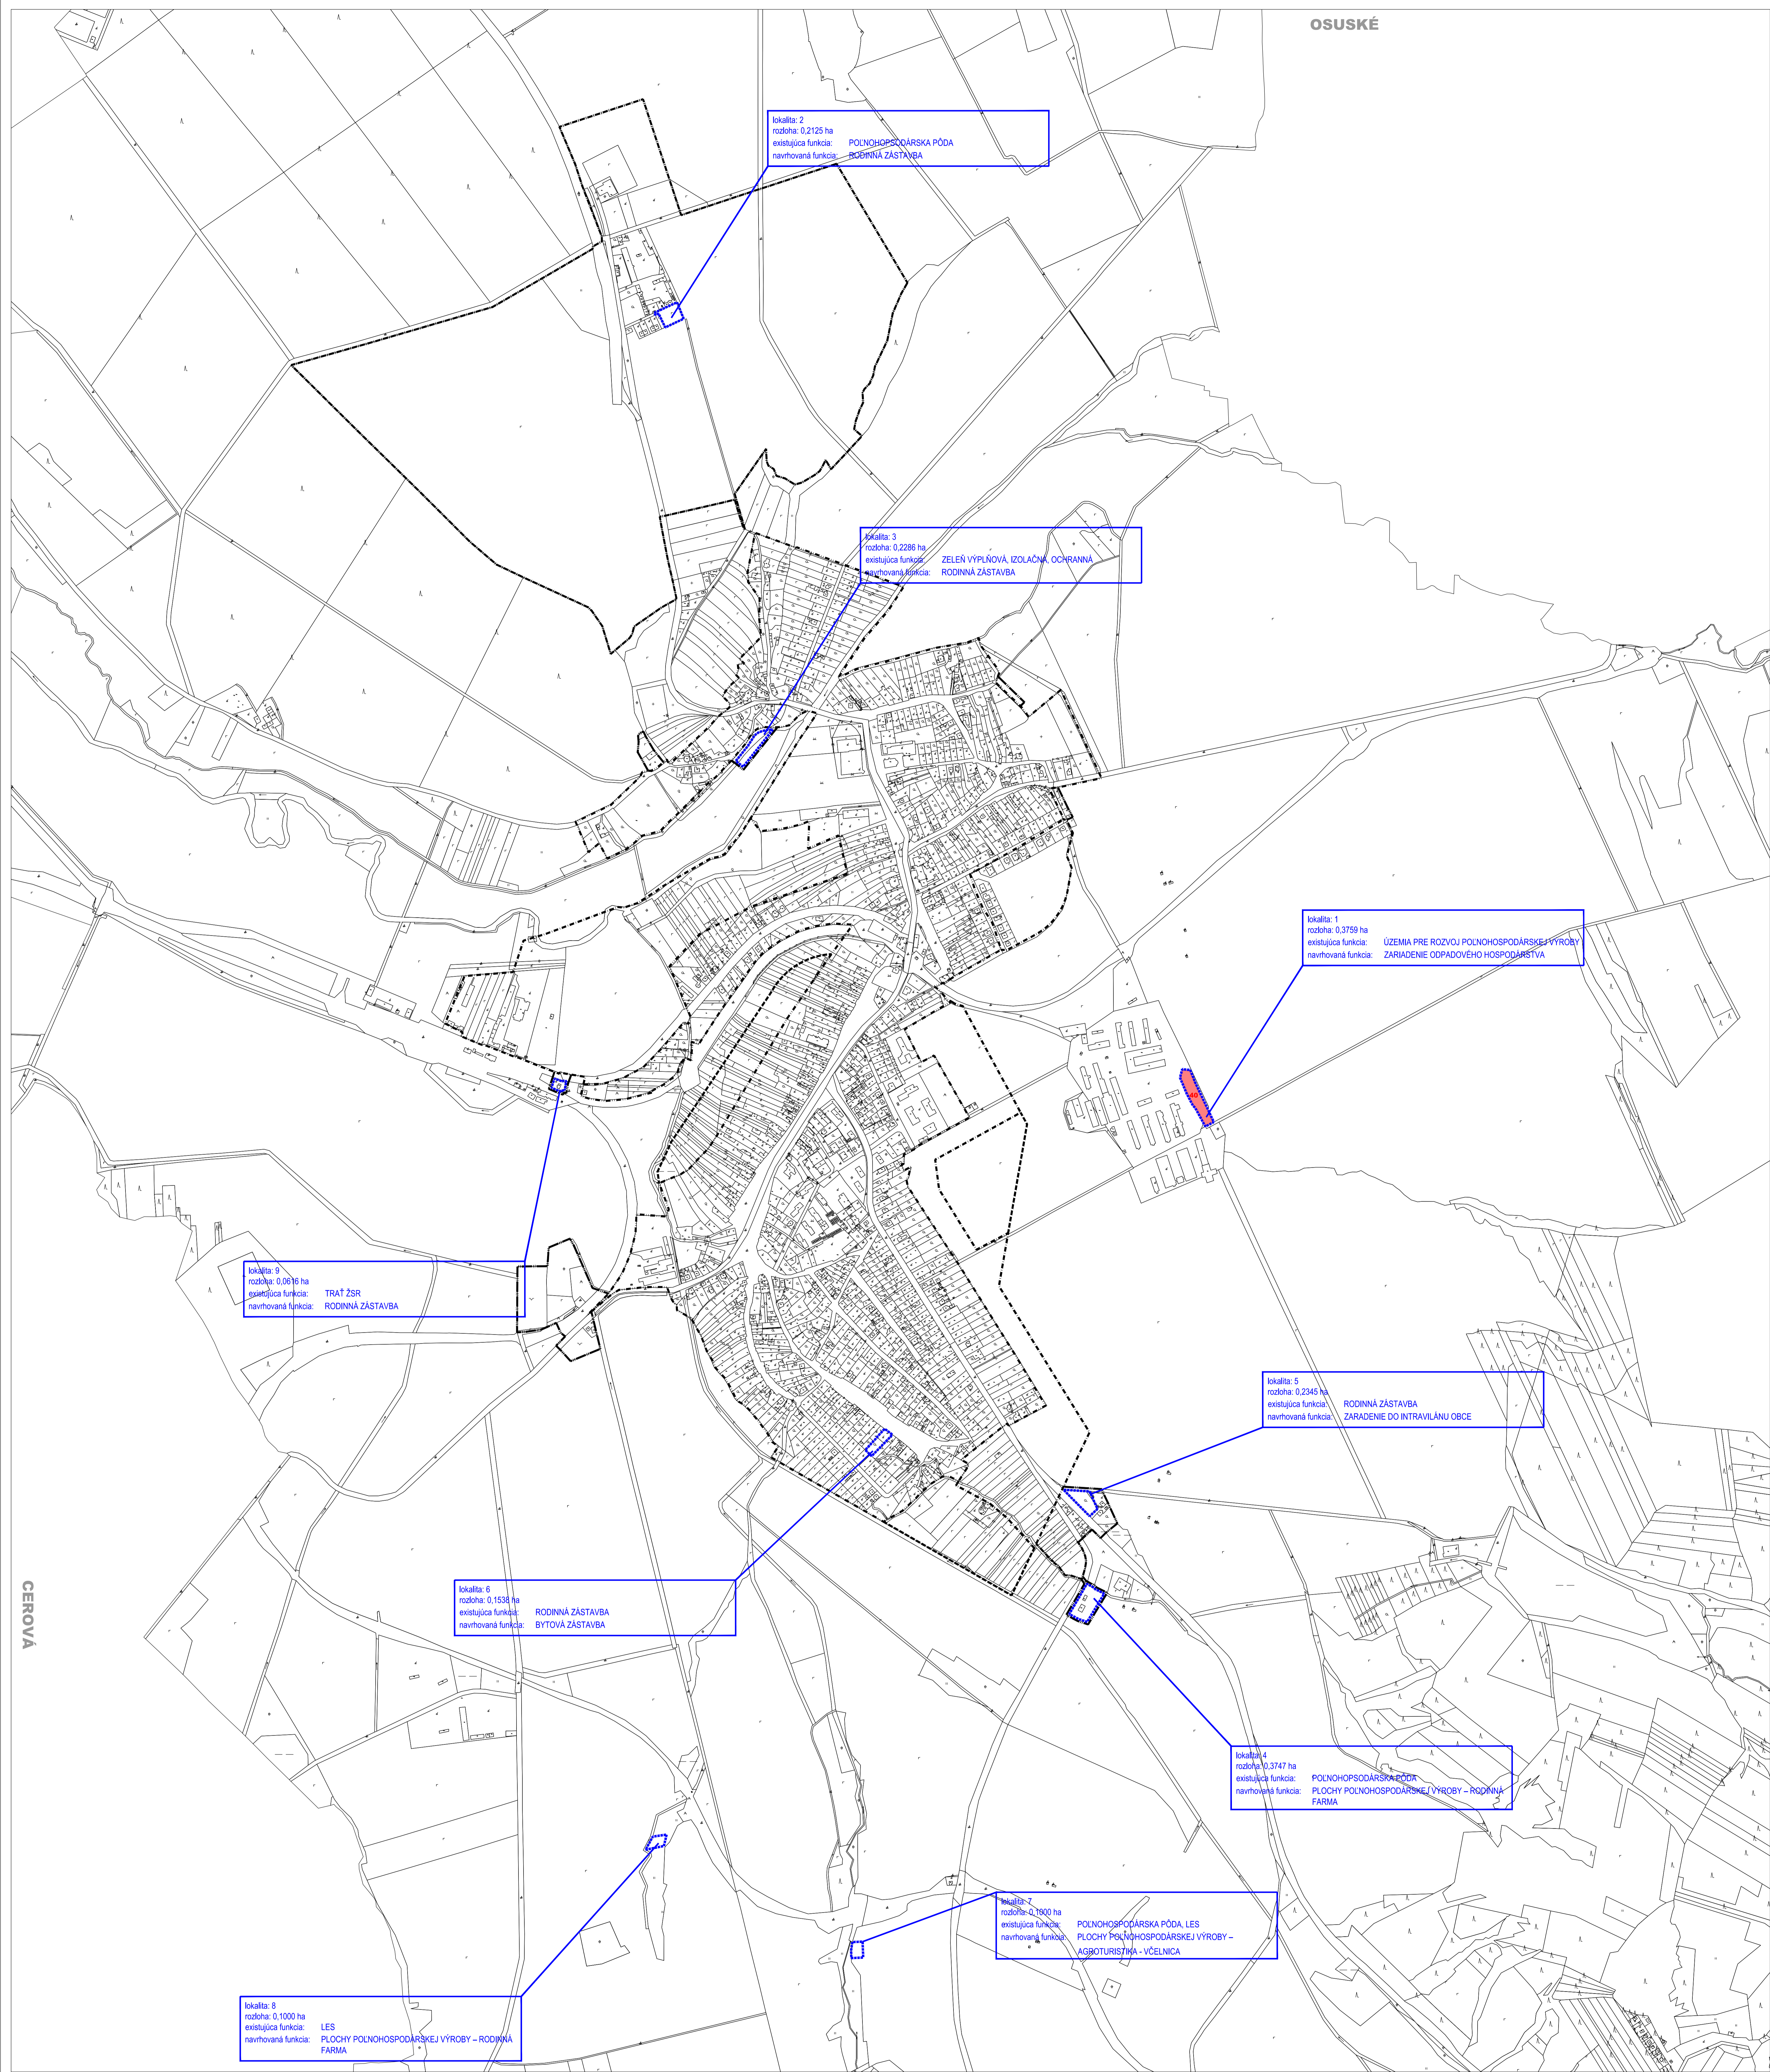

OSUSKÉ

CEROVA

LEGENDA

STAV	NÁVRH	VÝHLAD
		HRANICA K.Ú. - RIEŠENÉHO ÚZEMIA
		HRANICA ZASTAVANÉHO ÚZEMIA ZDROJ UPN A ZMENY A DOPLNKY UPN
		HRANICA ZASTAVANÉHO ÚZEMIA
		HRANICA RIEŠENÉHO ÚZEMIA

VEREJNOPROSPEŠNÉ STAVBY	
	ZARIADENIE ODPADOVÉHO HOSPODÁRSTVA