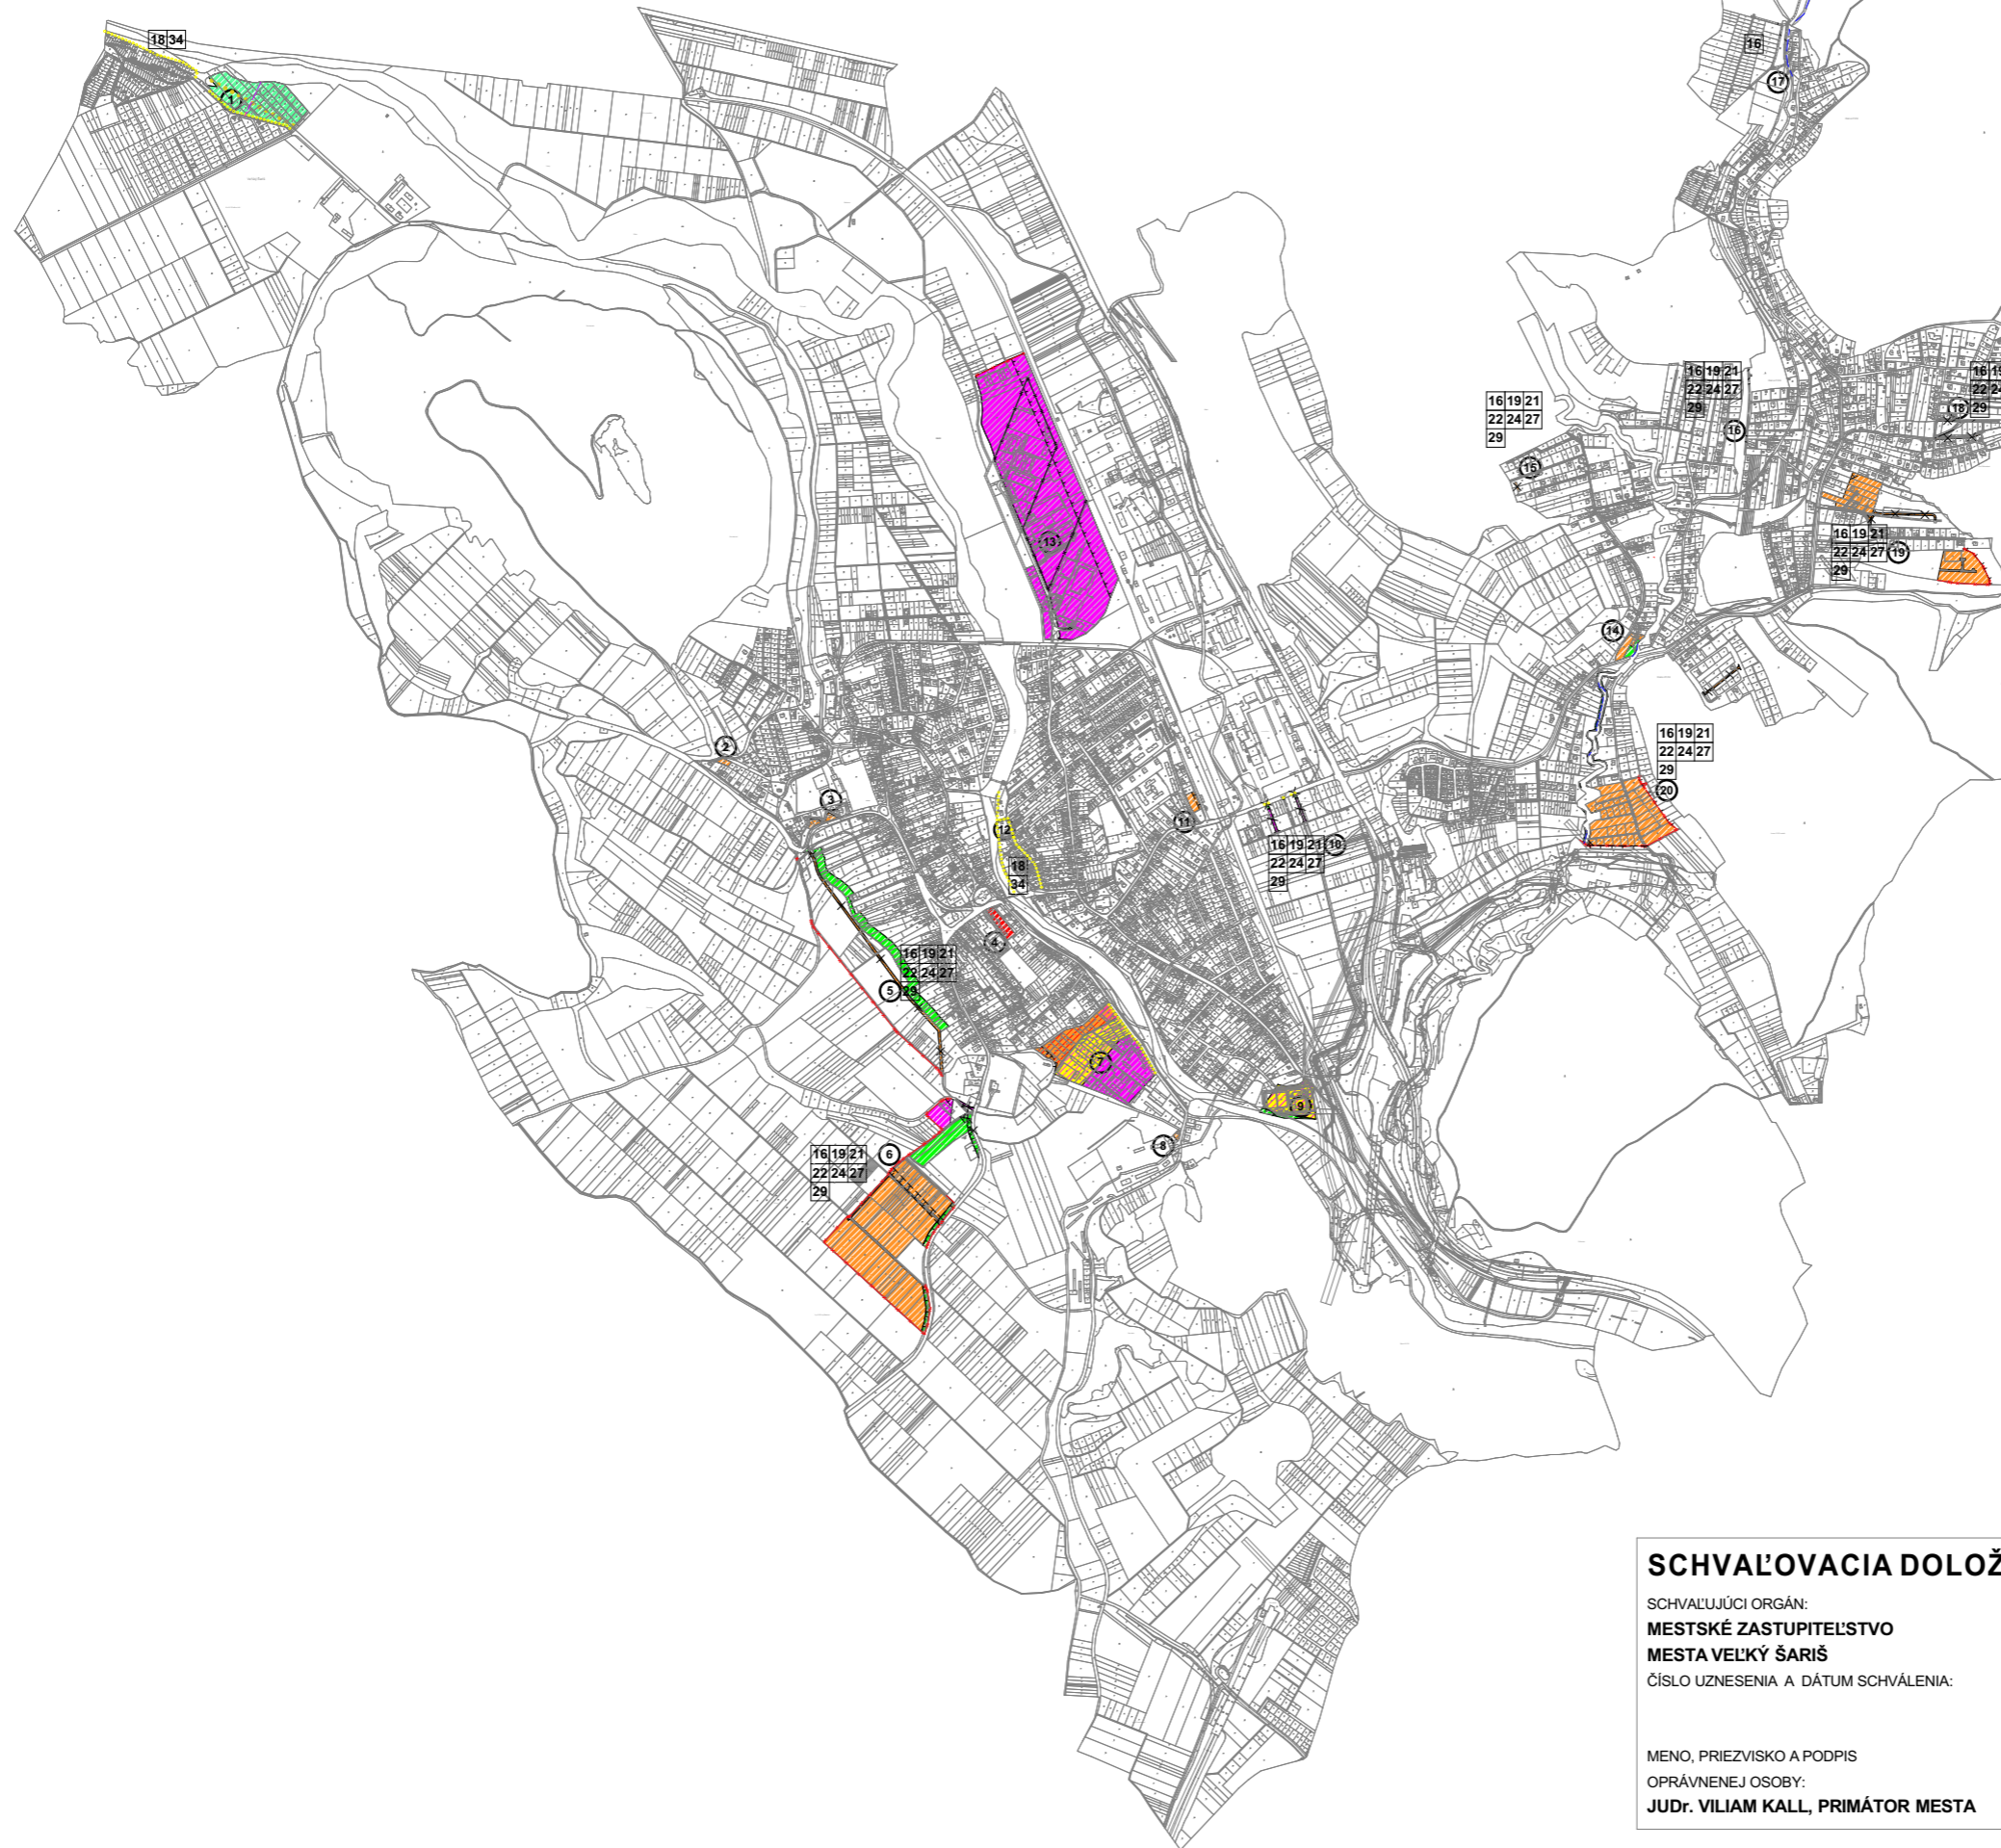

ZMENY A DOPLNKY č.9 ÚZEMNÉHO PLÁNU MESTA VEĽKÝ ŠARIŠ

Schéma záväznej časti riešenia

LEGENDA ZMENY A DOPLNKY č.9 ÚZEMNÉHO PLÁNU MESTA VEĽKÝ ŠARIŠ

- 1 LOKALITA „LAZY“
- ZMENA FUNKČNEJ PLOCHY ŠPORTU A REKREÁCIE (Š) A ORNEJ PŇDY NA F. P. ZÁHRAD A ZÁHRADIEK
- NOVÁ TRASA CYKLOCHODNÍKA VEDENÁ MIMO ZÁHRADKÁRSKEJ OSADY
- 2 LOKALITA „RÁKOCZIHO“
- ZMENA FUNKČNEJ PLOCHY ZÁHRAD A ZÁHRADIEK NA FUNKČNÚ PLOCHU RODINNÝCH DOMOV (RD)
- 3 LOKALITA „ZÁMOCKÁ“
- ZMENA FUNKČNEJ PLOCHY ZÁHRAD A ZÁHRADIEK NA FUNKČNÚ PLOCHU RD
- 4 LOKALITA „NÁM. SV. JAKUBA“
- ZMENA FUNKČNEJ PLOCHY OBČIANSKEHO VYBAVENIA (OV) NA F. PLOCHU BYTOVÝCH DOMOV (BD)
- 5 LOKALITA „NAD HLAVNOU“
- ZMENA F. PLOCHY RD, PLOCHY POLYFUNKCIE RD+OV NA F. P. VEREJNEJ A SPRIEVODNEJ ZELENE (Z)
- ZMENA MIESTNEJ PRÍSTUPOVEJ A OBSLUŽNEJ KOMUNIKÁCIE (MC) NA FUNKČNÚ PLOCHU RD A Z
- ZMENA FUNKČNEJ PLOCHY RD, ORNEJ PŇDY A Z NA MC A PEŠIU KOMUNIKÁCIU
- 6 LOKALITA „SVADOBNÁ STODOLA“
- ZMENA MC A FUNKČNEJ PLOCHY ORNEJ PŇDY NA FUNKČNÚ PLOCHU OV
- ZMENA FUNKČNEJ PLOCHY OV A ORNEJ PŇDY NA MC
- ZMENA FUNKČNEJ PLOCHY RD, OV NA FUNKČNÚ PLOCHU Z
- ZMENA FUNKČNEJ PLOCHY ORNEJ PŇDY NA FUNKČNÚ PLOCHU RD, Z
- ZMENA FUNKČNEJ PLOCHY RD NA MC
- 7 LOKALITA „BÝVALÝ ZBERNÝ DVOR“
- ZMENA FUNKČNEJ PLOCHY ZREBOČIA, PLOCHY POLNOHOSPODÁRSKEJ A LESNEJ VÝROBY
NA FUNKČNÚ PLOCHU POLYFUNKCIE, VÝROBY A OV (PV+OV), OV+S, RD+OV, BD+RD
- 8 LOKALITA „POD BIKOŠOM“
- ZMENA FUNKČNEJ PLOCHY Z NA FUNKČNÚ PLOCHU RD
- 9 LOKALITA „ČOV“
- ZMENA FUNKČNEJ PLOCHY, VÝROBNÝCH SLUŽIEB A SKLADOV (PV) NA FUNKČNÚ PLOCHU
POLYFUNKCIE OV+S A FUNKČNÚ PLOCHU Z
- 10 LOKALITA „PETERICA“
- ZMENA FUNKČNEJ PLOCHY OV A Z NA MC
- ZMENA MC NA FUNKČNÚ PLOCHU OV A Z
- 11 LOKALITA „P. O. VHYEZDOSLAVA“
- ZMENA FUNKČNEJ PLOCHY Z NA RD
- 12 CYKLOCHODNÍK POPRI TORÝSE
- PREPOJENIE CYKLOCHODNÍKA NA UL. M.R.ŠTEFÁNKA S CYKLOCHODNÍKOM SMER SABINOVSKÁ ULICA
- 13 CYKLOCHODNÍK POPRI TORÝSE
- PREPOJENIE CYKLOCHODNÍKA NA UL. M.R.ŠTEFÁNKA S CYKLOCHODNÍKOM SMER SABINOVSKÁ ULICA
- 14 LOKALITA „LIPOVÁ“
- ZMENA FUNKČNEJ PLOCHY OV NA FUNKČNÚ PLOCHU RD A Z
- 15 LOKALITA „LIPOVÁ“
- ZMENA FUNKČNEJ PLOCHY RD NA MC A PEŠIU KOMUNIKÁCIU
- ZMENA MC NA FUNKČNÚ PLOCHU RD
- 16 LOKALITA „LÚČNA“
- ZMENA FUNKČNEJ PLOCHY RD NA MC
- 17 LOKALITA „LIPOVÁ“
- ZMENA FUNKČNEJ PLOCHY RD NA MC
- ZMENA MC NA FUNKČNÚ PLOCHU RD
- 18 LOKALITA „OKRUŽNÁ“
- ZMENA MC NA FUNKČNÚ PLOCHU RD, Z
- ZMENA FUNKČNEJ PLOCHY RD, Z NA MC
- 19 LOKALITA „JAZDECKÁ“
- ZMENA FUNKČNEJ PLOCHY ORNEJ PŇDY NA FUNKČNÚ PLOCHU RD, MC
- ZMENA MC NA FUNKČNÚ PLOCHU RD
- ZMENA FUNKČNEJ PLOCHY RD NA MC
- ZMENA FUNKČNEJ PLOCHY Z NA FUNKČNÚ PLOCHU RD, MC
- 20 LOKALITA „DUBRAVSKÁ“
- ZMENA FUNKČNEJ PLOCHY ORNEJ PŇDY NA FUNKČNÚ PLOCHU RD, MC
- ZMENA FUNKČNEJ PLOCHY RD NA FUNKČNÚ PLOCHU Z
- ZMENA FUNKČNEJ PLOCHY RD NA MC