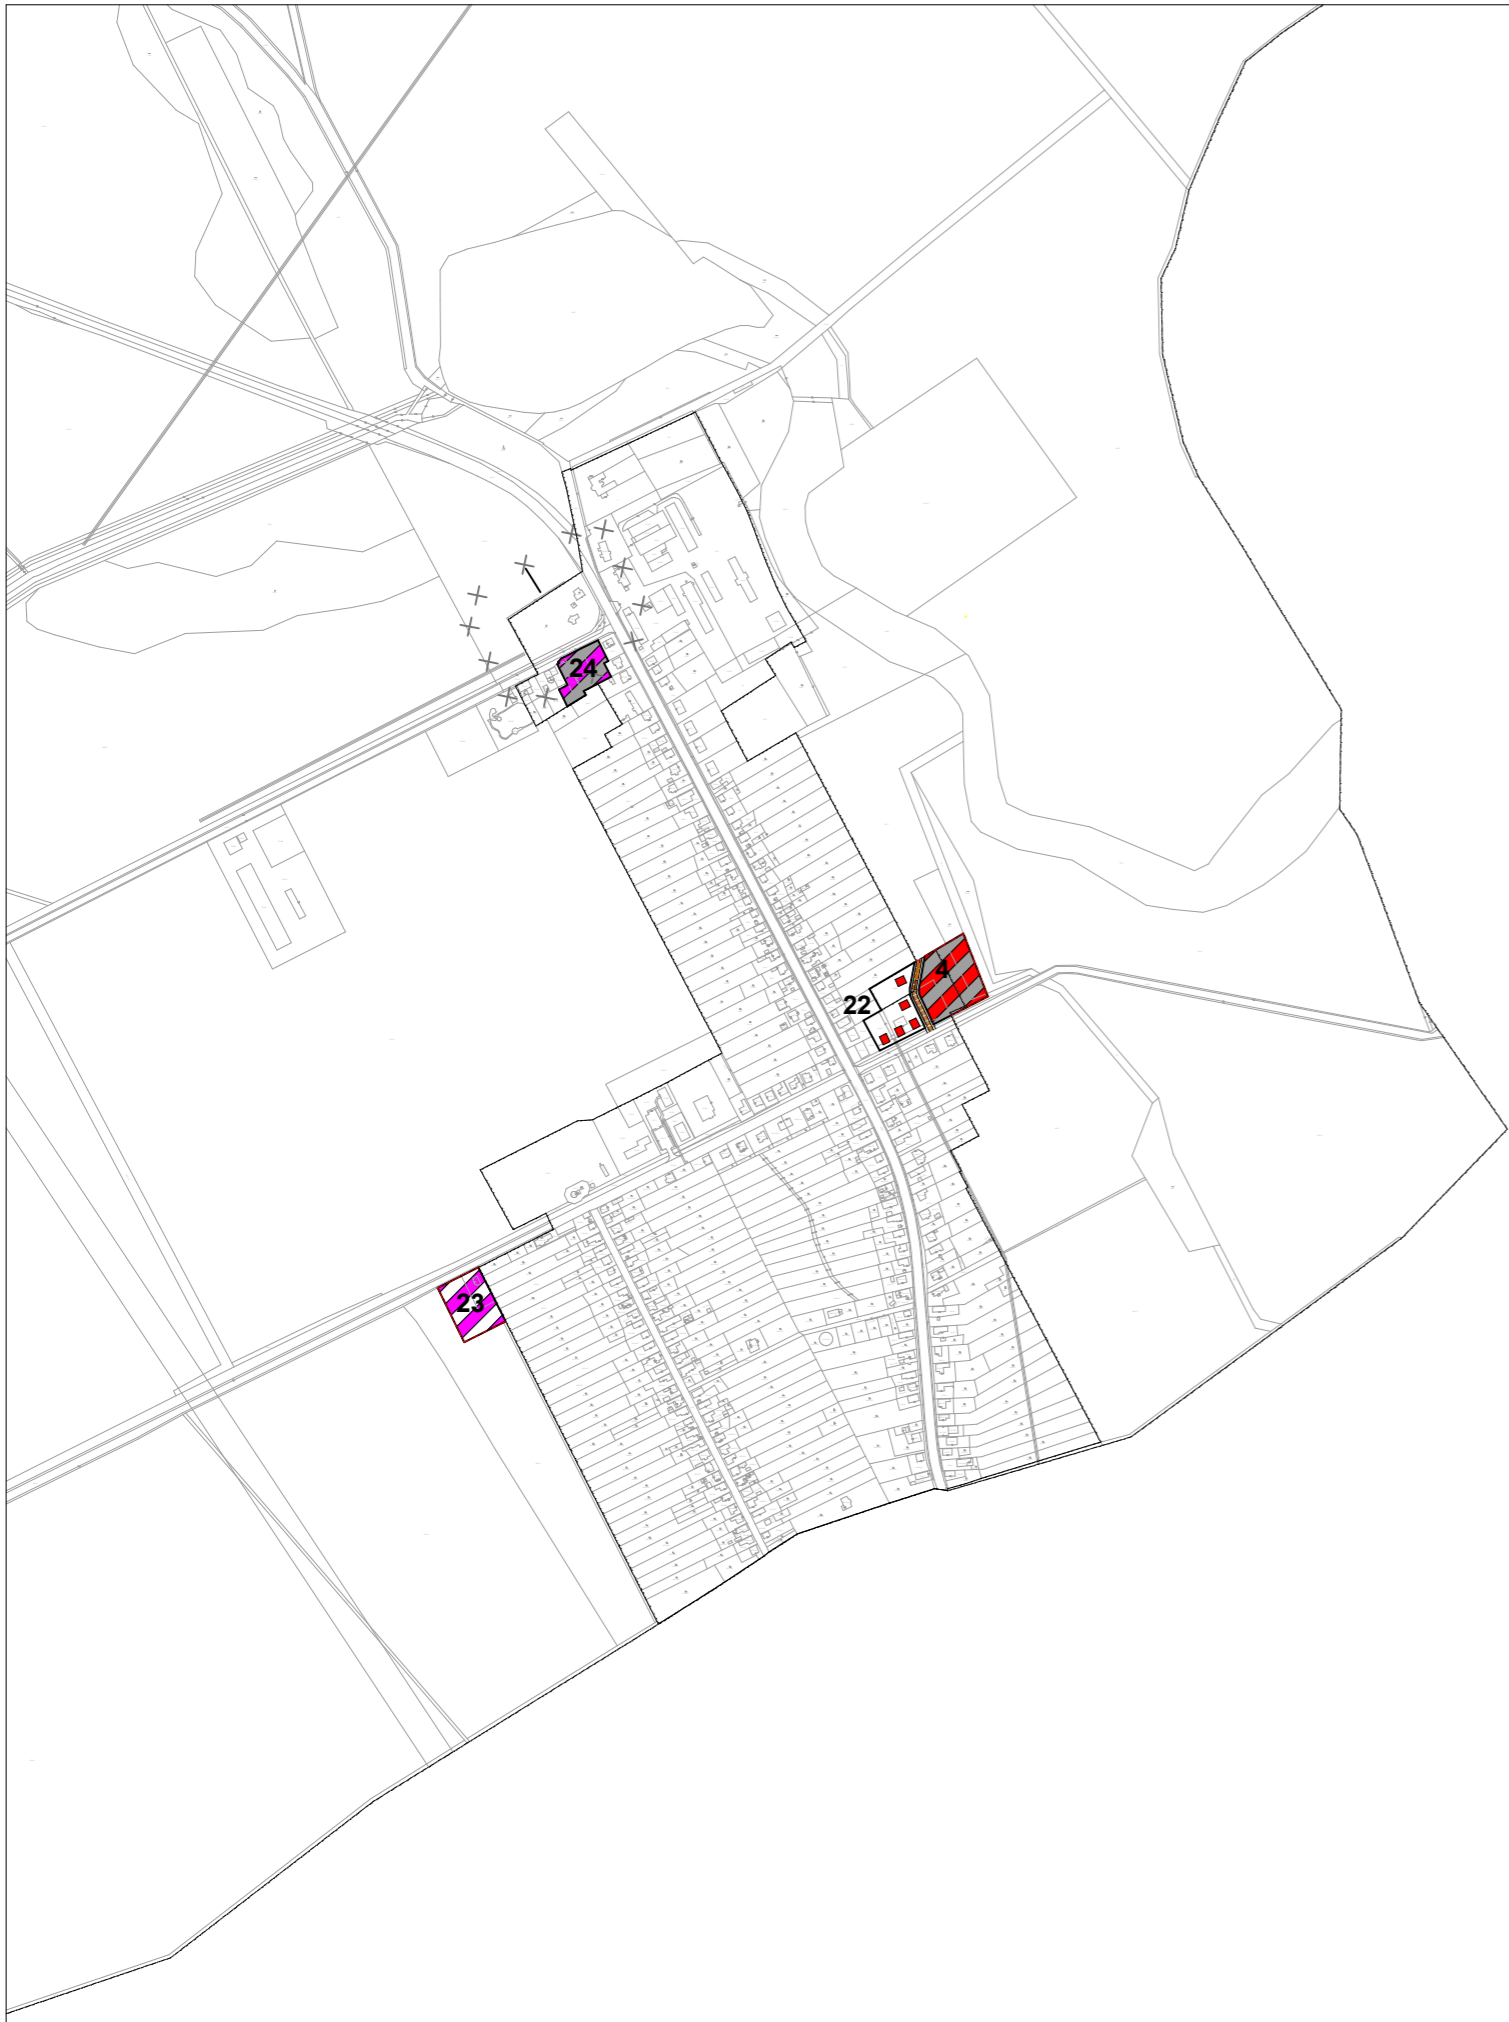

ÚPN OBCE JATOV

ZMENY A DOPLNKY Č. 3

VÝKRES OCHRANY PRÍRODY A TVORBY KRAJINY

LEGENDA

BÝVANIE - IBV + HBV + BV			
V HRANICI ZASTAVANÉHO ÚZ.	MIMO HR. ZÚ	SPOLU	
Dolný Jatov	6	-	6 rozptyl
1	71	-	71
2	5	-	5
3	4	-	4
22	5	-	5
18	12 BJ	-	12 BJ
Malý Jatov	32	-	32 rozptyl
11	-	9	9
Kendereš	3	-	3 rozptyl
SPOLU	126 RD	9 RD	135 IBV
SPOLU	12 BJ	-	12 BJ

OC	OBECNÉ CENTRUM - POLYFUNKČNÁ ZÁSTAVBA
C1,2,3	PODRUŽNÉ CENTRUM - ZMIEŠANÉ ÚZEMIE - OV, VEREJNÁ ZELEŇ, PODNIKATEĽSKÉ AKTIVITY
1,2,3,11,19,22	PLOCHY PRE IBV
18	PLOCHY PRE BYTOVÚ VÝSTAVBU
23	PLOCHY PRE OBČIANSKU VYBAVENOSŤ
5,9,10,13b	VÝROBA A PODNIKATEĽSKÉ AKTIVITY
13a	FOTOVOLTAICKÁ ELEKTRÁREŇ + VÝROBA
6	PLOCHY PRE DOPRAVNÉ ZARIADENIA
4	ZMIEŠANÉ ÚZEMIE (drobná výroba + bývanie)
7	ZMIEŠANÉ ÚZEMIE (penzión, agropodnikanie, rekreácia)
24	ZMIEŠANÉ ÚZEMIE (skladové hospodárstvo + občianska vybavenosť)
8,15,20	PLOCHY PRE REKREÁCIU A ŠPORT
12	MIMOÚROVŇOVÉ KRIŽOVANIE ŽELEZNIČNEJ TRATE
14	REZERVA PRE REKREÁCIU A ŠPORT
16	POLNOHOSPODÁRSKA VÝROBA
17	VETERNÝ PARK
21	POLNOHOSPODÁRSKE A SKLADOVÉ HOSPODÁRSTVO
25	SKLADOVÉ HOSPODÁRSTVO
CHVÚ	CHRÁNENÉ VTÁČIE ÚZEMIE

	HRANICA ZASTAVANÉHO ÚZEMIA - NÁVRH
	OCHRANNÉ PÁSMO CINTORÍNA - ZRUŠENÉ

	ZMIEŠANÉ ÚZEMIE - SKLADOVÉ HOSPODÁRSTVO + OV / NEVÝROBNÉ SLUŽBY, OBCHOD
--	---

ZHOTOVITEL'	ING. ARCH. VLASTA ČAMAJOVÁ			
DOKUMENT	ÚPN OBCE JATOV - ZMENY A DOPLNKY Č. 3			
VÝKRES	VÝKRES OCHRANY PRÍRODY A TVORBY KRAJINY			
OBEC	JATOV	DÁTUM	02/2026	Č. VÝKRESU
OKRES	NOVÉ ZÁMKY	MIERKA	1 : 10 000	2a/1