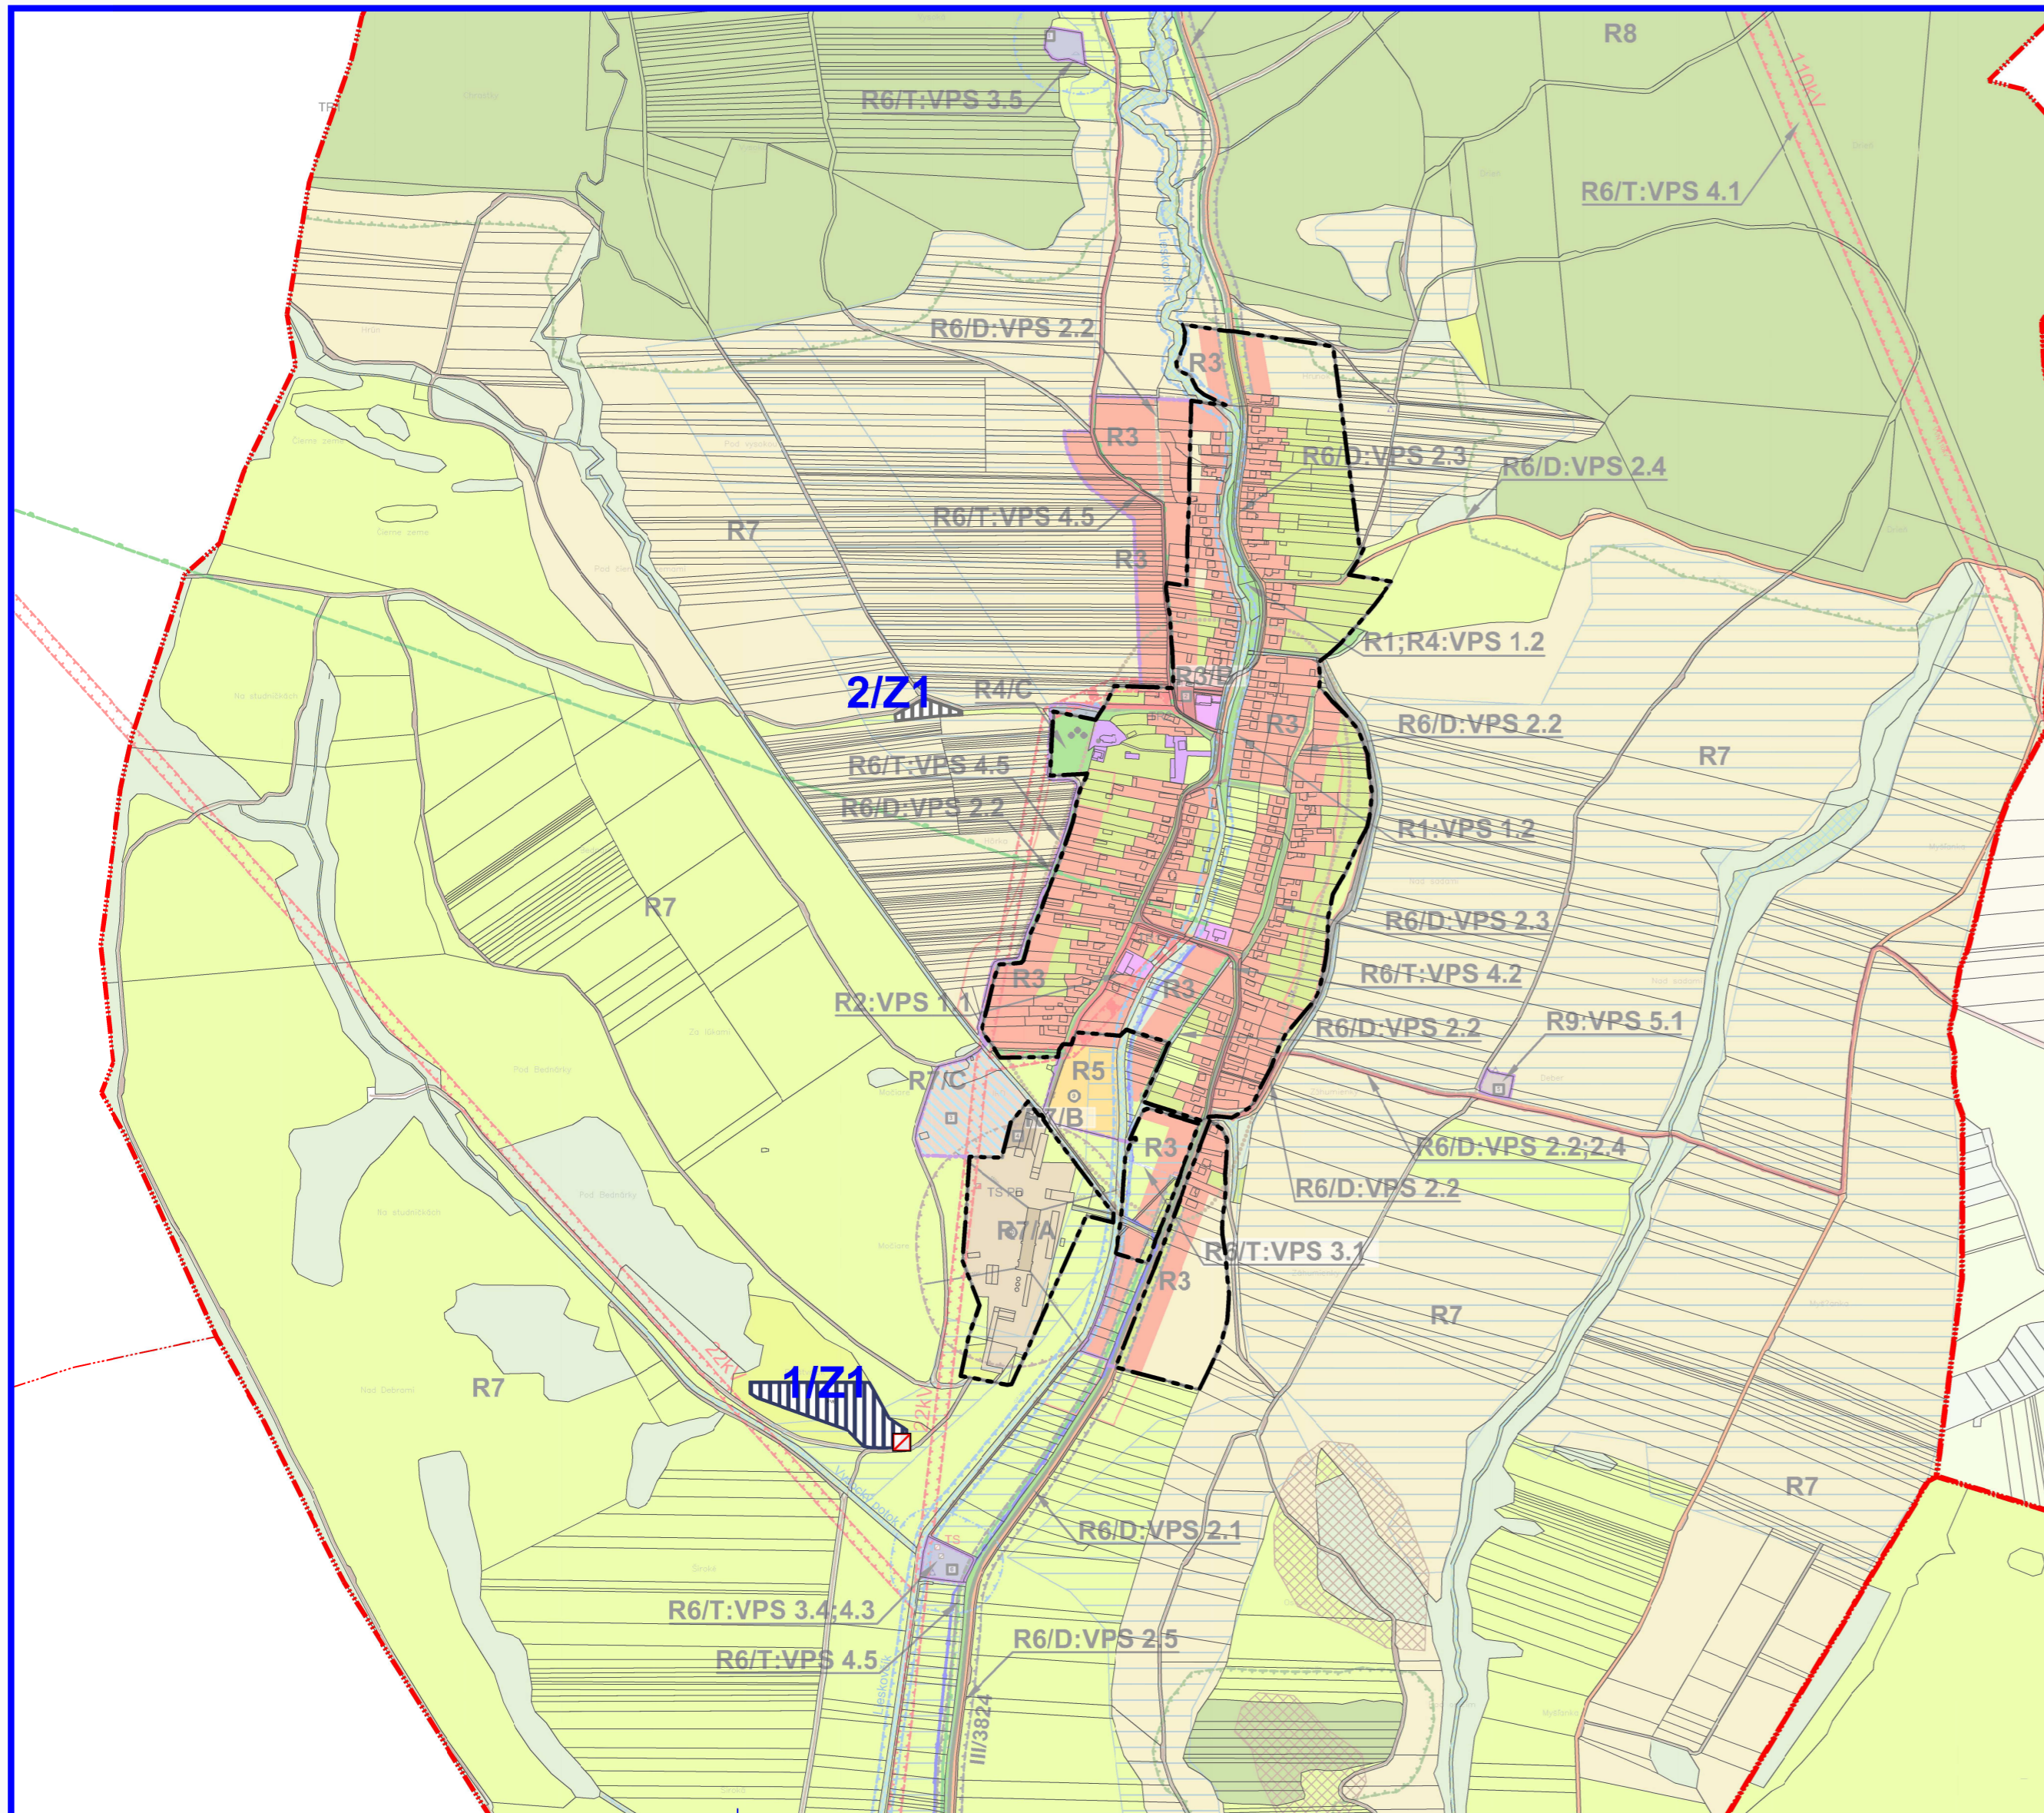

ZMENY A DOPLNKY č.1
SPOLOČNÝ ÚZEMNÝ PLÁN OBCÍ
 Lieskovec, Myslina, Závadka
LIESKOVEC
 KOMPLEXNÝ VÝKRES PRIESTOROVÉHO USPORIADANIA
 A FUNKČNÉHO VYUŽITIA KATASTRÁLNEHO ÚZEMIA OBCE

NÁVRH
 M 1:10 000

LEGENDA ZaD č.1

STAV	NÁVRH	
		Katastrálna hranica obce
		Hranica zastavaného územia k 1.1.1990
		Plocha kompostoviska
		Plochy výroby - fotovoltaická elektrárňa
		Kiosková transformačná stanica
		Označenie lokality ZaD1

ZMENY A DOPLNKY č.1
SPOLOČNÝ ÚZEMNÝ PLÁN OBCÍ: Lieskovec, Myslina, Závadka
Obec LIESKOVEC

Obstarávateľ:	Obec Lieskovec	BOSKOV s.r.o. Myslina 15, Humenné www.boskov.sk
Odborne spôsobilá osoba pre obstarávanie ÚPD:	Ing. Iveta SABAKOVÁ	
Architekt ÚPD:	Ing. arch. Marianna BOŠKOVÁ	
Časť:	NÁVRH	Zak. číslo: MA/2025/13
Názov výkresu:	KOMPLEXNÝ VÝKRES PRIESTOROVÉHO USPORIADANIA A FUNKČNÉHO VYUŽITIA KATASTRÁLNEHO ÚZEMIA OBCE S VYZNAČENOU ZÁVÄZNOU ČASŤOU A VEREJNOPROSPEŠNÝMI STAVBAMI	Dátum: 03.2026
		Mierka: 1:10 000
		Čís. výkresu: 2/L