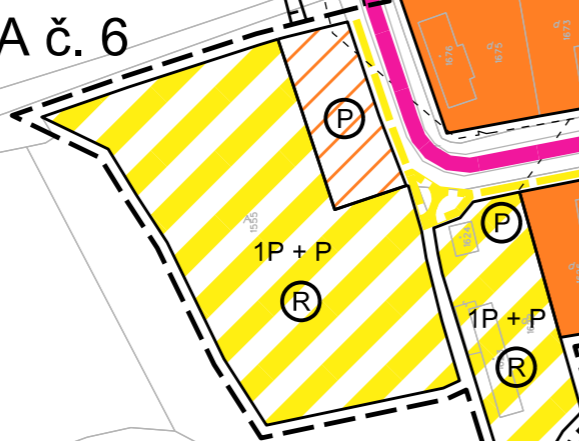

ZMENY A DOPLNKY č. 1
ÚZEMNÝ PLÁN OBCE SLOVENSKE NOVE MESTO
NÁVRH UPRAVENÝ PO PREROKOVANÍ

M 1 : 2 000

LOKALITA č. 5
KAROLOV DVOR

LOKALITA č. 8
KAROLOV DVOR

LOKALITA č. 6

LOKALITA č. 7