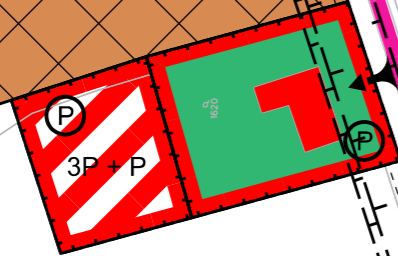

ZMENY A DOPLNKY č. 1
ÚZEMNÝ PLÁN OBCE SLOVENSKE NOVE MESTO
NÁVRH UPRAVENÝ PO PREROKOVANÍ

M 1 : 2 000

LOKALITA č. 5
KAROLOV DVOR

LOKALITA č. 8
KAROLOV DVOR

LOKALITA č. 6

LOKALITA č. 7