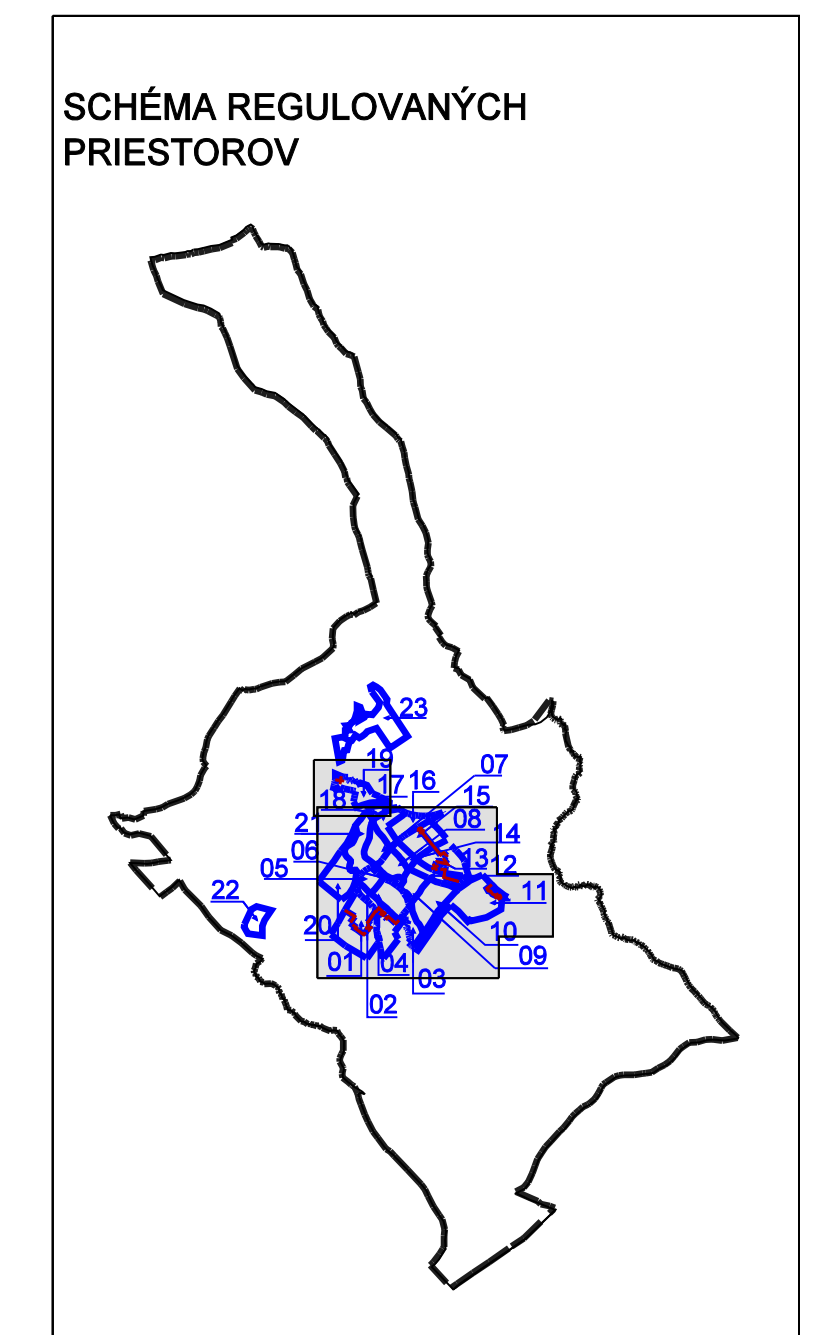

Architektonický ateliér **GAM** Nám.A.Hlinku 27, Ružomberok

ÖZEMNÝ PLÁN OBCE LOKCA

+ZMENY A DOPLNKY Ö.1 (r.2010), Ö.2 (r.2017) Ä Ö.3 (r.2021)

ZMENY A DOPLNKY Ö.4

NÄZÖV VÝKRESU: VÝKRES ZÄBERÖV POLNÖHÖSPÖDÄRSKEJ PÖDÝ NA STÄVBNÉ A INÉ ZÄMERY

ÖBLEDÄVÄTE ÖOCUMENTÄCIE: ÖBEC - LOKCA

AUTÖRI ÖEŠENÄ: ING.ARCH. ANNA ÖÖÖVÄ, AUTÖRIZÖVÄNY ARCHITEKT

ÖÖÖBNÄ ÖPÖLUPÄCÄ: ING.ARCH.MÄRÄM ÖÖÖ, ING.PETER GÄZIK, ING.ANTON GALÄS, ING.ANTON TURÄN, ING.VLÄDMIR ÖTTÖ, JÄNKÄ REÖTORIKÖVÄ, ZÜZÄNÄ TÄKÄÖVÄ

ÖÍSLO ZÄKÄZKY: 5623 - 20

DÄTUM: FEBRÜÄR 2024

MÄRKA VÝKRESU: 1 : 2 000

ÖÍSLO VÝKRESU: 7