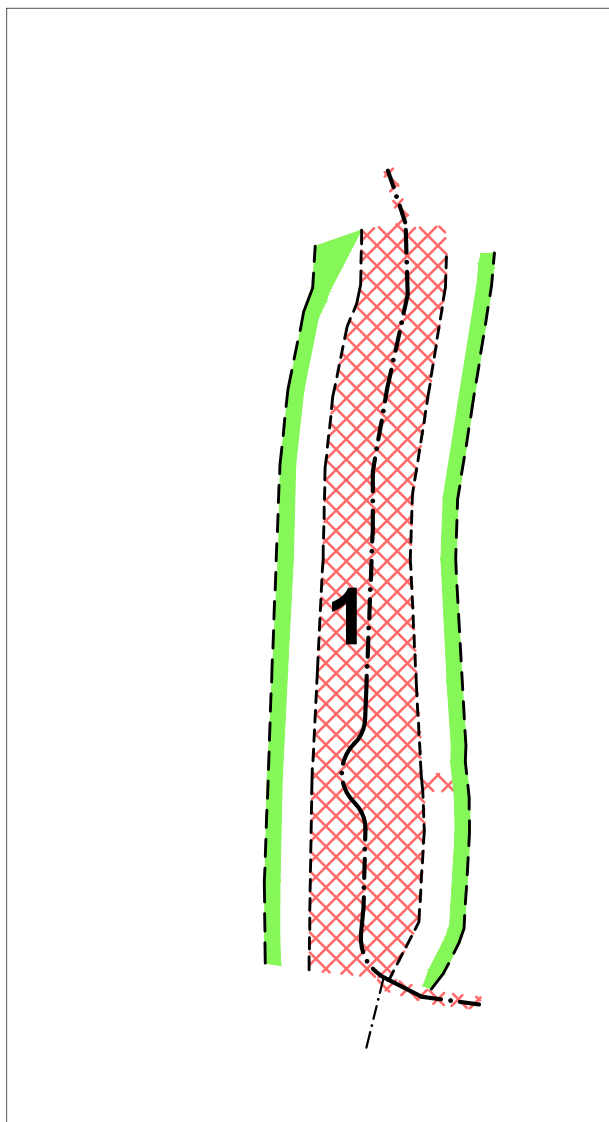

2 KOMPLEXNÝ VÝKRES
PRIESTOROVÉHO USPORIADANIA A
FUNKČNÉHO VYUŽITIA

ÚZEMNÝ PLÁN OBCE
ČATAJ

FUNKČNÉ PLOCHY	
	RODINNÉ DOMY - NOVÁ ULICA
	ZELEŇ - ZÁHRADY

REGULAČNÉ ČIARY	
	JESTV. ULICE - ZADNÁ STAVEB. ČIARA
	NOVÉ ULICE - ZADNÁ STAVEB. ČIARA
	NOVÁ ULICA - OS KOMUNIKÁCIE
	NOVÁ ULICA - VARIANT

LEGENDA

ÚPN - URBANISTICKÝ SEKTOR 1 **návrh** ZaD 1.1.

M 1:5 000