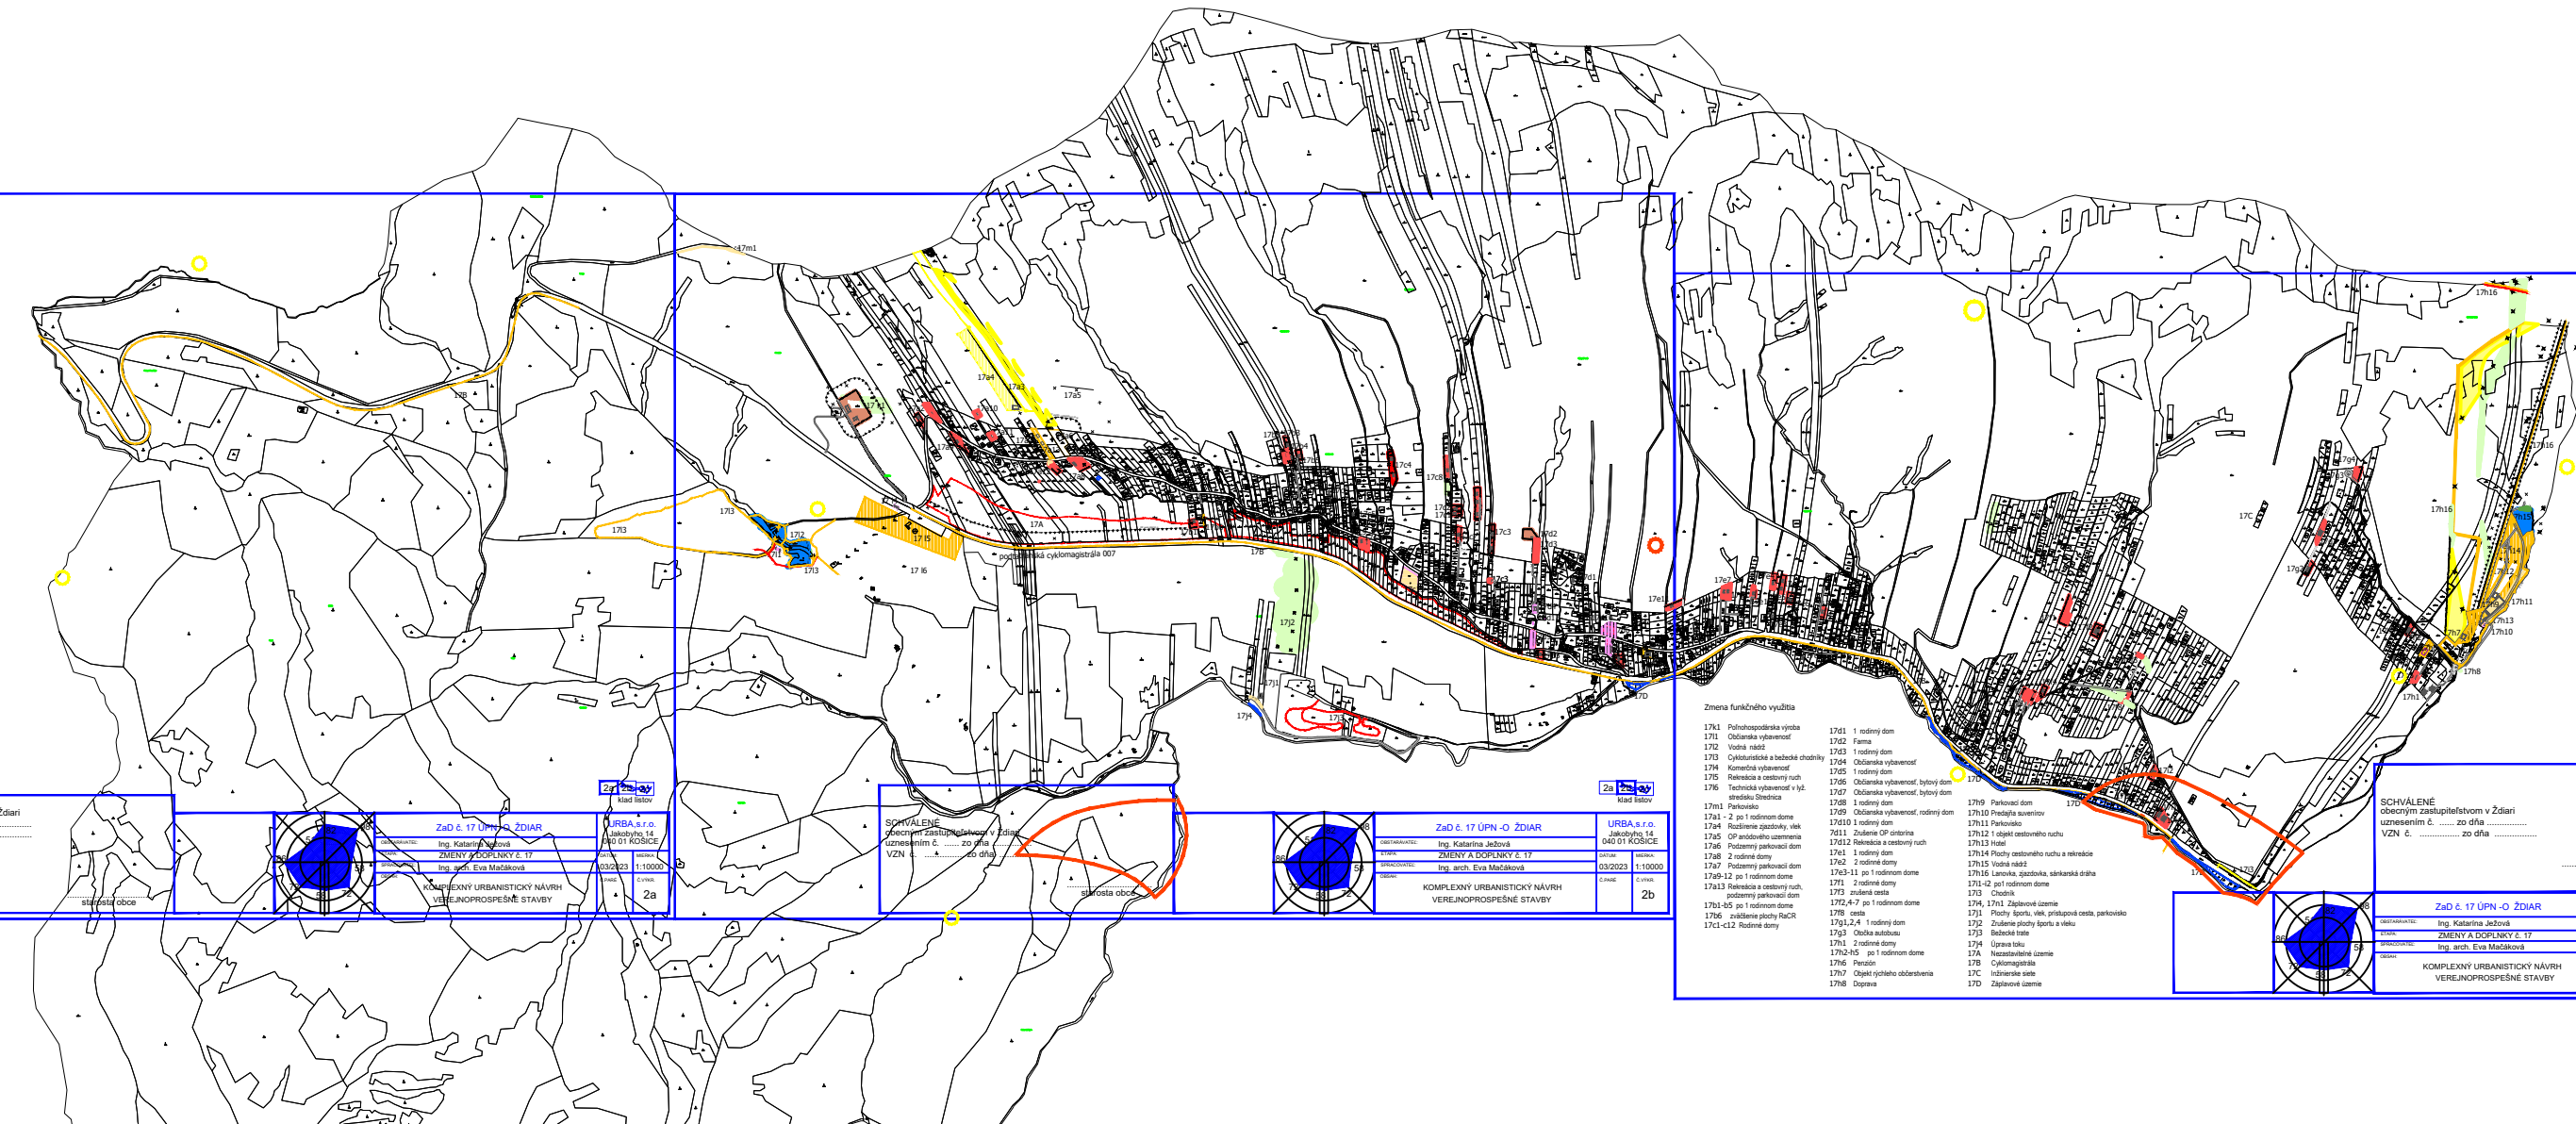

ZaD č. 17 ÚPN - O ŽDIAR SCHÉMA ZÁVAZNEJ ČASTI ÚPN

LEGENDA

17g2	ČÍSLO ZMENY
[Symbol]	HRIANICE ZASTAVANÉHO ÚZEMIA
[Symbol]	ZRÚŠENÉ HRIANICE ZASTAVANÉHO ÚZEMIA
[Symbol]	PLOCHY OBYČNSKEJ VYBAVENOSTI
[Symbol]	PLOCHY RODINNÝCH DOMOV
[Symbol]	PLOCHY OBYČNSKEJ VYBAVENOSTI A RODINNÝCH DOMOV
[Symbol]	PLOCHY OBYČNSKEJ VYBAVENOSTI A BYTOVÝCH DOMOV
[Symbol]	PLOCHY REKREÁCIE A CESTOVNEHO RUCHU
[Symbol]	PLOCHY POCHODHOSPODÁRSKEJ VÝROBY
[Symbol]	ŠPORTOVÉ PLOCHY
[Symbol]	VODNÉ PLOCHY
[Symbol]	PLOCHY VEREJNEJ ZELENE
[Symbol]	PLOCHY LÚK A PASTIEKOV
[Symbol]	PLOCHY LESA
[Symbol]	ŠANKÁRSKA DRÁHA
[Symbol]	OSTAVNÉ PLOCHY
[Symbol]	MIESTNA KOMUNIKÁCIA
[Symbol]	UKLUDNENÁ KOMUNIKÁCIA
[Symbol]	CYKLOTURISTICKÉ CHOCHNÍKY
[Symbol]	ZRÚŠENIE CYKLOTURISTICKÝCH CHOCHNÍKOV
[Symbol]	PEŠIE CHOCHNÍKY
[Symbol]	BEŽECNÉ TRATE
[Symbol]	ZRÚŠENIE BEŽECNÝCH TRATÍ
[Symbol]	NEZASTAVITELNÉ ÚZEMIE
[Symbol]	Č. VEREJNOPROSPEŠNEJ STAVBY
[Symbol]	ZÁPLAVOVÉ ÚZEMIE
[Symbol]	RADÓN. RIZIKO STREDNÉ
[Symbol]	RADÓN. RIZIKO VYSOKÉ

SCHVALENÉ
obecným zastupiteľstvom v Ždiari
uznesením č. .... zo dňa .....
VZN č. .... zo dňa .....

ZaD č. 17 ÚPN - O ŽDIAR
URBPA v r.o. Ing. Katarína Ježová, Jakubčovo 14, 040 01 KOBIČICE
ZÁMENY A DOPLNKY č. 17
Ing. arch. Eva Mačáková, 030 023, 1:10000
KOMPLEXNÝ URBANISTICKÝ NÁVRH VEREJNOPROSPEŠNÉ STAVBY
2a

ZaD č. 17 ÚPN - O ŽDIAR
URBPA v r.o. Ing. Katarína Ježová, Jakubčovo 14, 040 01 KOBIČICE
ZÁMENY A DOPLNKY č. 17
Ing. arch. Eva Mačáková, 030 023, 1:10000
KOMPLEXNÝ URBANISTICKÝ NÁVRH VEREJNOPROSPEŠNÉ STAVBY
2b

ZaD č. 17 ÚPN - O ŽDIAR
URBPA v r.o. Ing. Katarína Ježová, Jakubčovo 14, 040 01 KOBIČICE
ZÁMENY A DOPLNKY č. 17
Ing. arch. Eva Mačáková, 030 023, 1:10000
KOMPLEXNÝ URBANISTICKÝ NÁVRH VEREJNOPROSPEŠNÉ STAVBY