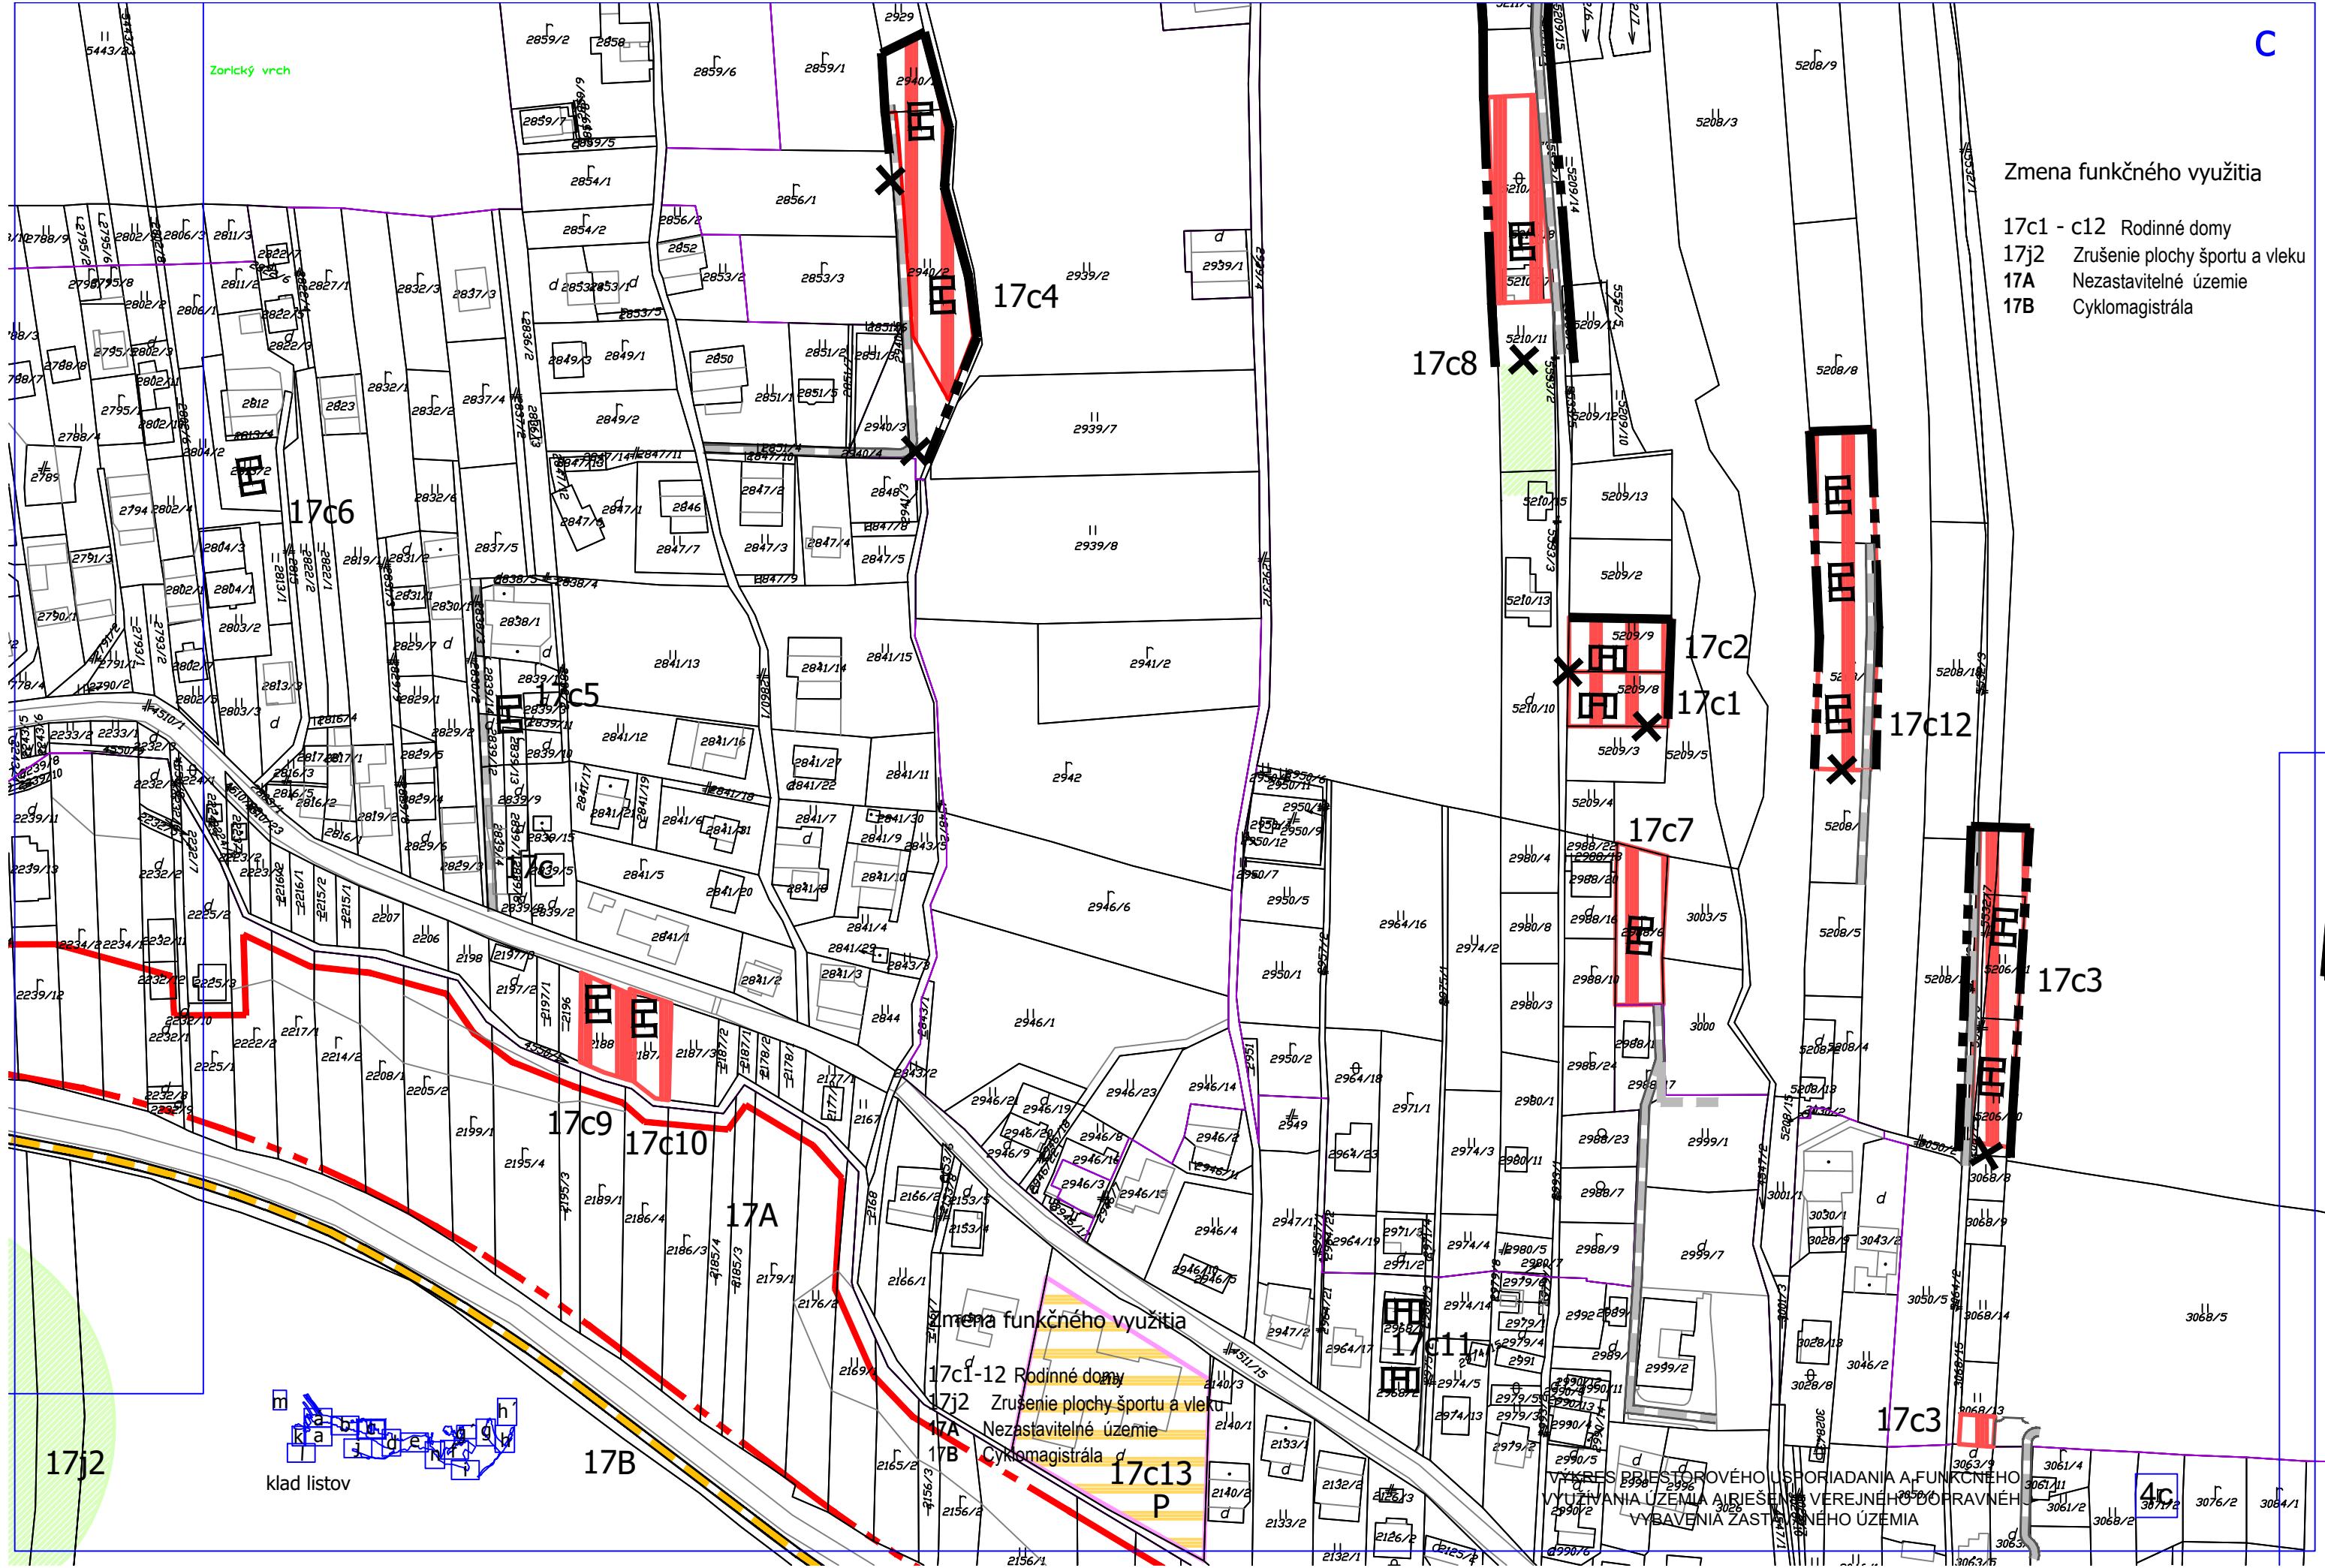

Zorický vrch

Zmena funkčného využitia

- 17c1 - c12 Rodinné domy
- 17j2 Zrušenie plochy športu a vleku
- 17A Nezastaviteľné územie
- 17B Cyklomagistrála

Zmena funkčného využitia

- 17c1-12 Rodinné domy
- 17j2 Zrušenie plochy športu a vleku
- 17A Nezastaviteľné územie
- 17B Cyklomagistrála

VÝKRES PRIESTOROVÉHO USPORIADANIA A FUNKČNÉHO VYUŽITIA ÚZEMIA ARIEŠENIA VEREJNÉHO DOPRAVNÉHO VYBAVENIA ZASTAVENÉHO ÚZEMIA

4c