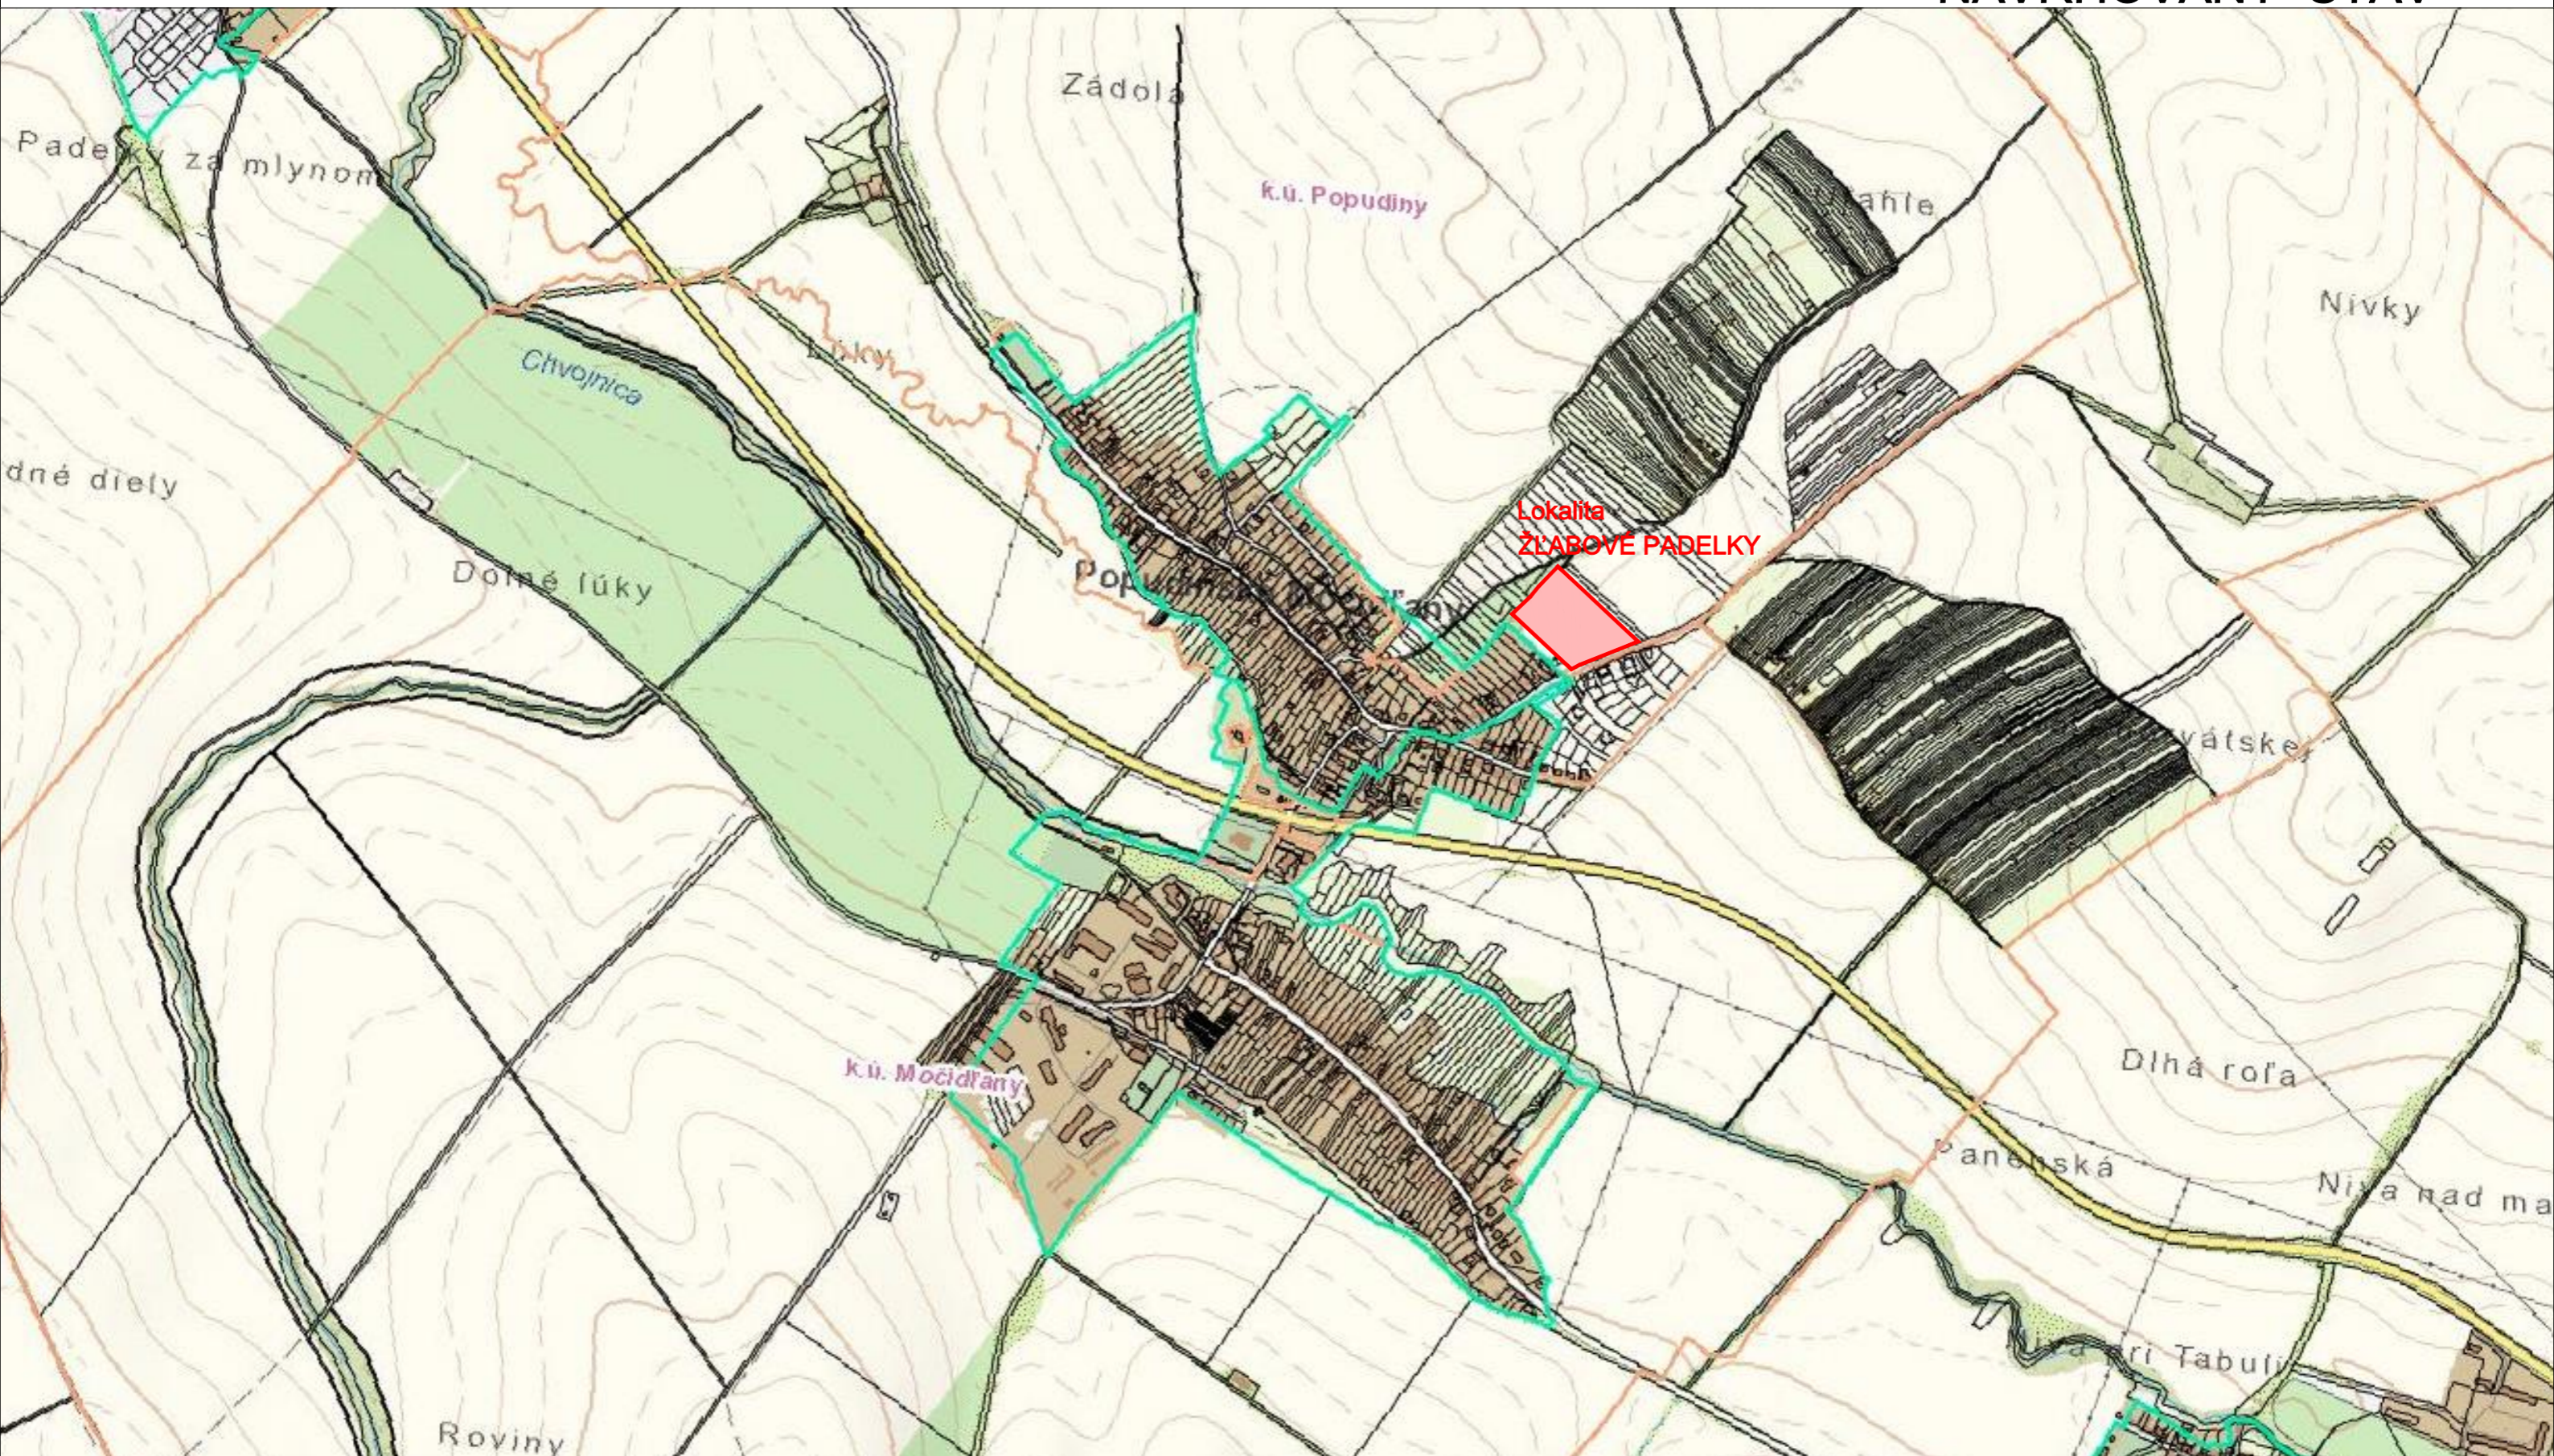

ÚPN-O OBCE POPUDINSKÉ MOČIDLANY - ZMENY A DOPLNKY č.1

LOKALITA - ŽĽABOVÉ PADELKY

NAVRHOVANÝ STAV

SITUÁCIA - ŠIRŠIE VZŤAHY

ING.ARCH. R. VÁMOŠ A KOLEKTÍV

1:10 000

FEBRUÁR 2023