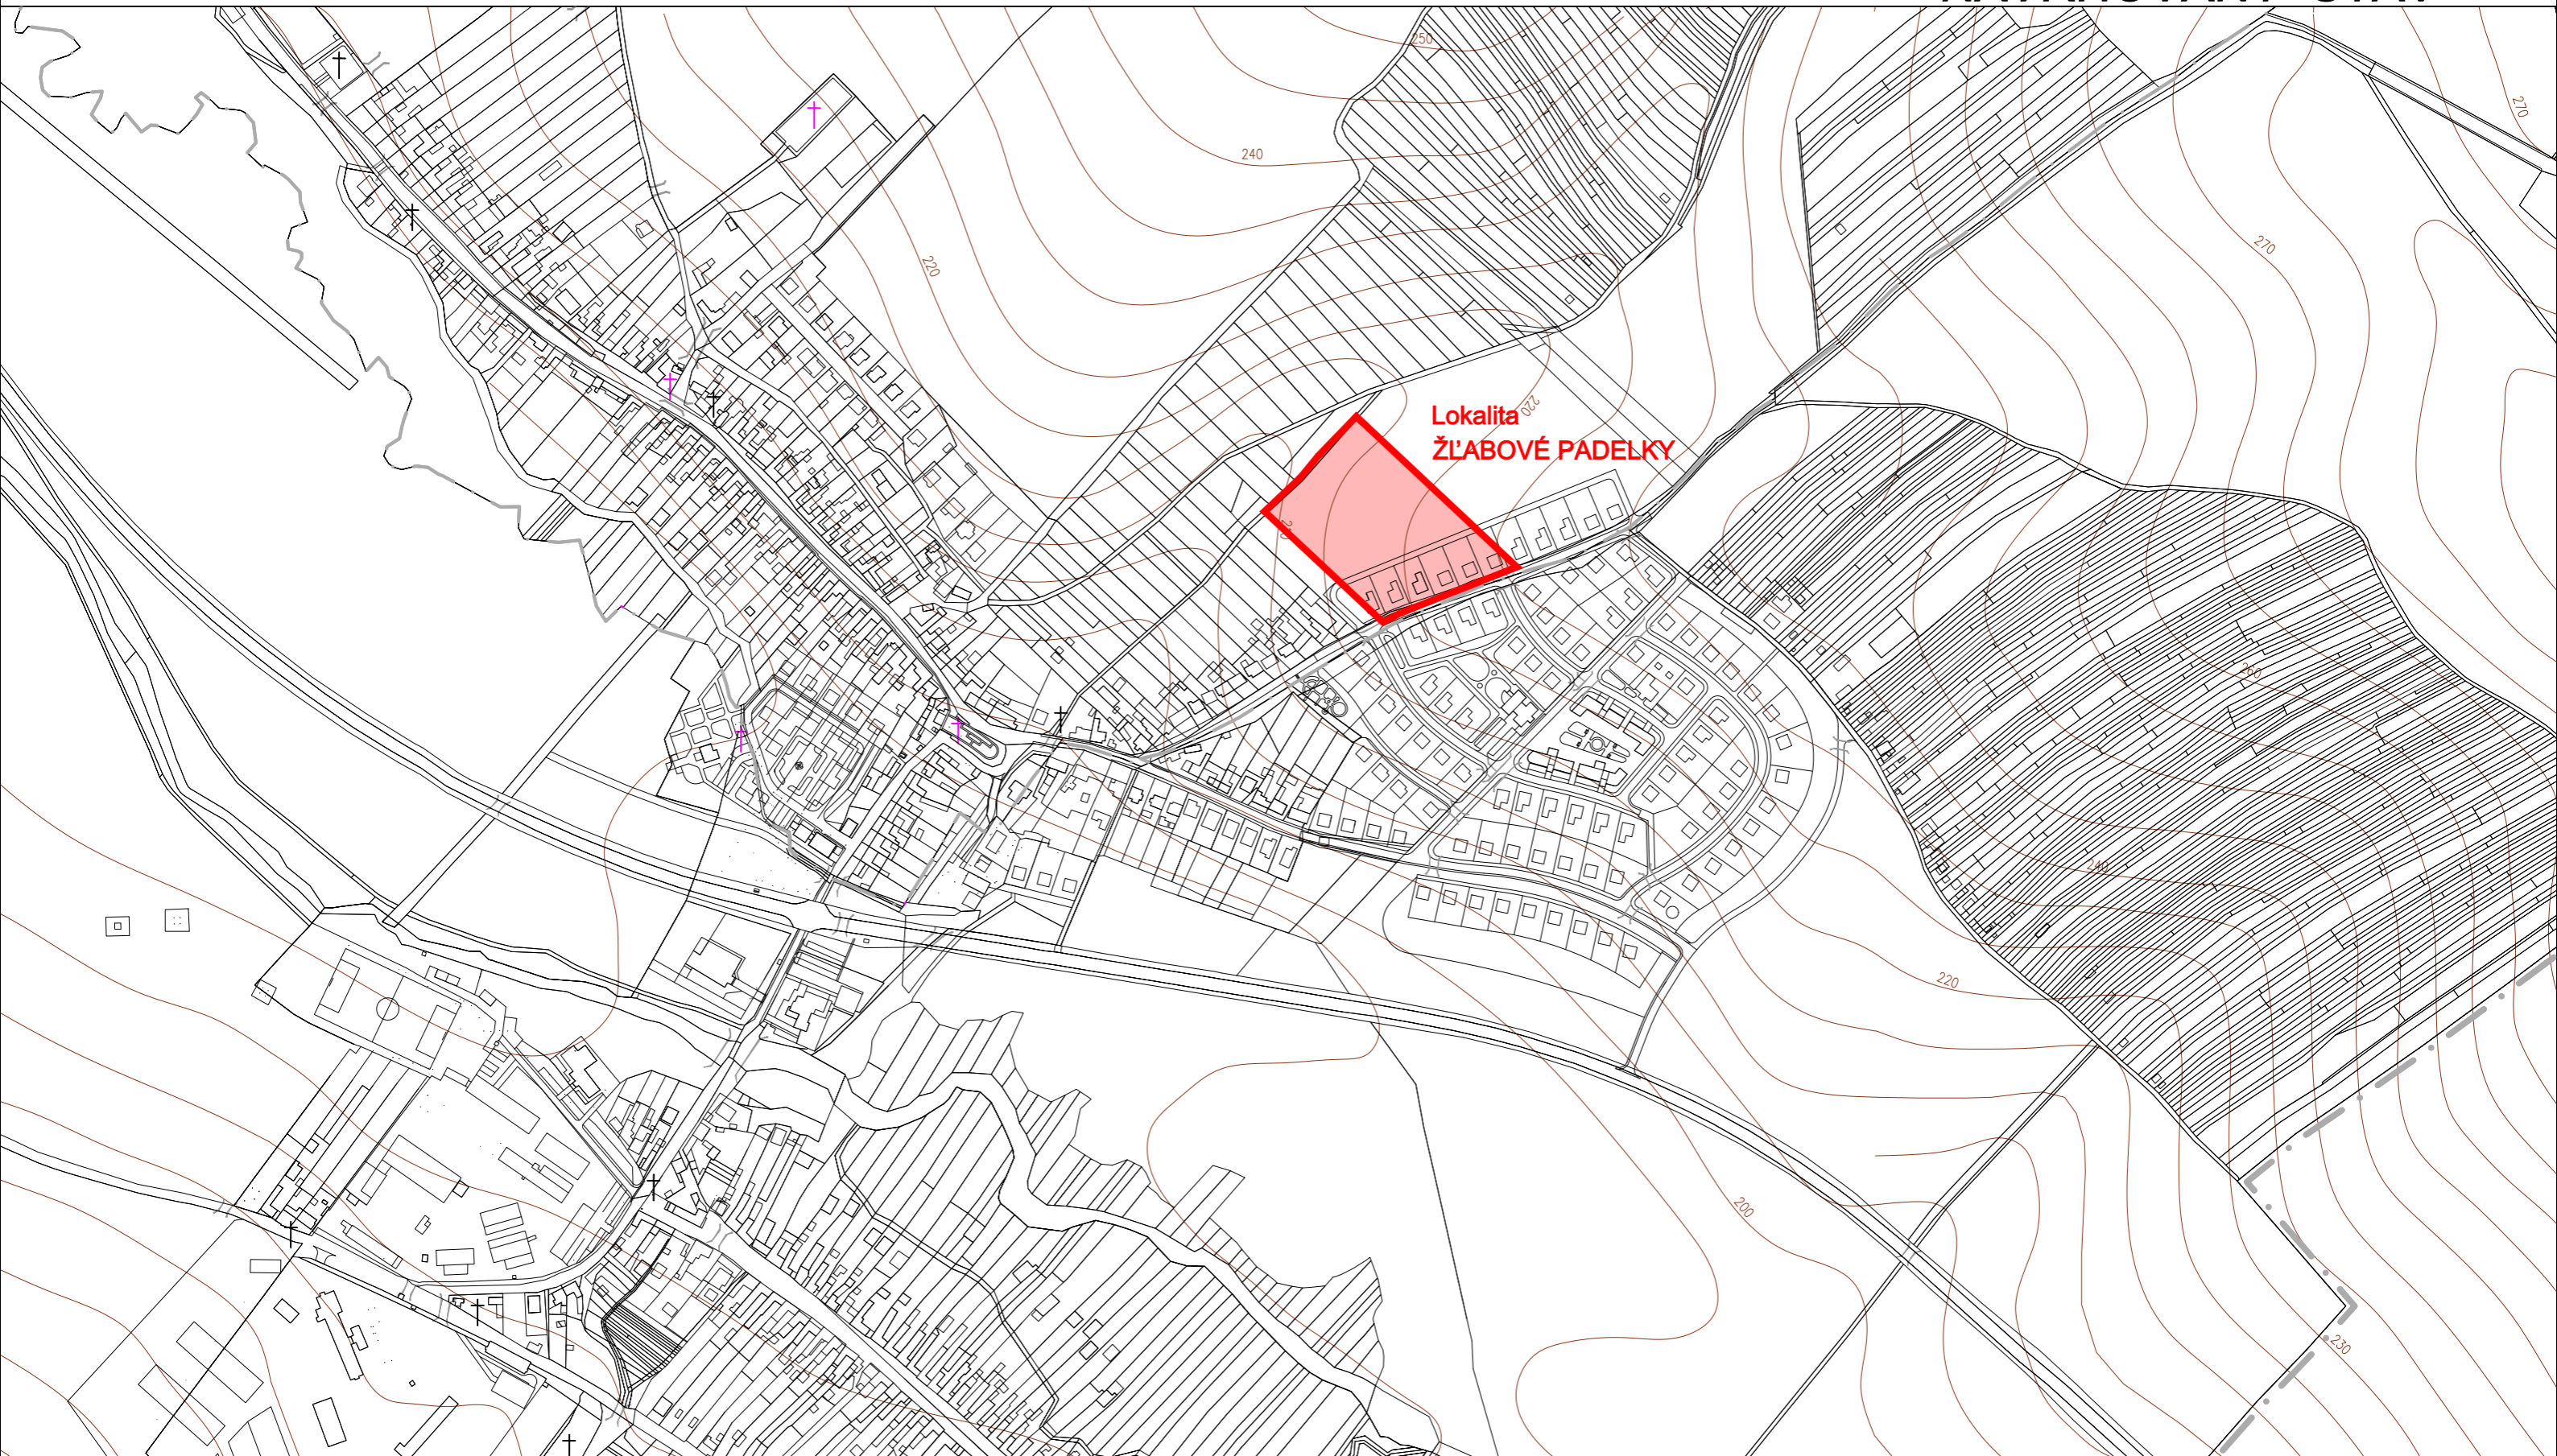

ÚPN-O OBCE POPUDINSKÉ MOČIDLANY - ZMENY A DOPLNKY č.1

LOKALITA - ŽĽABOVÉ PADELKY

NAVRHOVANÝ STAV

SCHÉMA RIEŠENÝCH LOKALÍT
ING.ARCH. R. VÁMOŠ A KOLEKTÍV

1:5 000
FEBRUÁR 2023