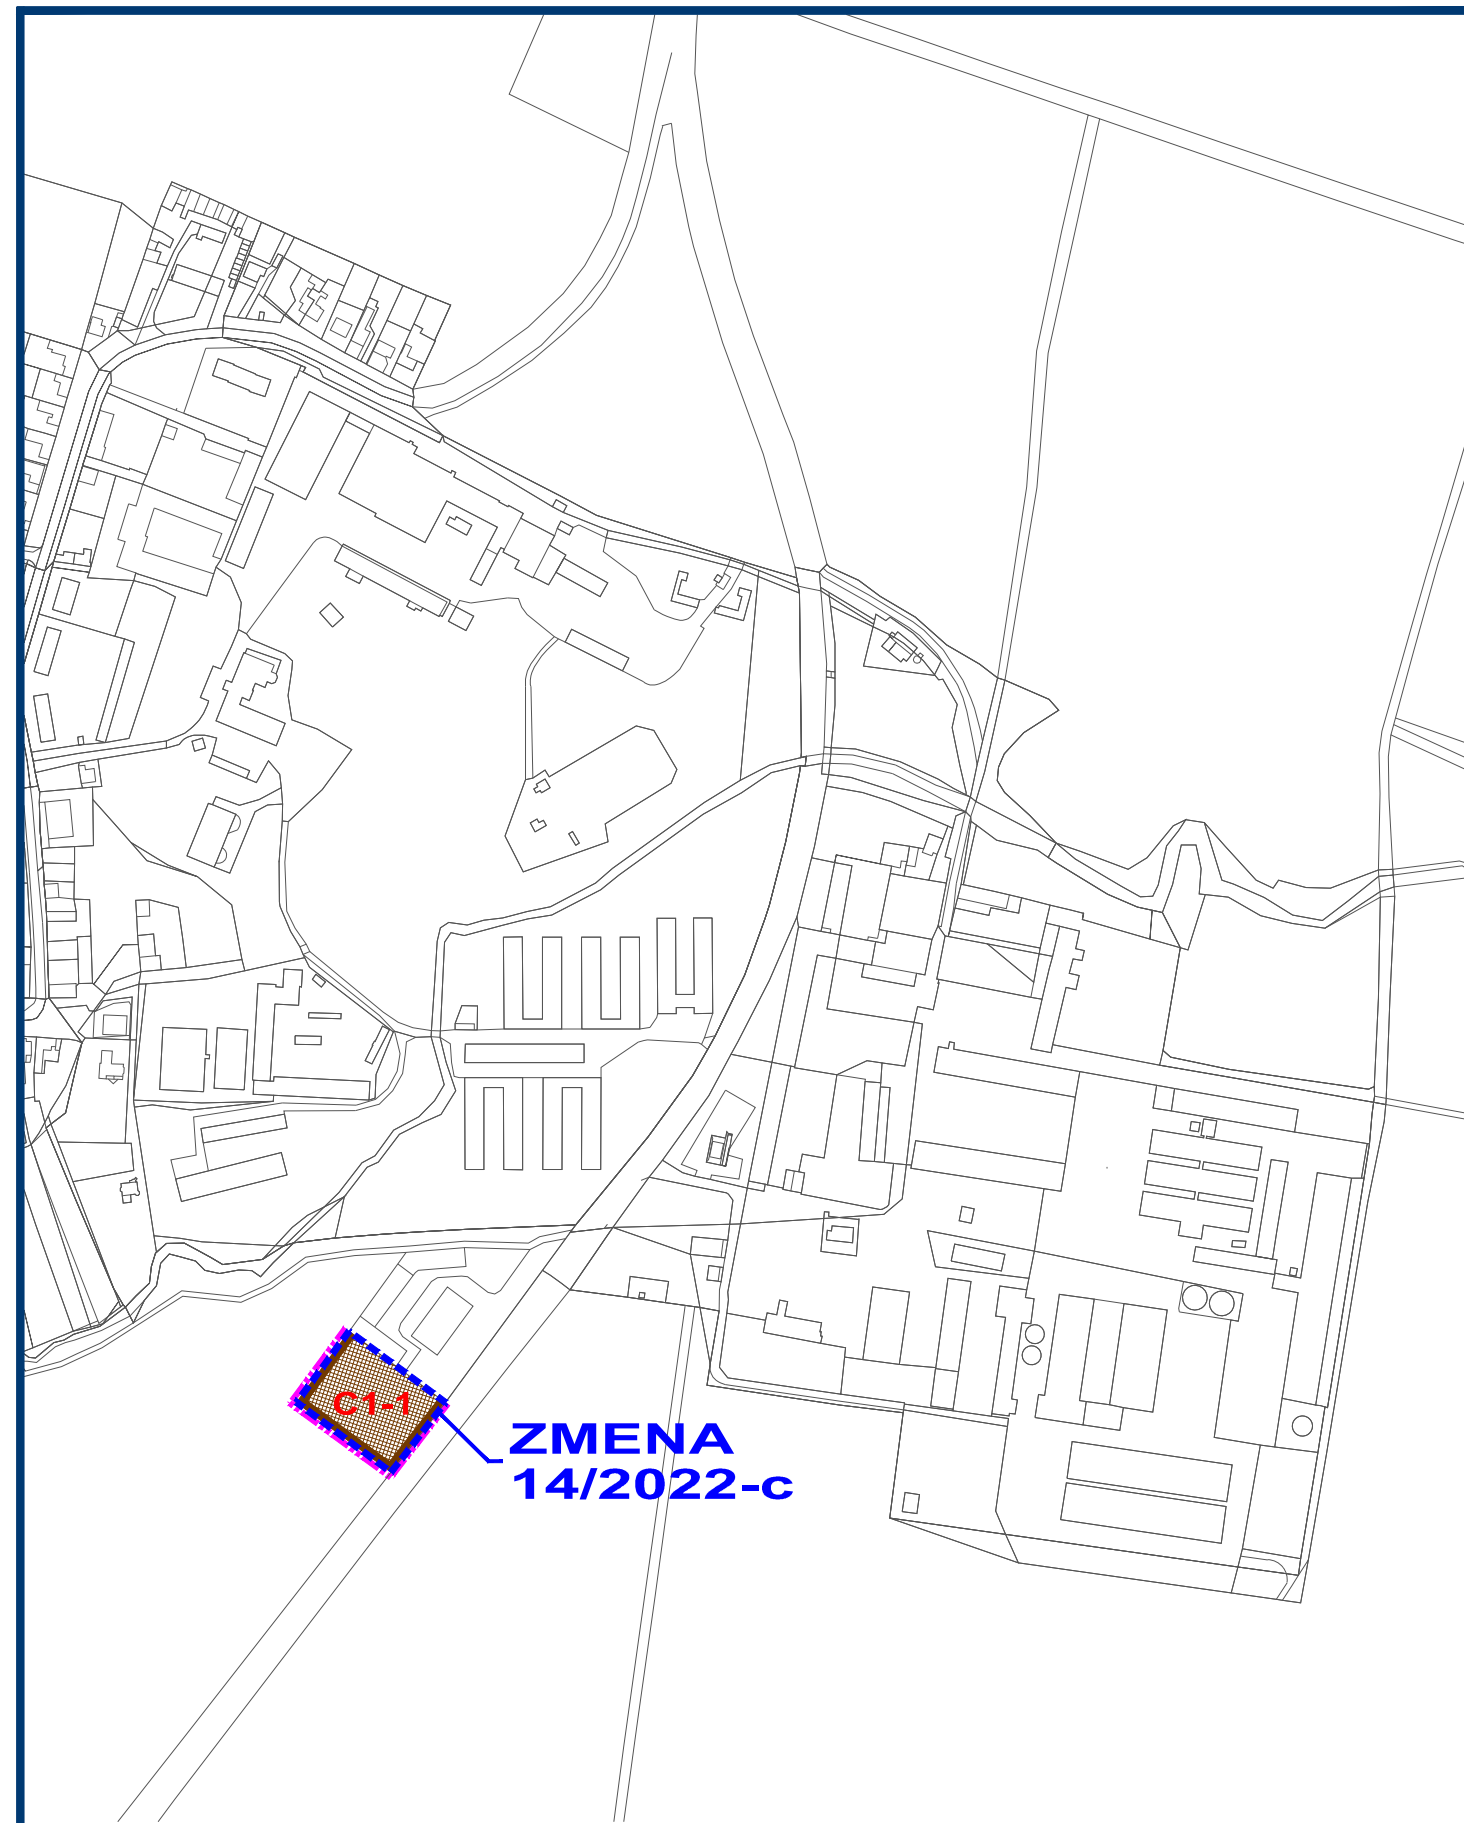

ZMENA 14/2022 - NÁVRH SEA
ÚZEMNÝ PLÁN OBCE
CÍFER

KOMPLEXNÝ VÝKRES PRIESTOROVÉHO
USPORIADANIA A FUNKČNÉHO
VYUŽÍVANIA ÚZEMIA - **NAVRHOVANÁ ZMENA**

M 1 : 5 000
OBJEDNÁVATEL: OBEC CÍFER
HLAVNÝ RIEŠITEL: ING. ARCH. EVA KRUPOVÁ
SPRACOVANÉ: JANUÁR, 2023