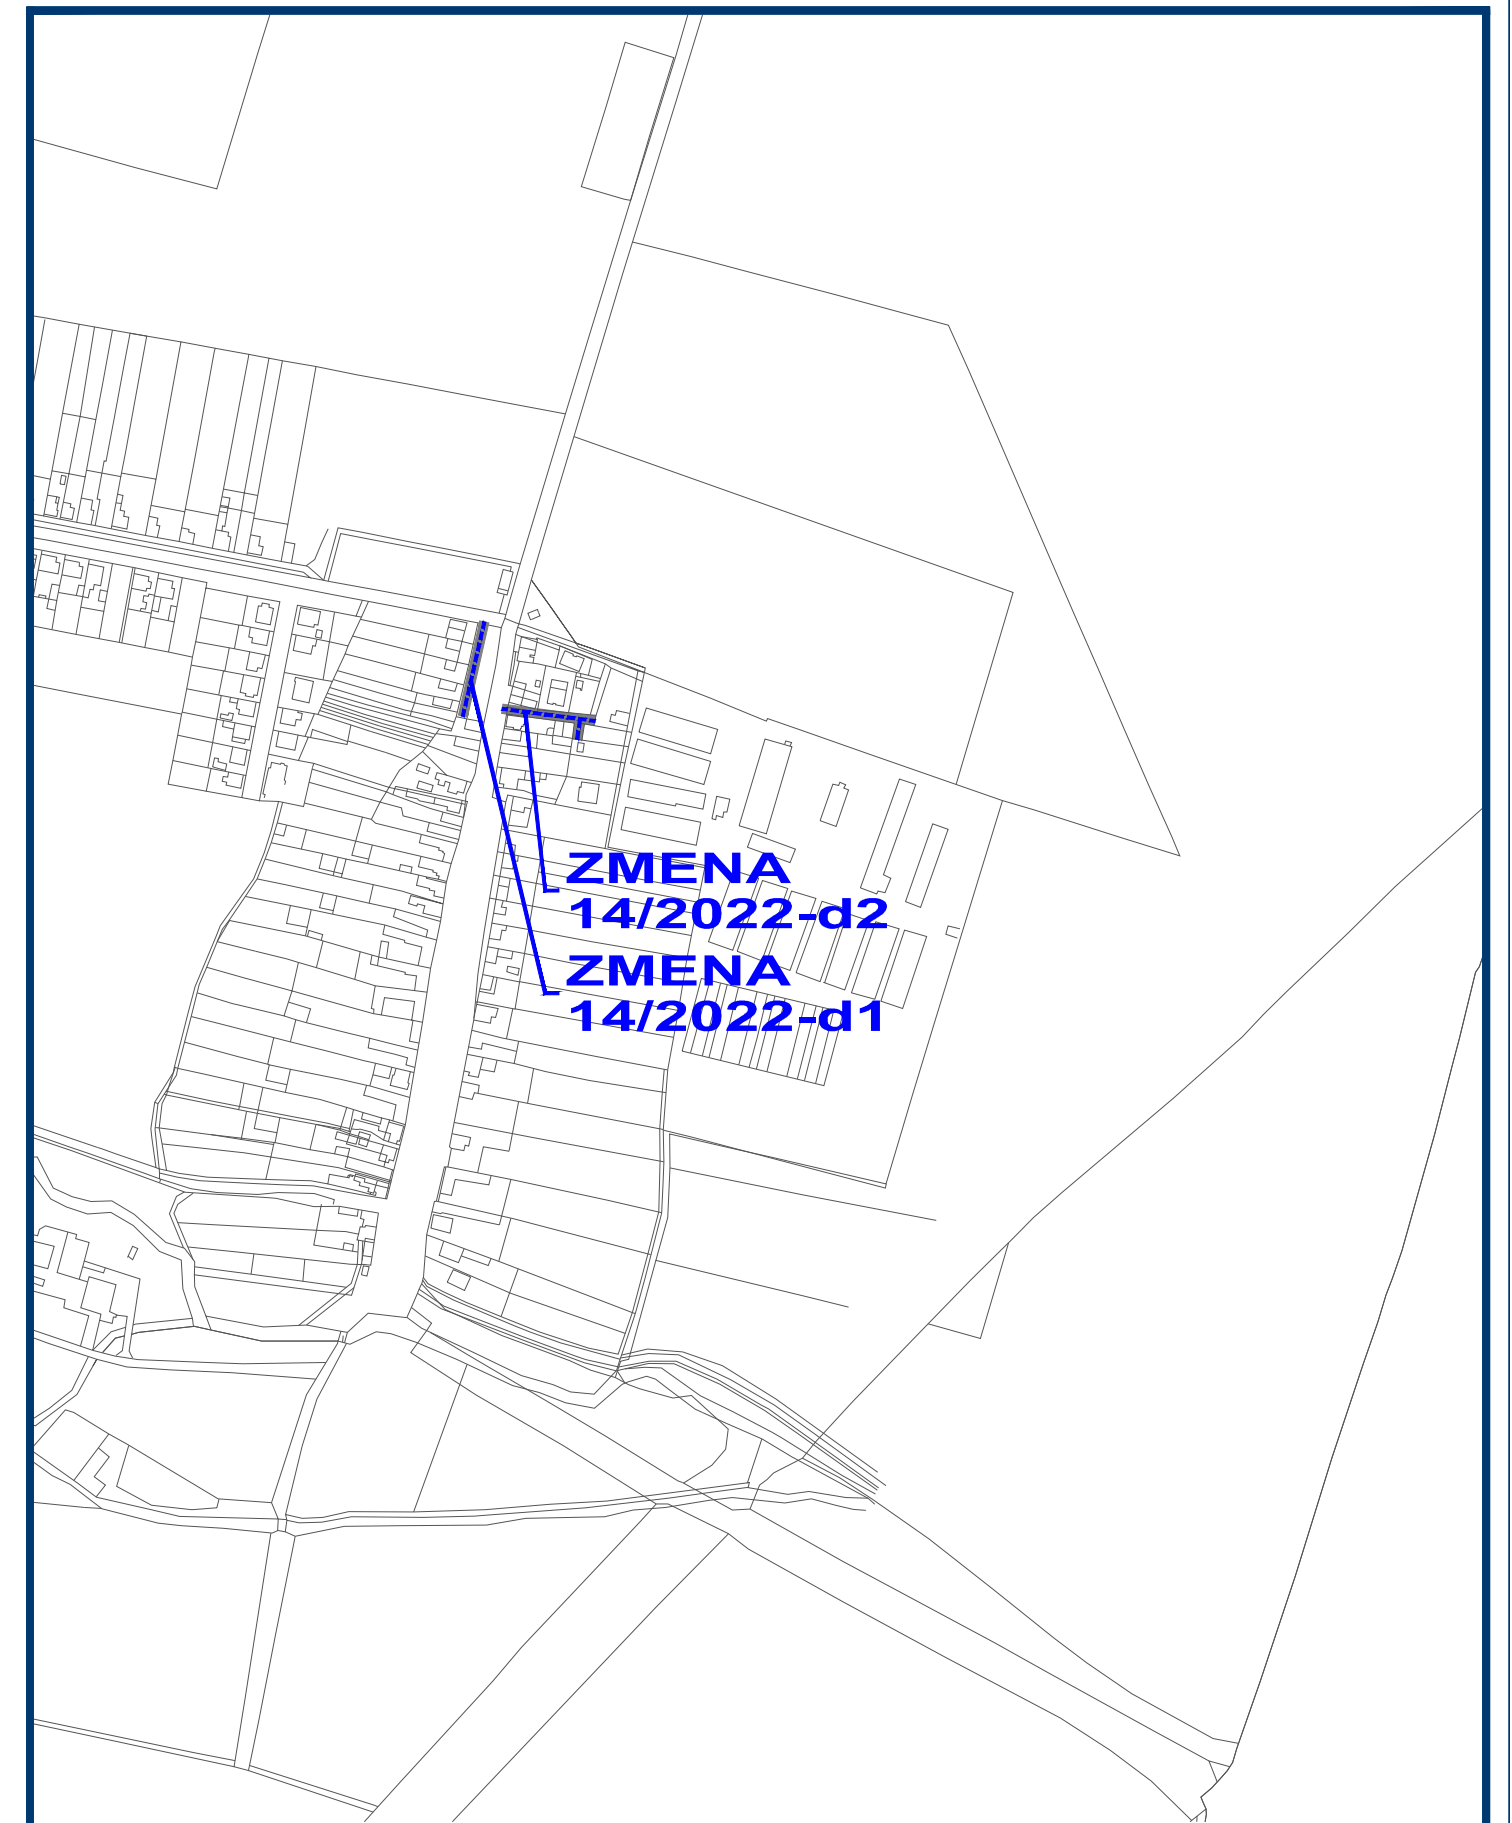

ZMENA 14/2022 - NÁVRH SEA
ÚZEMNÝ PLÁN OBCE
CÍFER

KOMPLEXNÝ VÝKRES PRIESTOROVÉHO
USPORIADANIA A FUNKČNÉHO
VYUŽÍVANIA ÚZEMIA - **NAVRHOVANÁ ZMENA**

M 1 : 5 000
OBJEDNÁVATEL: OBEC CÍFER
HLAVNÝ RIEŠITEL: ING. ARCH. EVA KRUPOVÁ
SPRACOVANÉ: JANUÁR, 2023