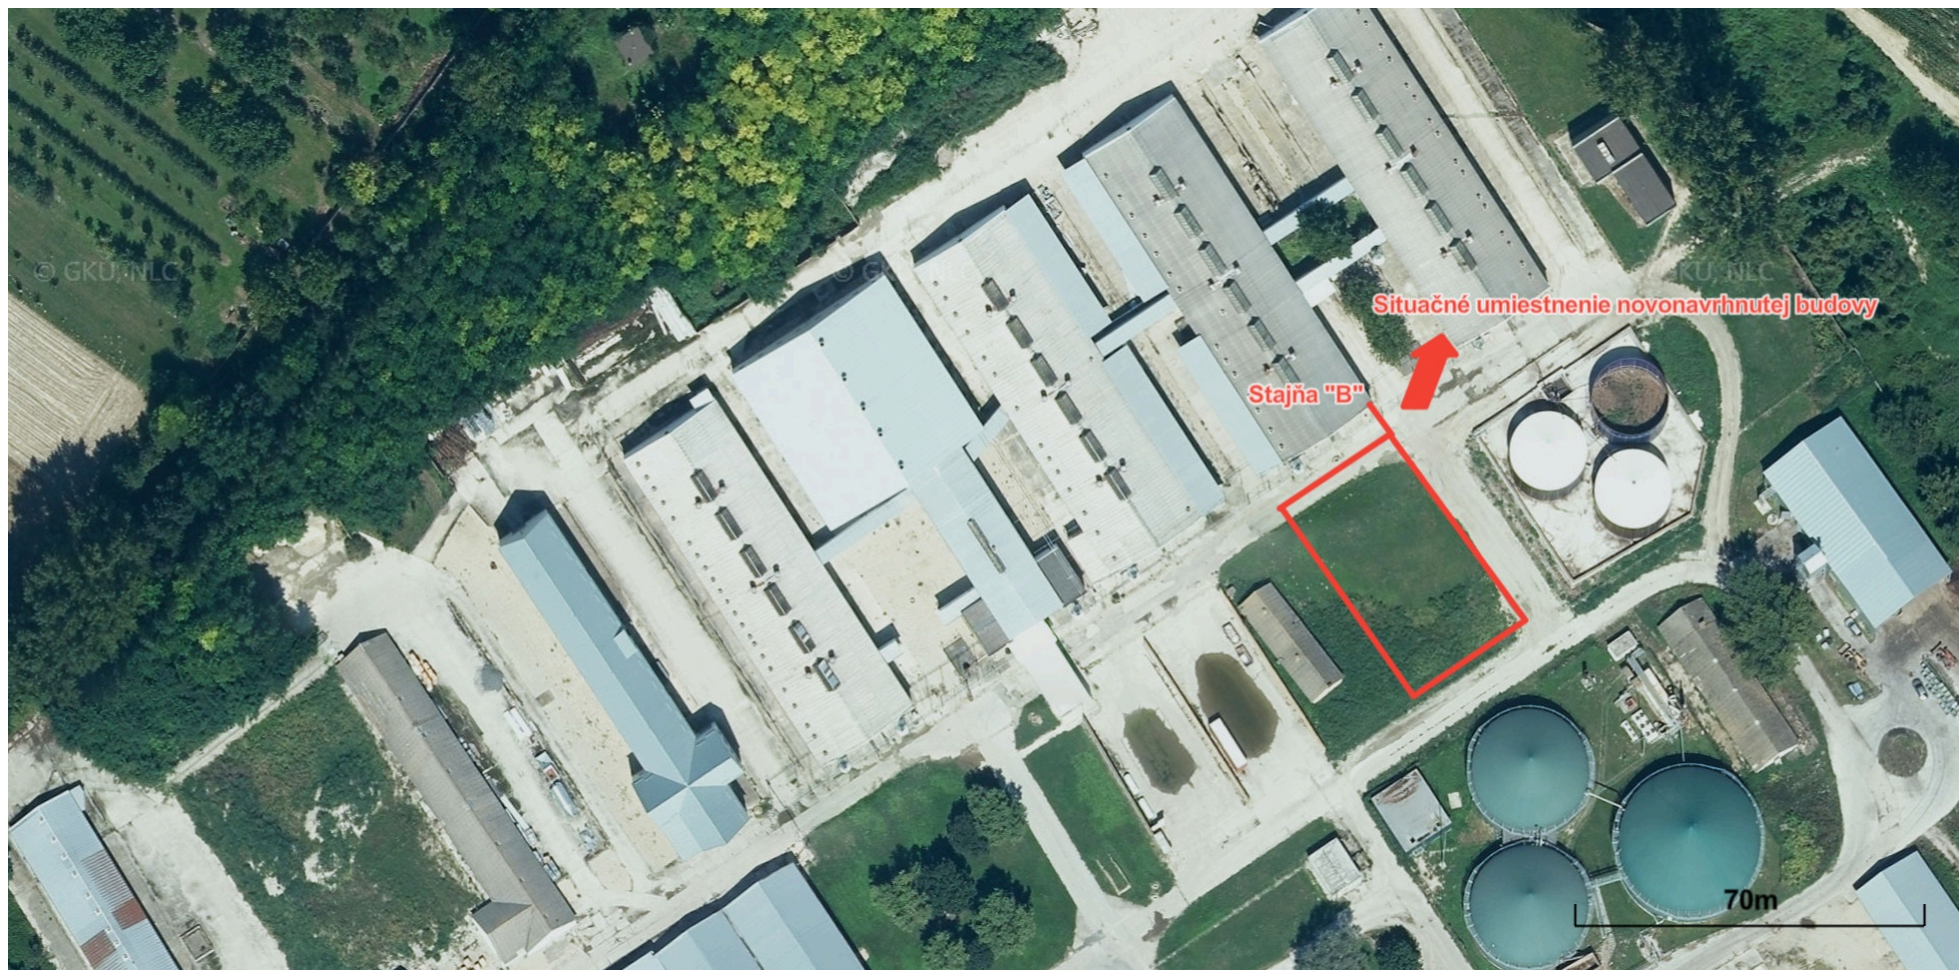

Situačné umiestnenie novonavrhnutej budovy

Trnavský > Dunajská Streda > Gabčíkovo > k.ú. Gabčíkovo

Vytlačené z aplikácie [Mapový klient ZBGIS](#). Nepoužiteľné na právne úkony.

(1/1)

Meranie a grafické znázornenie je len informatívne a je nepoužiteľné na vytýčenie hraníc pozemkov a osadenie stavieb na pozemky. Vytýčenie hraníc pozemkov a osadenie stavieb na pozemky môže vykonať len odborne spôsobilá osoba.