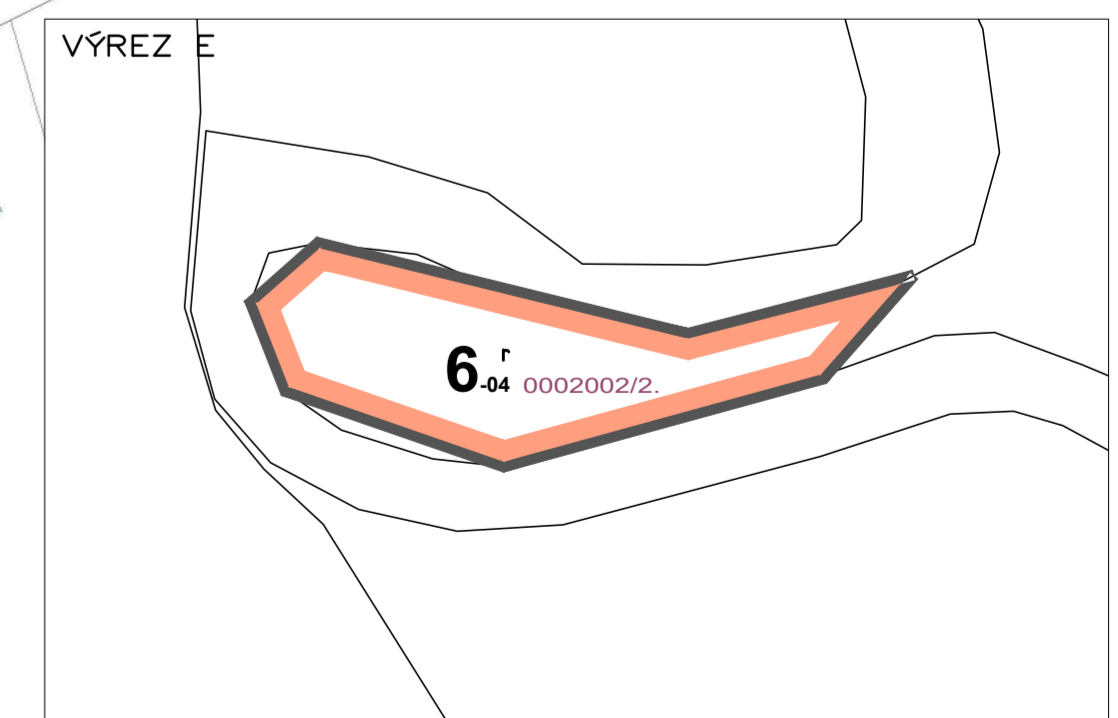

LEGENDA:	STAV	NÁVRH
HRANICA ZASTAVANÉHO ÚZEMIA K 111990		
NOVÉ ROZVOJOVÉ PLOCHY		
NOVÉ ROZVOJOVÉ PLOCHY VÝHLADOVÉ		
ČÍSLO ROZVOJOVEJ PLOCHY		8
VOĽNÉ PRIELUKY NA ZASTAVANIE		
PLOCHY NAVRHOVANÉ NA VÝNATIE Z PPF		
HRANICE BPEJ		
KÓD BPEJ	0018003	
SKUPINA KVALITY POĽNOHOSPODÁRSKEJ PÓDY	/2	
ZÁVLAHOVÉ POTRUBIE		
ORNÁ PÓDA 4 NAJLEPŠÍCH BPEJ	Ľ	
ORNÁ PÓDA OSTATNÝCH BPEJ	r	
ZÁHRADY	a	
NEPOĽNOHOSPODÁRSKA PÓDA	é	
POZN.: PRE ROZVOJ PLOCHY Č. 6 BOLO VYDANÉ ÚR		

LEGENDA:	STAV	NÁVRH
HRANICA ZASTAVANÉHO ÚZEMIA		
NOVÉ ROZVOJOVÉ PLOCHY		
OZNAČENIE ROZVOJOVÝCH PLŔCH		1-04
PLOCHY NAVRHOVANÉ NA VÝNATIE Z PPF		
HRANICE BPEJ		
KÓD BPEJ	0017002	
SKUPINA KVALITY POĽNOHOSP. PÓDY	/1.	
ORNÁ PÓDA NAJLEPŠÍCH BPEJ	Ľ	
ORNÁ PÓDA OSTATNÝCH BPEJ	r	
ZÁHRADY	a	
NEPOĽNOHOSPODÁRSKA PÓDA	é	
JAVY NA ZRUŠENIE		✗

ROZVOJOVÉ PLOCHY č. 1,2-04 SA NACHÁDZAJÚ NA NEPOĽNOHOSPODÁRSKEJ PÓDE.

POZN.: DO PODKLADOVÉHO VÝKRESU BOLI Z DÔVODU ZABEZPEČENIA PREHLADNOSTI DOPLNENÉ LOKALITY SCHVÁLENÉ V PREDCHÁDZAJÚCICH ZsD, (UVEDENÉ ZsD NEOBSAHOVALI VÝREZOVÉ VÝKRESY č. 02,03,04,05,06).