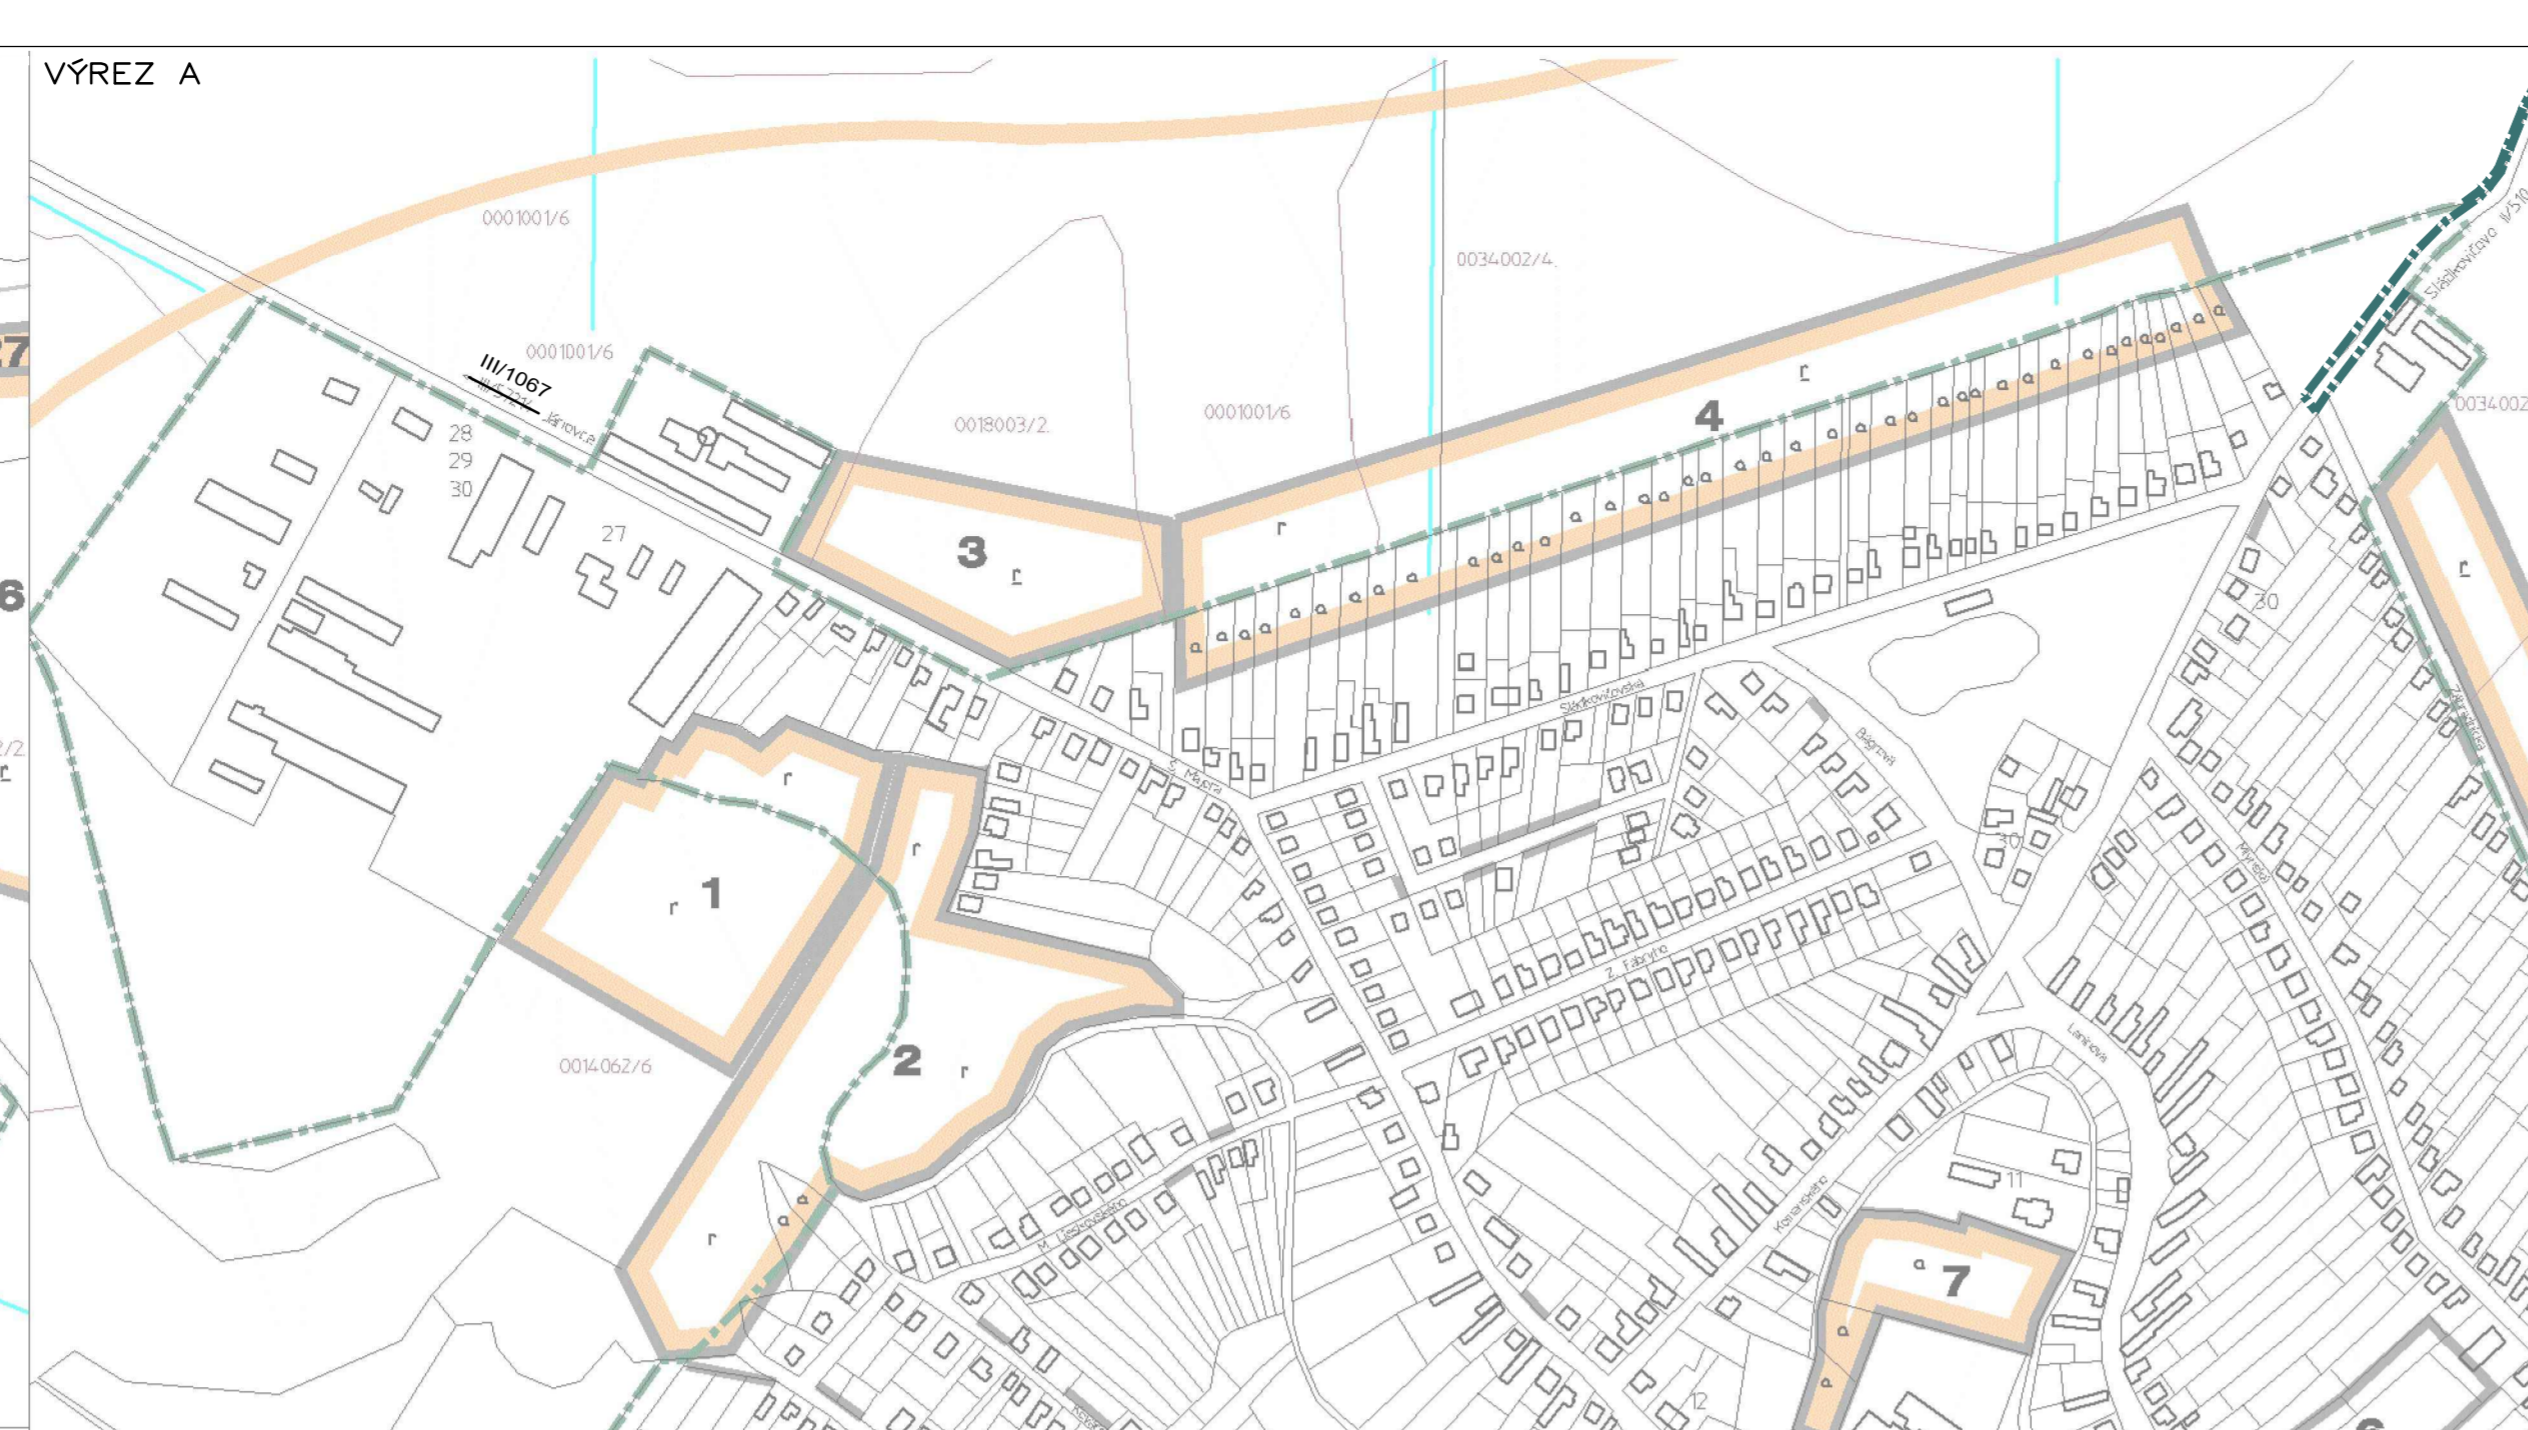

VEĽKÉ ÚĽANY územný plán obce

OBSTARÁVATEĽ: OBEC VEĽKÉ ÚĽANY / SPRACOVATEĽ: ÚPn s. r. o.

1. 1 OBEČNÝ-MATIČNÝ ÚRAD, POŠTA
2. 2 DOM SLUŽIEB
3. 3 KULTÚRNY DOM
4. 4 NÁKUPNÉ STREDISKO
5. 5 NÁKUPNÉ CENTRUM MORUŠA
6. 6 RESTAURÁČIA-KAVIARĚN
7. 7 KOSTOL-FARA
8. 8 HOSTINEC
9. 9 KALVÁRIA
10. 10 ONTORIN
11. 11 ZS-MŠ
12. 12 PREDAJ MASA
13. 13 POTRAVINY
14. 14 OKRÁŠENÍ
15. 15 ZDRAVOTNÉ STREDISKO-LEKÁREŇ
16. 16 FARBY-LAKY, TEXTIL
17. 17 PODNIK VEREJNOSP. SLUŽIEB
18. 18 ZMIEŠANÝ TOVAR
19. 19 A&Z TRADE s.r.o.
20. 20 FUTBALOVÝ STADIÓN
21. 21 KUPALISKO MODRA PERLA
22. 22 JAZDECKÝ AREÁL
23. 23 ČOV
24. 24 PRIEMYSELNÝ TOVAR
25. 25 HASIČSKÁ ZBRÁNKA
26. 26 PEKÁREŇ VŮPEK
27. 27 UNIVERSAL TRADING s.r.o.
28. 28 AGRA-ČAK s.r.o.
29. 29 CSFH JURKI
30. 30 ZAHŤOSEKSERVIS
31. 31 DROGÉRIA-FOTO
32. 32 TEXTIL OBLUV
33. 33 DROGÉRIA OBLUV

LEGENDA:	STAV	NÁVRH
HRANICA ZASTAVANÉHO ÚZEMIA K 111990		
NOVÉ ROZVOJOVÉ PLOCHY		
NOVÉ ROZVOJOVÉ PLOCHY VÝHLADOVÉ		
ČÍSLO ROZVOJOVEJ PLOCHY		8
VOĽNÉ PRIELUKY NA ZASTAVANIE		
PLOCHY NAVRHOVANÉ NA VÝNATIE Z PPF		
HRANICE BPEJ		
KÓD BPEJ	0018003	
SKUPINA KVALITY POĽNOHOSPODÁRSKEJ PÓDY	/2	
ZÁVLAHOVÉ POTRUBIE		
ORNÁ PÓDA 4 NAJLEPŠÍCH BPEJ	Ľ	
ORNÁ PÓDA OSTATNÝCH BPEJ	r	
ZÁHRADY	a	
NEPOĽNOHOSPODÁRSKA PÓDA	é	
POZN.: PRE ROZVOJ PLOCHY Č. 6 BOLO VYDANÉ ÚR		

LEGENDA:	STAV	NÁVRH
HRANICA ZASTAVANÉHO ÚZEMIA		
NOVÉ ROZVOJOVÉ PLOCHY		
OZNAČENIE ROZVOJOVÝCH PLŔCH		1-04
PLOCHY NAVRHOVANÉ NA VÝNATIE Z PPF		
HRANICE BPEJ		
KÓD BPEJ	0017002	
SKUPINA KVALITY POĽNOHOSP. PÓDY	/1.	
ORNÁ PÓDA NAJLEPŠÍCH BPEJ	Ľ	
ORNÁ PÓDA OSTATNÝCH BPEJ	r	
ZÁHRADY	a	
NEPOĽNOHOSPODÁRSKA PÓDA	é	
JAVY NA ZRUŠENIE		✗

ROZVOJOVÉ PLOCHY č. 1,2-04 SA NACHÁDZAJÚ NA NEPOĽNOHOSPODÁRSKEJ PÓDE.

POZN.: DO PODKLADOVÉHO VÝKRESU BOLI Z DÔVODU ZABEZPEČENIA PREHLADNOSTI DOPLNENÉ LOKALITY SCHVÁLENÉ V PREDCHÁDZAJÚCICH ZsD, (UVEDENÉ ZsD NEOBSAHOVALI VÝREZOVÉ VÝKRESY č. 02,03,04,05,06).

ZMENY A DOPLNKY Č. 04 Návrh na vyňatie z PPF a LPF

DÁTUM: 2022 / MIERKA: 1/5000