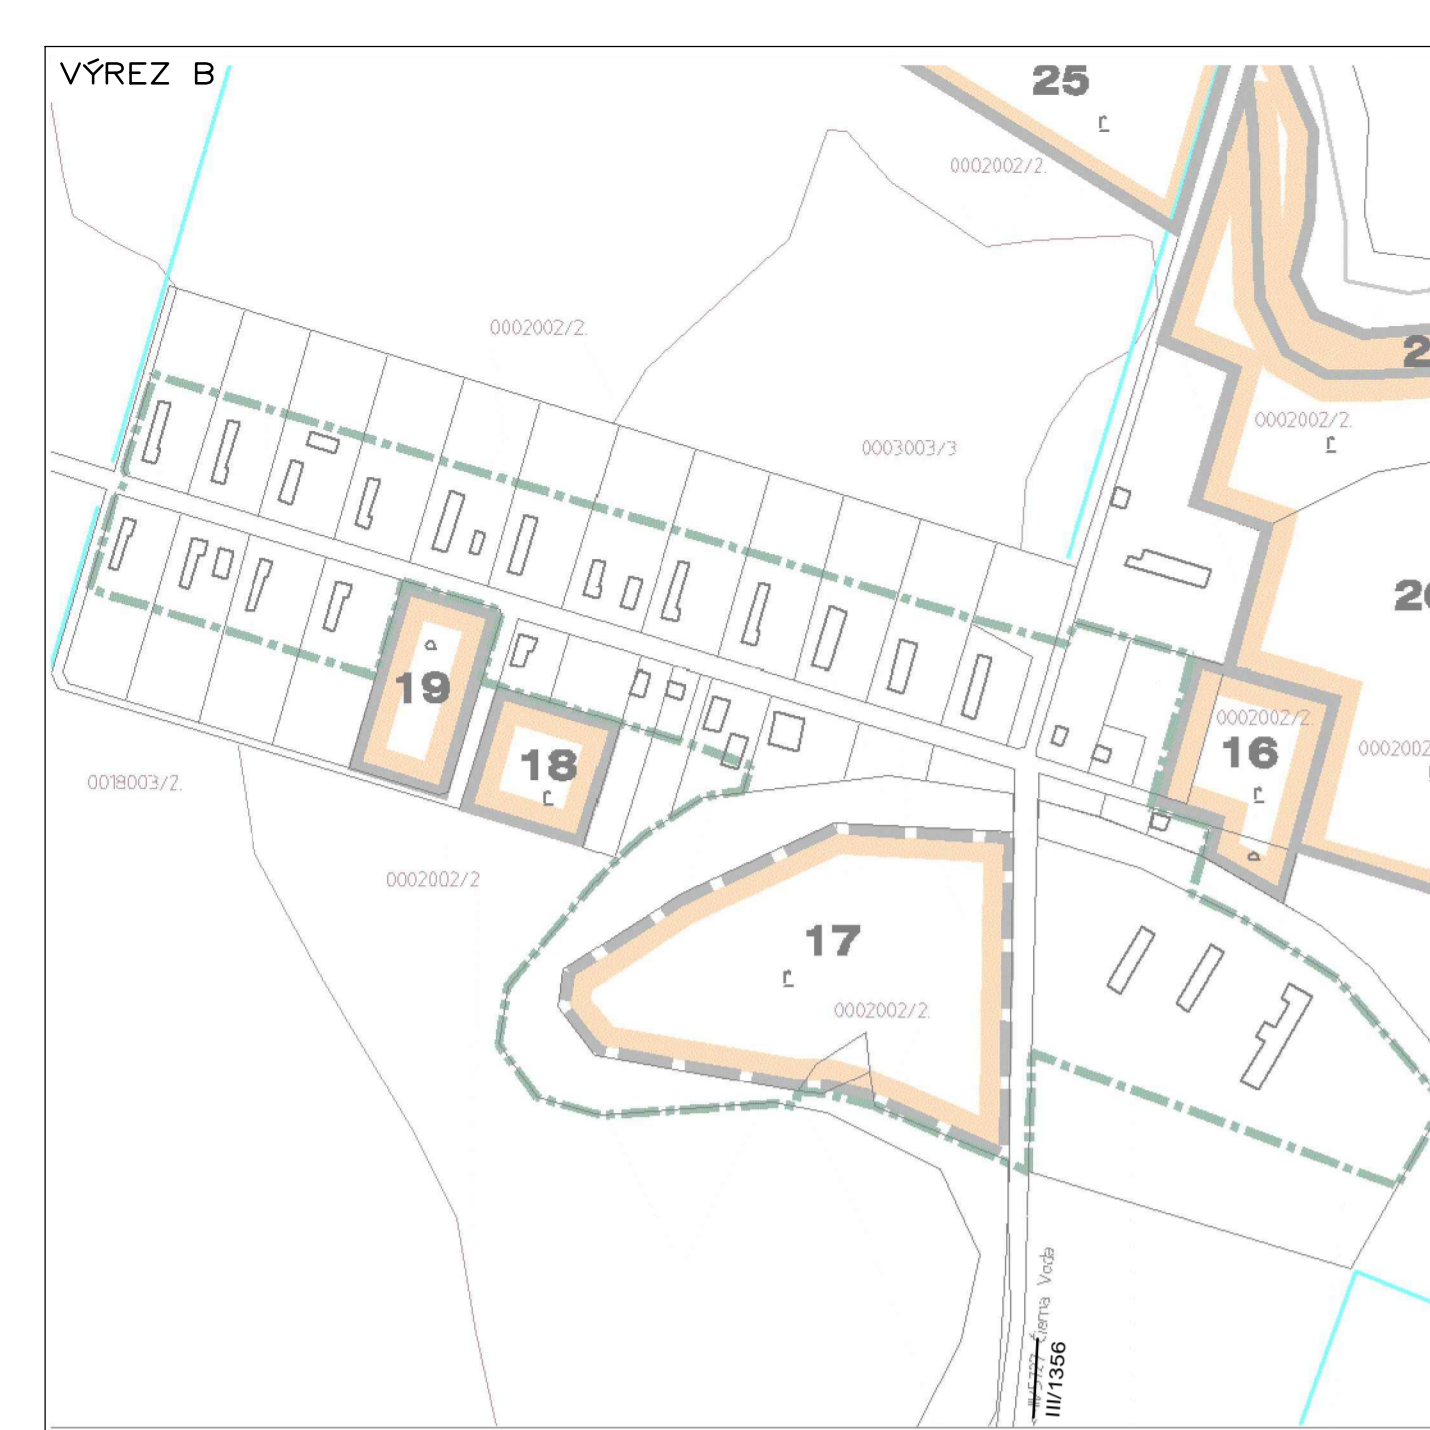

VEĽKÉ ÚĽANY územný plán obce

OBSTARÁVATEĽ: OBEC VEĽKÉ ÚĽANY / SPRACOVATEĽ: ÚPn s. r. o.

1. 1 OBEČNÝ-MATIČNÝ ÚRAD, POŠTA
2. 2 DOM SLUŽIEB
3. 3 KULTÚRNY DOM
4. 4 NÁKUPNÉ STREDISKO
5. 5 NÁKUPNÉ CENTRUM MORUŠA
6. 6 RESTAURÁČIA-KAVIARĚN
7. 7 KOSTOL-FARA
8. 8 HOSTINEC
9. 9 KALVÁRIA
10. 10 ONTORIN
11. 11 ZS-MŠ
12. 12 PREDAJ MASA
13. 13 POTRAVINY
14. 14 OKRÁŠENÍ
15. 15 ZDRAVOTNÉ STREDISKO-LEKÁREŇ
16. 16 FARBY-LAKY, TEXTIL
17. 17 PODNIK VEREJNOSP. SLUŽIEB
18. 18 ZMIEŠANÝ TOVAR
19. 19 A&Z TRADE s.r.o.
20. 20 FUTBALOVÝ STADIÓN
21. 21 KUPALISKO MODRA PERLA
22. 22 JAZDECKÝ AREÁL
23. 23 ČOV
24. 24 PRIEMYSELNÝ TOVAR
25. 25 HASIČSKÁ ZBRÁNKA
26. 26 PEKÁREŇ VŮPEK
27. 27 UNIVERSAL TRADING s.r.o.
28. 28 AGRA-ČAK s.r.o.
29. 29 CSFH JURKI
30. 30 ZAHŤOSEKSERVIS
31. 31 DROGÉRIA-FOTO
32. 32 TEXTIL OBLUV
33. 33 DROGÉRIA OBLUV

LEGENDA:	STAV	NÁVRH
HRANICA ZASTAVANÉHO ÚZEMIA K 111990		
NOVÉ ROZVOJOVÉ PLOCHY		
NOVÉ ROZVOJOVÉ PLOCHY VÝHLADOVÉ		
ČÍSLO ROZVOJOVEJ PLOCHY		8
VOĽNÉ PRIELUKY NA ZASTAVANIE		
PLOCHY NAVRHOVANÉ NA VÝNATIE Z PPF		
HRANICE BPEJ		
KÓD BPEJ	0018003	
SKUPINA KVALITY POĽNOHOSPODÁRSKEJ PÓDY	/2	
ZÁVLAHOVÉ POTRUBIE		
ORNÁ PÓDA 4 NAJLEPŠÍCH BPEJ	Ľ	
ORNÁ PÓDA OSTATNÝCH BPEJ	r	
ZÁHRADY	a	
NEPOĽNOHOSPODÁRSKA PÓDA	é	
POZN.: PRE ROZVOJ PLOCHY Č. 6 BOLO VYDANÉ ÚR		

LEGENDA:	STAV	NÁVRH
HRANICA ZASTAVANÉHO ÚZEMIA		
NOVÉ ROZVOJOVÉ PLOCHY		
OZNAČENIE ROZVOJOVÝCH PLŔCH		1-04
PLOCHY NAVRHOVANÉ NA VÝNATIE Z PPF		
HRANICE BPEJ		
KÓD BPEJ	0017002	
SKUPINA KVALITY POĽNOHOSP. PÓDY	/1.	
ORNÁ PÓDA NAJLEPŠÍCH BPEJ	Ľ	
ORNÁ PÓDA OSTATNÝCH BPEJ	r	
ZÁHRADY	a	
NEPOĽNOHOSPODÁRSKA PÓDA	é	
JAVY NA ZRUŠENIE		✗

ROZVOJOVÉ PLOCHY č. 1,2-04 SA NACHÁDZAJÚ NA NEPOĽNOHOSPODÁRSKEJ PÓDE.

POZN.: DO PODKLADOVÉHO VÝKRESU BOLI Z DÔVODU ZABEZPEČENIA PREHLADNOSTI DOPLNENÉ LOKALITY SCHVÁLENÉ V PREDCHÁDZAJÚCICH ZsD, (UVEDENÉ ZsD NEOBSAHOVALI VÝREZOVÉ VÝKRESY č. 02,03,04,05,06).

ZMENY A DOPLNKY Č. 04 Návrh na vyňatie z PPF a LPF

DÁTUM: 2022 / MIERKA: 1/5000