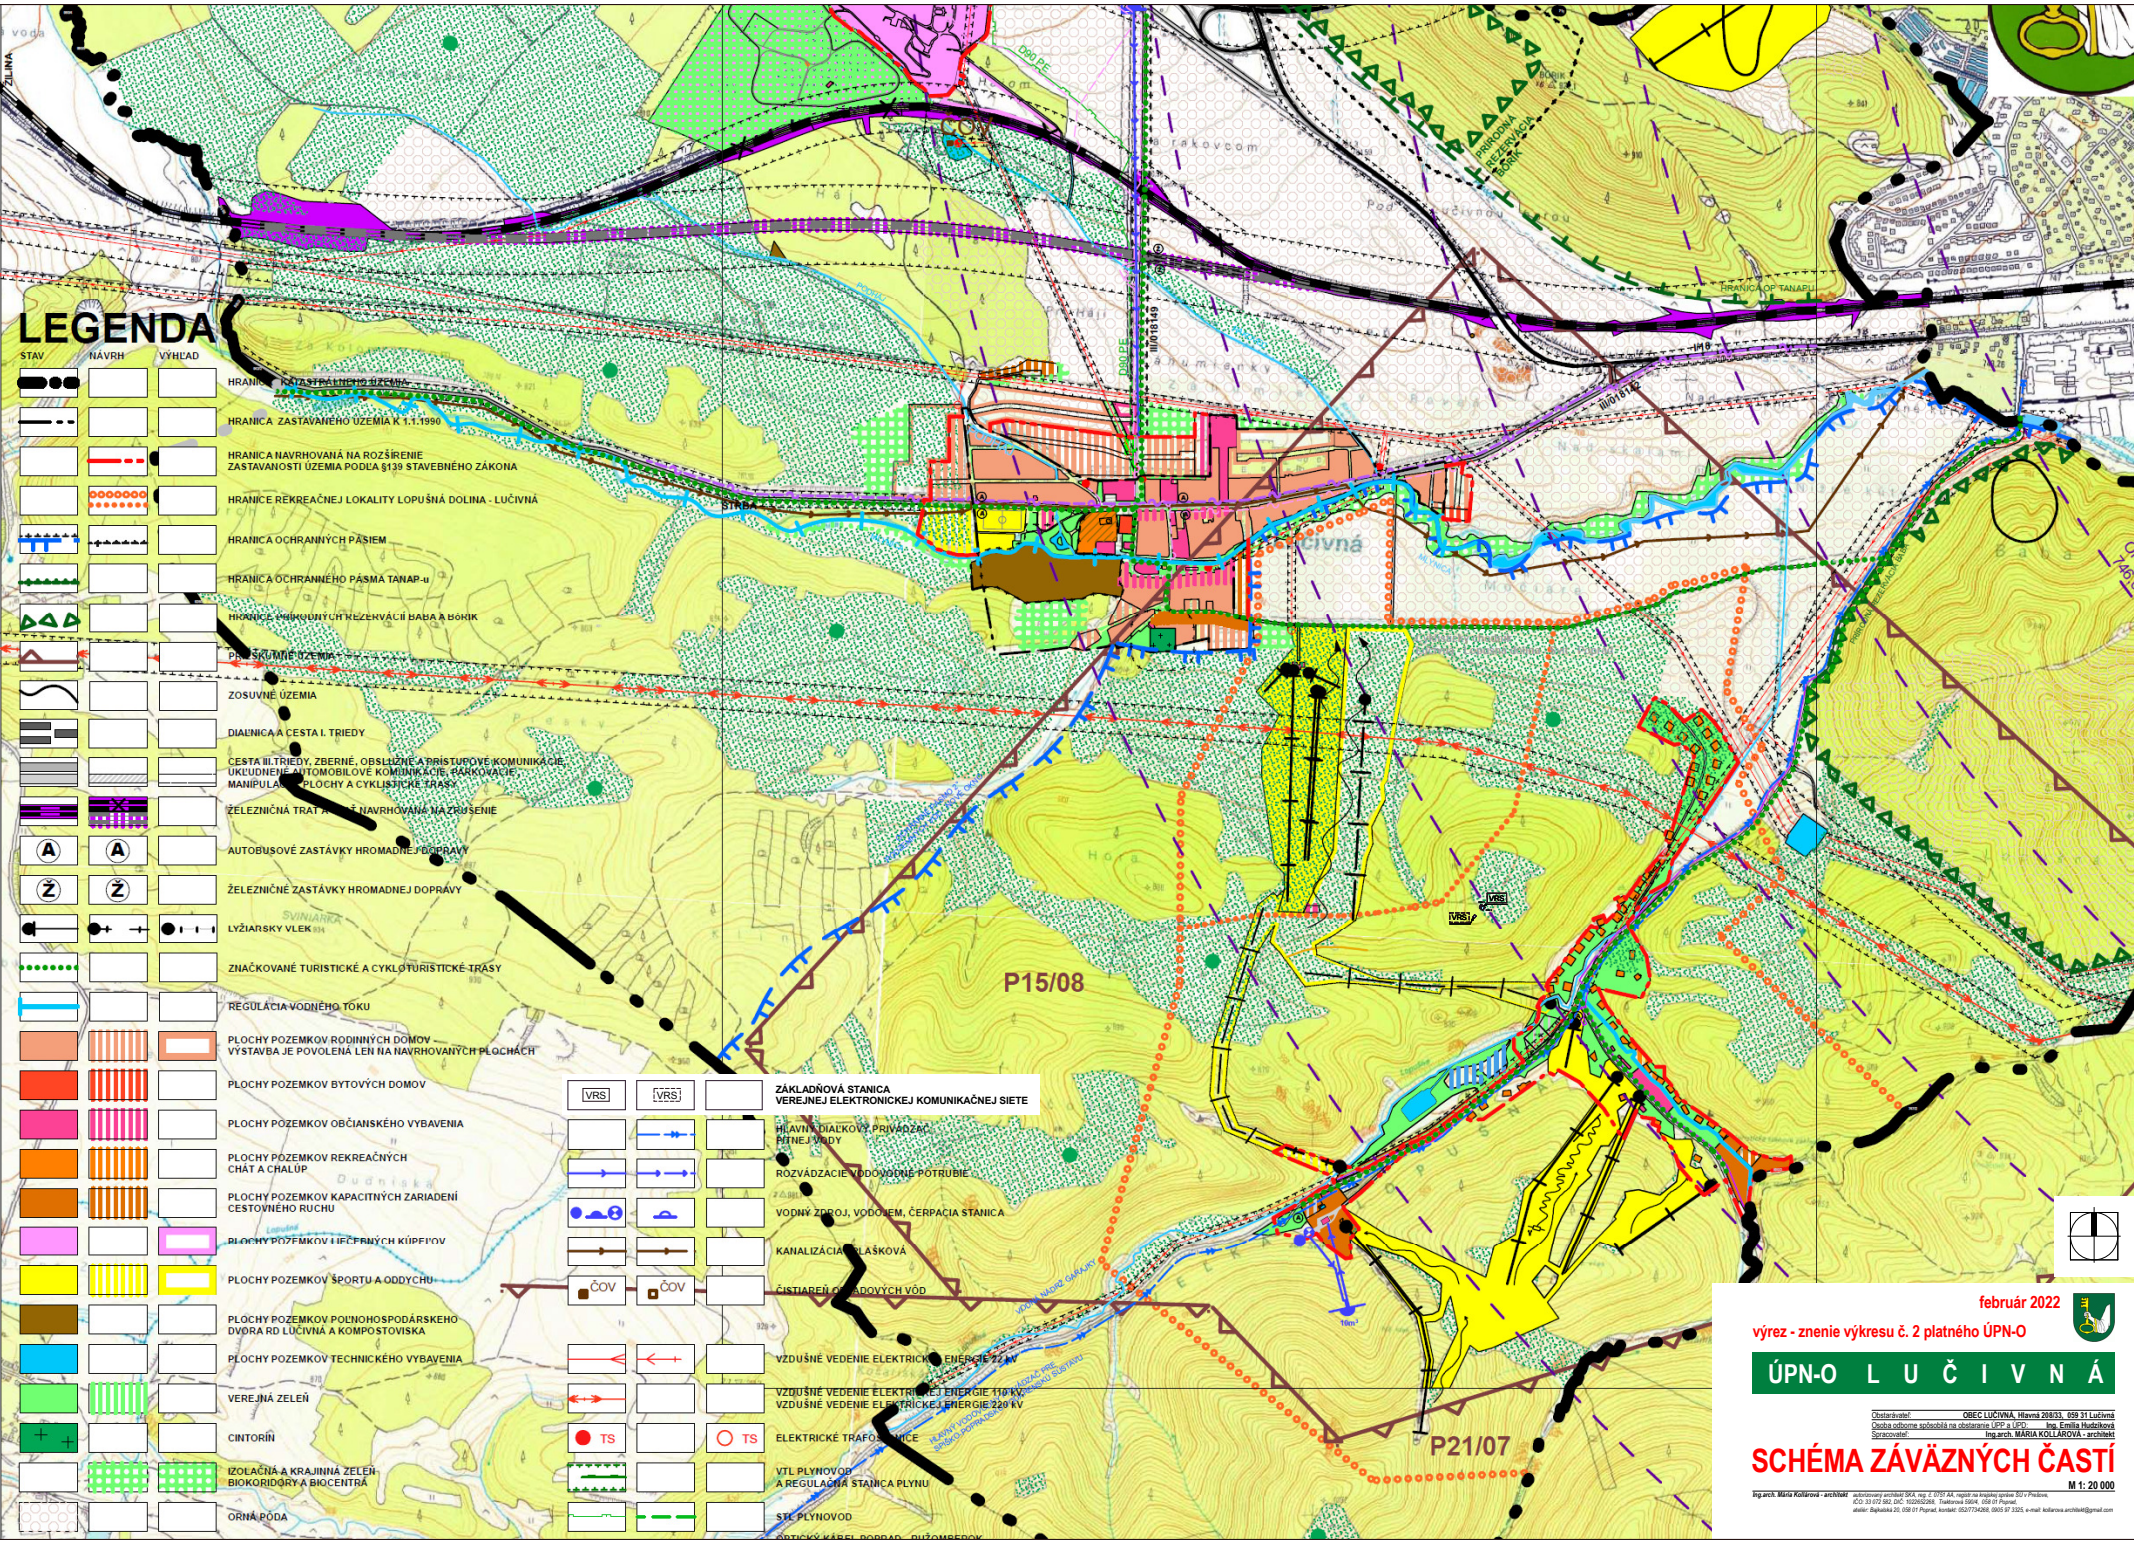

LEGENDA

STAV	NAVHR	VÝHĽAD
		HRANICA ZASTAVANÉHO ÚZEMIA K 1.1.1990
		HRANICA NAVRHOVANÁ NA ROZŠŘENIE ZASTAVANOSTI ÚZEMIA PODĽA §139 STAVEBNÉHO ZÁKONA
		HRANICE REKREAČNEJ A LOKALITY LOPUŠNÁ DOLINA - LUCIVNÁ
		HRANICA OCHRANNÝCH PÁSIEM
		HRANICA OCHRANNÉHO PÁSMA TANAP-u
		HRANICE PRÍRODNÝCH VEŽEVÁČI BABA A BŔNIK
		PRÍRODNÉ ÚZEMIA
		ZOSUVNÉ ÚZEMIA
		DIALNICA A CESTA I. TRIEDY
		CESTA III. TRIEDY, ZBERNÉ, OBSLUŽNÉ A PRÍSTUPOVÉ KOMUNIKÁCIE, UKLONENIE, AUTOMOBILOVÉ KOMUNIKÁCIE, GARÁŽOVACIE, MANÍPUĽAČNÉ PLOCHY A CYKLISTICKÉ TRASY
		ZELEZNICNÁ TRAT' NAVRHOVANÁ NA ZRÚSENIE
		AUTOBUSOVÉ ZASTÁVKY HROMADNEJ DOPRAVY
		ZELEZNICNÉ ZASTÁVKY HROMADNEJ DOPRAVY
		LYŽIARSKI VLEK
		ZNAČKOVANÉ TURISTICKÉ A CYKLOTURISTICKÉ TRASY
		REGULÁCIA VODNÉHO TÓKU
		PLOCHY POZEMKOV RODINNÝCH DOMOV VYSTAVBA JE POVOLENÁ LEN NA NAVRHOVANÝCH PLOCHÁCH
		PLOCHY POZEMKOV BYTOVÝCH DOMOV
		PLOCHY POZEMKOV OBČIANSKEHO VYBAVENIA
		PLOCHY POZEMKOV REKREAČNÝCH CHÁT A CHALÚP
		PLOCHY POZEMKOV KAPACITNÝCH ZARIADENÍ CESTOVNEHO RUCHU
		PLOCHY POZEMKOV HŔEČNÝCH KÚPIŤOV
		PLOCHY POZEMKOV ŠPORTU A ODDOCHU
		PLOCHY POZEMKOV POĽNOHOSPODÁRSKEHO DVORA RO LUCIVNÁ A KOMPOSTOVISKA
		PLOCHY POZEMKOV TECHNICKÉHO VYBAVENIA
		VEREJNÁ ZELEN
		CINTORÍN
		IZOLÁCIA A KRAJINNA ZELEN, BIODIVERZITA A BIOCENTRÁ
		ORNÁ PŔDA

		ZAKLADNŔVÁ STANICA VEREJNEJ ELEKTRICKEJ KOMUNIKAČNEJ SIETE
		HĽAVNÁ DIALKOVÁ PRÍVRANČAČ PRÍEJ NĽBY
		ROZVÁDZACIE VODOVODNÉ POTRUBIE
		VODNÝ ZDROJ, VODOJEM, ČERPAČKA STANICA
		KANALIZÁCIA, ČIŠŤOVNÁ
		ČIŠŤARENIE OČIŠŤOVANÝCH VŔD
		VZDUŠNÉ VEDENIE ELEKTRICKEJ ENERGIIE 10 kV
		VZDUŠNÉ VEDENIE ELEKTRICKEJ ENERGIIE 110 kV
		VZDUŠNÉ VEDENIE ELEKTRICKEJ ENERGIIE 220 kV
		ELEKTRICKE TRAFŔOVNICE
		VTL PLYNOVOD A REGULÁCIA STANICA PLYHU
		STĽ PLYNOVOD

február 2022

výrez - znenie výkresu č. 2 platného ÚPN-O

ÚPN-O LUCIVNÁ

Obec Lucivná, Hlavná 288/3, 699 31 Lucivná
 Oblasť ochrany spôsobila na obstarávanie ÚPN-O, Ing. Emília Mladáčková
 Ing. arch. Mária Koclarová, architektka