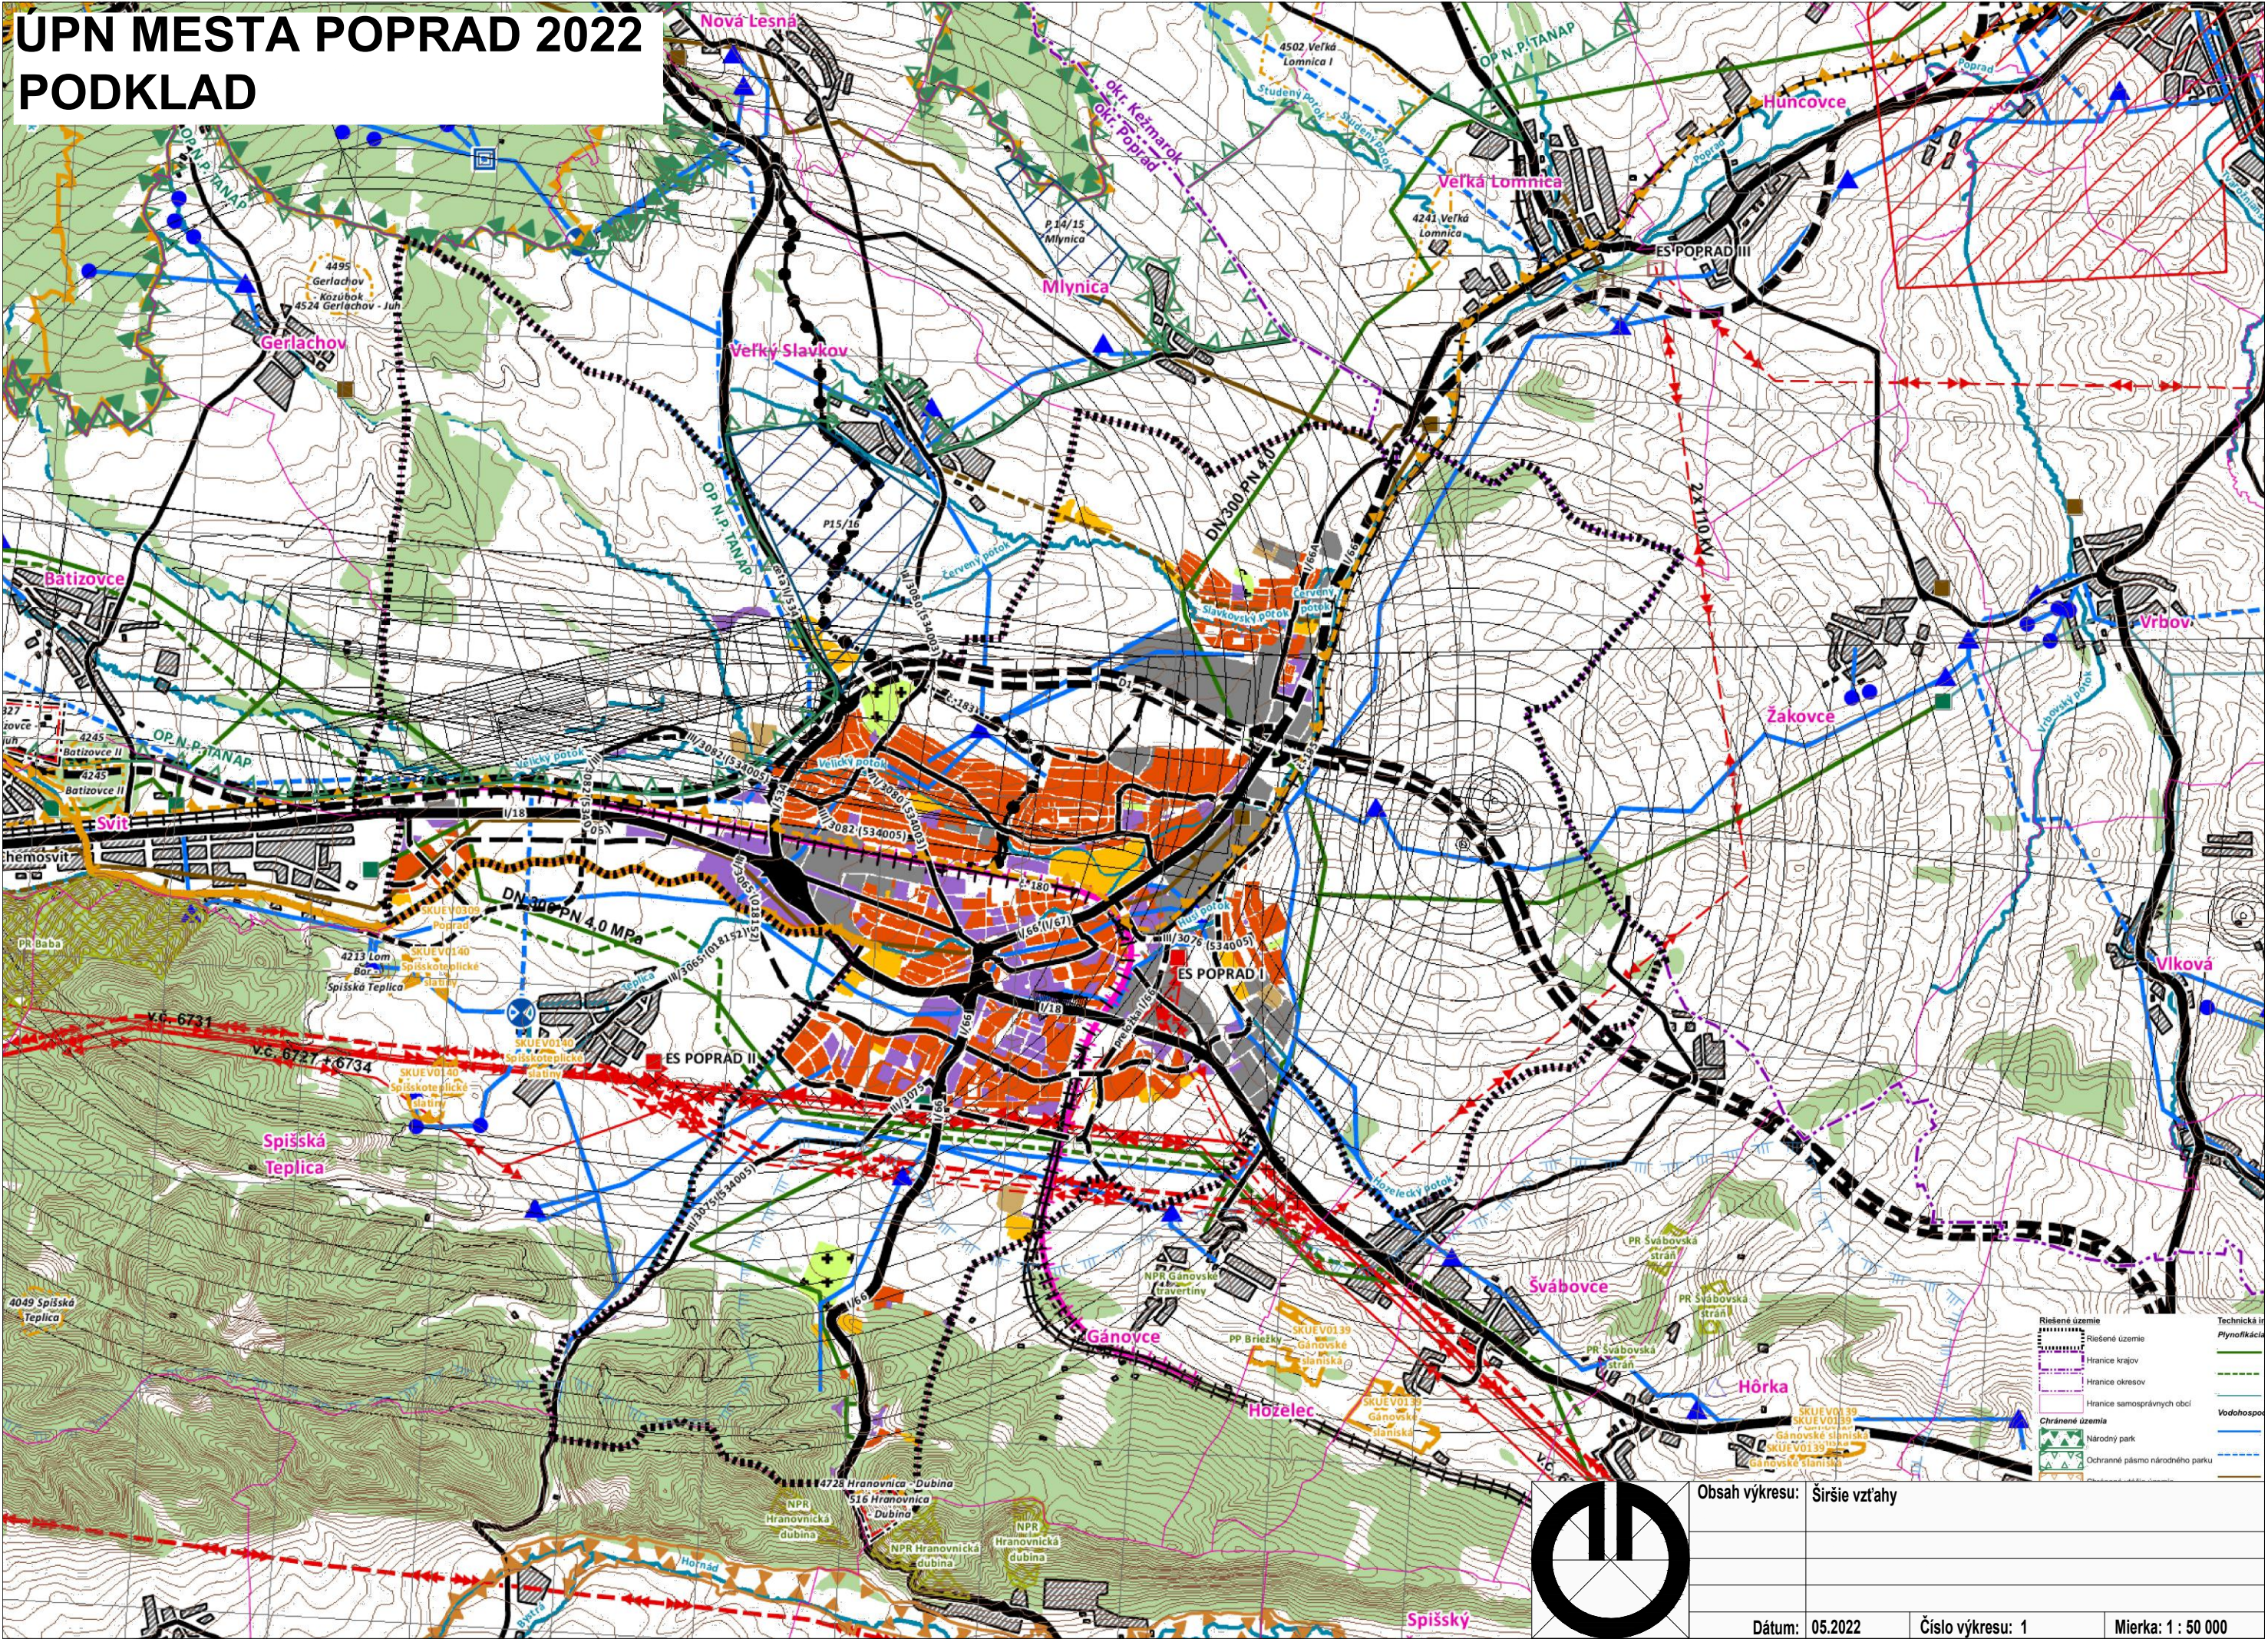

ÚPN MESTA POPRAD 2022

PODKLAD

Obsah výkresu:	Širšie vzťahy
Dátum:	05.2022
Číslo výkresu:	1
Mierka:	1 : 50 000