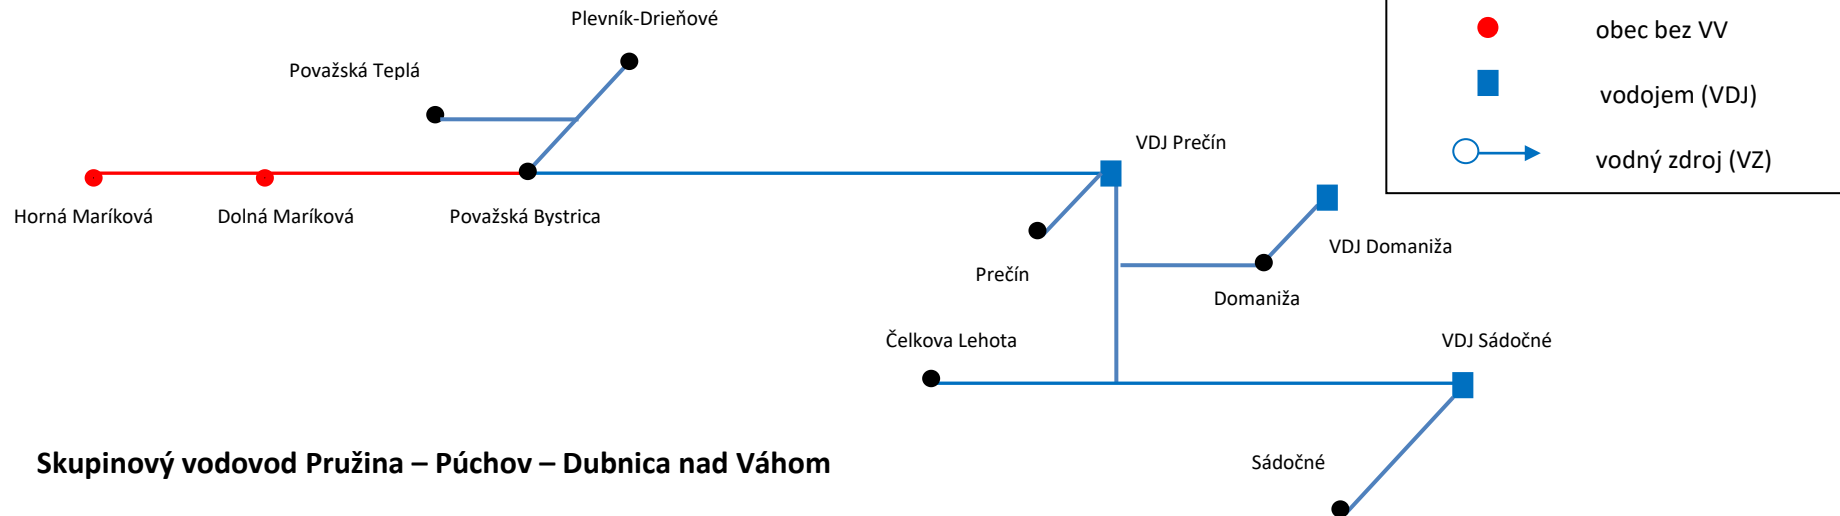

Schéma dopravy vody – Považská vodárenská spoločnosť, a.s.

Skupinový vodovod Považská Bystrica

Skupinový vodovod Pružina – Púchov – Dubnica nad Váhom