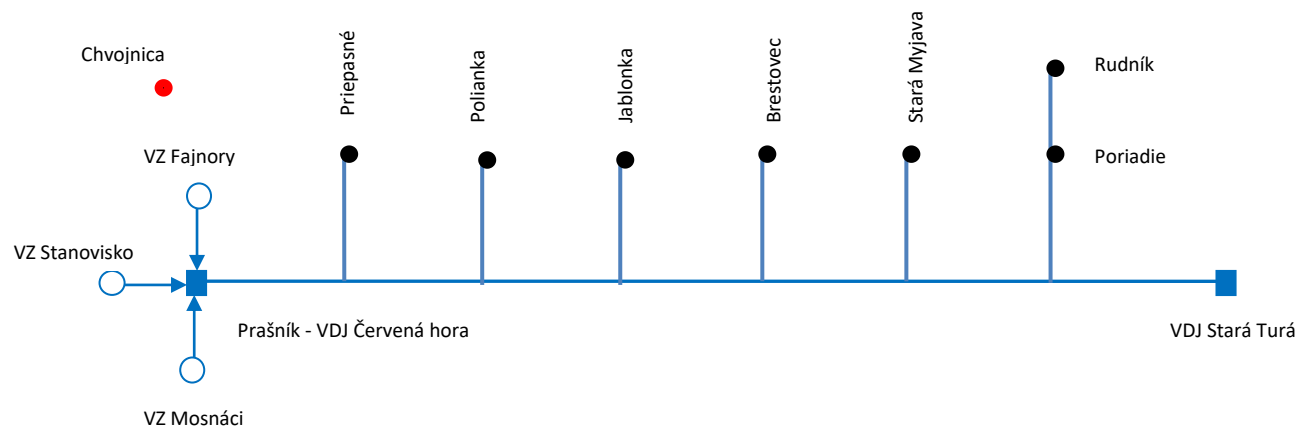

## Schéma dopravy vody – Bratislavská vodárenská spoločnosť, a.s.

### Skupinový vodovod Myjava

#### Legenda

-  výhľad
-  existujúce napojenie
-  obec zásobovaná z VV
-  obec bez VV
-  vodojem (VDJ)
-  vodný zdroj (VZ)