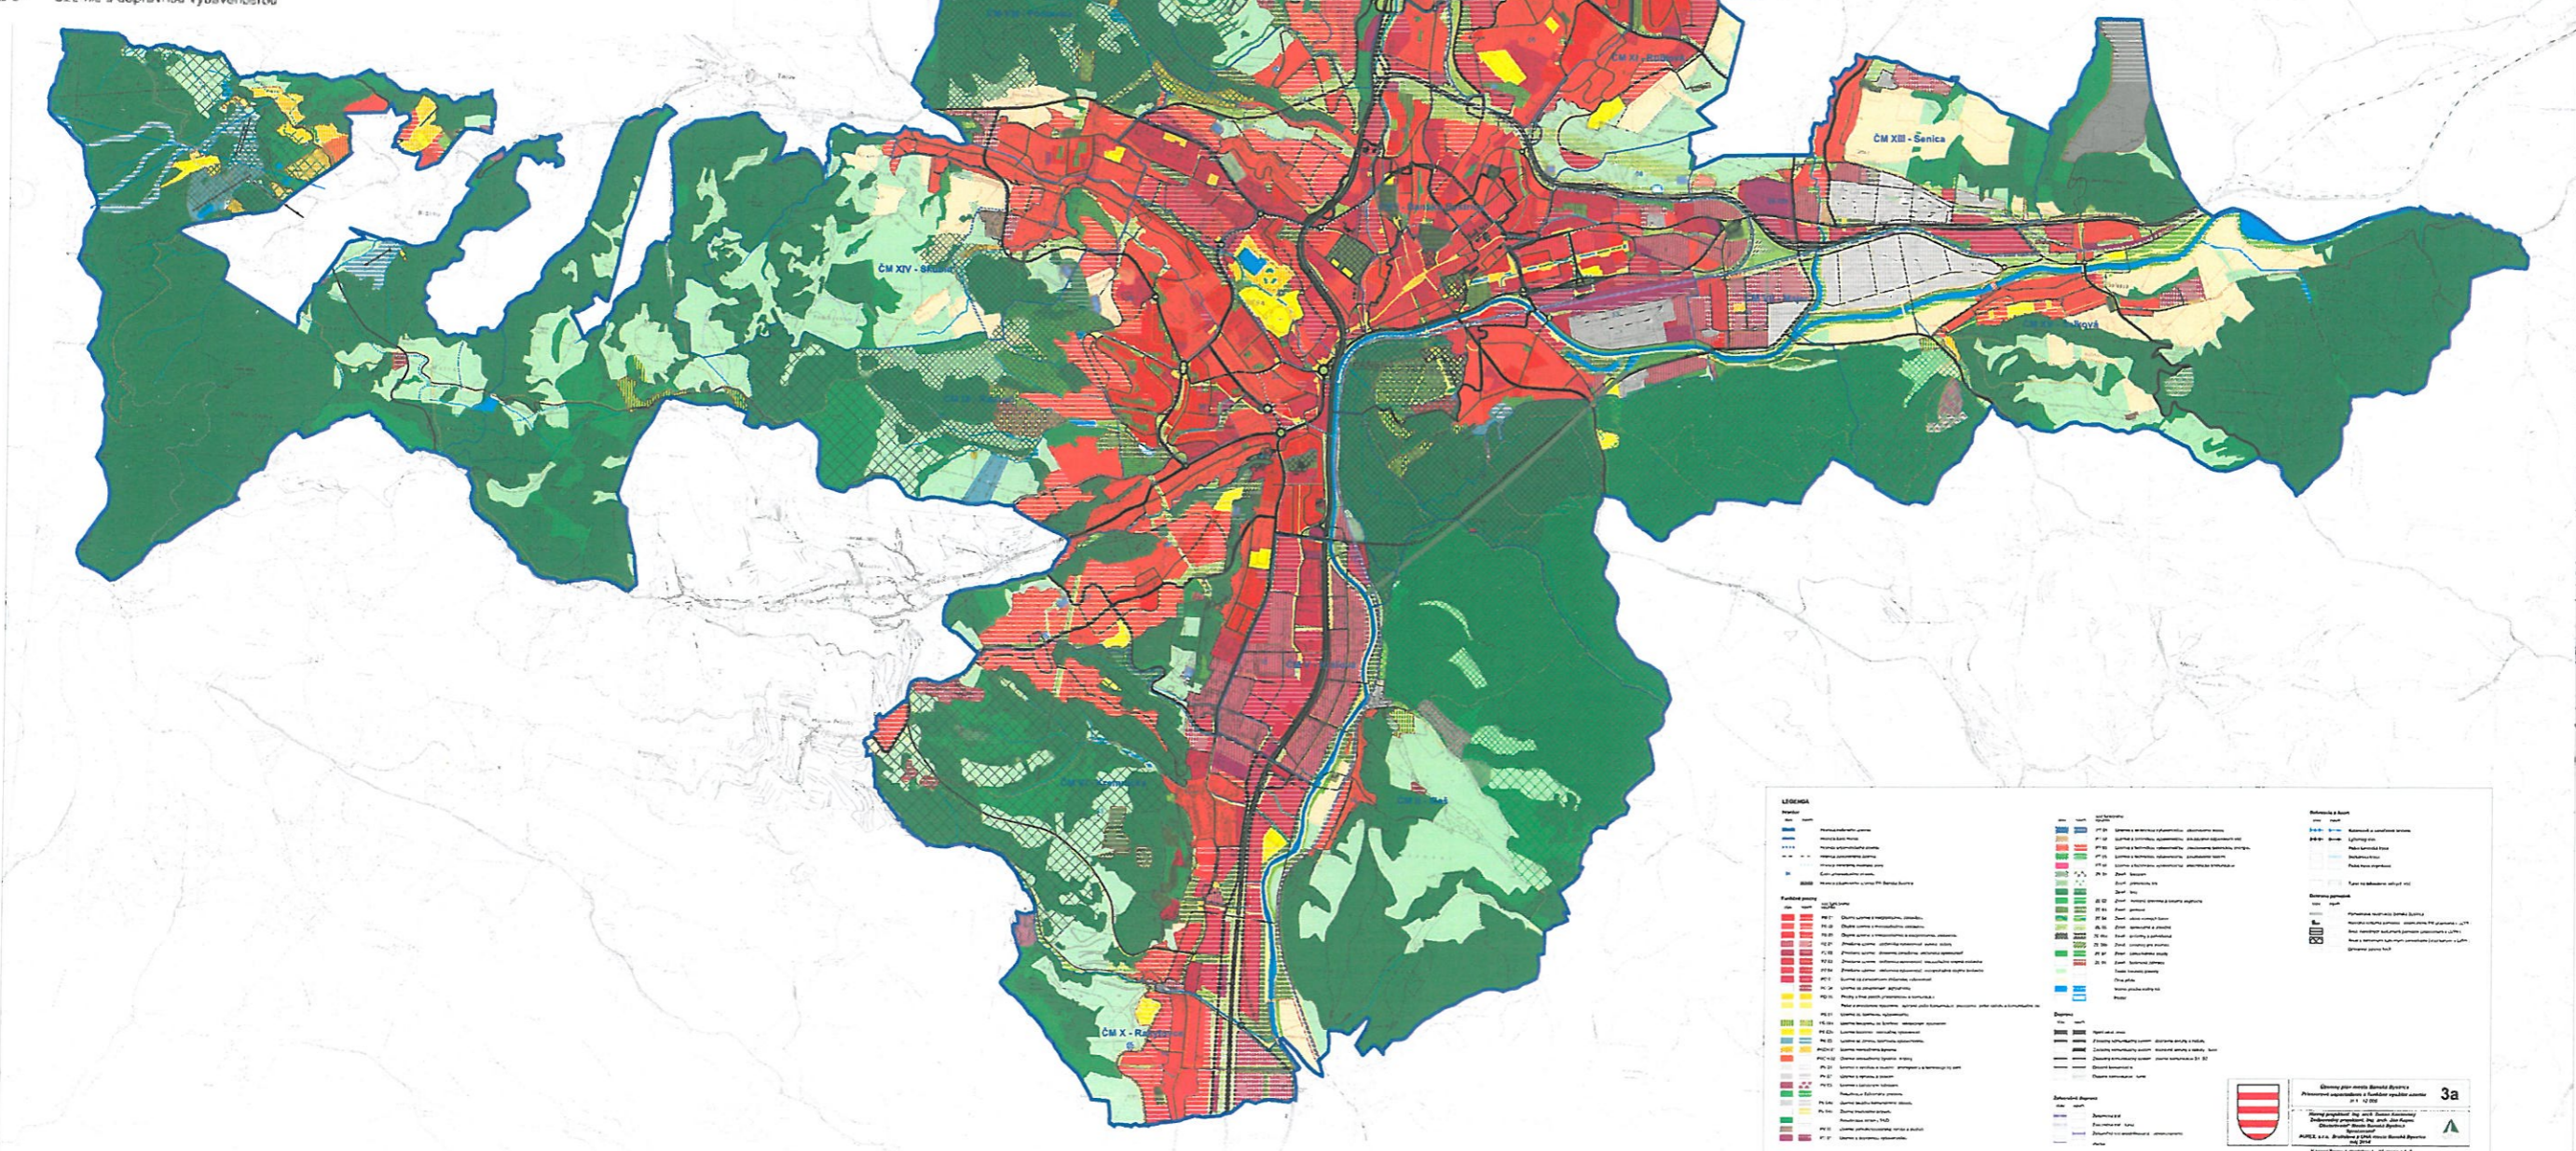

ÚZEMNÝ PLÁN MESTA BANSKÁ BYSTRICA PRIESTOROVÉ USPORIADANIE A FUNKČNÉ VYUŽITIE ÚZEMIA

LEGENDA		Symboly a znaky
Symboly	<p>000000 - Oblasť ochrany pamiatkového územia</p> <p>000000 - Oblasť ochrany prírody</p> <p>000000 - Oblasť ochrany kultúrneho dedičstva</p> <p>000000 - Oblasť ochrany krajiny</p> <p>000000 - Oblasť ochrany prírodných pamiatok</p> <p>000000 - Oblasť ochrany kultúrnych pamiatok</p>	<p>000000 - Oblasť ochrany pamiatkového územia</p> <p>000000 - Oblasť ochrany prírody</p> <p>000000 - Oblasť ochrany kultúrneho dedičstva</p> <p>000000 - Oblasť ochrany krajiny</p> <p>000000 - Oblasť ochrany prírodných pamiatok</p> <p>000000 - Oblasť ochrany kultúrnych pamiatok</p>
Funkčné plochy	<p>000000 - Oblasť ochrany pamiatkového územia</p> <p>000000 - Oblasť ochrany prírody</p> <p>000000 - Oblasť ochrany kultúrneho dedičstva</p> <p>000000 - Oblasť ochrany krajiny</p> <p>000000 - Oblasť ochrany prírodných pamiatok</p> <p>000000 - Oblasť ochrany kultúrnych pamiatok</p>	<p>000000 - Oblasť ochrany pamiatkového územia</p> <p>000000 - Oblasť ochrany prírody</p> <p>000000 - Oblasť ochrany kultúrneho dedičstva</p> <p>000000 - Oblasť ochrany krajiny</p> <p>000000 - Oblasť ochrany prírodných pamiatok</p> <p>000000 - Oblasť ochrany kultúrnych pamiatok</p>