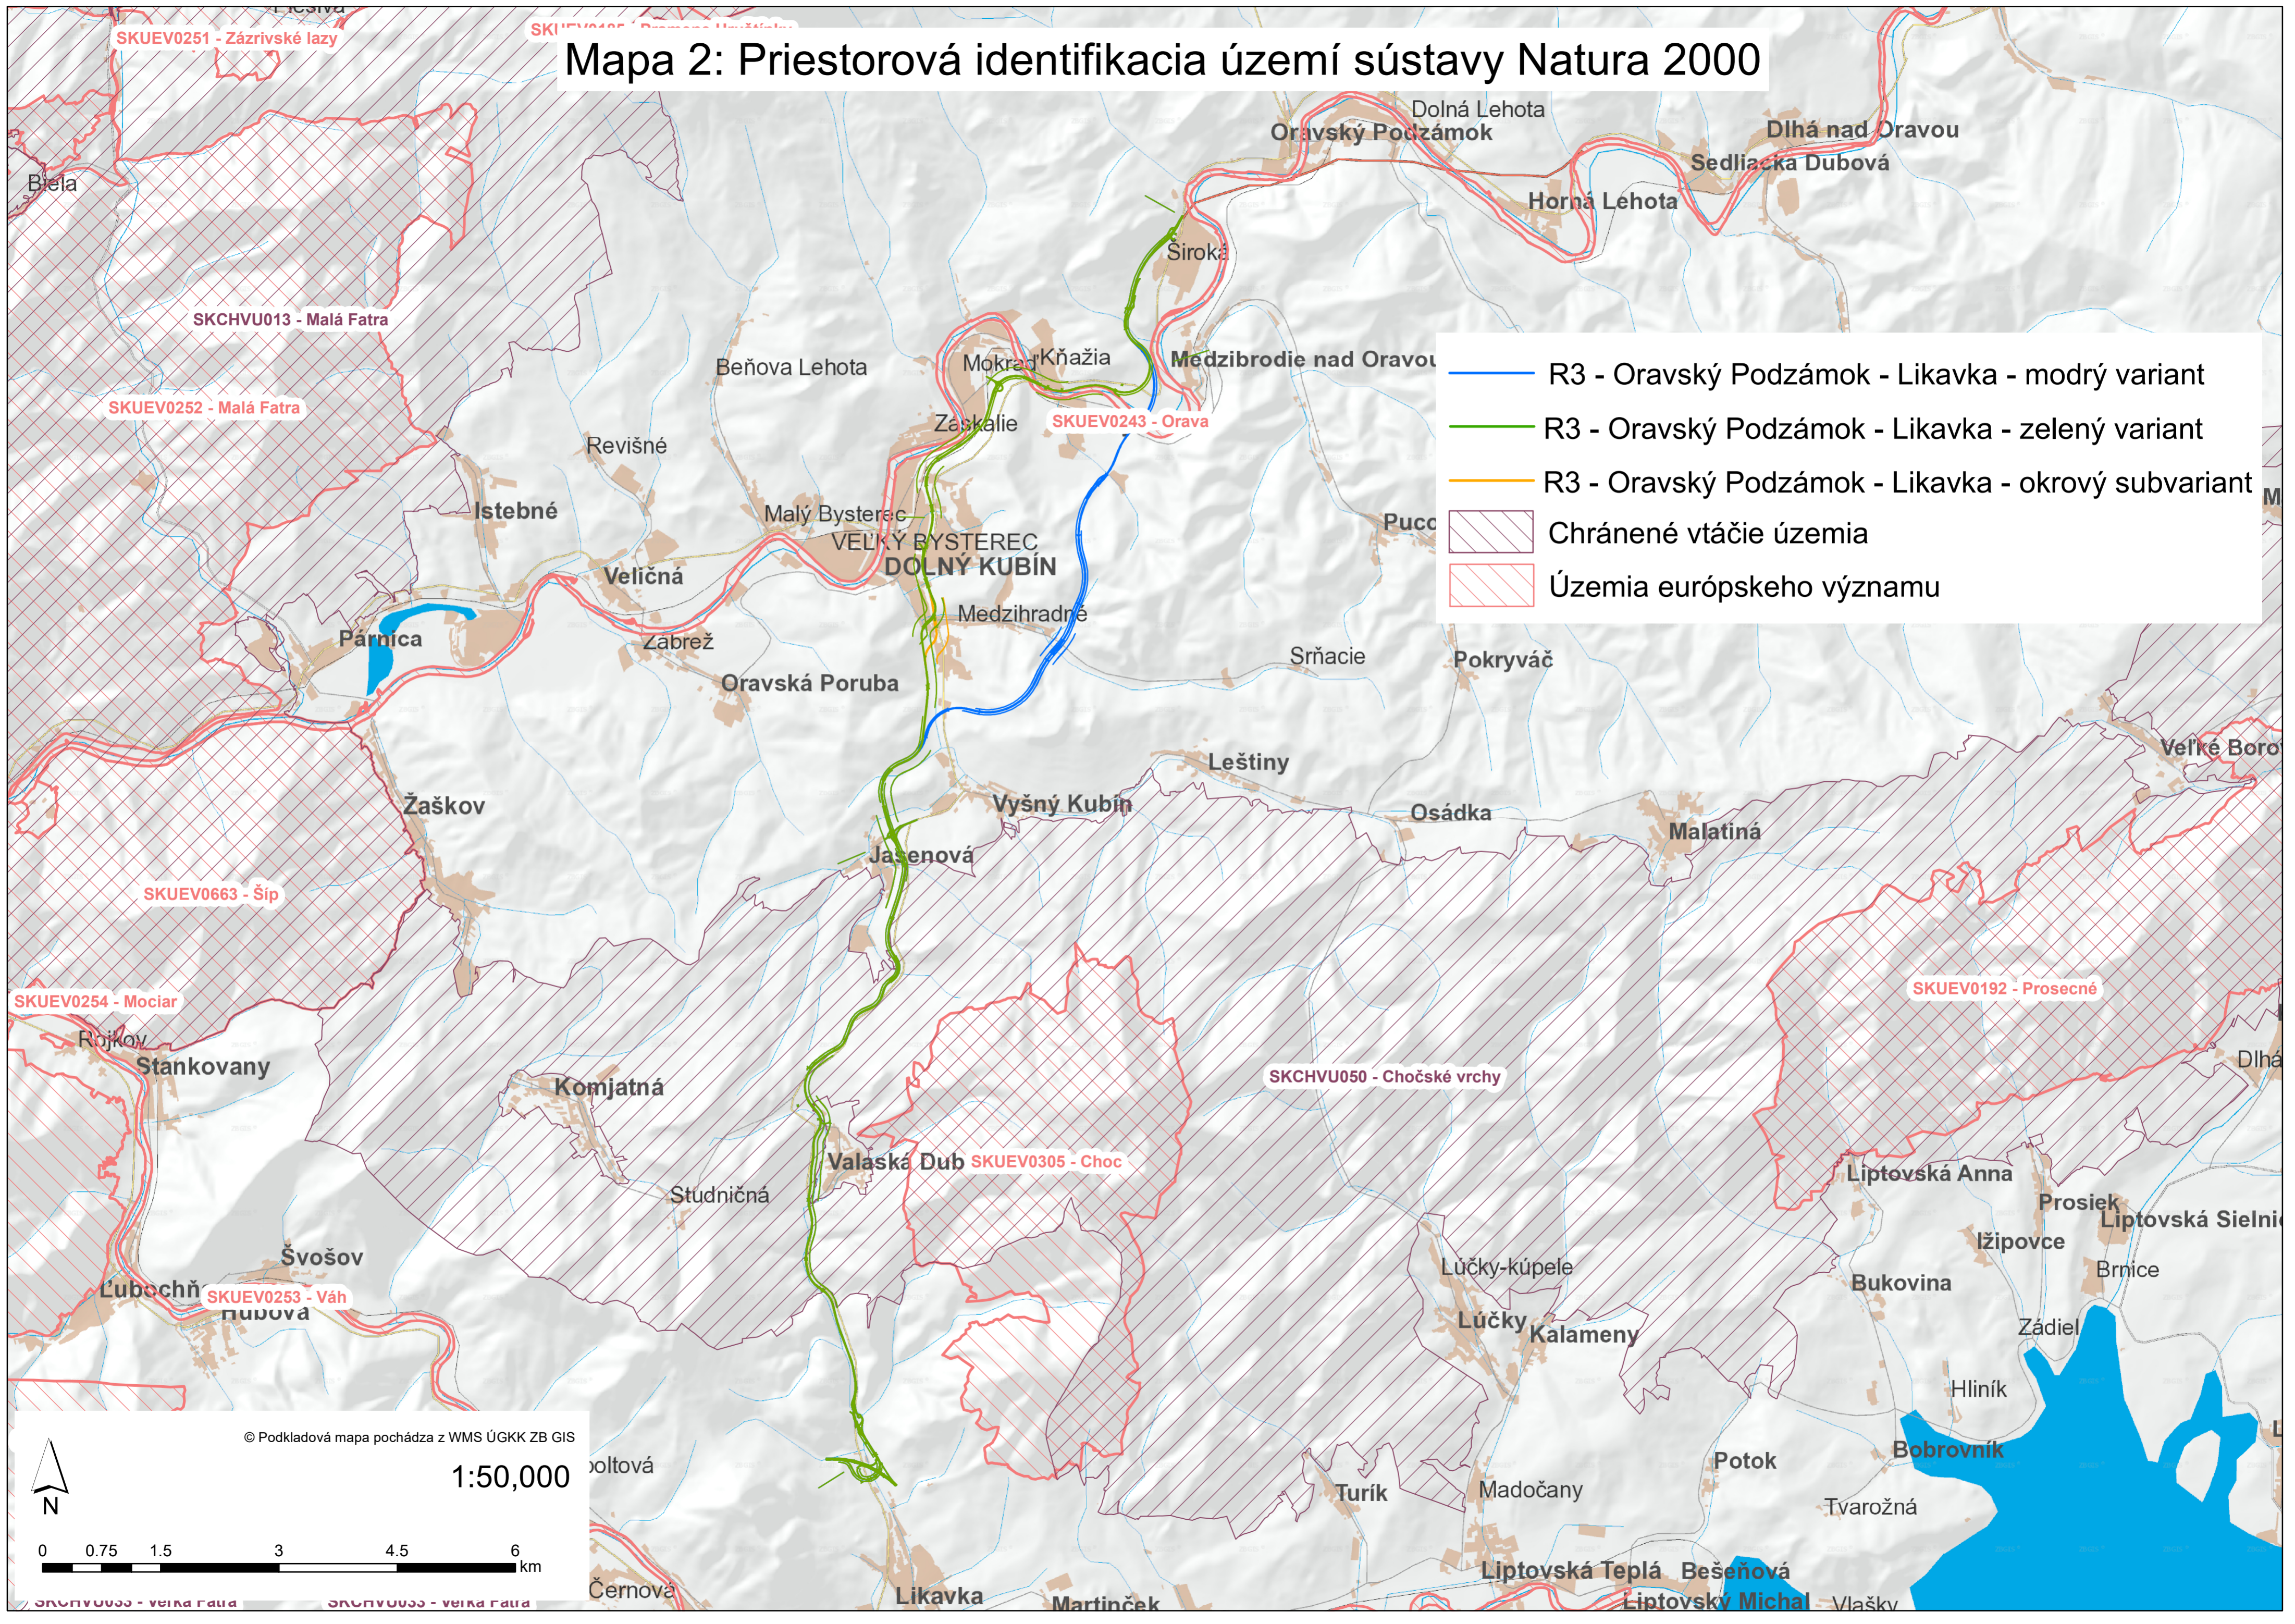

Mapa 2: Priestorová identifikácia území sústavy Natura 2000

- R3 - Oravský Podzámok - Likavka - modrý variant
- R3 - Oravský Podzámok - Likavka - zelený variant
- R3 - Oravský Podzámok - Likavka - okrový subvariant
- Chránené vtáacie územia
- Územia európskeho významu

© Podkladová mapa pochádza z WMS ÚGKK ZB GIS

1:50,000

0 0.75 1.5 3 4.5 6 km

Severná šípka