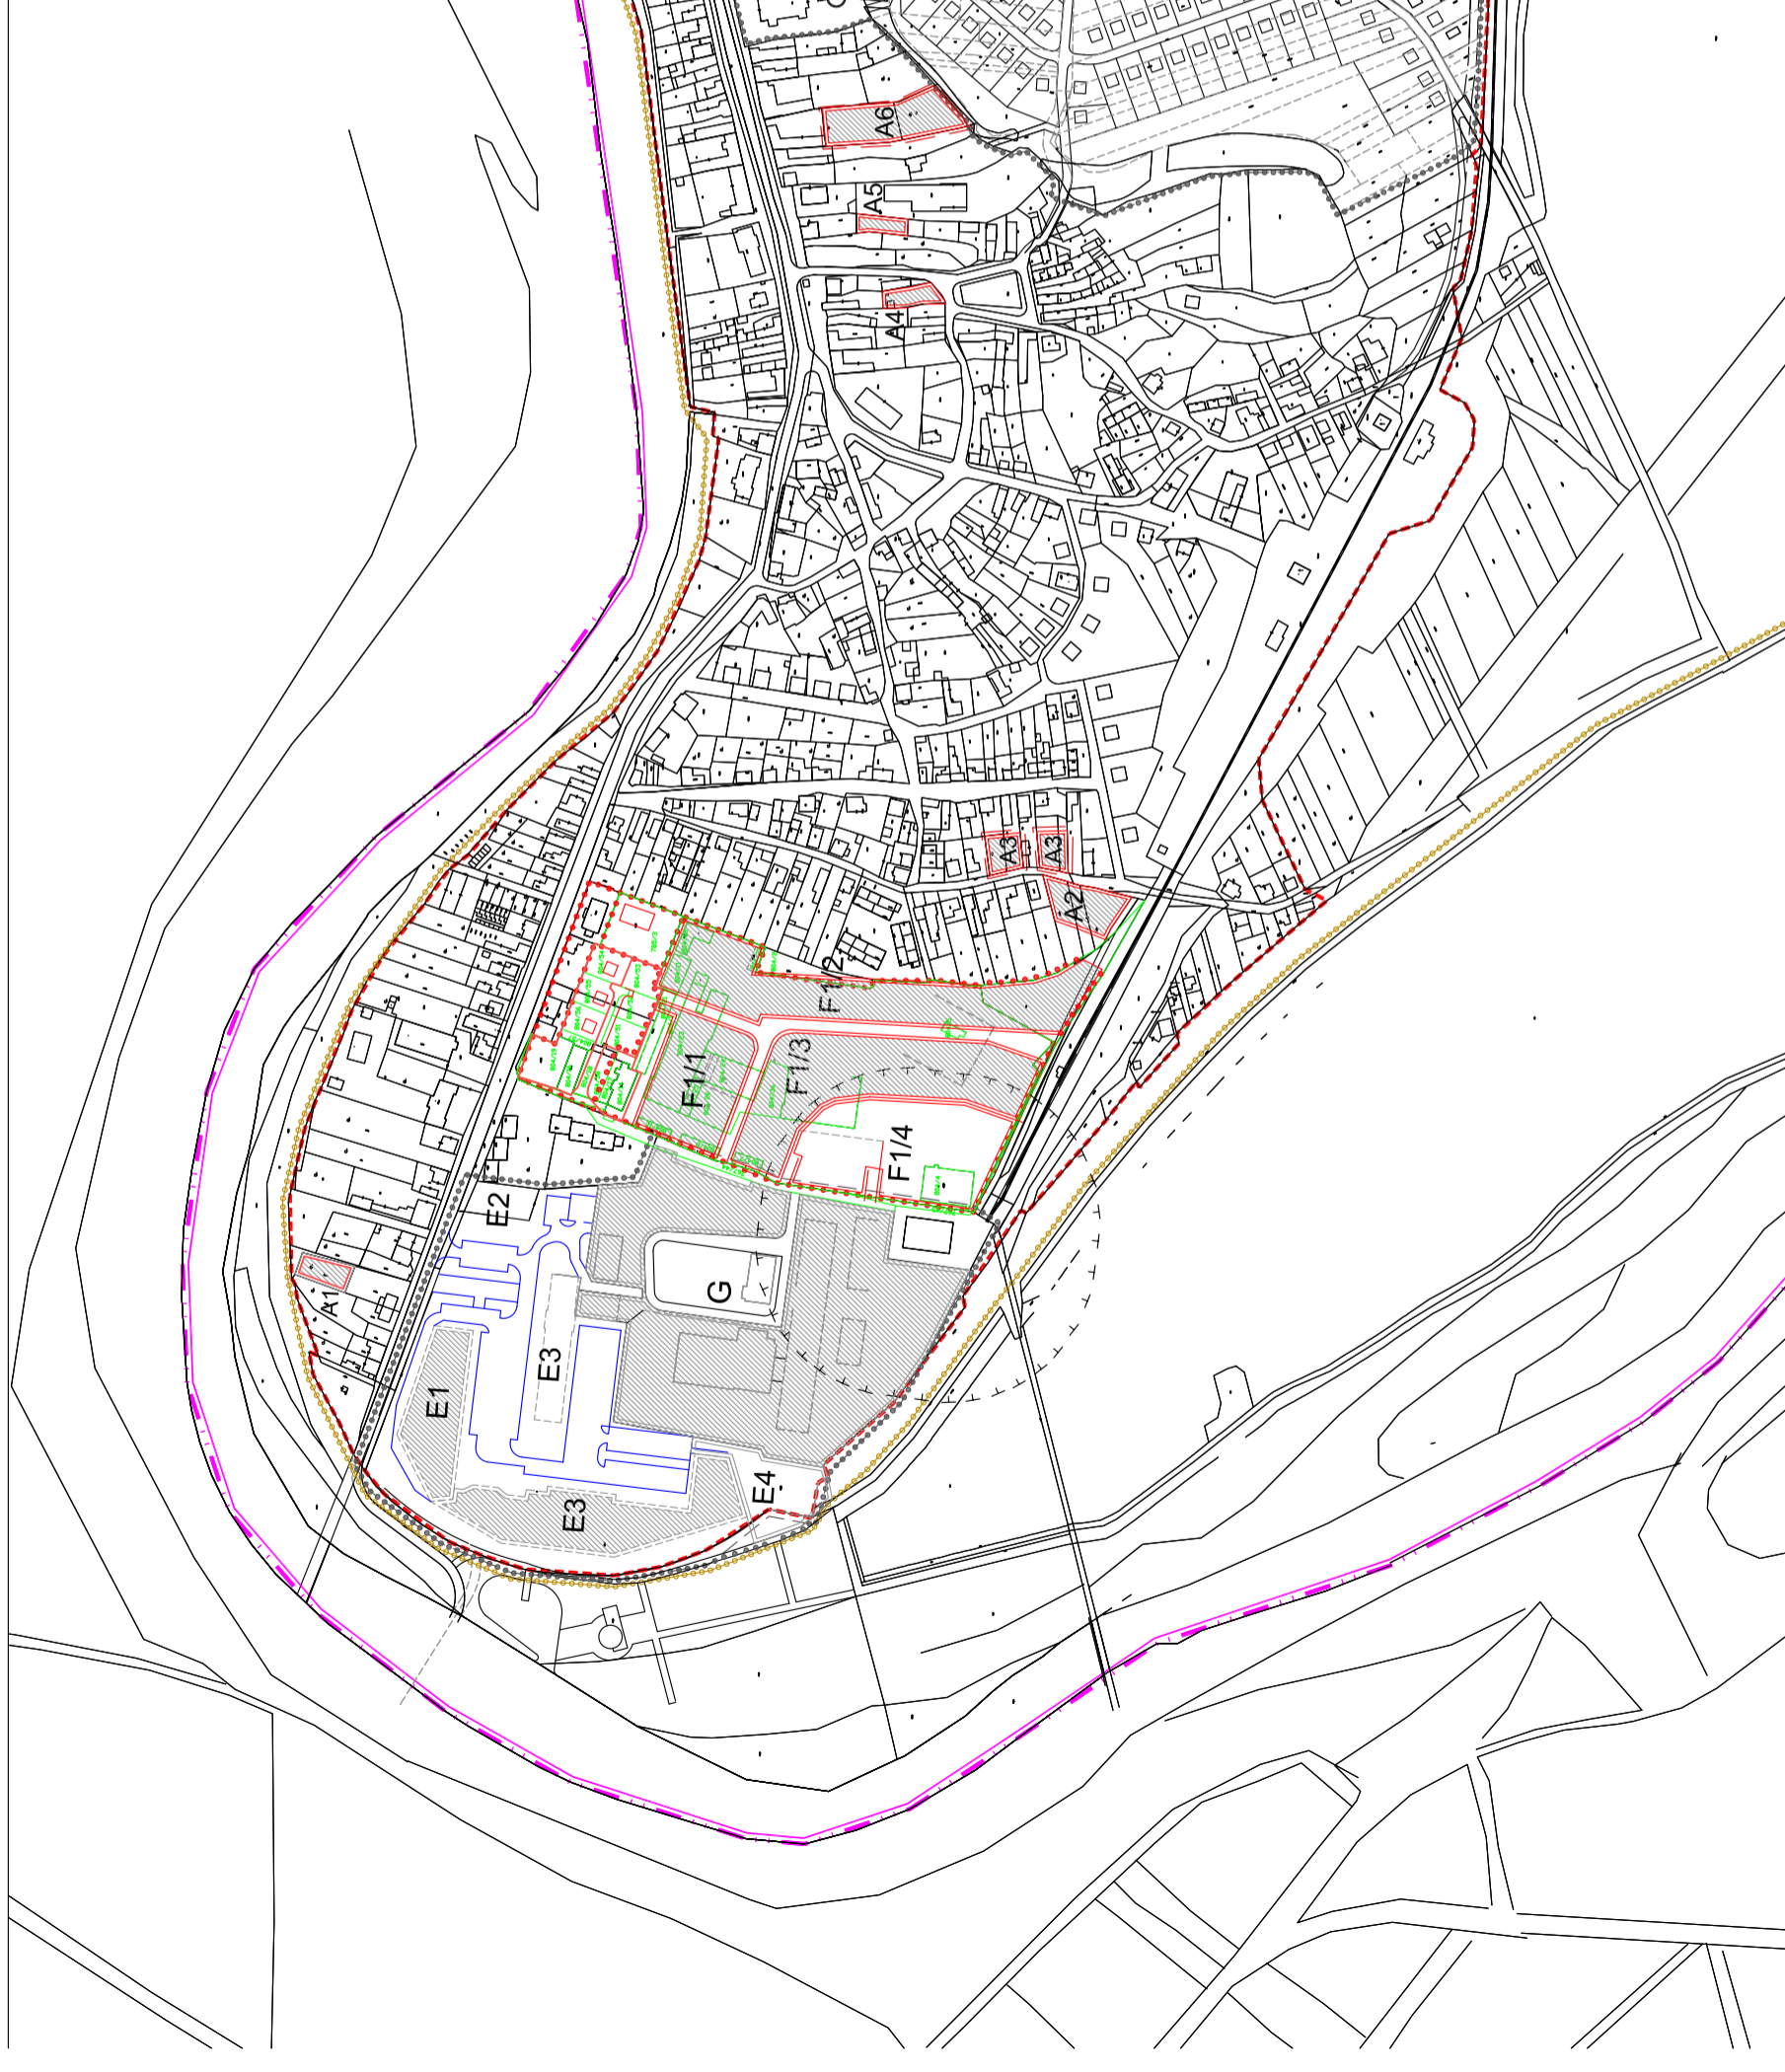

# ÚPN-O OBCE ZÁHORSKÁ VES - ZMENY A DOPLNKY Č.3

Formát I.- Západ obce

NAVRHOVANÝ STAV

STAV:	NAVRH:	ŠTÁTNA HRANICA
		HRANICA KATASTRÁLNEHO ÚZEMIA
		HRANICA INTRAVILÁNU
		HRANICA RIEŠENÉHO ÚZEMIA
		HRANICA OCH. PÁSMO BOKORIDORU
		HRANICA OCHR. PÁSIEM VŠETKÝCH DRUHOV MORAVSKÁ CYKLOTRASA
		HRANICA RAMSARSKÉHO ÚZEMIA
		HRANICA CHKO ZÁHORIE
		GENFONDOVÁ LOKALITA
		BOKORIDOR NADREGION. VÝZNAMU
		BOKORIDOR MIESTNEHO VÝZNAMU
		INTERAKČNÝ PRVOK PLOŠNÝ
		INTERAKČNÝ PRVOK LÍNIOVÝ
VYHODNOTENIE PERSPEKTÍVNEHO POUŽITIA POLNOHOSPODÁRSKEJ PÓDY NA NEPOLNOH. ÚČELY:		
		HRANICA LOKALIT SO ZÁBEROM
		BPEJ / SKUPINA
		ORNÁ PÓDA 4 NAJLEPŠÍCH BPEJ V K.Ú.
		ORNÁ PÓDA OSTATNÝCH BPEJ
		TRVALÉ TRÁVNE PORASTY
		NEPOLNOHOSPODÁRSKA PÓDA

I.-7. VÝKRES VYHODNOTENIA PP A LPF

ING.ARCH. R. VÁMOŠ A KOLEKTÍV

1:5 000

máj 2021