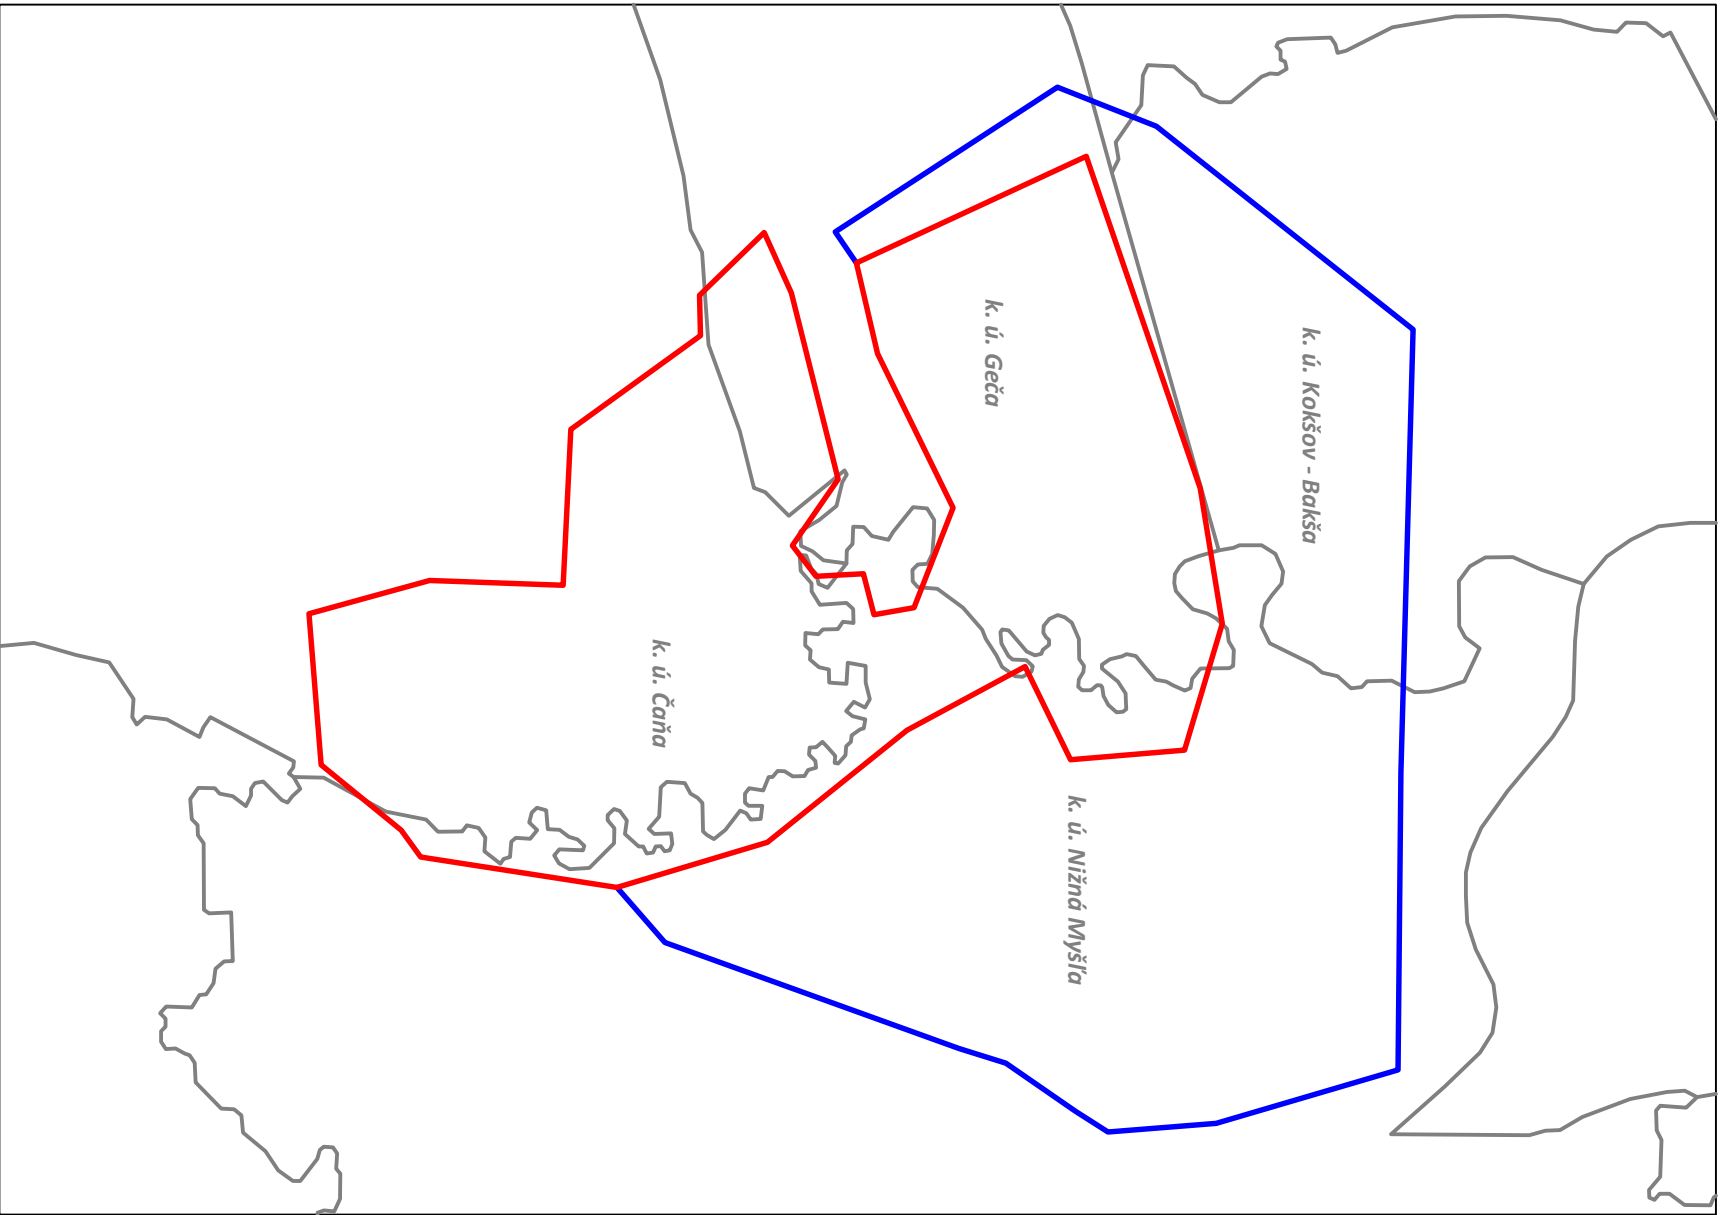

Príloha č. 2 **Zásah dotknutého územia do katastrálnych území**
"Mapový podklad © Úrad geodézie, kartografie a katastra Slovenskej republiky"
1 : 25 000

Vysvetlivky:

— Hranica dobývacieho priestoru Čaňa

— Hranica ložíška štrkopieskov