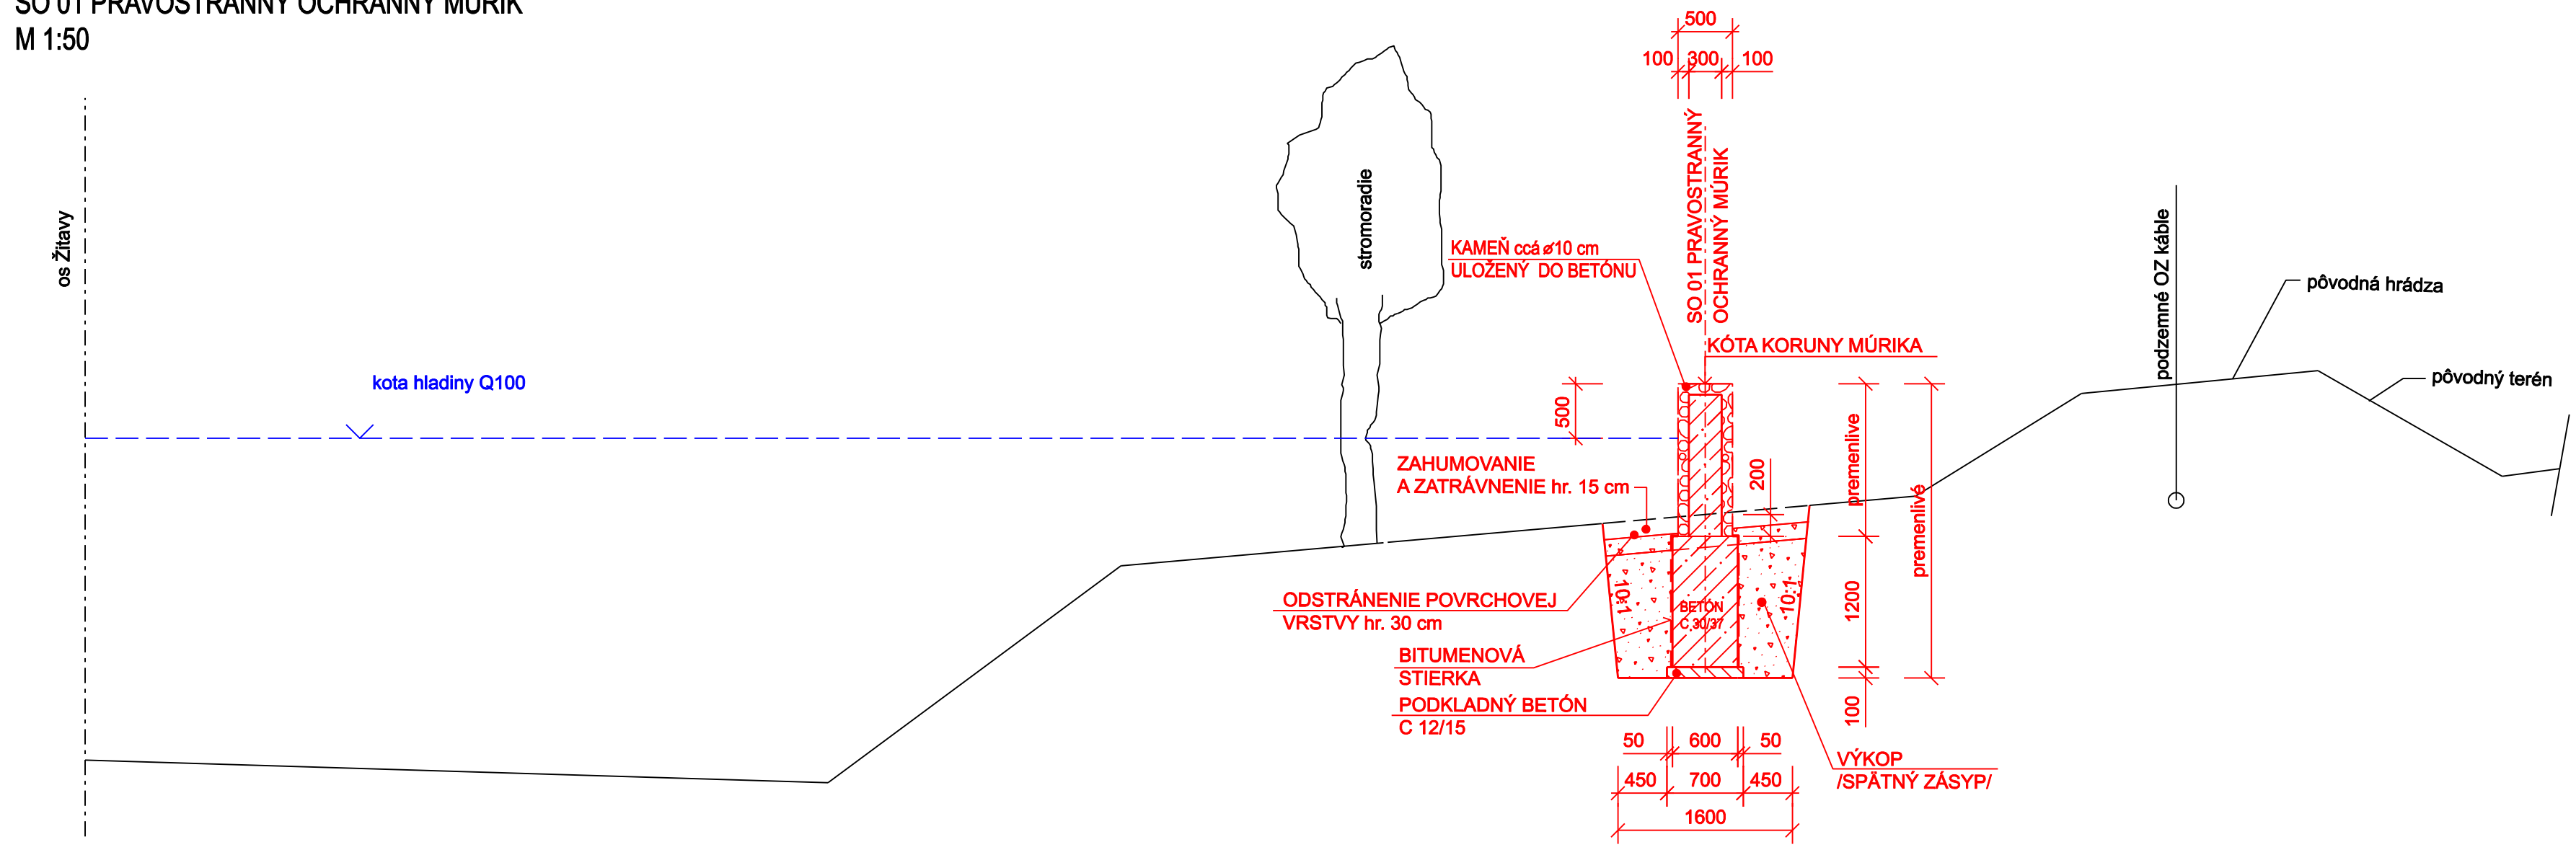

VZOROVÝ PRIEČNY REZ
SO 01 PRAVOSTRANNÝ OCHRANNÝ MÚRIK
M 1:50

VZOROVÝ PRIEČNY REZ
SO 01 PRAVOSTRANNÝ OCHRANNÝ MÚRIK
SO 04 ÚPRAVA A OPEVNENIE BREHOV č.1
SO 04 ÚPRAVA A OPEVNENIE BREHOV č.2
SO 04 ÚPRAVA A OPEVNENIE BREHOV č.3
M 1:50

VZOROVÝ PRIEČNY REZ
SO 01 PRAVOSTRANNÝ OCHRANNÝ MÚRIK
SO 04 ÚPRAVA A OPEVNENIE BREHOV č.1
SO 04 ÚPRAVA A OPEVNENIE BREHOV č.2
SO 04 ÚPRAVA A OPEVNENIE BREHOV č.3
M 1:50