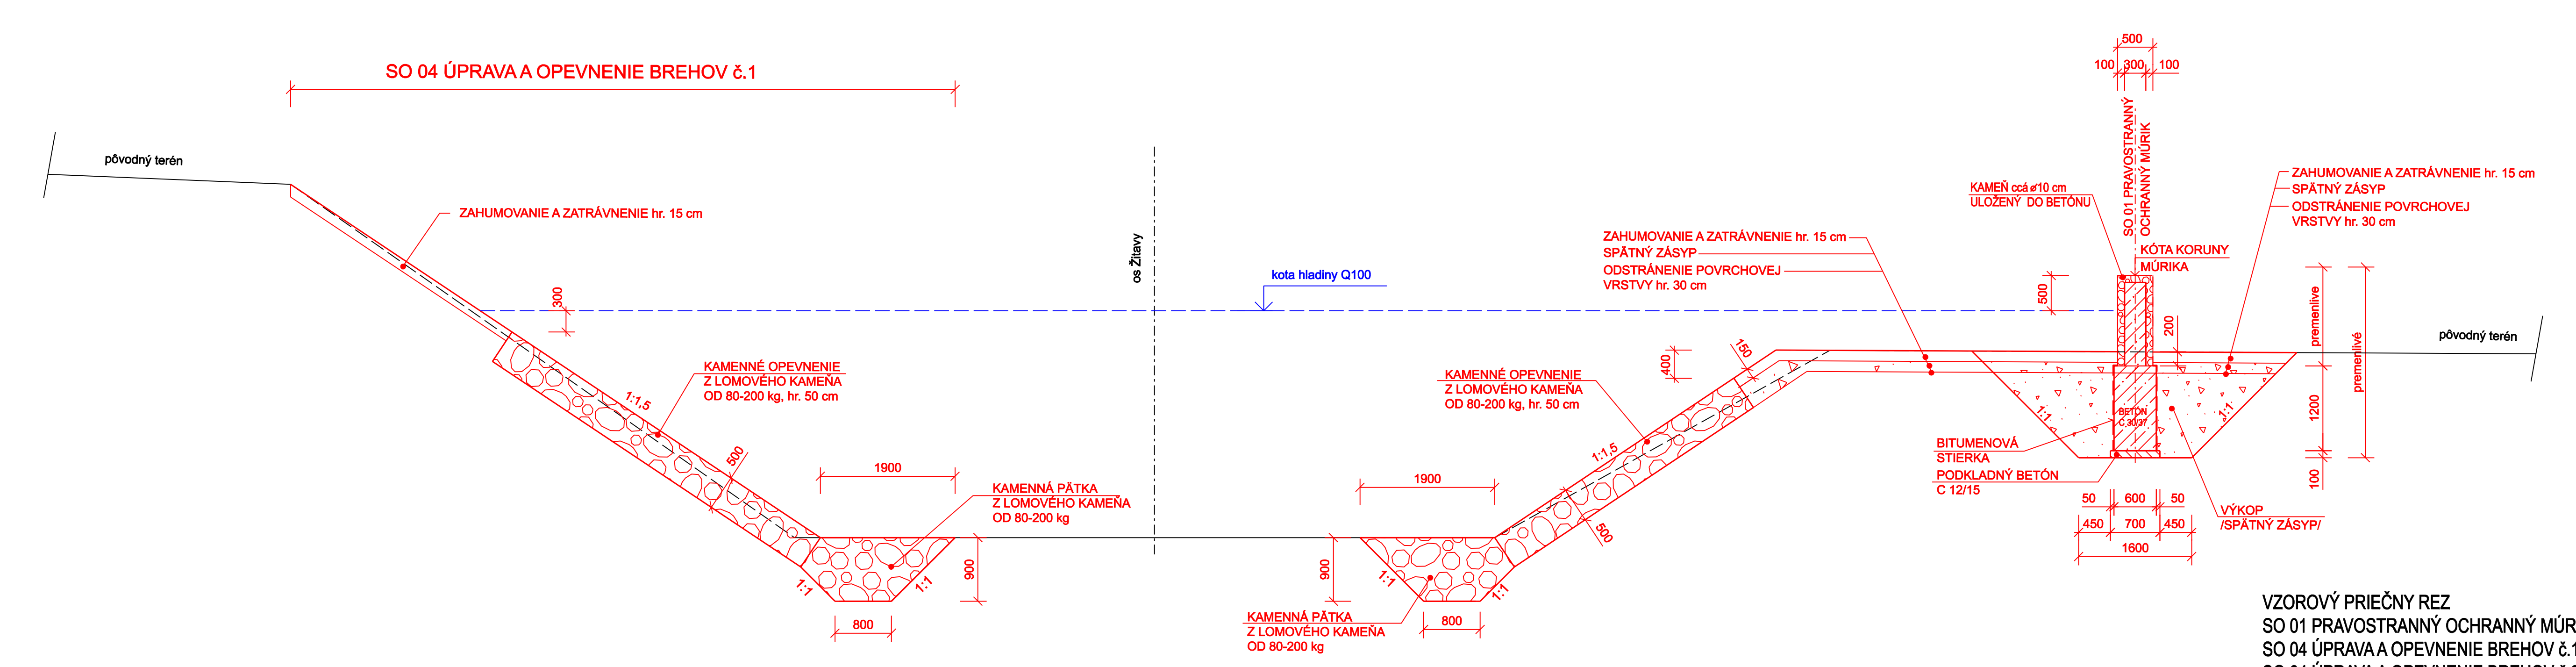

VZOROVÝ PRIEČNY REZ
SO 01 PRAVOSTRANNÝ OCHRANNÝ MÚRIK
M 1:50

VZOROVÝ PRIEČNY REZ
SO 01 PRAVOSTRANNÝ OCHRANNÝ MÚRIK
SO 04 ÚPRAVA A OPEVNENIE BREHOV č.1
SO 04 ÚPRAVA A OPEVNENIE BREHOV č.2
SO 04 ÚPRAVA A OPEVNENIE BREHOV č.3
M 1:50

VZOROVÝ PRIEČNY REZ
SO 01 PRAVOSTRANNÝ OCHRANNÝ MÚRIK
SO 04 ÚPRAVA A OPEVNENIE BREHOV č.1
SO 04 ÚPRAVA A OPEVNENIE BREHOV č.2
SO 04 ÚPRAVA A OPEVNENIE BREHOV č.3
M 1:50