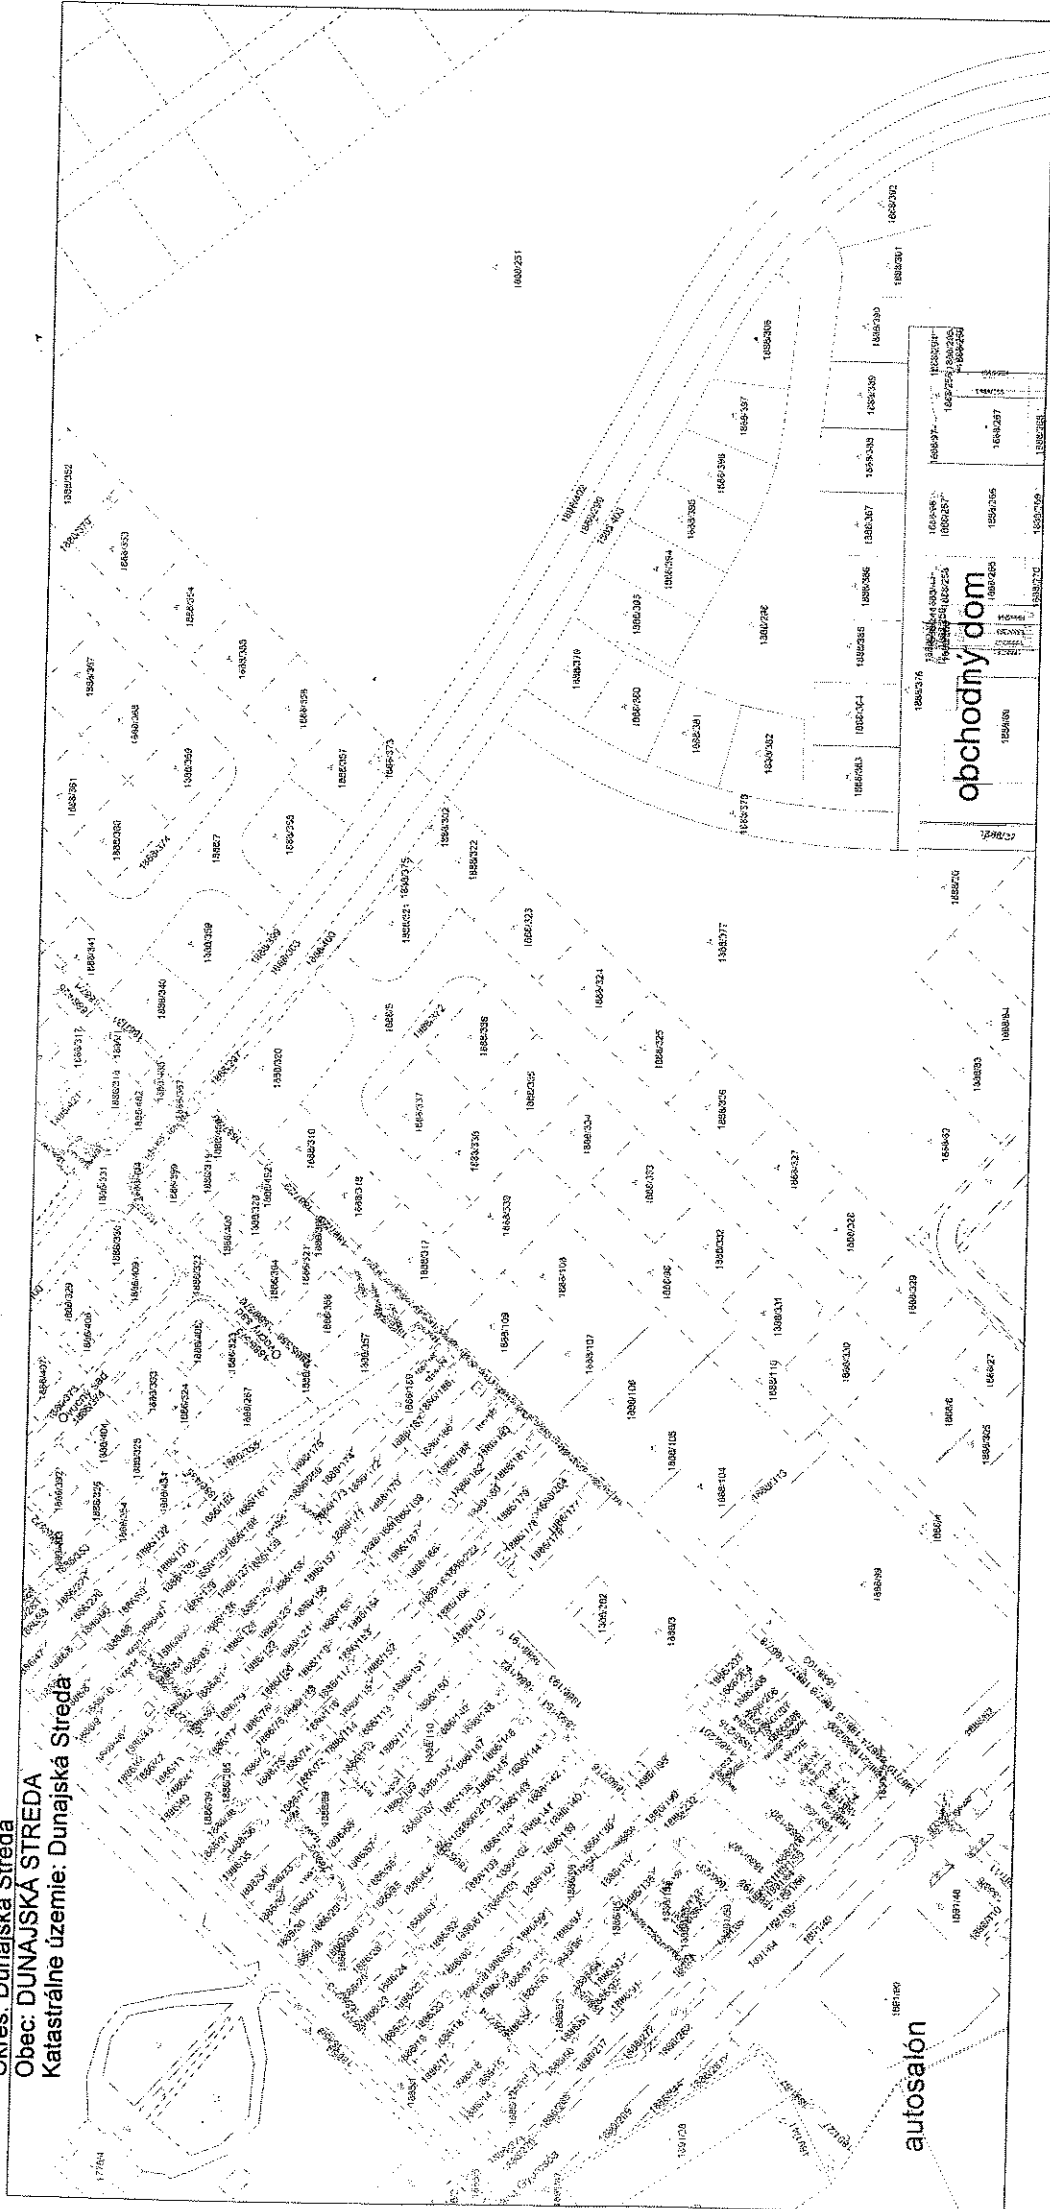

Okres: Dunajská Streda  
Obec: DUNAJSKÁ STREDA  
Katastrálne územie: Dunajská Streda

autosalon

SCALE 1 : 2 395