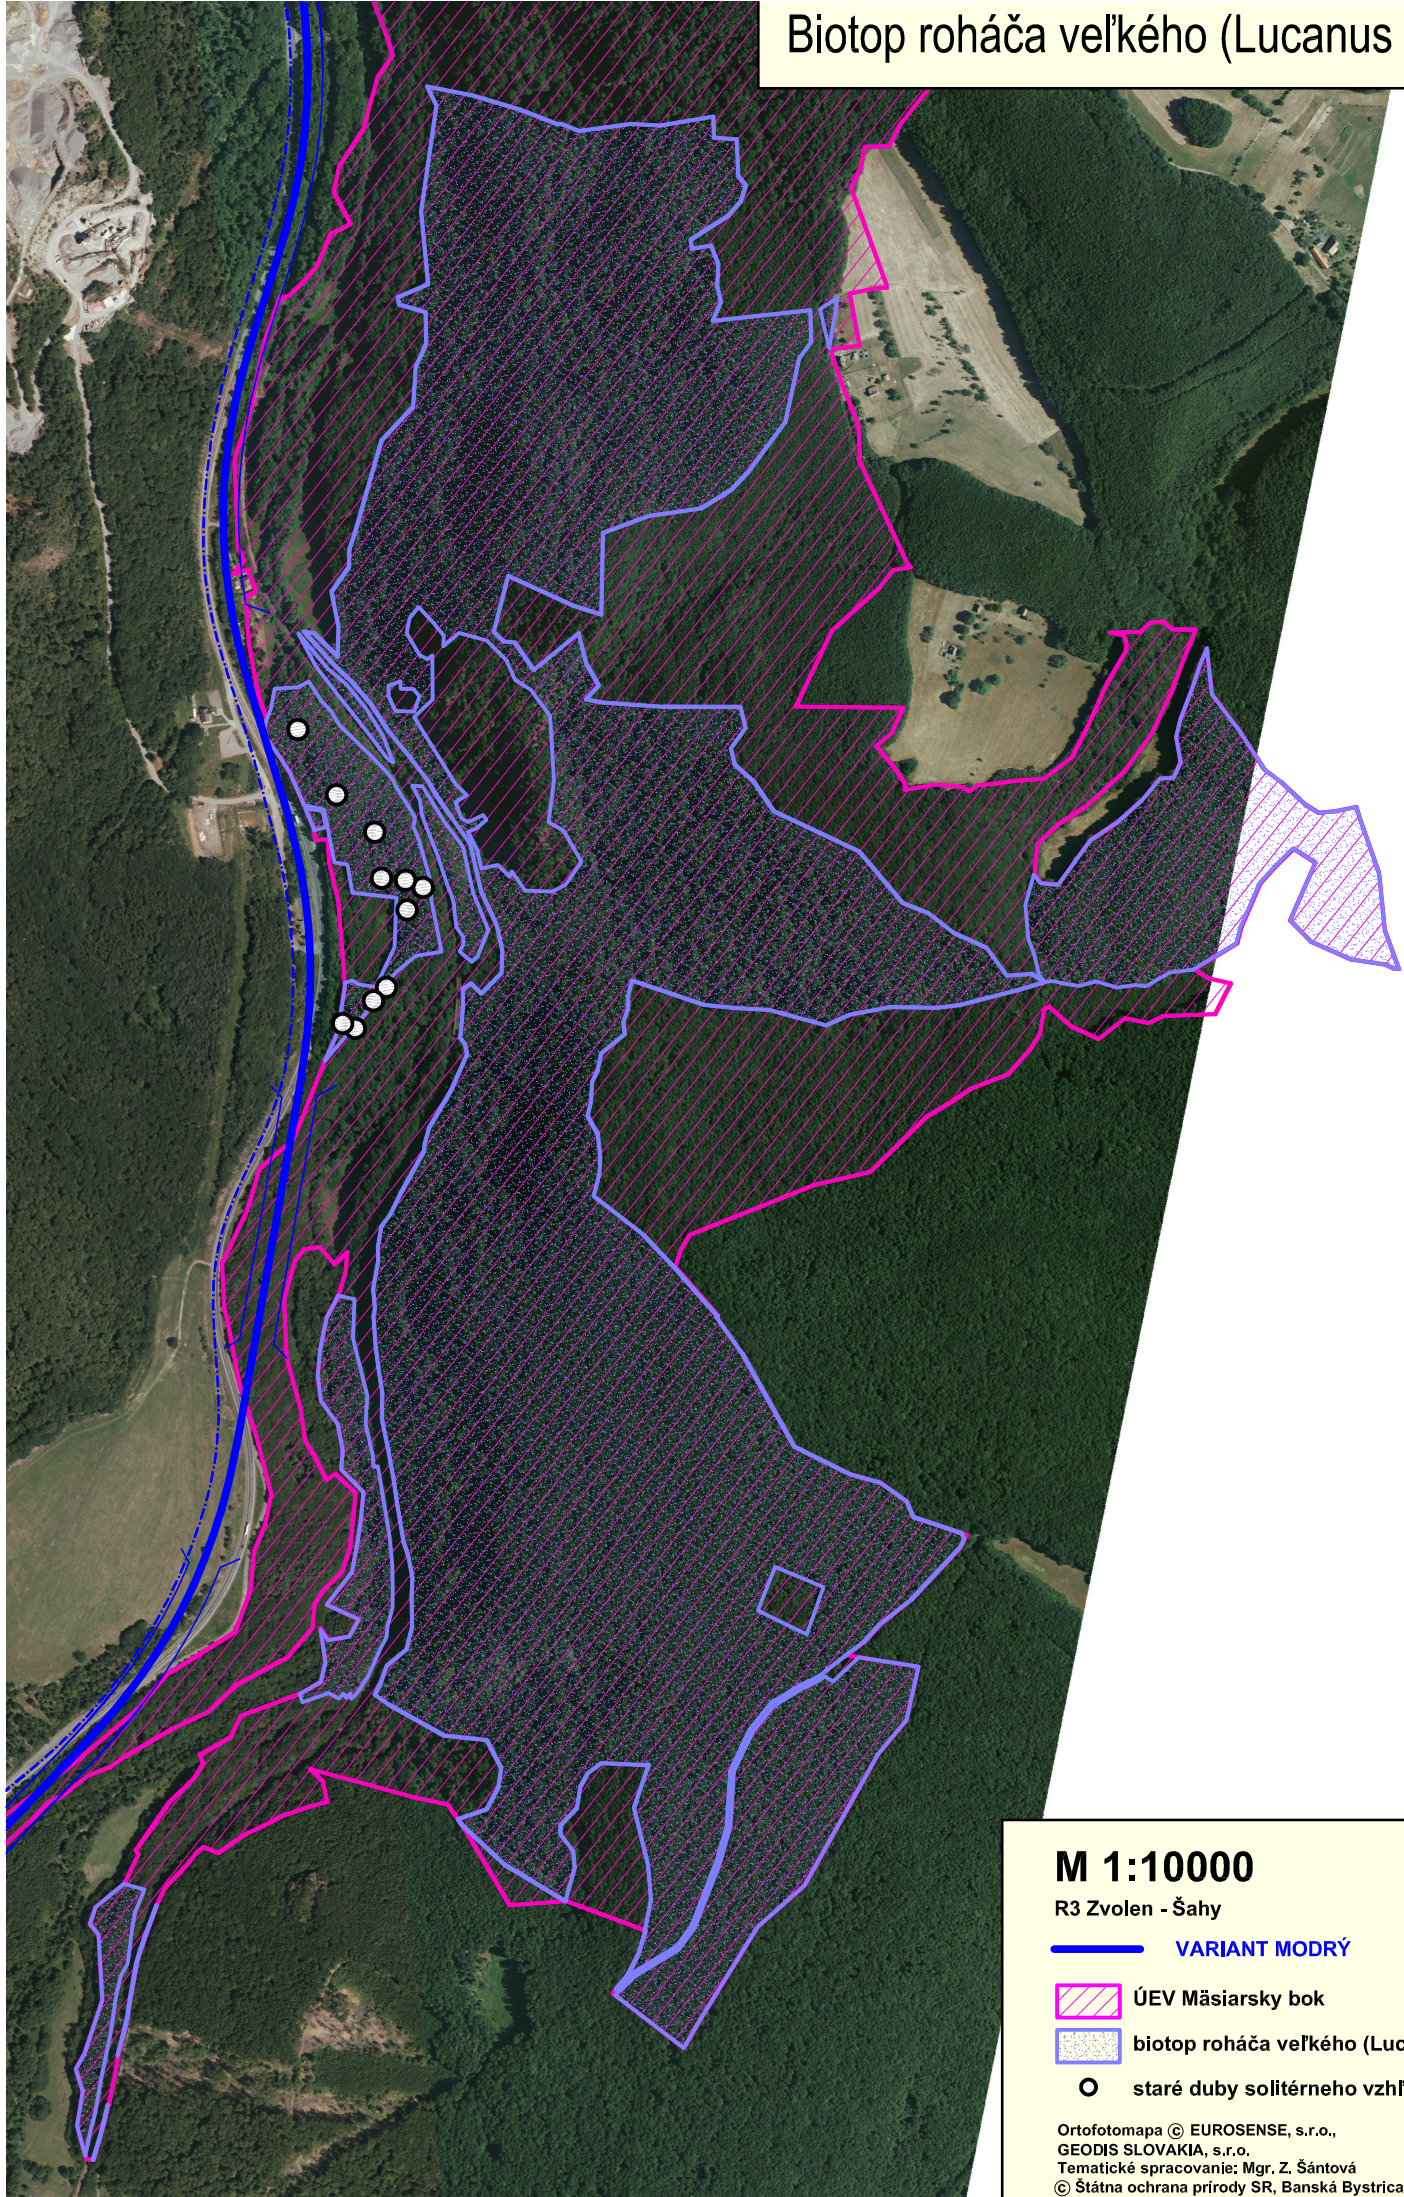

# Biotop roháča veľkého (Lucanus cervus)

**M 1:10000**

R3 Zvolen - Šahy

 **VARIANT MODRÝ**

 **ÚEV Mäsiarsky bok**

 **biotop roháča veľkého (Lucanus cervus)**

 **staré duby solitérneho vzhľadu**

Ortofotomapa © EUROSENSE, s.r.o.,  
GEODIS SLOVAKIA, s.r.o.  
Tematické spracovanie; Mgr. Z. Šántová  
© Štátna ochrana prírody SR, Banská Bystrica, 2018