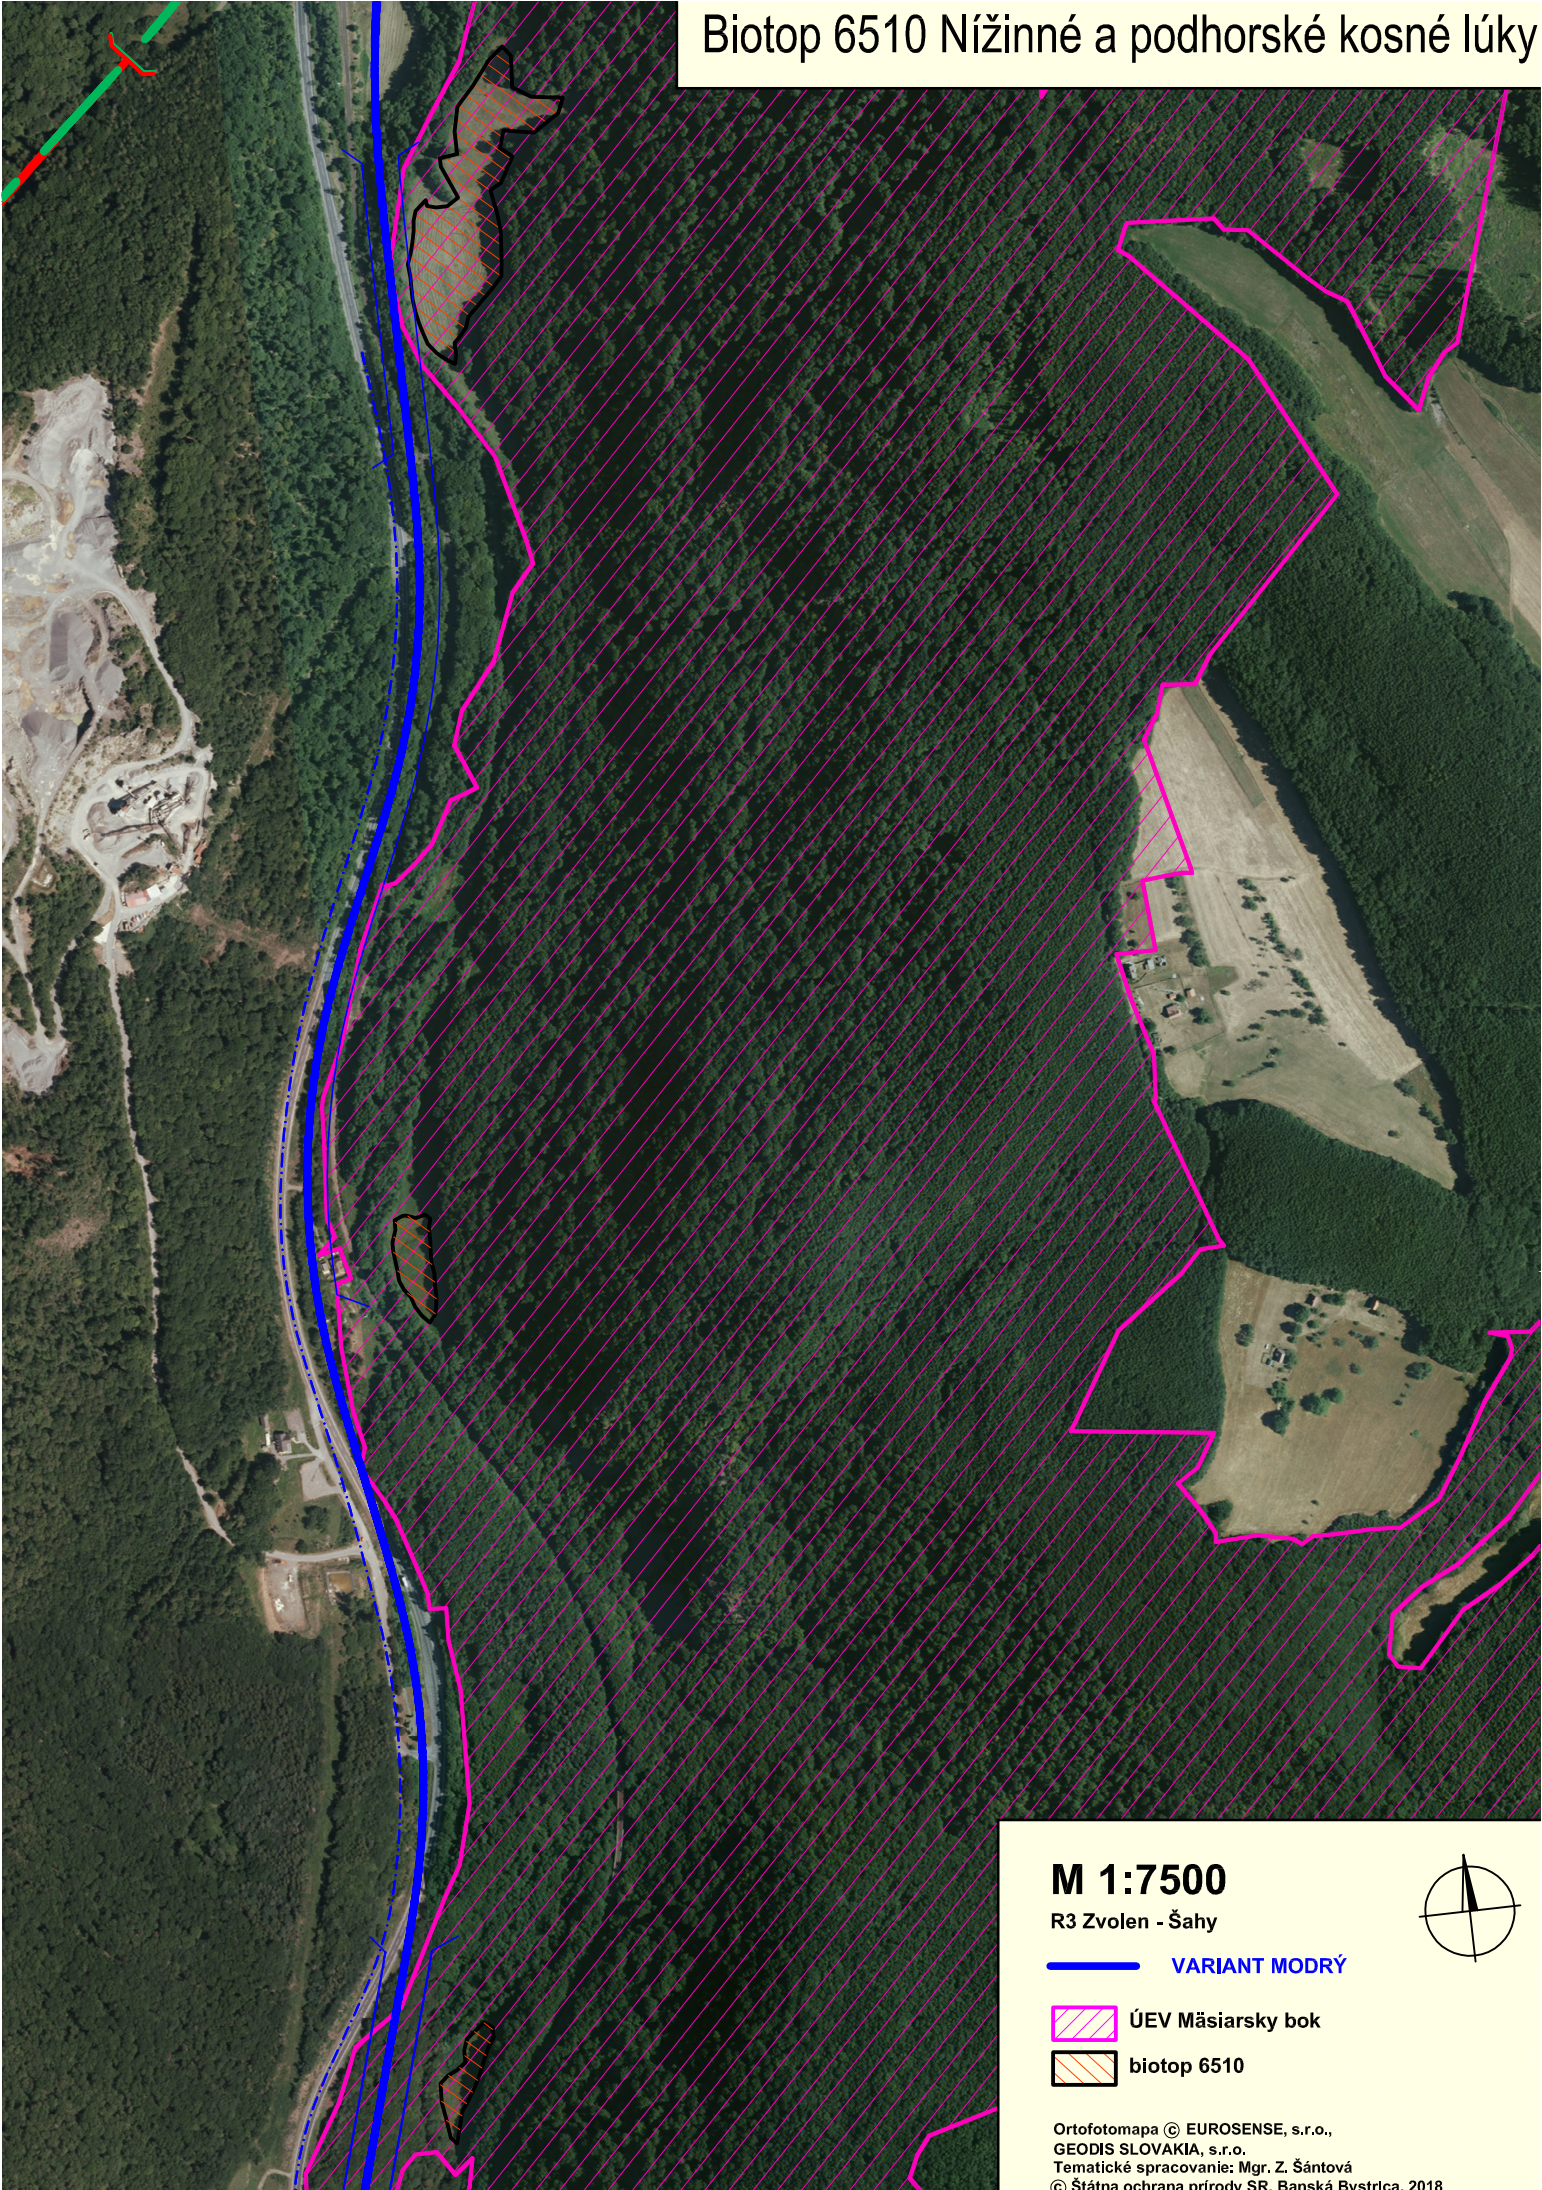

# Biotop 6510 Nížinné a podhorské kosné lúky

**M 1:7500**

R3 Zvolen - Šahy

 **VARIANT MODRÝ**

 **ÚEV Mäsiarsky bok**

 **biotop 6510**

Ortofotomapa © EUROSENSE, s.r.o.,  
GEODIS SLOVAKIA, s.r.o.  
Tematické spracovanie; Mgr. Z. Šántová  
© Štátna ochrana prírody SR, Banská Bystrica, 2018