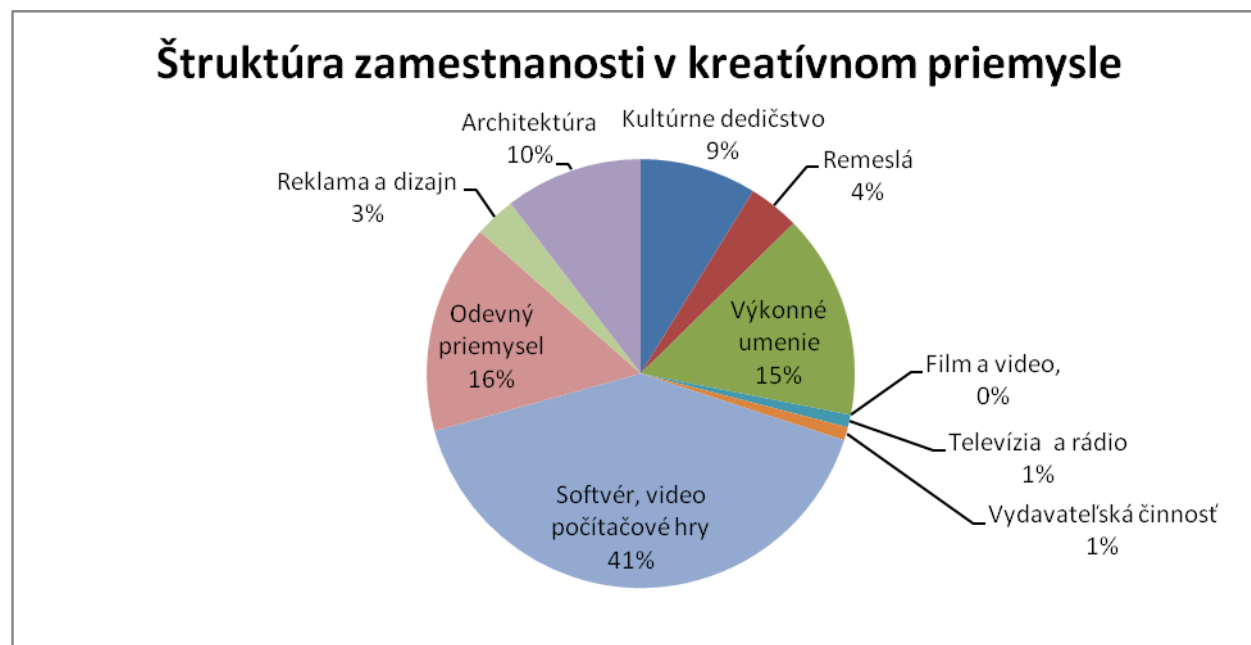

Tabuľka č. 4: Profesionálne divadlá štátne a neštátne

	Rok	Počet súborov	Počet návštevníkov spolu	Činohra	Opera	Opereta	Muzikál	Balet	Pohybové divadlo	Bábkové divadlo	Ostatné	Z toho detské predstavenia
Banskobystrický samosprávny kraj	2013	11	162 248	101 771	8 668	4 793	3 427	7 593	2 927	16 057	17 012	
	2012	8	172 849	115 212	7 399	5 494	4 079	8 515	4 690	14 478	12 982	38 234
	2011	6	106693	54831	7 283	5 864	6 342	5 810	4797	7 990	13 197	34077

Zdroj: Štatistického zisťovanie Ministerstva kultúry Slovenskej republiky KULT za rok 2013

Graf č. 1: Štruktúra zamestnanosti v KKP v Banskobystrickom samosprávnom kraji

Zdroj: Štatistický úrad Slovenskej republiky – rok 2011