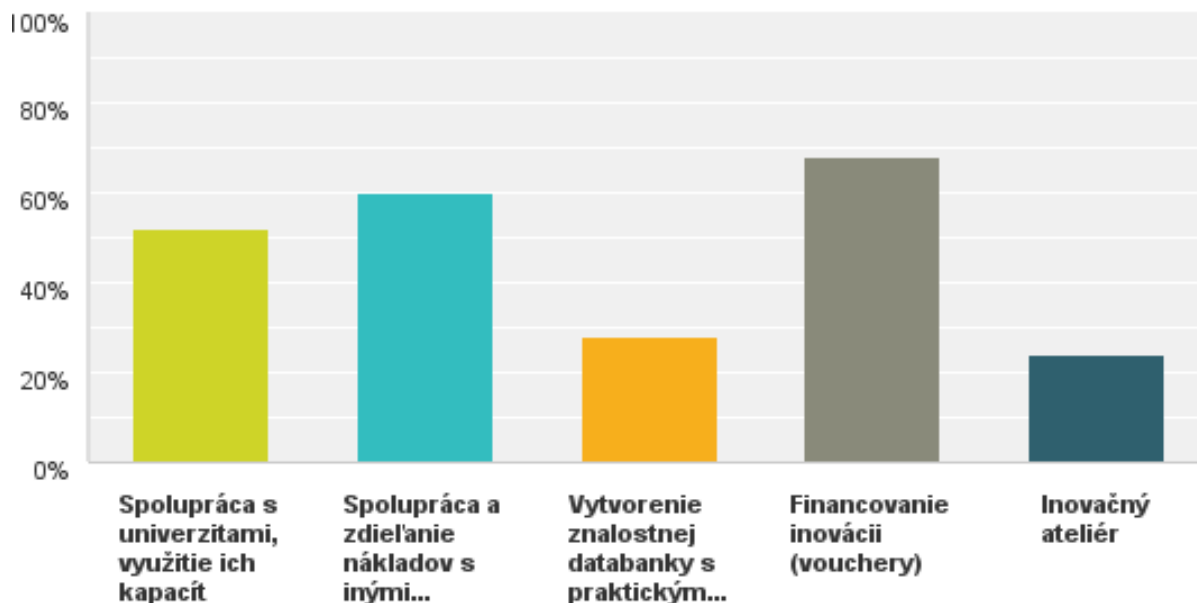

Graf č. 4: Žiadaná pomoc pri zavádzaní inovácií

Zdroj: Dotazníkový prieskum realizovaný Ministerstva kultúry Slovenskej republiky medzi aktérmi KKP v príslušnom kraji v 3Q 2014