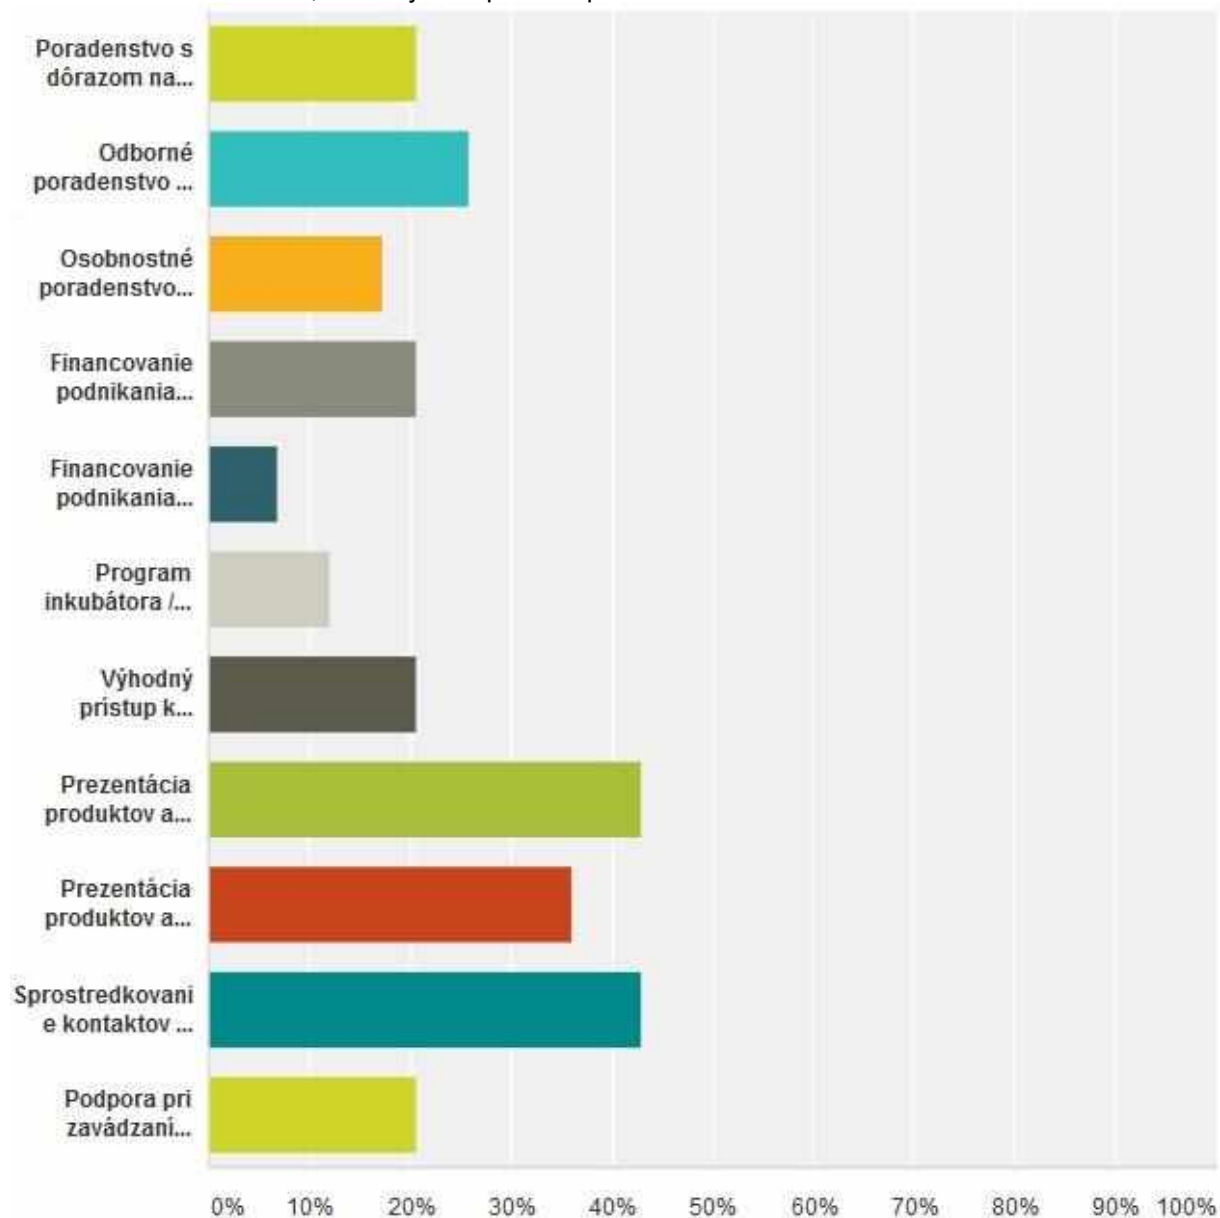

Tabulka č. 5: Počet zamestnancov v odvetviach KKP

Názov odvetvia	Počet zamestnancov
Kultúrne dedičstvo	695
Remeslá	4264
Výkonné umenie	668
Film a video,	0
Televízia a rádio	83
Vydavateľská činnosť	88
Softvér, video počítačové hry	482
Odevný priemysel	1713
Reklama a dizajn	627
Architektúra	898
spolu	9518

Zdroj: Štatistický úrad Slovenskej republiky – rok 2011

Graf č. 2: Potreba priestorov

Kreatívny podnikateľ	Kreatívne centrum	Verejný sektor	Vzdelávacia inštitúcia
----------------------	-------------------	----------------	------------------------

Zdroj: Dotazníkový prieskum realizovaný Ministerstva kultúry Slovenskej republiky medzi aktérmi KKP v príslušnom kraji v 3Q 2014

Graf č. 3: Potreba služieb, ktoré by vám pomohli pri realizácii aktivít

Zdroj: Dotazníkový prieskum realizovaný Ministerstvom kultúry Slovenskej republiky medzi aktérmi KKP v príslušnom kraji v 3Q 2014