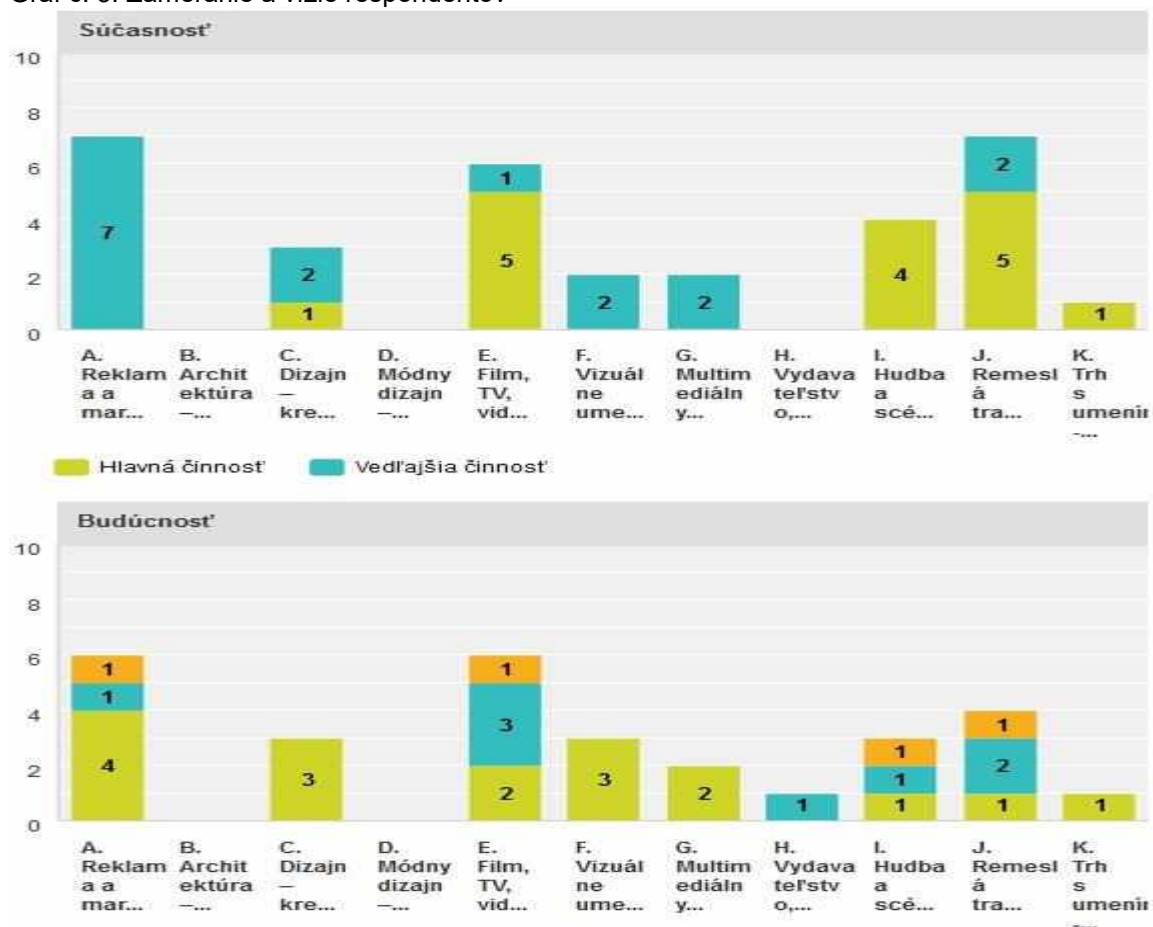

Zdroj: Štatistický úrad Slovenskej republiky – rok 2011

Graf č. 2: Potreba priestorov

Kreatívny podnikateľ	Kreatívne centrum	Verejný sektor	Vzdelávacia inštitúcia
----------------------	-------------------	----------------	------------------------

Zdroj: Dotazníkový prieskum realizovaný Ministerstva kultúry Slovenskej republiky medzi aktérmi KKP v príslušnom kraji v 3Q 2014

Graf č. 3: Potreba služieb, ktoré by vám pomohli pri realizácii aktivít

Zdroj: Dotazníkový prieskum realizovaný Ministerstvom kultúry Slovenskej republiky medzi aktérmi KKP v príslušnom kraji v 3Q 2014

Graf č. 4: Žiadaná pomoc pri zavádzaní inovácií

Zdroj: Dotazníkový prieskum realizovaný Ministerstva kultúry Slovenskej republiky medzi aktérmi KKP v príslušnom kraji v 3Q 2014

Graf č. 5: Zameranie a vízie respondentov