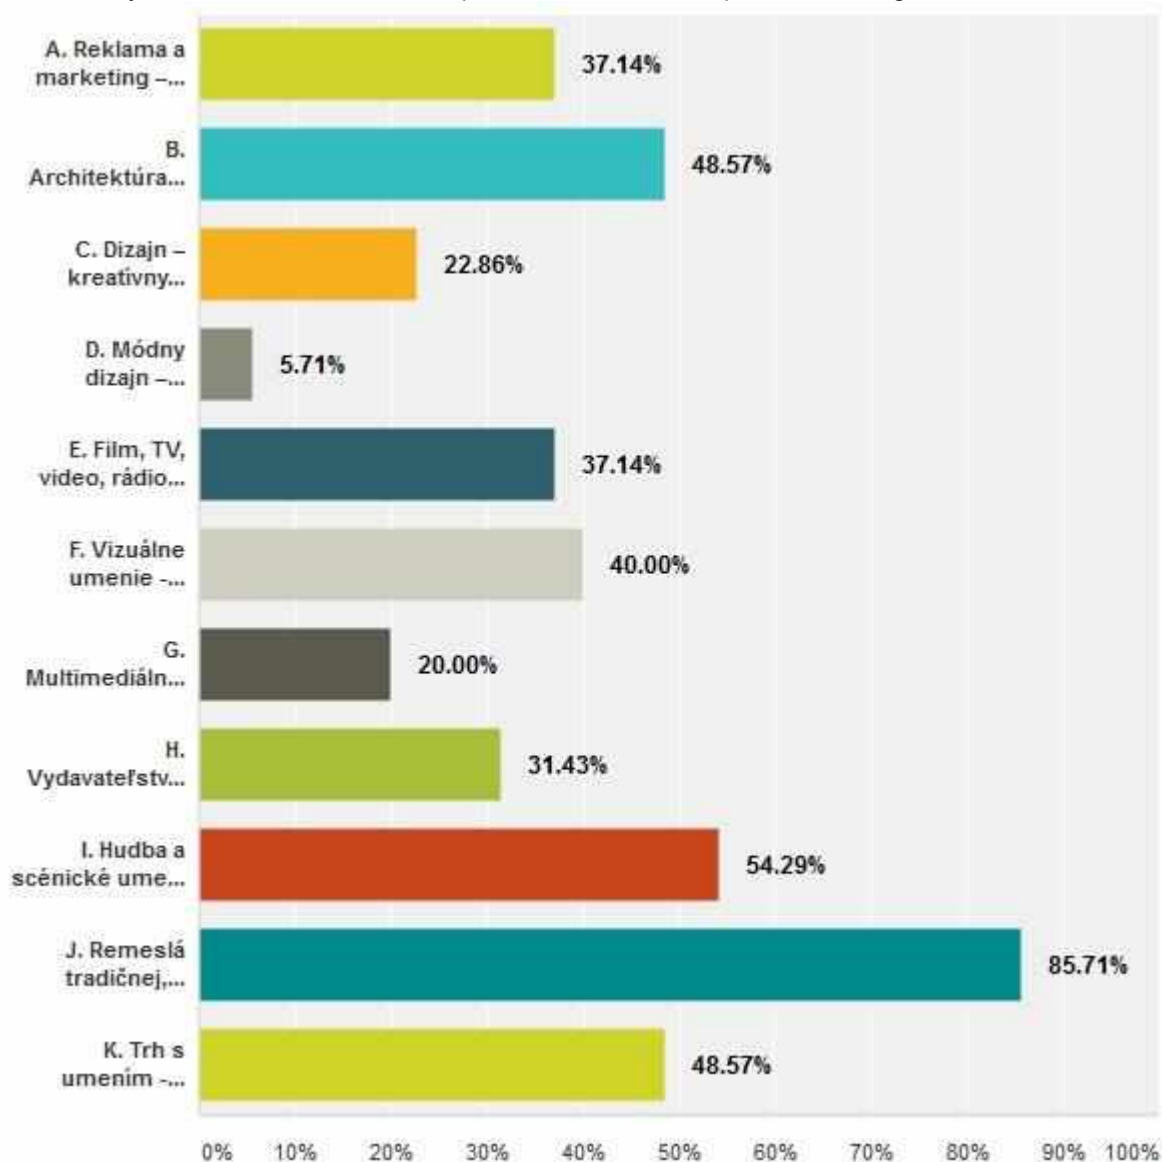

Zdroj: Dotazníkový prieskum realizovaný Ministerstva kultúry Slovenskej republiky medzi aktérmi KKP v príslušnom kraji v 3Q 2014

Graf č. 3: Potreba služieb, ktoré by vám pomohli pri realizácii aktivít

Zdroj: Dotazníkový prieskum realizovaný Ministerstvom kultúry Slovenskej republiky medzi aktérmi KKP v príslušnom kraji v 3Q 2014

Graf č. 4: Žiadaná pomoc pri zavádzaní inovácií

Zdroj: Dotazníkový prieskum realizovaný Ministerstva kultúry Slovenskej republiky medzi aktérmi KKP v príslušnom kraji v 3Q 2014

Graf č. 5: Zameranie a vízie respondentov

Zdroj: Dotazníkový prieskum realizovaný Ministerstva kultúry Slovenskej republiky medzi aktérmi KKP v príslušnom kraji v 3Q 2014

Graf č. 6: Vyhodnotenia dotazníkového prieskumu: návrh na špecializáciu regiónu