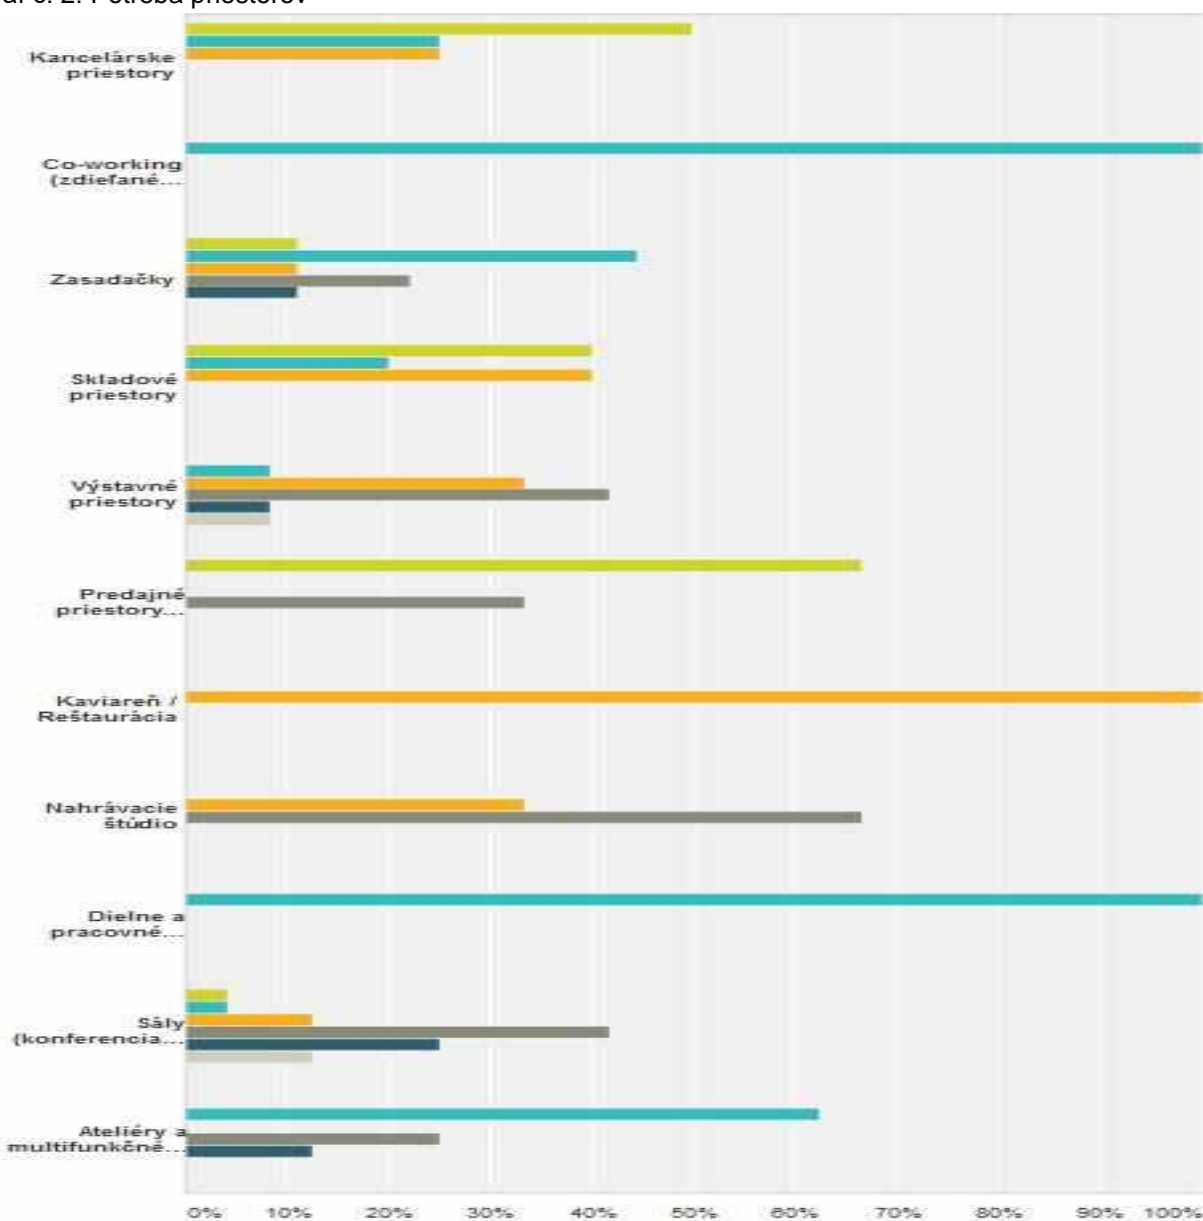

Tabulka č. 5: Počet zamestnancov v odvetviach KKP

Názov odvetvia	Počet zamestnancov
Kultúrne dedičstvo	695
Remeslá	4264
Výkonné umenie	668
Film a video,	0
Televízia a rádio	83
Vydavateľská činnosť	88
Softvér, video počítačové hry	482
Odevný priemysel	1713
Reklama a dizajn	627
Architektúra	898
spolu	9518

Zdroj: Štatistický úrad Slovenskej republiky – rok 2011

Graf č. 2: Potreba priestorov

Kreatívny podnikateľ	Kreatívne centrum	Verejný sektor	Vzdelávacia inštitúcia

Zdroj: Dotazníkový prieskum realizovaný Ministerstva kultúry Slovenskej republiky medzi aktérmi KKP v príslušnom kraji v 3Q 2014