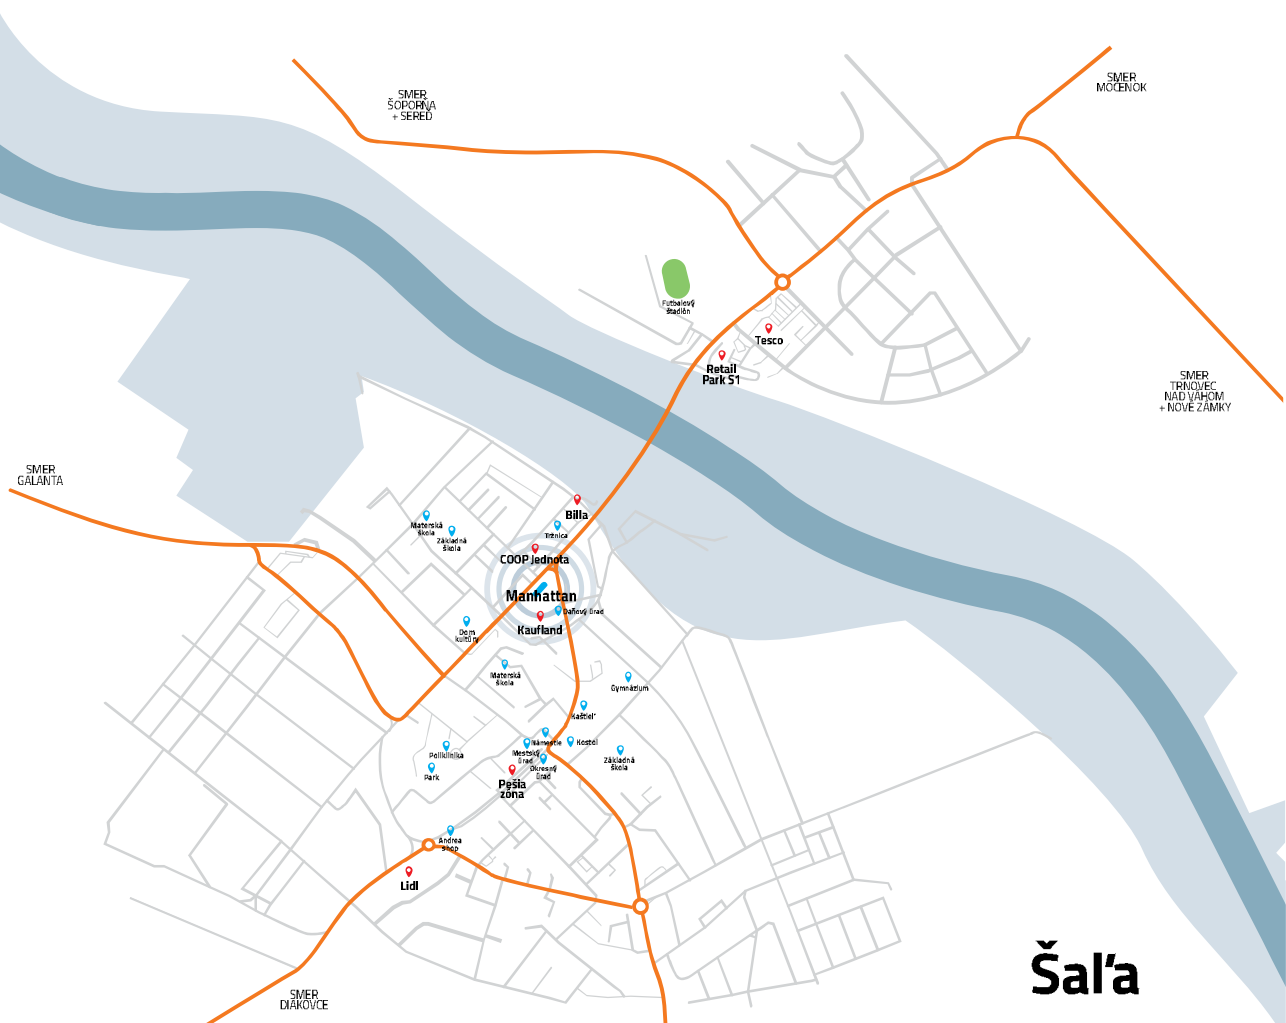

# MANHATTAN

---

# LOKALITA

**Miesto:**

Šaľa, ulica SNP - na hlavnom ťahu z Nových Zámkov do Galanty

**Okolie:**

- v dotyku projektu Manhattan sa nachádza supermarket Kaufland
- oproti projektu Manhattan sú umiestnené supermarkety COOP Jednota a Billa
- v bezprostrednom okolí je situovaná významná obytná zóna mesta Šaľa sídlisko Váh

## Spádová oblasť:

Šaľa 23 089 obyvateľov  
do 5 km + 7 499 obyvateľov  
do 10 km + 5 418 obyvateľov

Šaľa

# VIZUALIZÁCIE

---

MANHATTAN