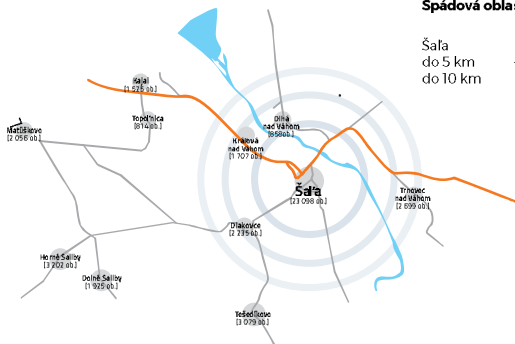

# LOKALITA

**Miesto:**

Šaľa, ulica SNP - na hlavnom ťahu z Nových Zámkov do Galanty

**Okolie:**

- v dotyku projektu Manhattan sa nachádza supermarket Kaufland
- oproti projektu Manhattan sú umiestnené supermarkety COOP Jednota a Billa
- v bezprostrednom okolí je situovaná významná obytná zóna mesta Šaľa sídlisko Váh

## Spádová oblasť:

Šaľa 23 089 obyvateľov  
do 5 km + 7 499 obyvateľov  
do 10 km + 5 418 obyvateľov

Šaľa

# VIZUALIZÁCIE

---

MANHATTAN