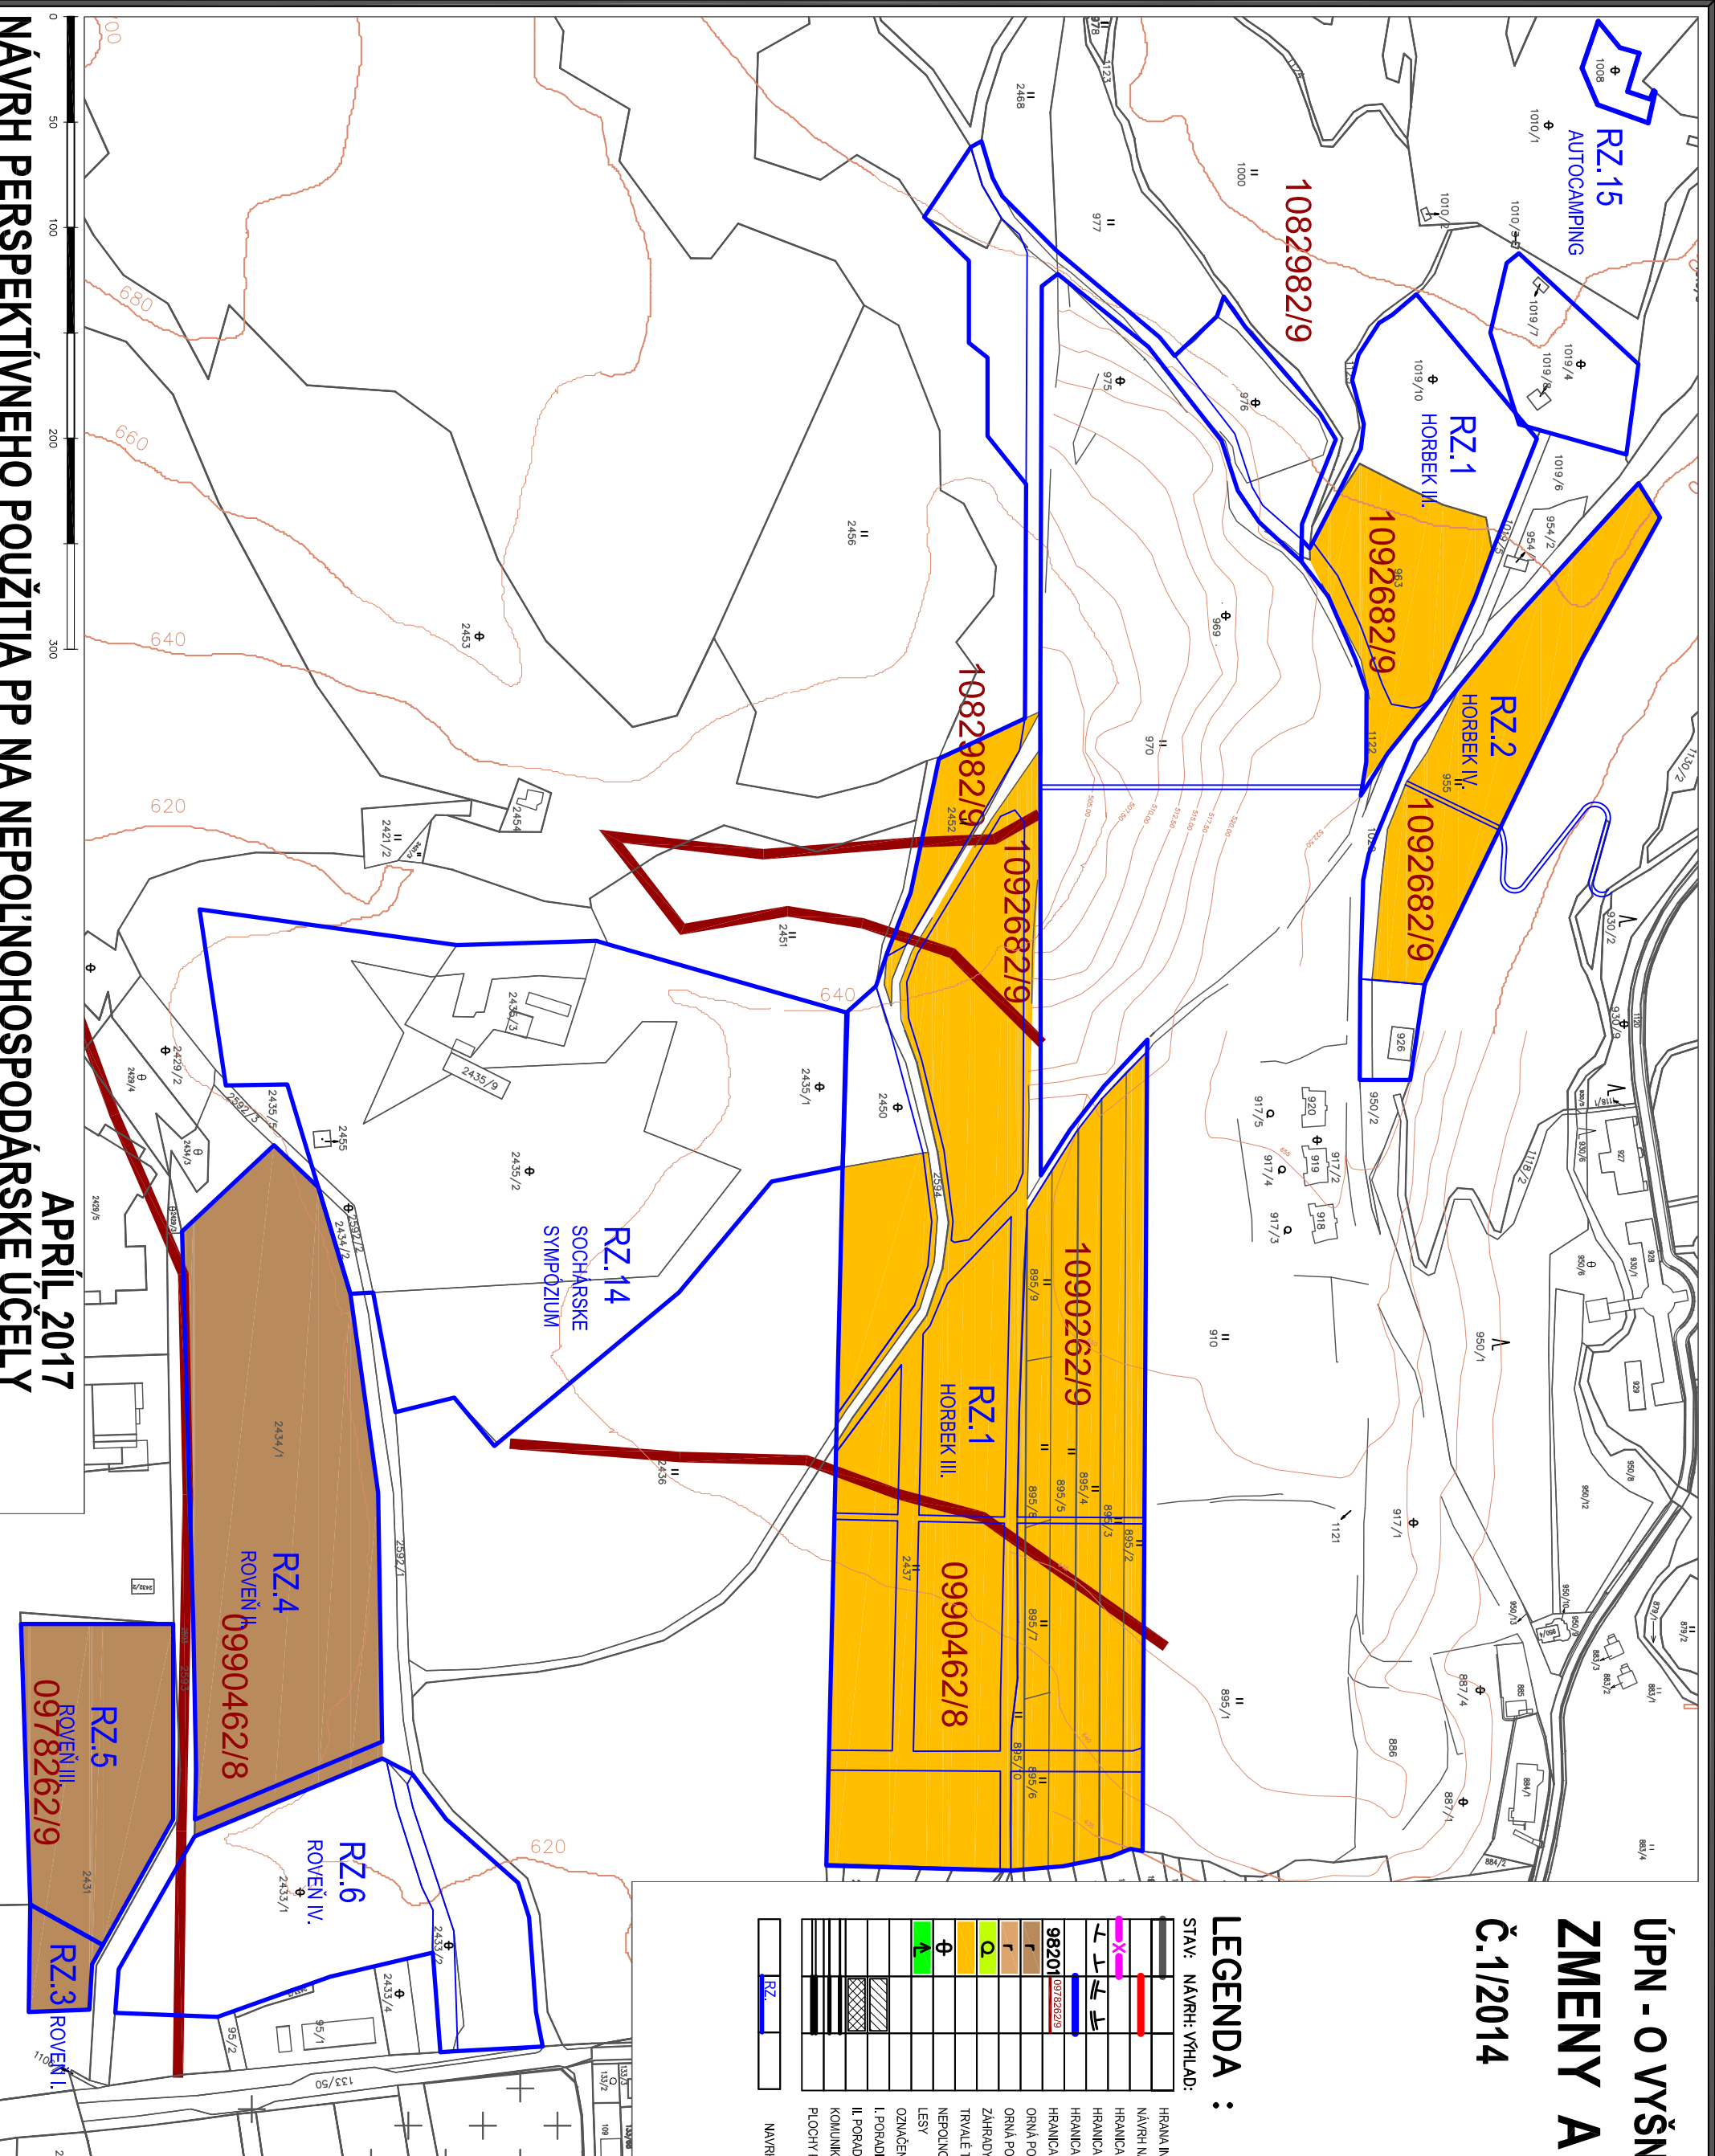

ÚPN - O VYŠNÉ RUŽBACHY ZMENY A DOPLNKY

Č.1/2014

M 1:2880

LEGENDA :

STAV: NÁVRH: VÝHLAD:

	HRANA NITRAVLNĽU K 1:1.1890
	NÁVRH NA ROZŠIŘENIE HRANIC NITRAVLNĽU
	HRANICA OCHRANNÉHO PÁSMA I. STUPŇA, RIZ
	HRANICA OCHRANNÝCH PÁSMA VŠETKÝCH DRUHOV
	HRANICA NAVRHOVANÝCH LOKALIT - HRANICA ZBERU PP
	HRANICA BREJ A LEJ - ČÍSLNÉ OZNAČENIE / SKUPINA
	ORŇA, PODA NA LIPEŠÍCH BREJ V KATASTRI
	ORŇA, PODA OSTATNÝCH BREJ
	ZÁHRADY
	TRVÁLE TRÁVNNE PORASTY
	NEPOLNOHOSPODÁRSKA PODA
	LESY
	OZNAČENIE NAVRHOVANEJ LOKALITY
	I. PORADIE VYSTAVBY
	II. PORADIE VYSTAVBY
	KOMUNIKÁCIE CESTNIE
	PLOCHY PŔEŠIŤ TAHOV A PRIESTOROV
	NAVRHOVANÉ LOKALITY ZMIEN A DOPLNKOV ÚPN-O

ZOZNAM NAVRHOVANÝCH LOKALIT:

- RZ.1 HORBEK III.
- RZ.2 HORBEK IV.
- RZ.3 ROVENI I.
- RZ.4 ROVENI II.
- RZ.5 ROVENI III.
- RZ.6 ROVENI IV.
- RZ.7 CHATOVÁ OBLASŤ
- RZ.8 NAO KOLOVORATOM
- RZ.9 ZELARDI I.
- RZ.10 ZELARDI II.
- RZ.11 POD CERVENOU HOROU I.
- RZ.12 POD CERVENOU HOROU II.
- RZ.13 RETENČNÝ NÁDRŽ
- RZ.14 SOCHAR. SYMPOZIUM, AMFITATER
- RZ.15 AUTOCAMPING

NÁVRH PERSPEKTÍVNEHO POUŽITIA PP NA NEPOLNOHOSPODÁRSKE ÚČELY

APRÍL 2017