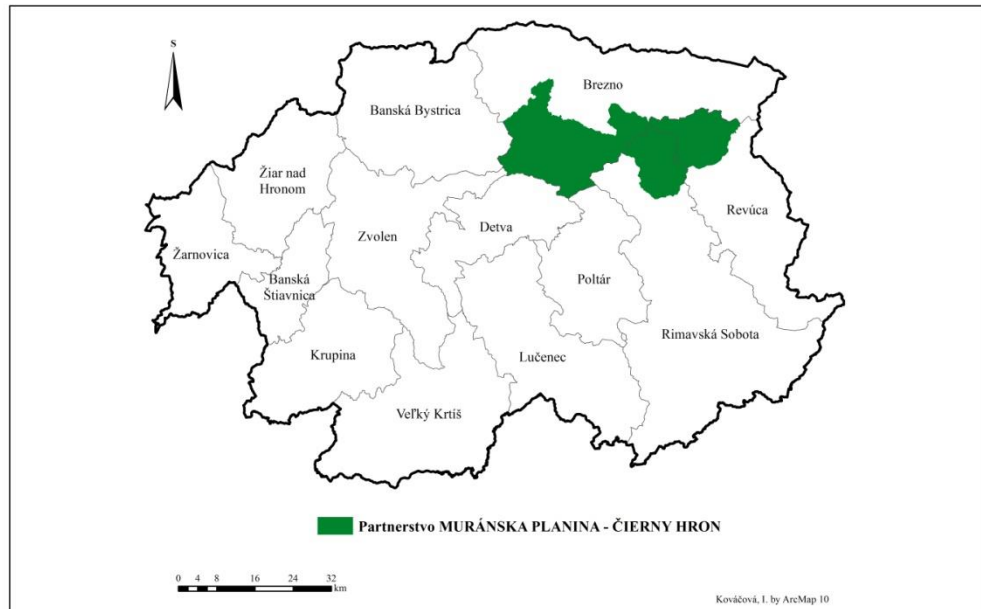

Stratégia CLLD územia Partnerstva Muránska planina – Čierny Hron

Mapa 2 - Územie Partnerstva Muránska planina – Čierny Hron - poloha v BB kraji