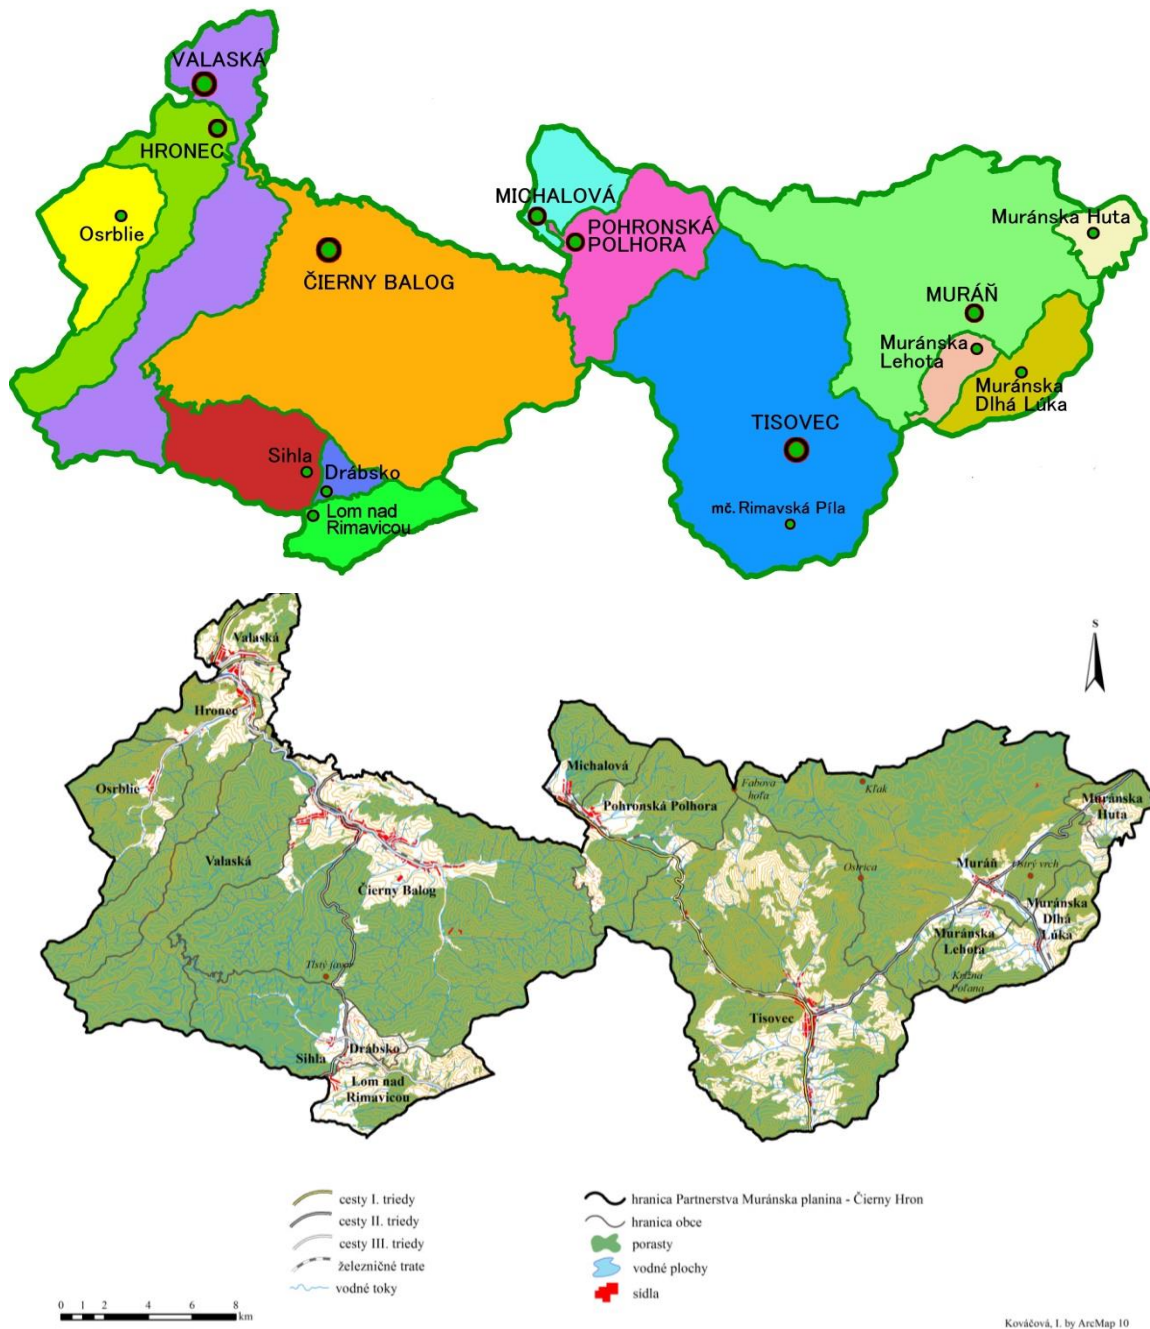

# **PARTNERSTVO MURÁNSKA PLANINA – ČIERNY HRON**

Daxnerova 1112, 980 61 Tisovec

---

## **Stratégia CLLD územia Partnerstva Muránska planina – Čierny Hron**

#### **Mapy územia Partnerstva Muránska planina – Čierny Hron**

Príloha č. 3

Mapy územia Partnerstva MP-ČH

Mapa 1 - Územie Partnerstva Muránska planina – Čierny Hron

# Stratégia CLLD územia Partnerstva Muránska planina – Čierny Hron

Mapa 2 - Územie Partnerstva Muránska planina – Čierny Hron - poloha v BB kraji

Mapa 3 - Územie Partnerstva Muránska planina – Čierny Hron - poloha v SR