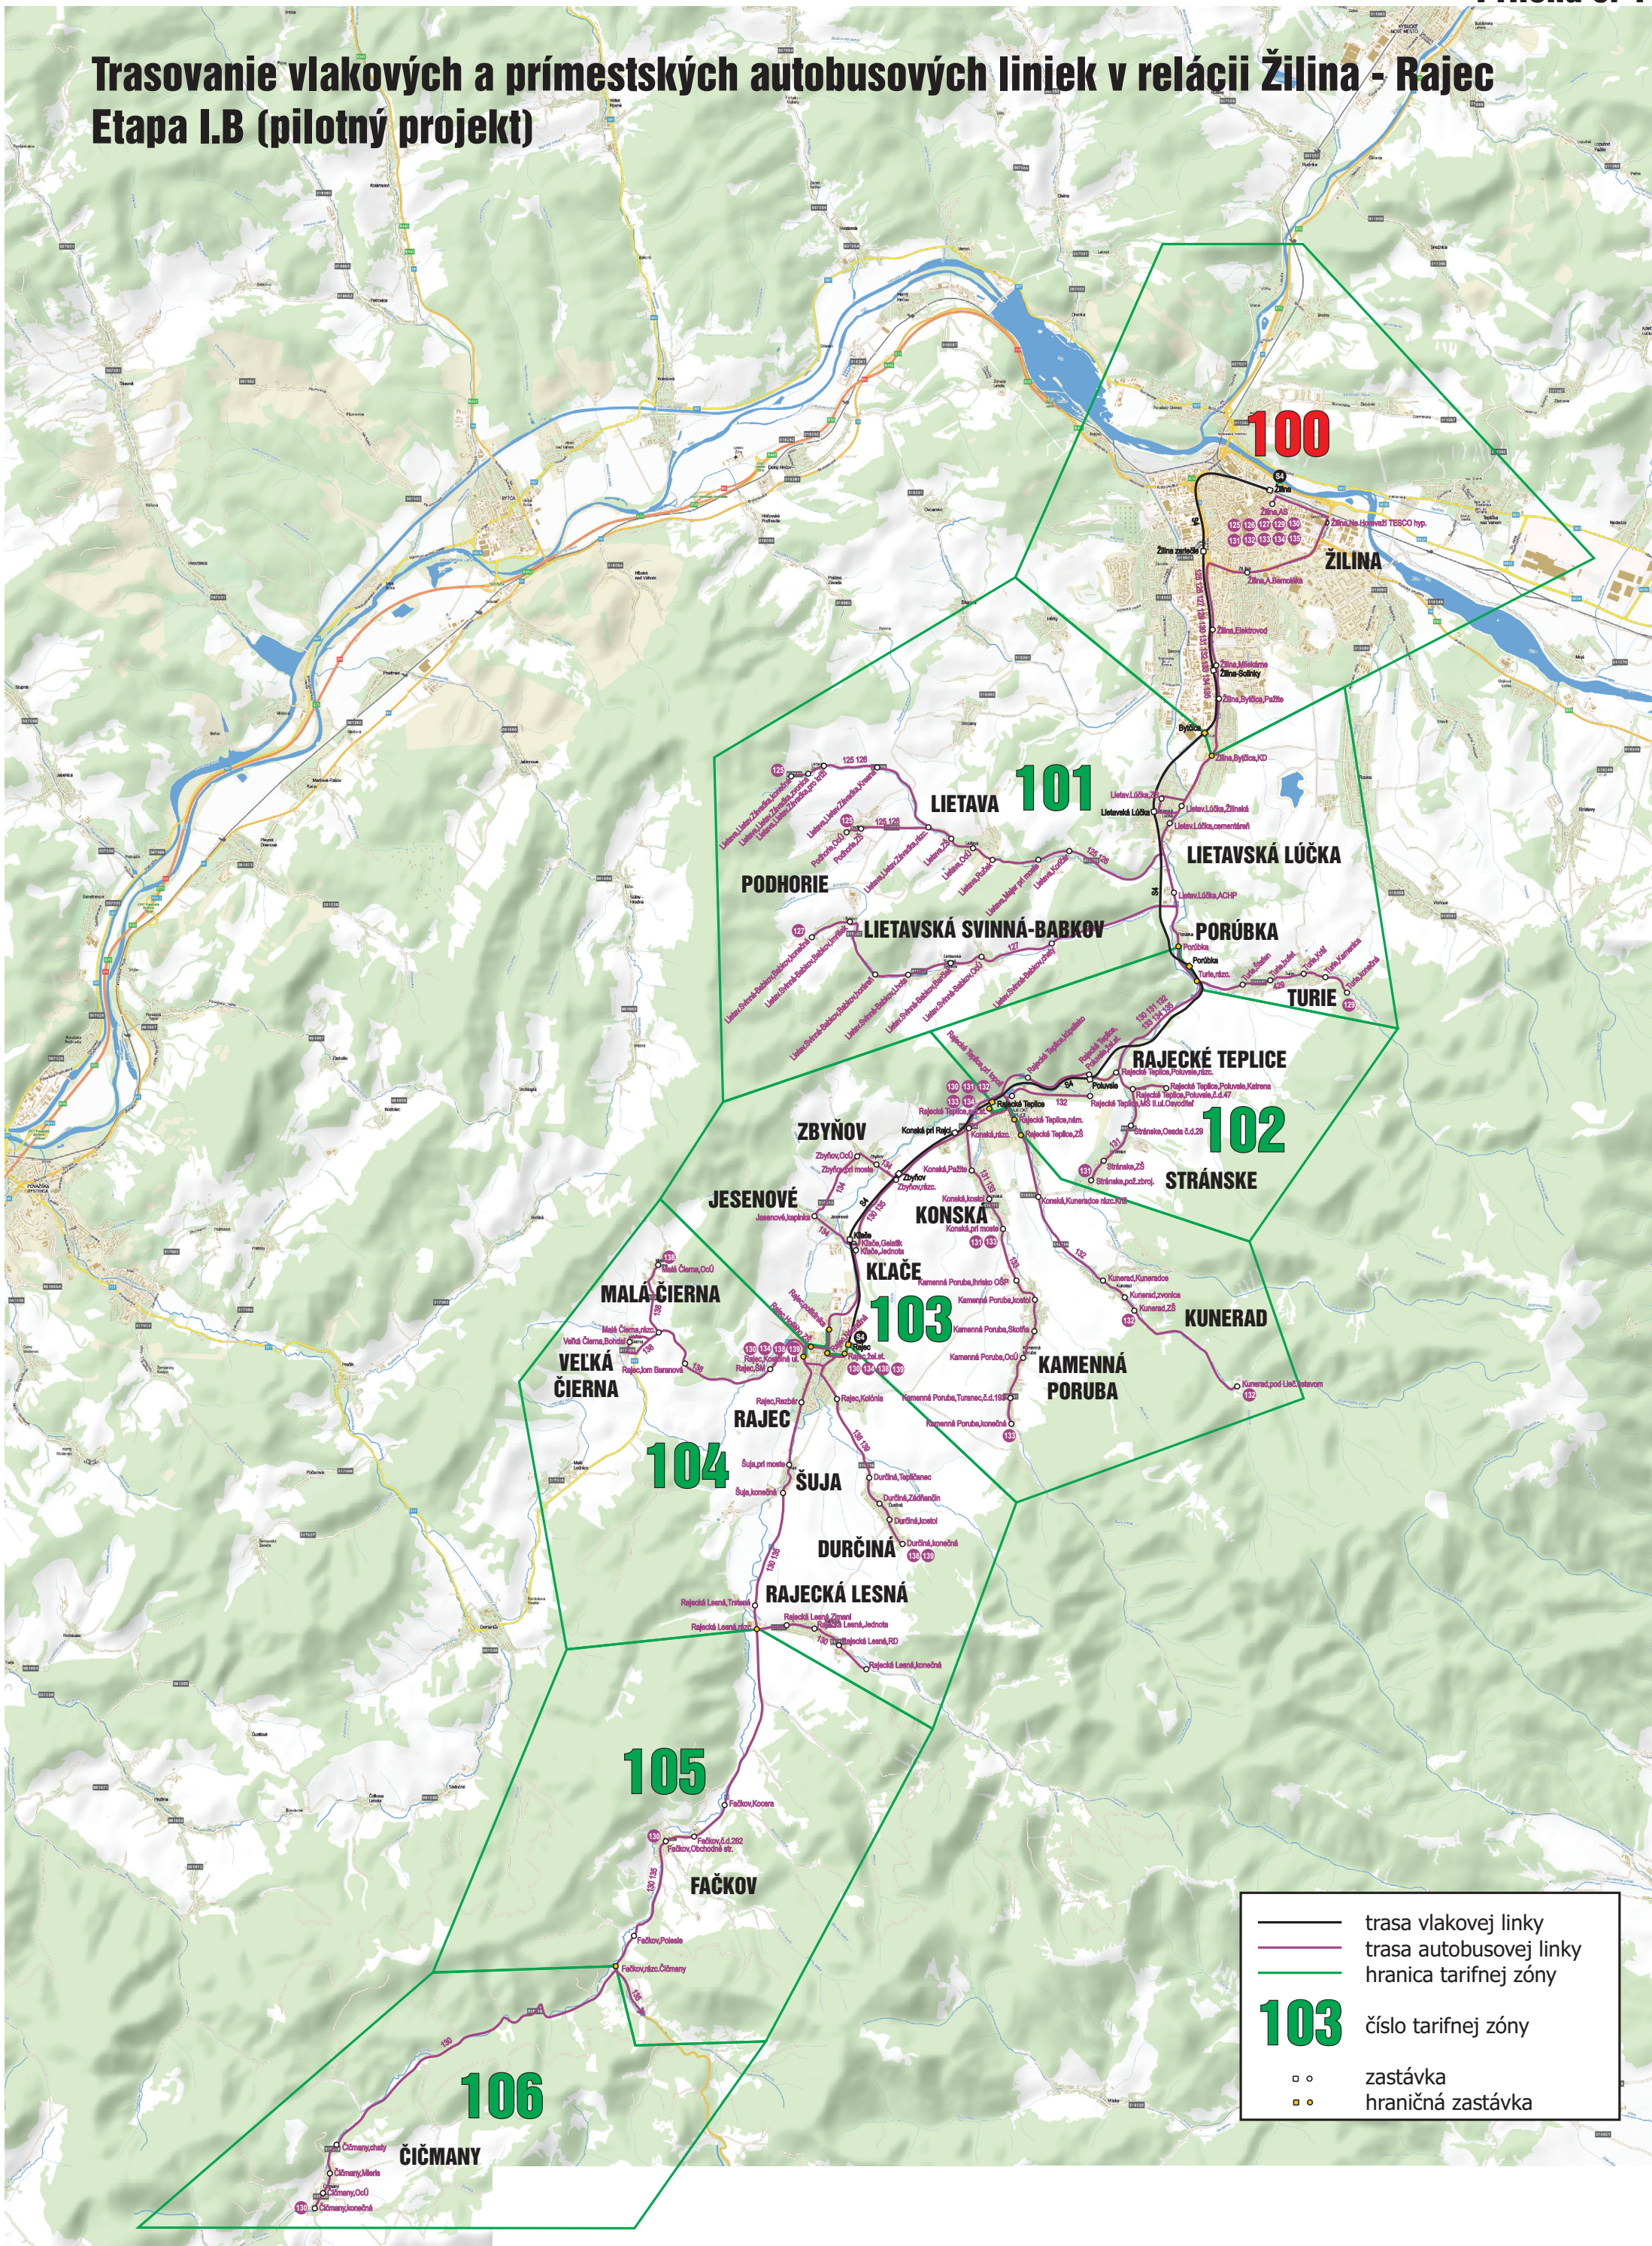

Trasovanie vlakových a prímestských autobusových liniek v relácii Žilina - Rajec Etapa I.B (pilotný projekt)

	trasa vlakovej linky
	trasa autobusovej linky
	hranica tarifnej zóny
103	číslo tarifnej zóny
	zastávka
	hraničná zastávka