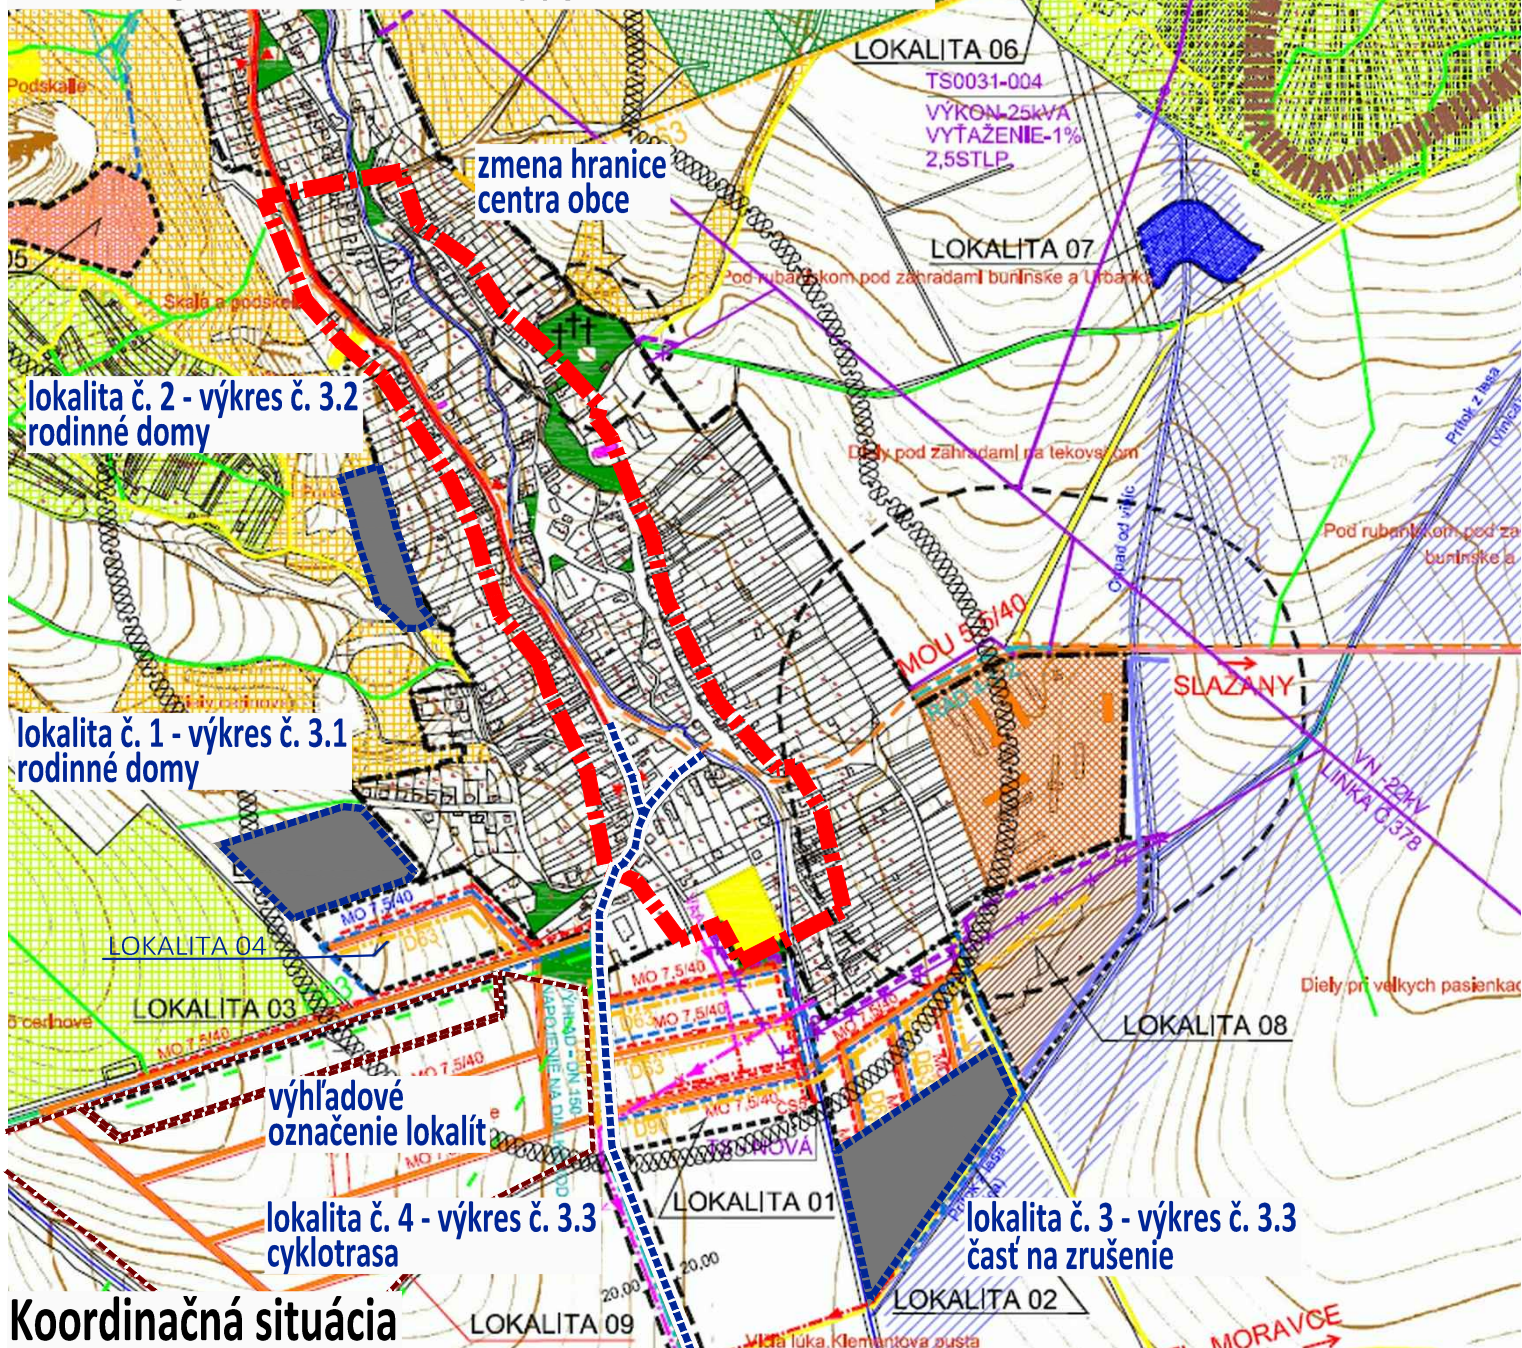

Obec Ladice, okres Zlaté Moravce, Nitriansky kraj PLATNÝ ÚZEMNÝ PLÁN r. 2008

OBEC LADICE, OKRES ZLATÉ MORAVCE, NITRIANSKY KRAJ

ÚZEMNÝ PLÁN - ZMENY A DOPLNKY č. 1/2016 - NÁVRH

KOMPLEXNÝ VÝKRES
PRIESTOROVÉHO USPORIADANIA
A FUNKČNÉHO VYUŽÍVANIA ZASTAVANÉHO ÚZEMIA