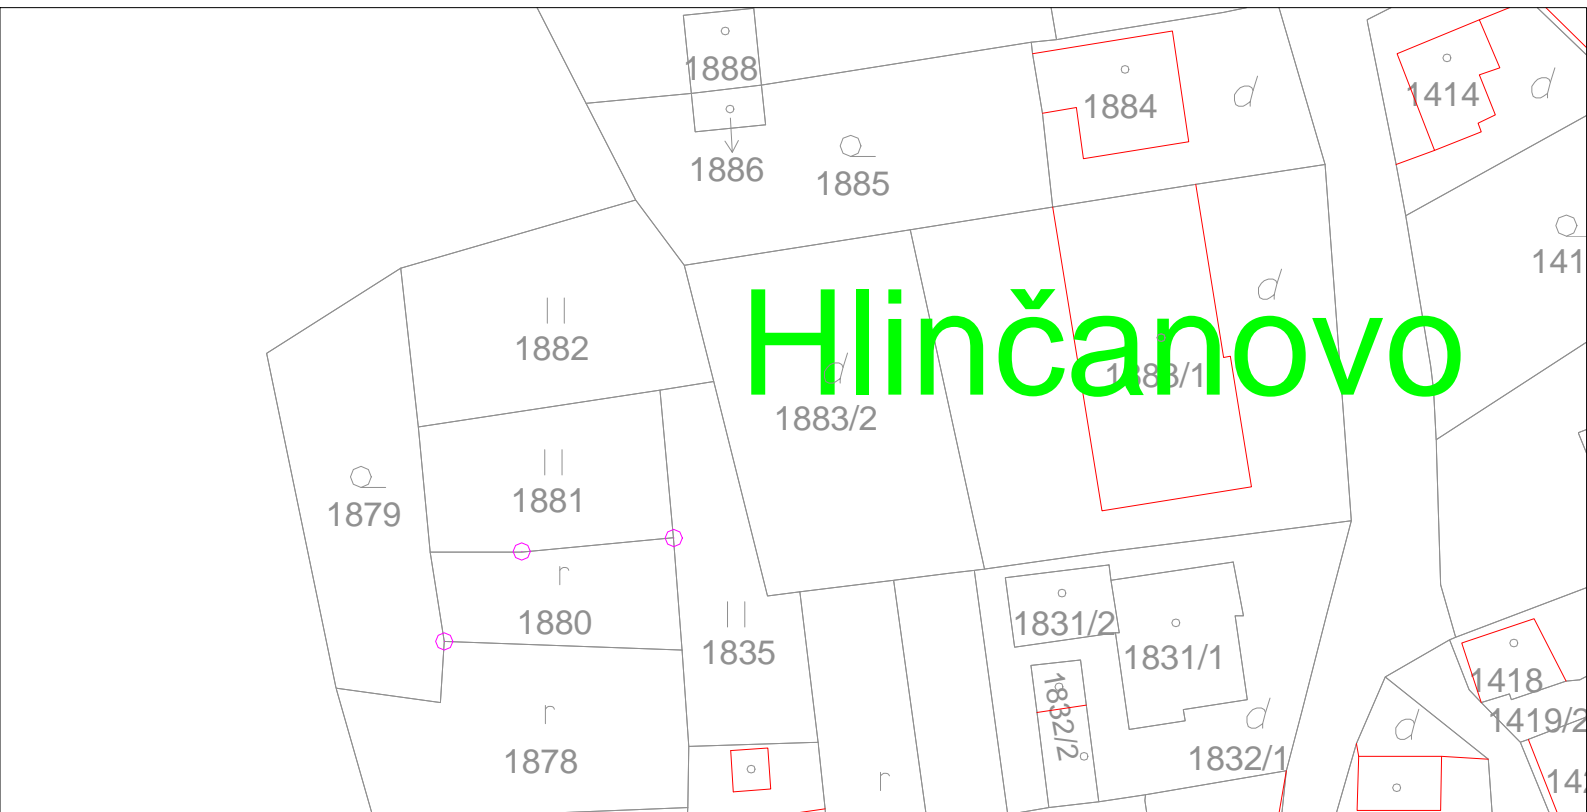

# Informatívna kópia z mapy

Vytvorené cez katastrálny portál

Okres: Bytča  
Obec: KOLÁROVICE  
Katastrálne územie: Kolárovice

15. júna 2016 19:25

SCALE 1 : 666