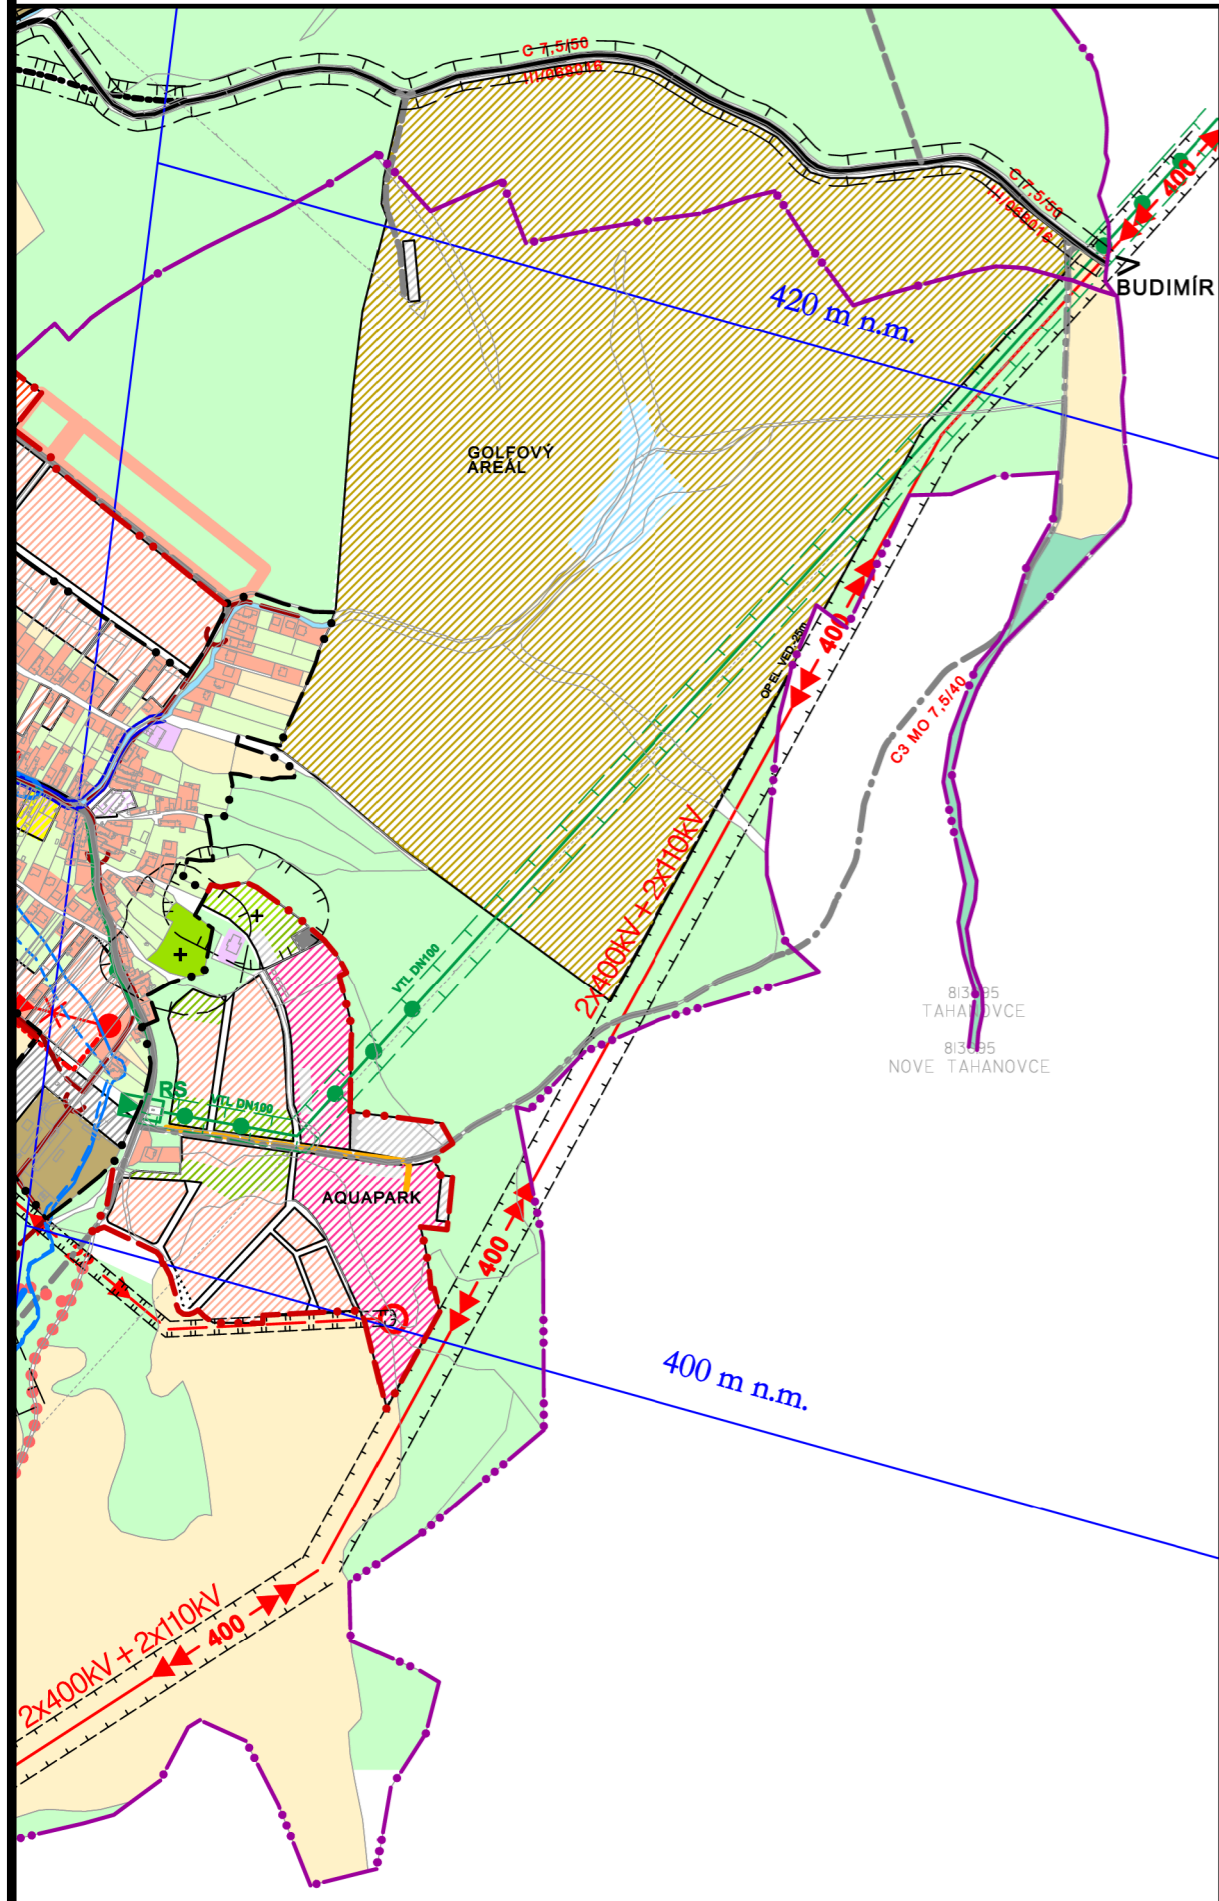

ZMENY A DOPLNKY Č. 1 ÚZEMNÉHO PLÁNU OBCE DRUŽSTEVNÁ PRI HORNÁDE

podklad:

**ÚZEMNÝ PLÁN OBCE
DRUŽSTEVNÁ PRI HORNÁDE**

názov výkresu:

2. KOMPLEXNÝ URBANISTICKÝ NÁVRH