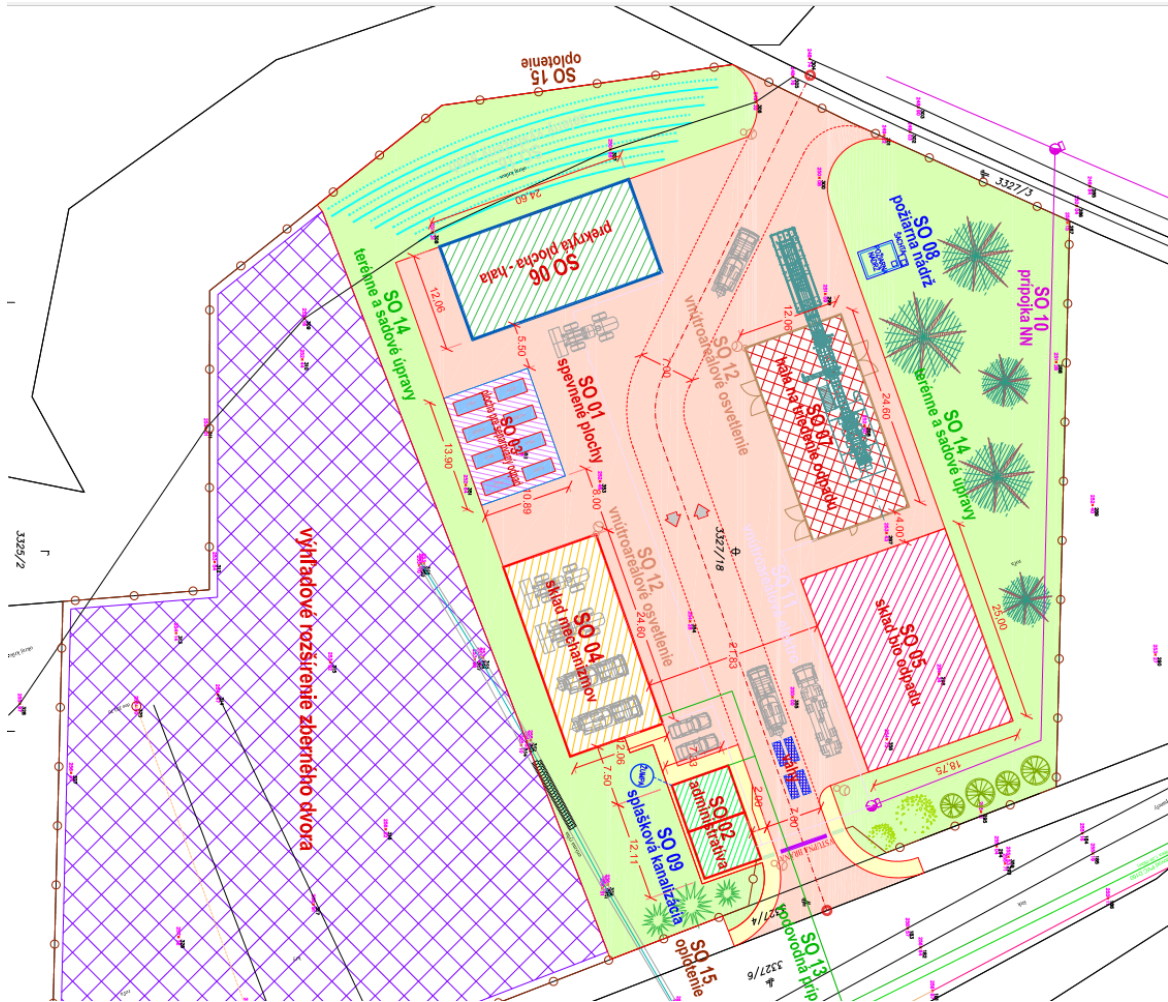

Obec Belá nad Cirochou

REGIONÁLNY ZBERNÝ DVOR BELÁ NAD CIROCHOU

zámer podľa zákona č. 24/2006 Z. z. o posudzovaní vplyvov na životné prostredie

apríl 2016