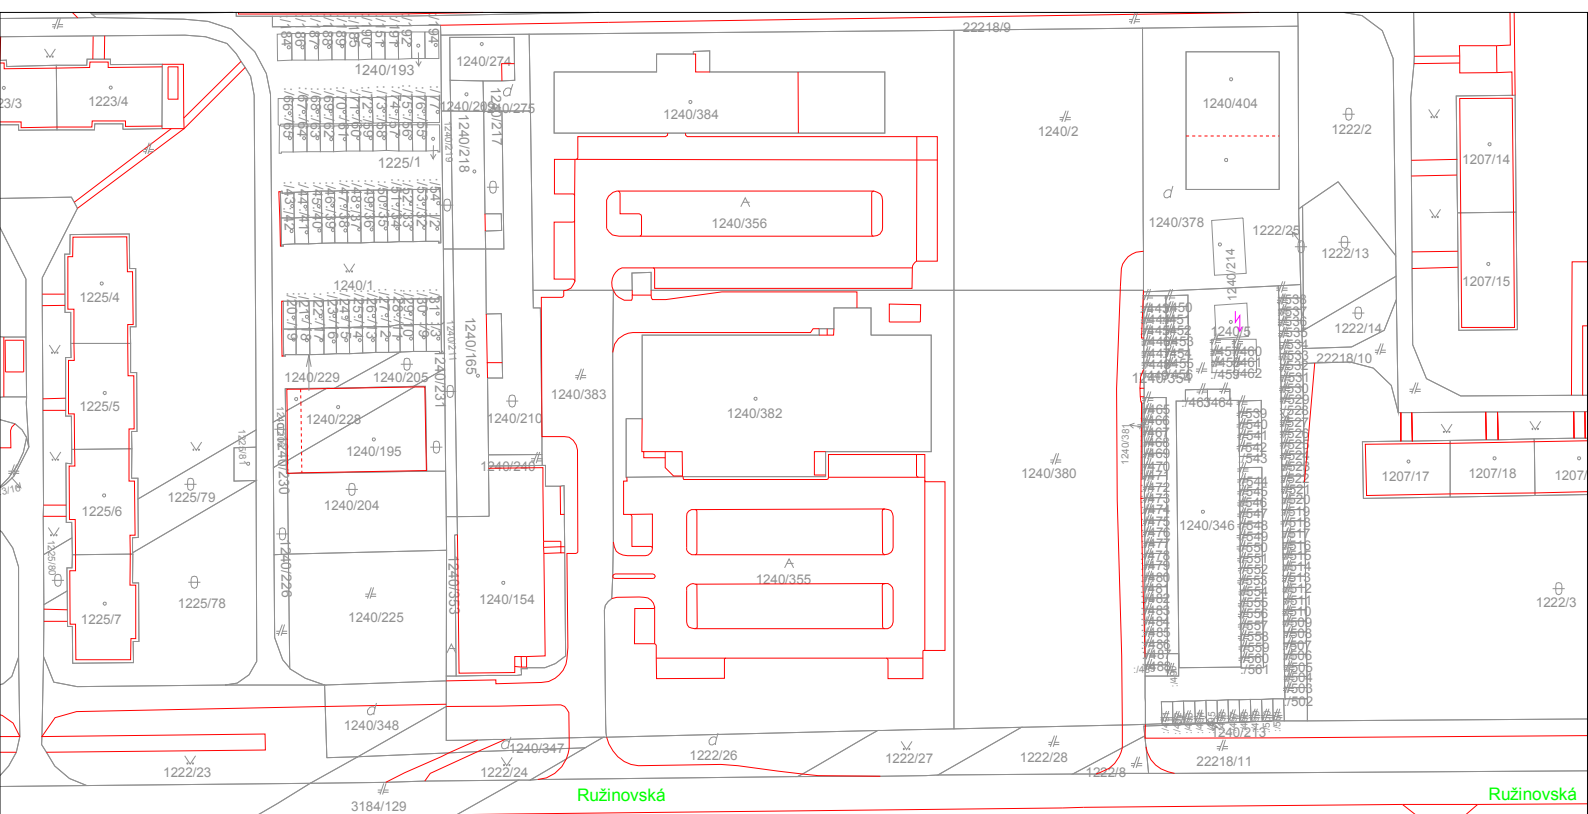

# Informatívna kópia z mapy

Vytvorené cez katastrálny portál

Okres: Bratislava II  
Obec: BA-m.č. RUŽINOV  
Katastrálne územie: Ružinov

17. decembra 2014 15:47

SCALE 1 : 1 698