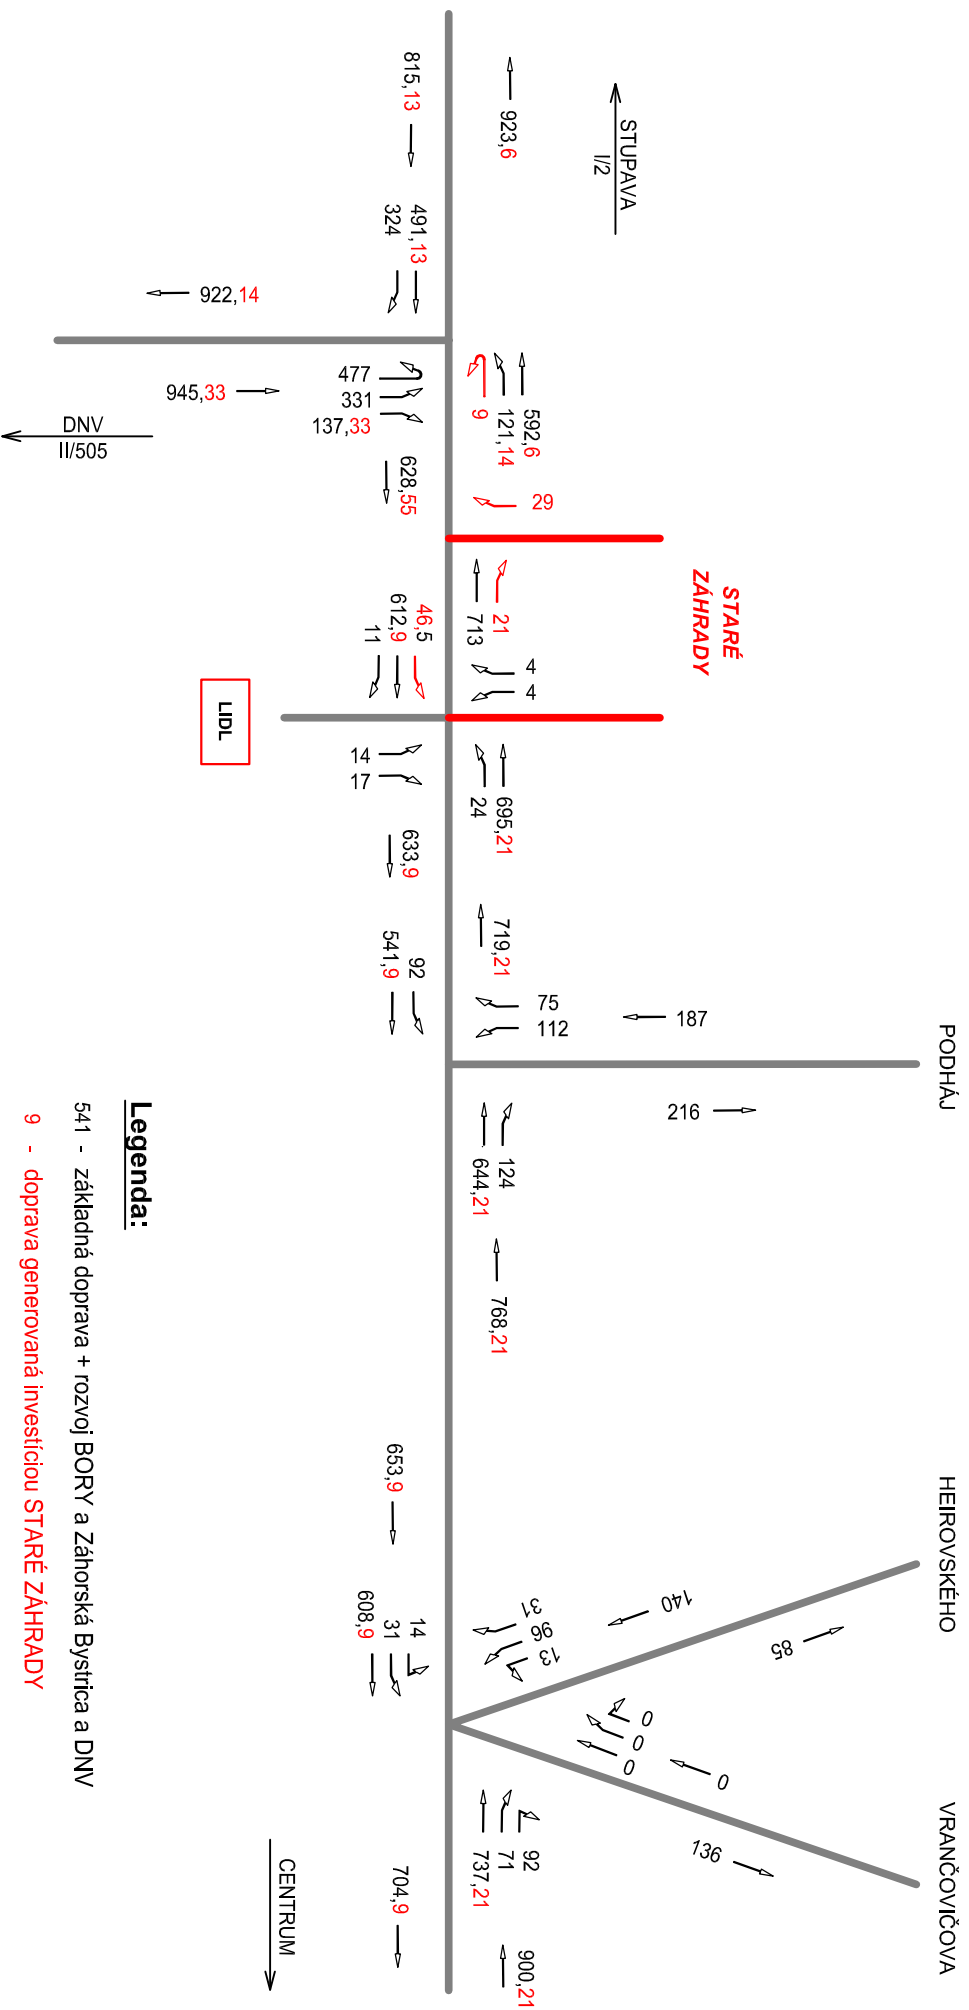

SMEROVANIE DOPRAVY V KRIŽOVATKÁCH - STARÉ ZÁHRADY

ROK 2036

popoludňajšia špičková hodina

voz./h v smere

Legenda:

- 541 - základná doprava + rozvoj BORY a Záhorská Bystrica a DNV
- 9 - doprava generovaná investíciou STARÉ ZÁHRADY