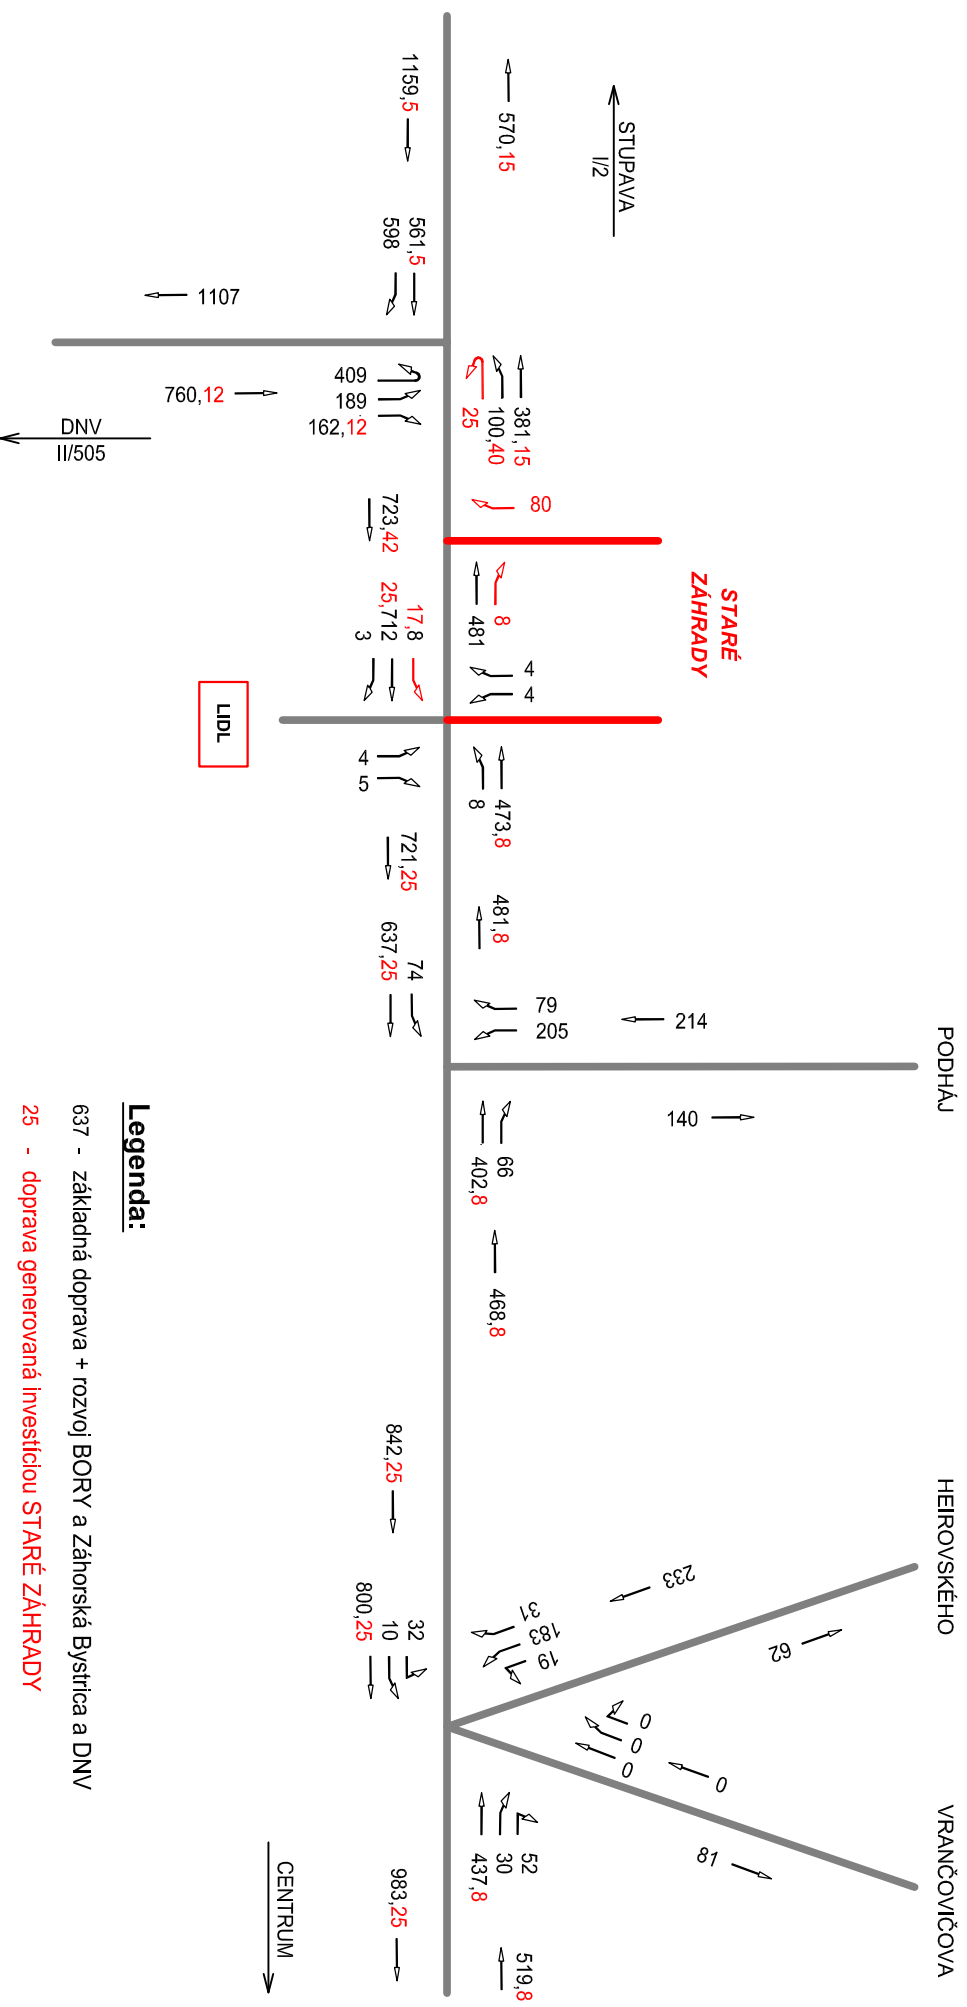

# SMEROVANIE DOPRAVY V KRIŽOVATKÁCH - STARÉ ZÁHRADY

**ROK 2016**

ranná špičková hodina

voz./h v smere

**Legenda:**

- 637 - základná doprava + rozvoj BORY a Záhorská Bystrica a DNV
- 25 - doprava generovaná investíciou STARÉ ZÁHRADY