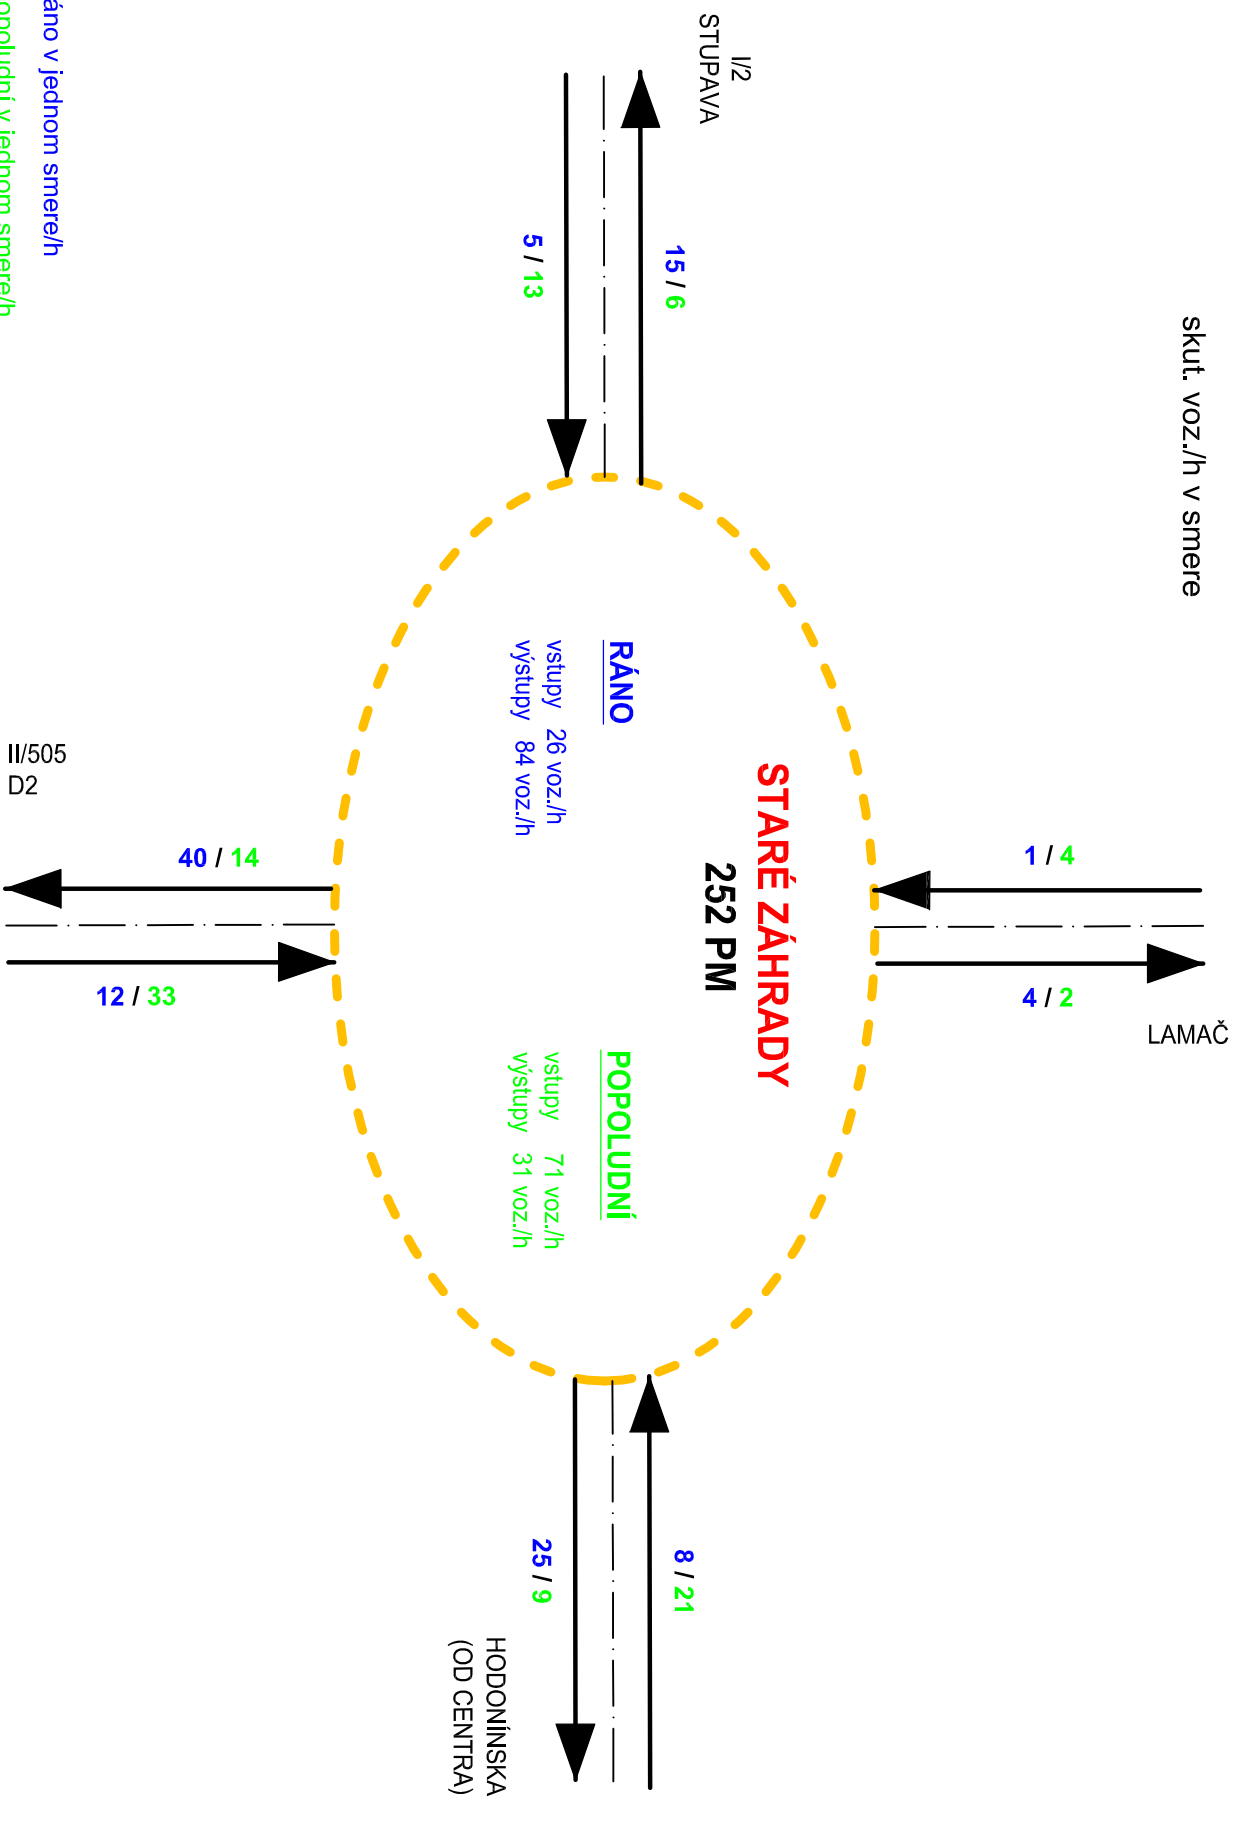

ZÁKLADNÉ SMEROVANIE DOPRAVY GENEROVANÉ INVESTÍCIOU STARÉ ZÁHRADY

LEGENDA:

40 - počet vozidiel ráno v jednom smere/h

14 - počet vozidiel popoludní v jednom smere/h