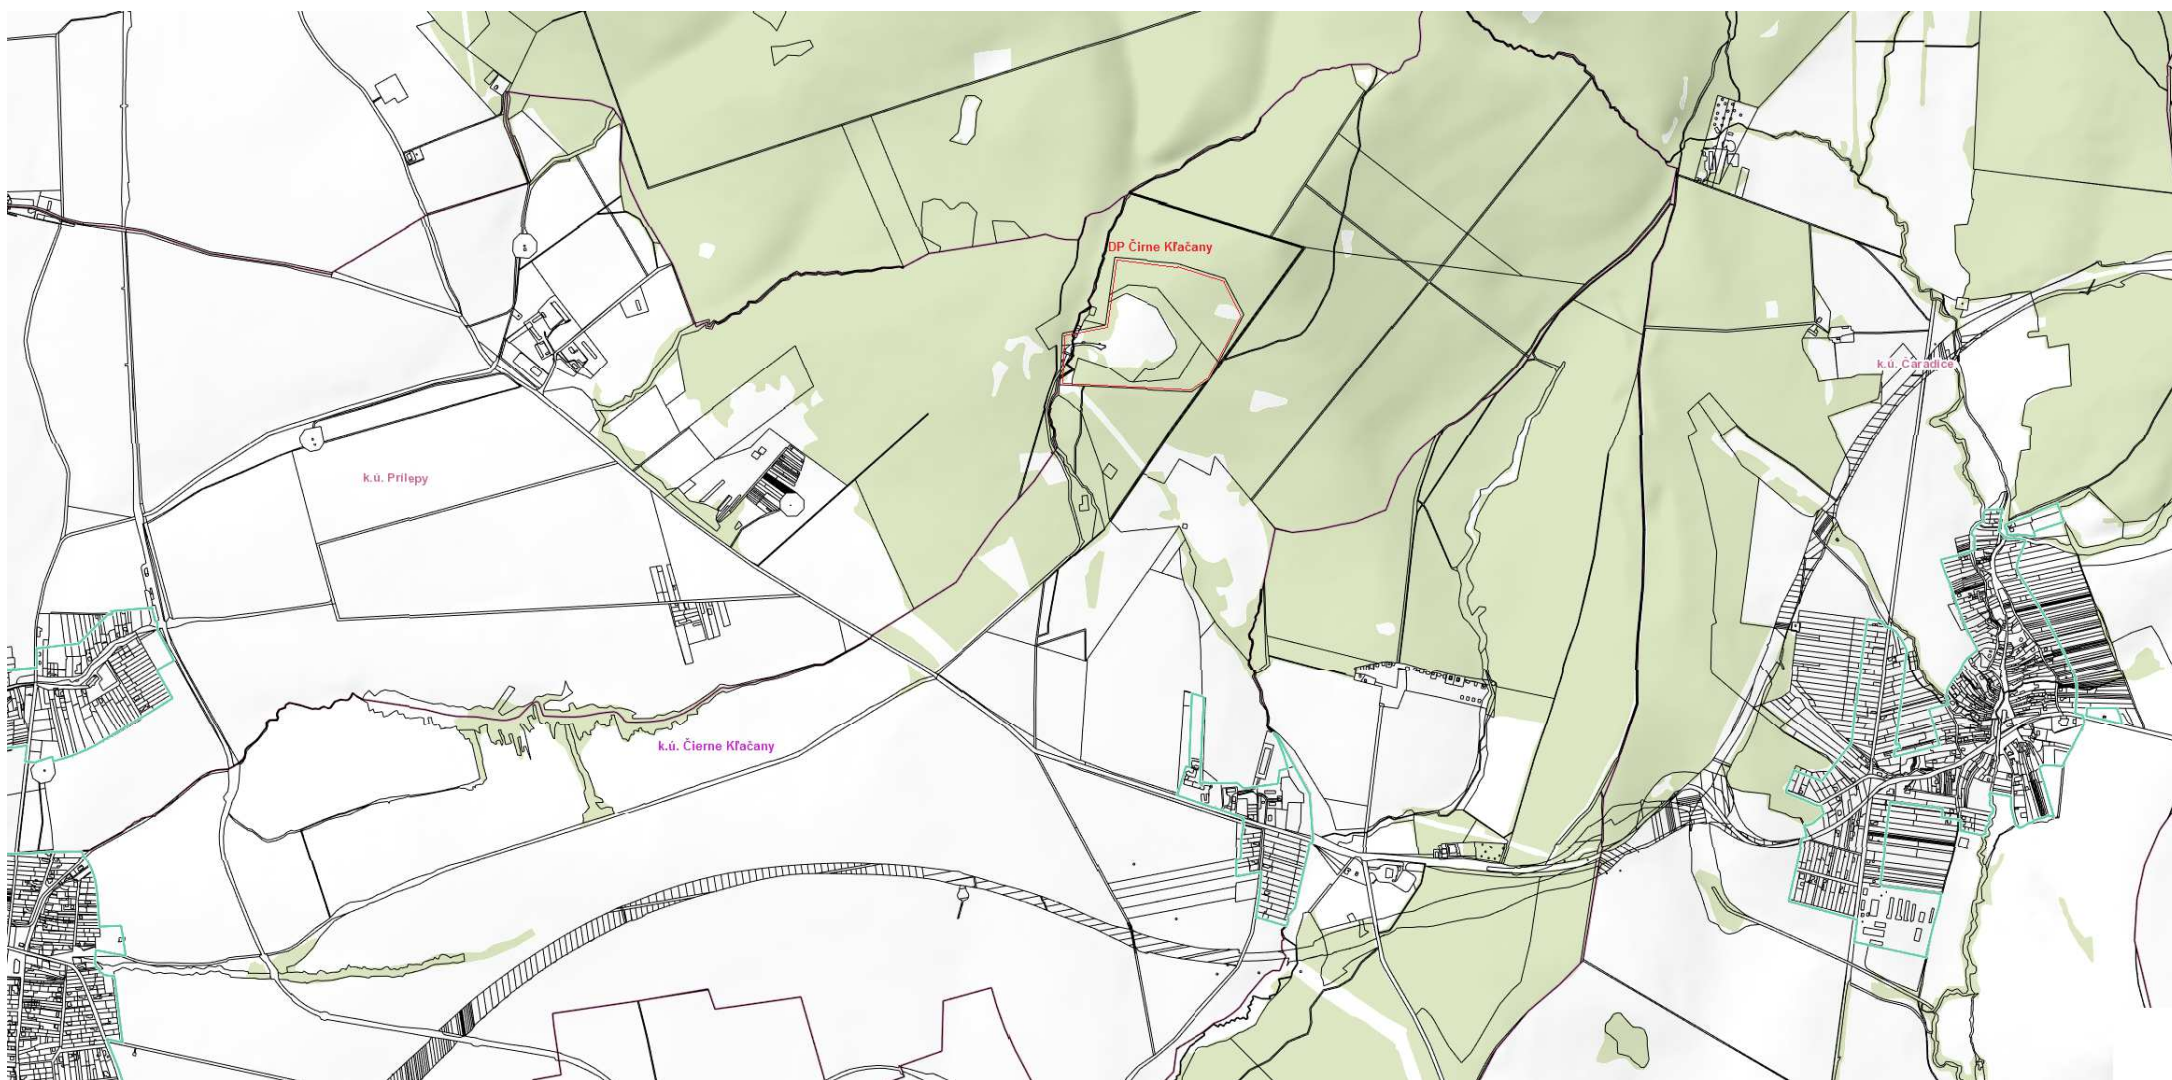

Katastrálna mapa záujmového územia

— Hranica dobývacieho priestoru Čierne Kľačany