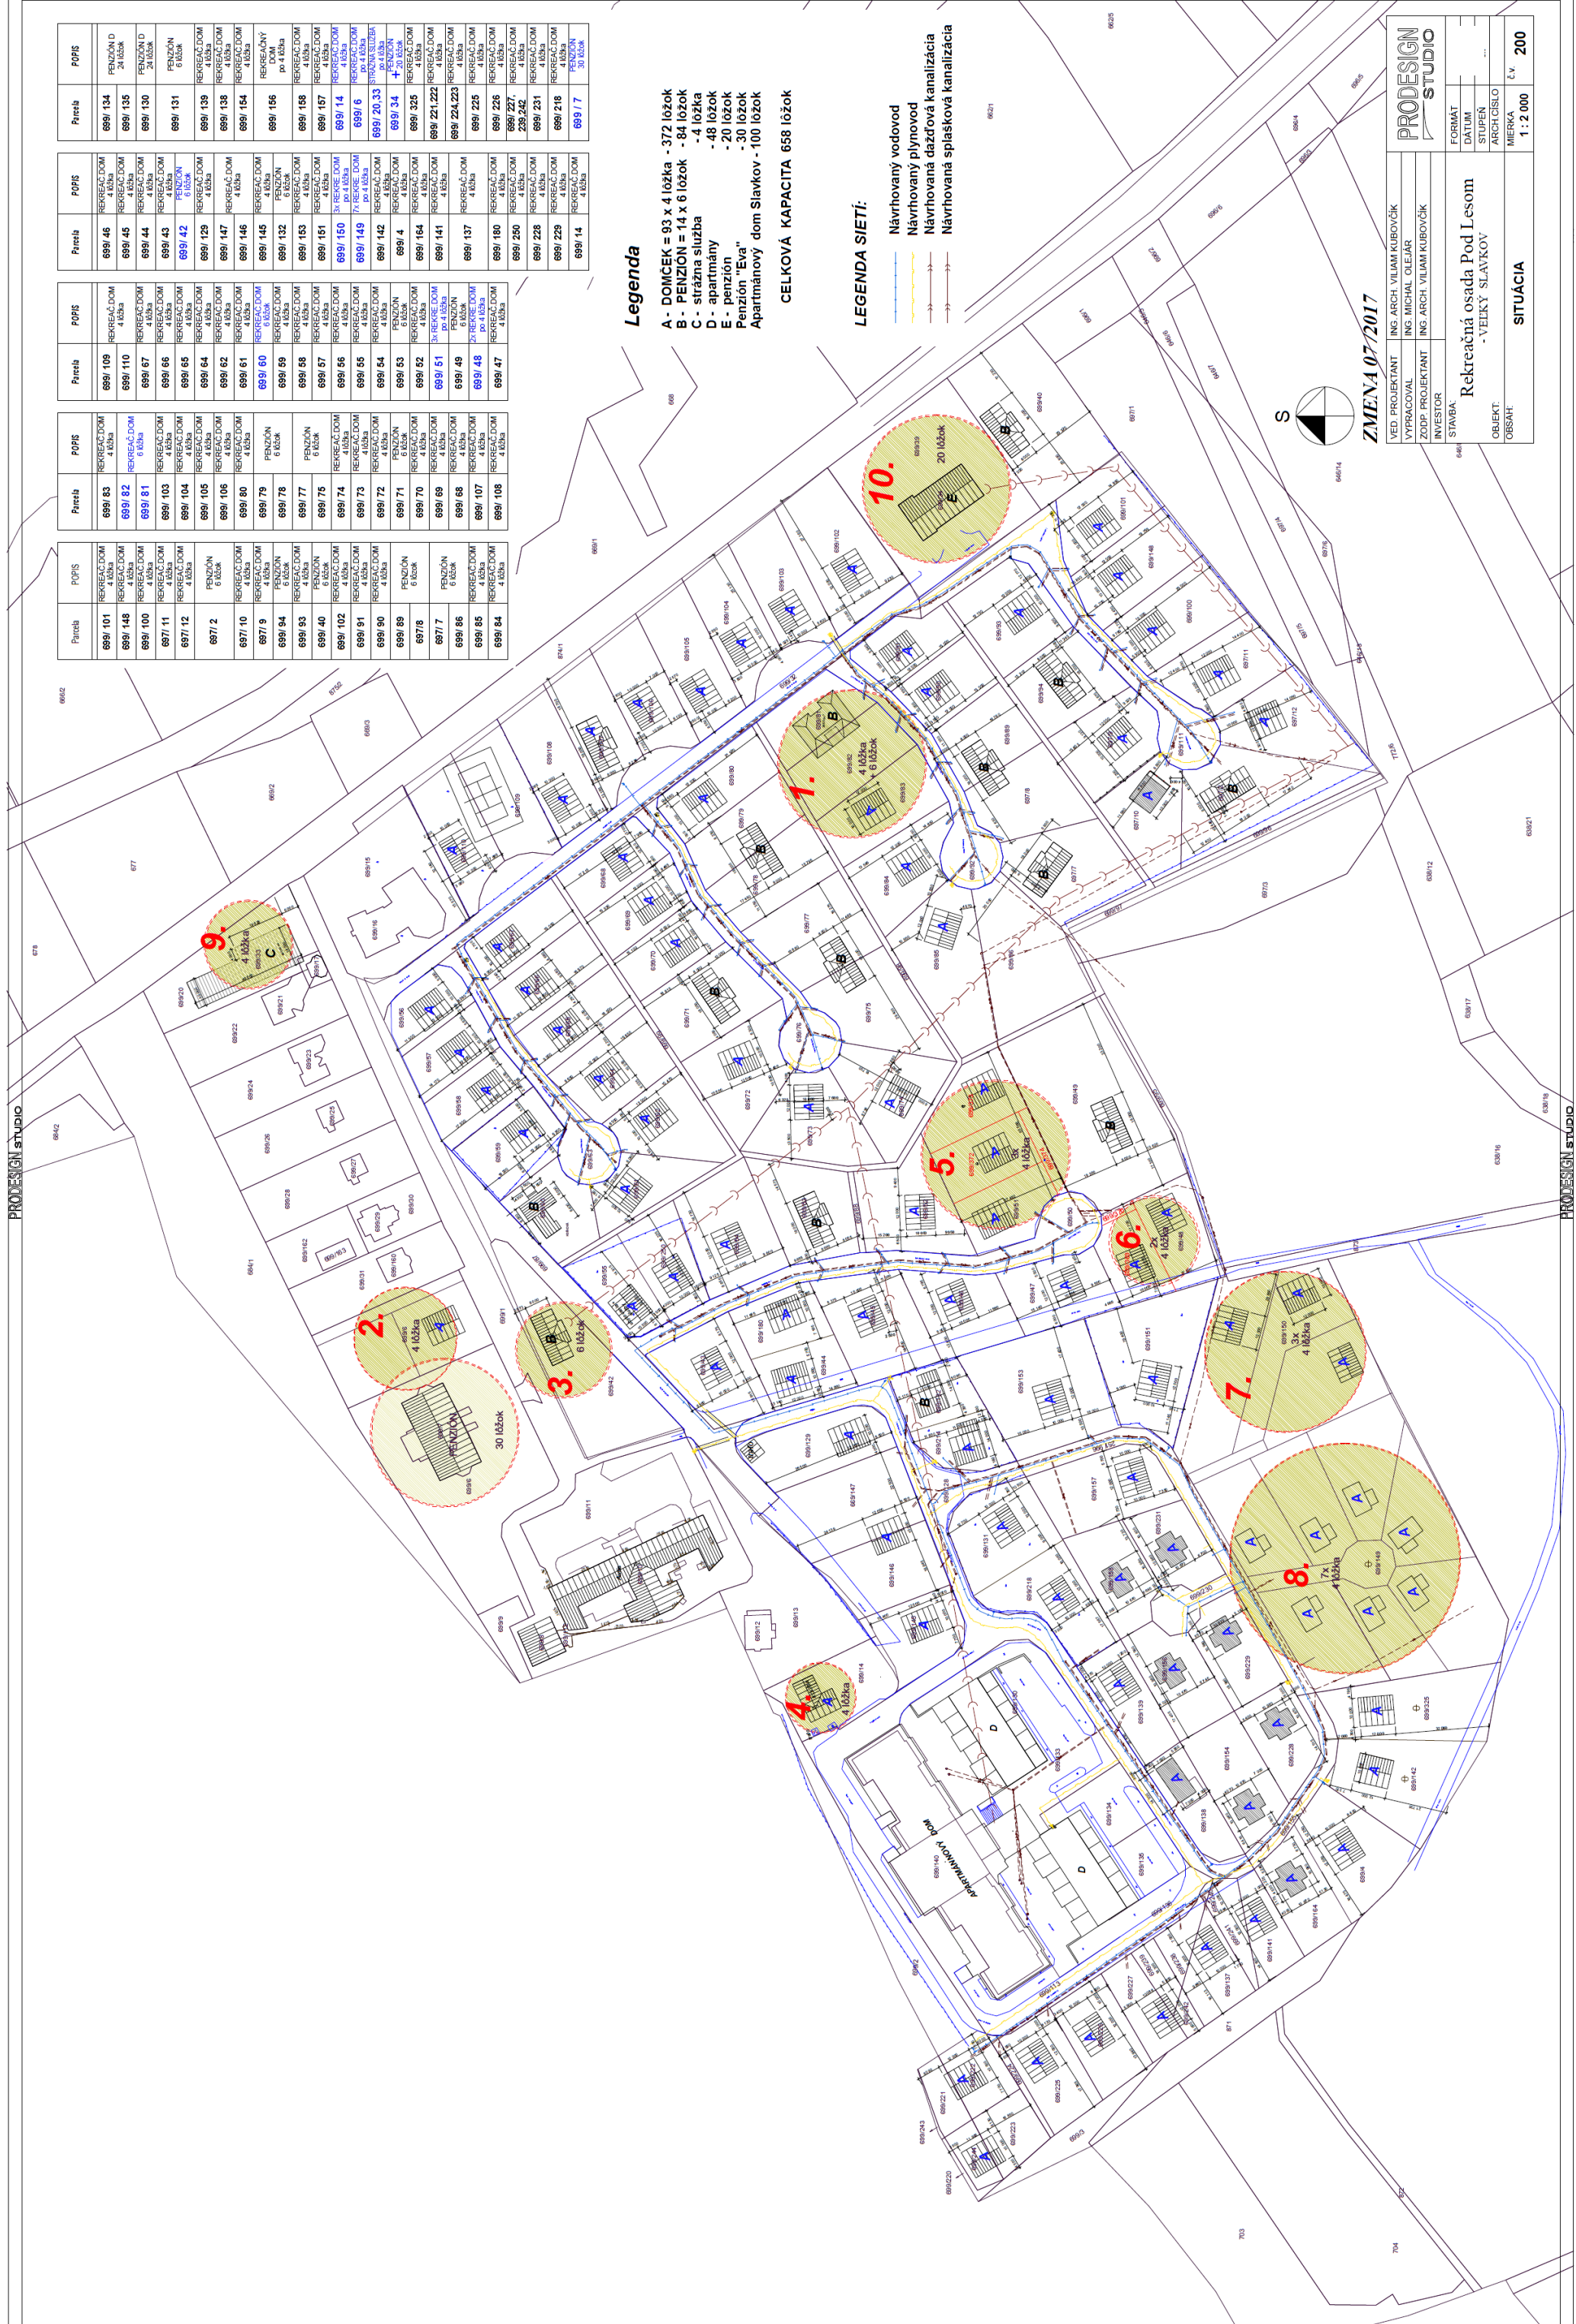

Legenda

- A - DOMCEK = 93 x 4 lôžka - 372 lôžok
- B - PENZION = 14 x 6 lôžok - 84 lôžok
- C - strana služba - 4 lôžka
- D - apartmány - 48 lôžok
- E - penzion - 20 lôžok
- Penzion "Eva" - 30 lôžok
- Apartmánový dom Slavkov - 100 lôžok

CELKOVÁ KAPACITA 658 lôžok

LEGENDA SIETÍ:

- Návrhovaný vodovod
- Návrhovaný plynovod
- Návrhovaná dažďová kanalizácia
- Návrhovaná splašková kanalizácia

ZMENA 07/2017

VED. PROJEKTANT	ING. ARCH. VILIAM KUBOVČÍK
VYPRACOVAL	ING. MICHAL OLEJÁR
ZODP. PROJEKTANT	ING. ARCH. VILIAM KUBOVČÍK
INVESTOR	STAVBA:
Rekrečná osada Pod Lesom	
- VEĽKÝ SLAVKOV	
FORMÁT	.....
STUPEŇ	.....
ARCH. ČÍSLO	.....
MIERKA	1 : 2 000
Č. v.	200

SITUÁCIA